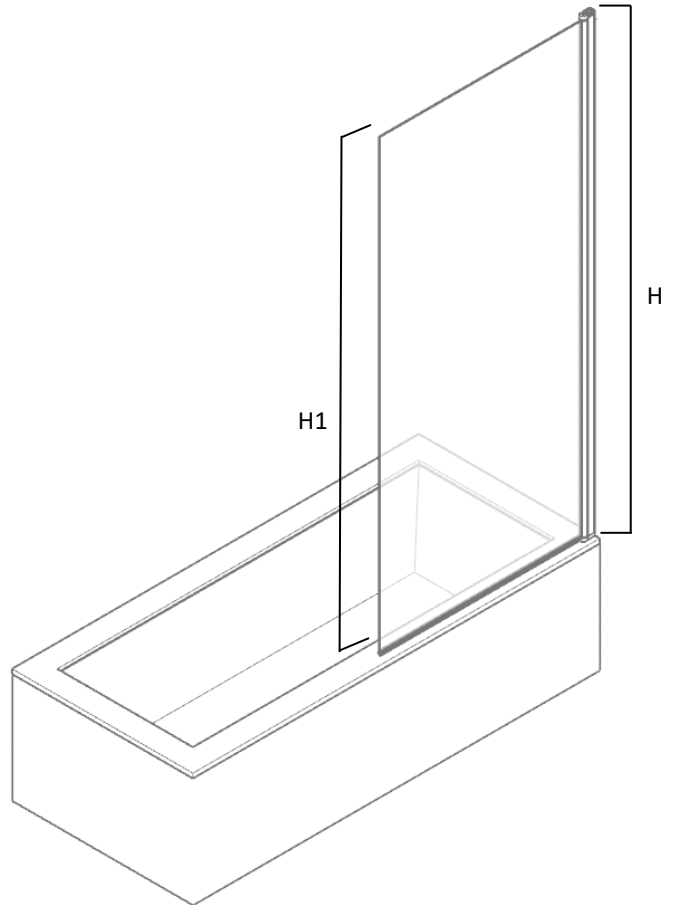

Vannas sienas montāžas instrukcija

Инструкция по монтажу ванной стены

Bath screen installation instructions

1.		BS01SD	1
2.		BS01SD-01	1
3.		BS01SD-TOP	1
4.		3,5X35 4K1SET	1
5.		3,5x13 2K3SET	1
6.		6 mm Safety Glass + VIRAL5CH	1

LEFT

RIGHT

LIA	A (mm)	H (mm)	H1 (mm)
60LIA	698-703	1500	1480
70LIA	798-803	1500	1480
80LIA	898-903	1500	1480
90LIA	998-1003	1500	1480

Uzmanību! Rūdīts stikls- rīkojieties uzmanīgi. Aizsargājiet stikla stūrus pret triecieniem.