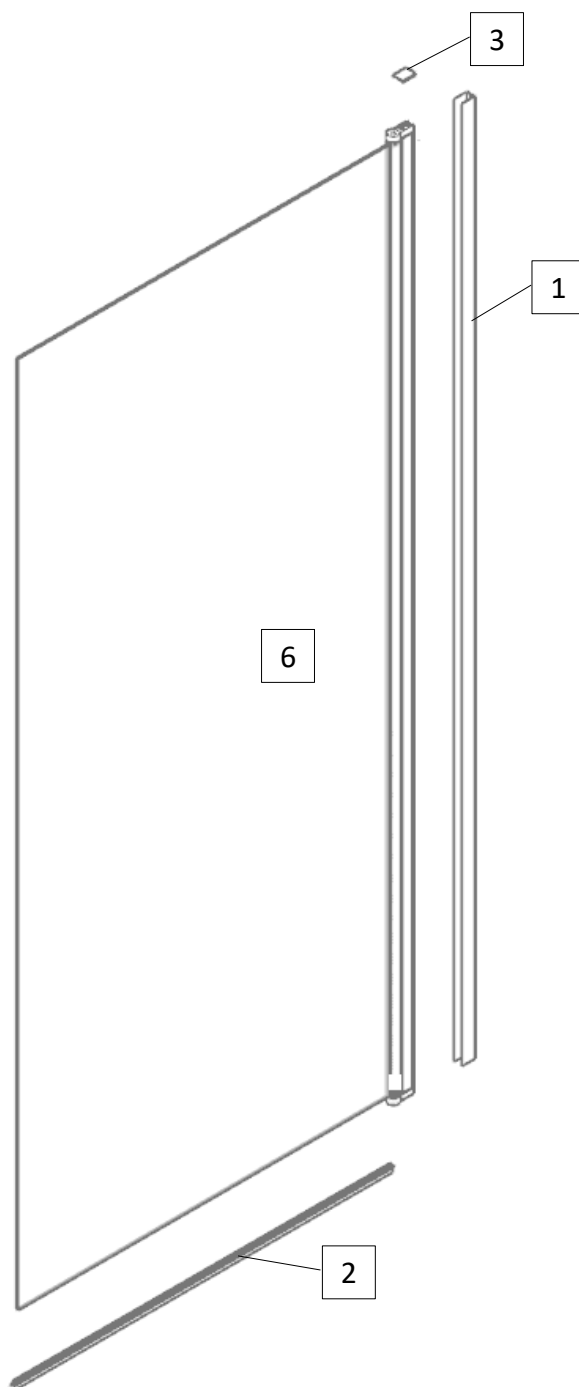

Vannas sienas montāžas instrukcija

Инструкция по монтажу ванной стены

Bath screen installation instructions

1.		BS01SD	1
2.		BS01SD-01	1
3.		BS01SD-TOP	1
4.		3,5X35 4K1SET	1
5.		3,5x13 2K3SET	1
6.		6 mm Safety Glass + VIRAL5CH	1

LEFT

RIGHT

LIA	A (mm)	H (mm)	H1 (mm)
60LIA	698-703	1500	1480
70LIA	798-803	1500	1480
80LIA	898-903	1500	1480
90LIA	998-1003	1500	1480

Uzmanību! Rūdīts stikls- rīkojieties uzmanīgi. Aizsargājiet stikla stūrus pret triecieniem.