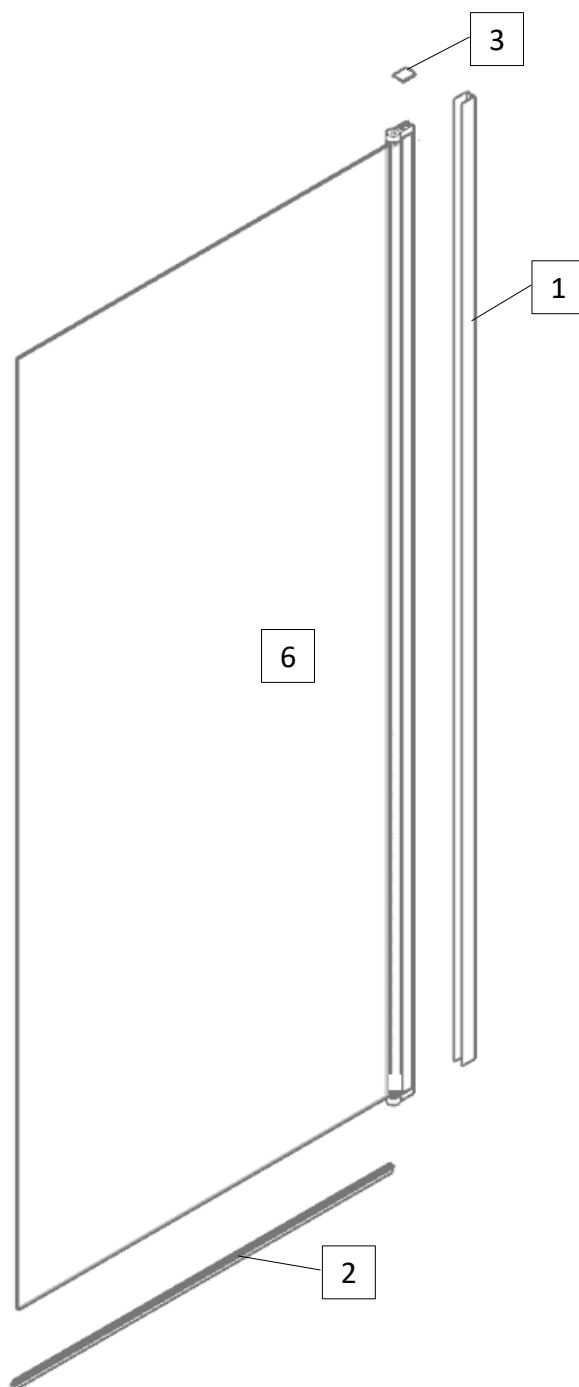

LIA BLACK

Vannas sienas montāžas instrukcija

Инструкция по монтажу ванной стены

Bath screen installation instructions

1.		BS01SD	1
2.		BS01SD-01	1
3.		BS01SD-TOP	1
4.		3,5X35 4K1SET	1
5.		3,5x13 2K3SET	1
6.		6 mm Safety Glass + VIRA15CH	1

LEFT

RIGHT

LIA BLACK	A (mm)	H (mm)	H1 (mm)
60LIA_B	698-703	1500	1480
70LIA_B	798-803	1500	1480
80LIA_B	898-903	1500	1480
90LIA_B	998-1003	1500	1480

Uzmanību! Rūdīts stikls- rīkojieties uzmanīgi. Aizsargājiet stikla stūrus pret triecieniem.