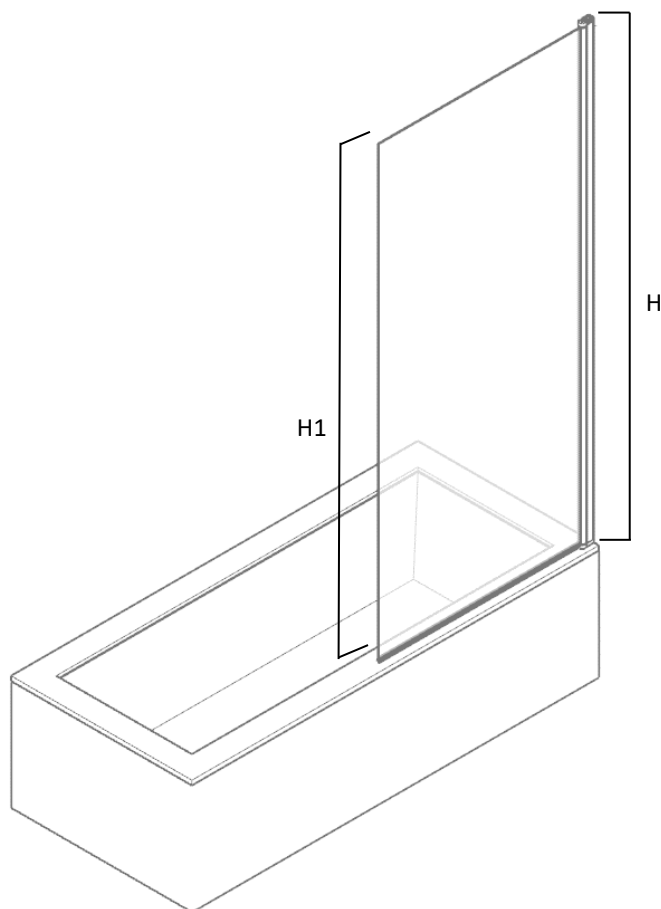

LIA BLACK

Vannas sienas montāžas instrukcija

Инструкция по монтажу ванной стены

Bath screen installation instructions

1.		BS01SD	1
2.		BS01SD-01	1
3.		BS01SD-TOP	1
4.		3,5X35 4K1SET	1
5.		3,5x13 2K3SET	1
6.		6 mm Safety Glass + VIRA15CH	1

LEFT

RIGHT

LIA BLACK	A (mm)	H (mm)	H1 (mm)
60LIA_B	698-703	1500	1480
70LIA_B	798-803	1500	1480
80LIA_B	898-903	1500	1480
90LIA_B	998-1003	1500	1480

Uzmanību! Rūdīts stikls- rīkojieties uzmanīgi. Aizsargājiet stikla stūrus pret triecieniem.