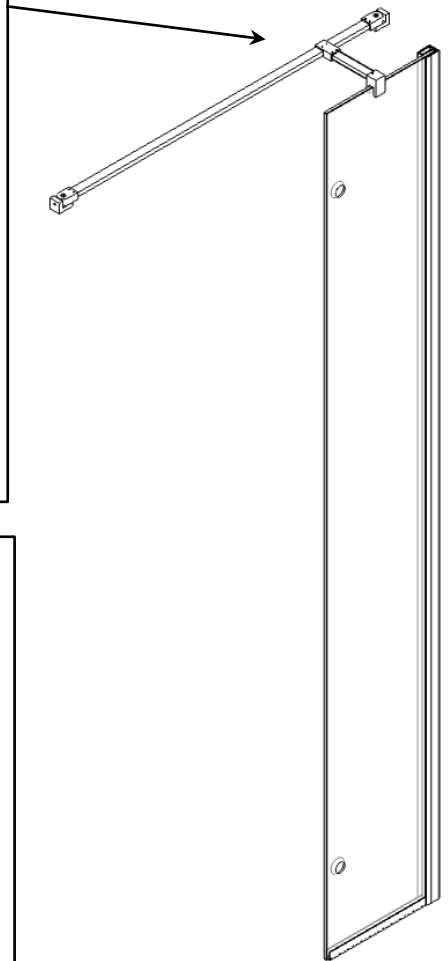

KRISTIN PLUS

Dušas durvju montāžas instrukcija

Инструкция по монтажу душевой двери

Shower door installation instructions

1.		SC-alu2010	1
2.		PAL-01B	1
3.		DZT1000CHR	1
4.		GC-2032	1
5.		MF-43MAGN	1
6.		MF-42/8-ER	1
7.		R1653308	1
8.		400211PS-013	1
9.		SC-ALU8X9NEW	1
10.R		SC-SL-UZL180R	1
10.L		SC-SL-UZL180L	1
11.		LUG180LBN/LUG180 RBN	2
12.		NLO-ZD-2856	1
13.		3,5x35 SK1SET; Ø 6	2
14.		3,5x13 SK2SET	2
15.		8 mm Safety Glass	1
16.		8 mm Safety Glass	1

KRISTIN PLUS	A + B (mm)	B (mm)	H (mm)
70KRI+	695-710	200	1988
80KRI+	795-810	200	1988
90KRI+	895-910	300	1988
100KRI+	995-1010	300	1988
110KRI+	1095-1110	400	1988
120KRI+	1195-1210	500	1988

LEFT

RIGHT

Uzmanību! Rūdīts stikls- rīkojieties uzmanīgi. Aizsargājiet stikla stūrus pret triecieniem.

Внимание! Закаленное стекло – будьте осторожны. Защищайте углы стекла от ударов.

Attention! Tempered glass - proceed with care. Protect the corners of the glass from impact.

RIGHT

LEFT

RIGHT

18

19

20