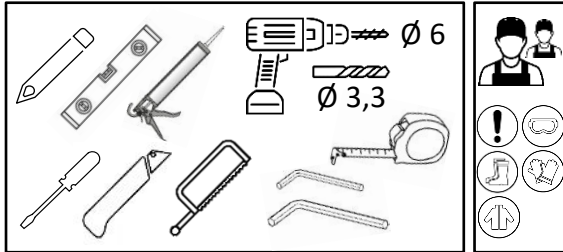

KRISTIN PLUS

Dušas durvju montāžas instrukcija

Инструкция по монтажу душевой двери

Shower door installation instructions

1.		SC-alu2010	1
2.		PAL-01B	1
3.		DZT1000CHR	1
4.		GC-2032	1
5.		MF-43MAGN	1
6.		MF-42/8-ER	1
7.		R1653308	1
8.		400211PS-013	1
9.		SC-ALU8X9NEW	1
10.R		SC-SL-UZL180R	1
10.L		SC-SL-UZL180L	1
11.		LUG180LBN/LUG180 RBN	2
12.		NLO-ZD-2856	1
13.		3,5x35 SK1SET; Ø 6	2
14.		3,5x13 SK2SET	2
15.		8 mm Safety Glass	1
16.		8 mm Safety Glass	1