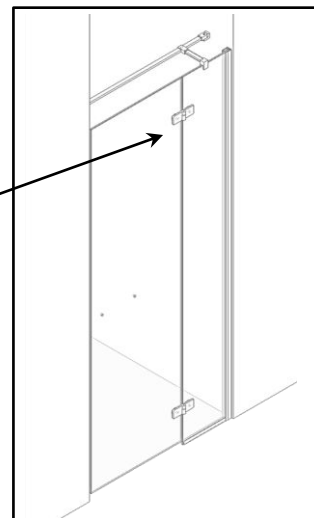

KRISTIN PLUS

Dušas durvju montāžas instrukcija

Инструкция по монтажу душевой двери

Shower door installation instructions

1.		SC-alu2010	1
2.		PAL-01B	1
3.		DZT1000CHR	1
4.		GC-2032	1
5.		MF-43MAGN	1
6.		MF-42/8-ER	1
7.		R1653308	1
8.		400211PS-013	1
9.		SC-ALU8X9NEW	1
10.R		SC-SL-UZL180R	1
10.L		SC-SL-UZL180L	1
11.		LUG180LBN/LUG180 RBN	2
12.		NLO-ZD-2856	1
13.		3,5x35 SK1SET; Ø 6	2
14.		3,5x13 SK2SET	2
15.		8 mm Safety Glass	1
16.		8 mm Safety Glass	1

Внимание! Закаленное стекло – будьте осторожны. Защищайте углы стекла от ударов.

Attention! Tempered glass - proceed with care. Protect the corners of the glass from impact.

RIGHT

LEFT

RIGHT

18

19

20