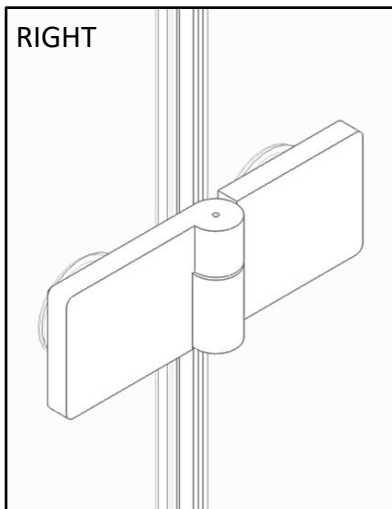

KRISTIN PLUS

Dušas durvju montāžas instrukcija

Инструкция по монтажу душевой двери

Shower door installation instructions

1.		SC-alu2010	1
2.		PAL-01B	1
3.		DZT1000CHR	1
4.		GC-2032	1
5.		MF-43MAGN	1
6.		MF-42/8-ER	1
7.		R1653308	1
8.		400211PS-013	1
9.		SC-ALU8X9NEW	1
10.R		SC-SL-UZL180R	1
10.L		SC-SL-UZL180L	1
11.		LUG180LBN/LUG180 RBN	2
12.		NLO-ZD-2856	1
13.		3,5x35 SK1SET; Ø 6	2
14.		3,5x13 SK2SET	2
15.		8 mm Safety Glass	1
16.		8 mm Safety Glass	1

Внимание! Закаленное стекло – будьте осторожны. Защищайте углы стекла от ударов.

Attention! Tempered glass - proceed with care. Protect the corners of the glass from impact.

RIGHT

LEFT

RIGHT

18

19

20