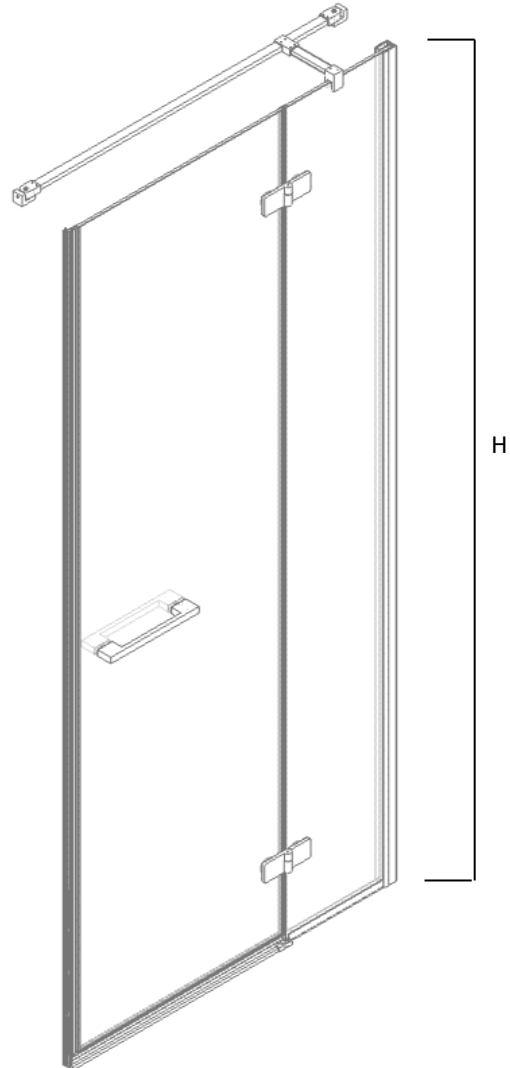

KRISTIN PLUS

Dušas durvju montāžas instrukcija

Инструкция по монтажу душевой двери

Shower door installation instructions

1.		SC-alu2010	1
2.		PAL-01B	1
3.		DZT1000CHR	1
4.		GC-2032	1
5.		MF-43MAGN	1
6.		MF-42/8-ER	1
7.		R1653308	1
8.		400211PS-013	1
9.		SC-ALU8X9NEW	1
10.R		SC-SL-UZL180R	1
10.L		SC-SL-UZL180L	1
11.		LUG180LBN/LUG180 RBN	2
12.		NLO-ZD-2856	1
13.		3,5x35 SK1SET; Ø 6	2
14.		3,5x13 SK2SET	2
15.		8 mm Safety Glass	1
16.		8 mm Safety Glass	1

KRISTIN PLUS	A + B (mm)	B (mm)	H (mm)
70KRI+	695-710	200	1988
80KRI+	795-810	200	1988
90KRI+	895-910	300	1988
100KRI+	995-1010	300	1988
110KRI+	1095-1110	400	1988
120KRI+	1195-1210	500	1988

LEFT

RIGHT

Uzmanību! Rūdīts stikls- rīkojieties uzmanīgi. Aizsargājiet stikla stūrus pret triecieniem.

Внимание! Закаленное стекло – будьте осторожны. Защищайте углы стекла от ударов.

Attention! Tempered glass - proceed with care. Protect the corners of the glass from impact.

RIGHT

LEFT

RIGHT

18

19

20