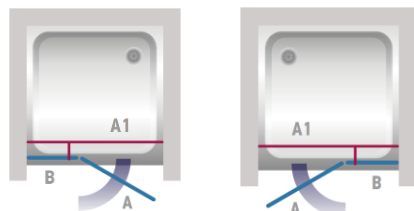

KRISTIN PLUS

Dušas durvju montāžas instrukcija

Инструкция по монтажу душевой двери

Shower door installation instructions

1.		SC-alu2010	1
2.		PAL-01B	1
3.		DZT1000CHR	1
4.		GC-2032	1
5.		MF-43MAGN	1
6.		MF-42/8-ER	1
7.		R1653308	1
8.		400211PS-013	1
9.		SC-ALU8X9NEW	1
10.R		SC-SL-UZL180R	1
10.L		SC-SL-UZL180L	1
11.		LUG180LBN/LUG180 RBN	2
12.		NLO-ZD-2856	1
13.		3,5x35 SK1SET; Ø 6	2
14.		3,5x13 SK2SET	2
15.		8 mm Safety Glass	1
16.		8 mm Safety Glass	1

KRISTIN PLUS	A + B (mm)	B (mm)	H (mm)
70KRI+	695-710	200	1988
80KRI+	795-810	200	1988
90KRI+	895-910	300	1988
100KRI+	995-1010	300	1988
110KRI+	1095-1110	400	1988
120KRI+	1195-1210	500	1988

LEFT

RIGHT

Uzmanību! Rūdīts stikls- rīkojieties uzmanīgi. Aizsargājiet stikla stūrus pret triecieniem.