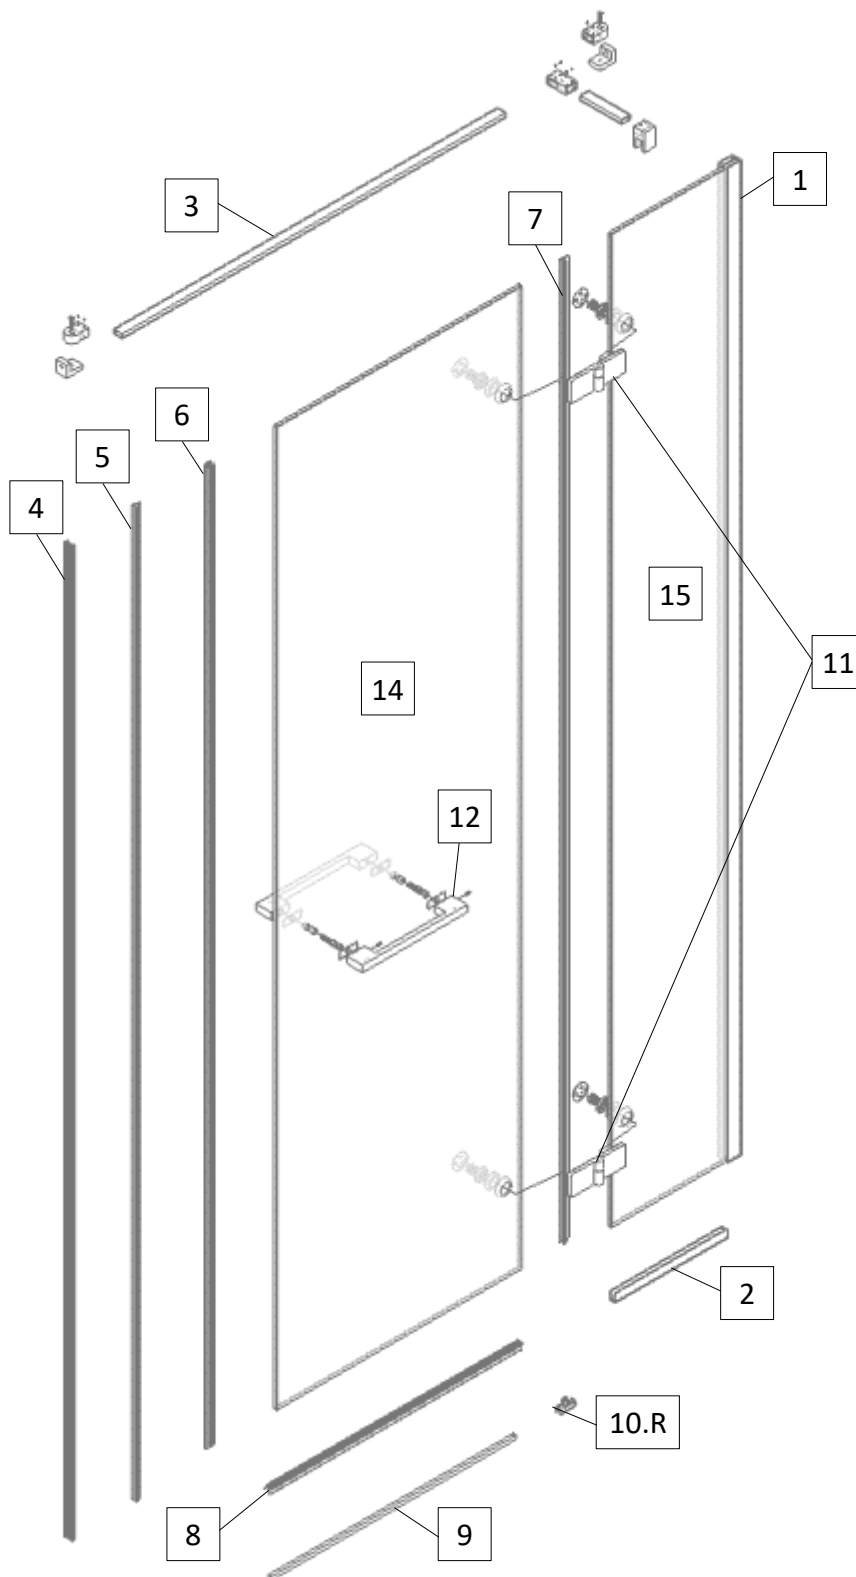

KRISTIN PLUS

Dušas durvju montāžas instrukcija

Инструкция по монтажу душевой двери

Shower door installation instructions

1.		SC-alu2010	1
2.		PAL-01B	1
3.		DZT1000CHR	1
4.		GC-2032	1
5.		MF-43MAGN	1
6.		MF-42/8-ER	1
7.		R1653308	1
8.		400211PS-013	1
9.		SC-ALU8X9NEW	1
10.R		SC-SL-UZL180R	1
10.L		SC-SL-UZL180L	1
11.		LUG180LBN/LUG180 RBN	2
12.		NLO-ZD-2856	1
13.		3,5x35 SK1SET; Ø 6	2
14.		3,5x13 SK2SET	2
15.		8 mm Safety Glass	1
16.		8 mm Safety Glass	1

KRISTIN PLUS	A + B (mm)	B (mm)	H (mm)
70KRI+	695-710	200	1988
80KRI+	795-810	200	1988
90KRI+	895-910	300	1988
100KRI+	995-1010	300	1988
110KRI+	1095-1110	400	1988
120KRI+	1195-1210	500	1988

LEFT

RIGHT

Uzmanību! Rūdīts stikls- rīkojieties uzmanīgi. Aizsargājiet stikla stūrus pret triecieniem.

Внимание! Закаленное стекло – будьте осторожны. Защищайте углы стекла от ударов.

Attention! Tempered glass - proceed with care. Protect the corners of the glass from impact.

RIGHT

LEFT

RIGHT

18

19

20