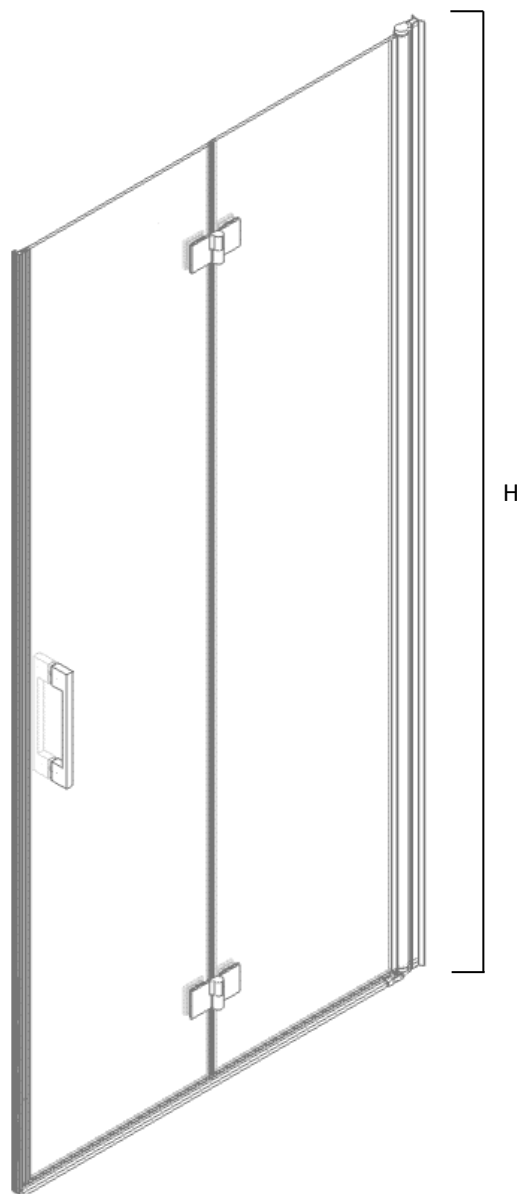

KLAUDIJA

Dušas durvju montāžas instrukcija

Инструкция по монтажу душевой двери

Shower door installation instructions

1.		VIRA20CH	1
2.		GC-2032	1
3.		MF-43MAGN	1
4.		MF-32/6-ER	1
5.		R1656725	1
6.		R1656715	2
7.		SC-ALU8X9NEW	1
8.R		SC-SL-UZL180R	1
8.L		SC-SL-UZL180L	1
9.		NLO-ZD-2856	1
10.		M981R - 180CH / M981L - 180CH	2
11.		3,5x35 SK1SET; Ø 6	2
12.		3,5x13 SK2SET	2
13.		6 mm Safety Glass	1
14.		6 mm Safety Glass + VIRA20CH	1

LEFT

RIGHT

KLAUDIJA	A+B (mm)	B (mm)	H (mm)
60KLA	595-602	300/300	1993
70KLA	695-703	350/350	1993
80KLA	795-803	400/400	1993
90KLA	895-903	450/450	1993
100KLA	995-1003	500/500	1993

Uzmanību! Rūdīts stikls - rīkojieties uzmanīgi. Aizsargājiet stikla stūrus pret triecieniem.

Внимание! Закаленное стекло – будьте осторожны. Защищайте углы стекла от ударов.

Attention! Tempered glass - proceed with care. Protect the corners of the glass from impact.

RIGHT

LEFT