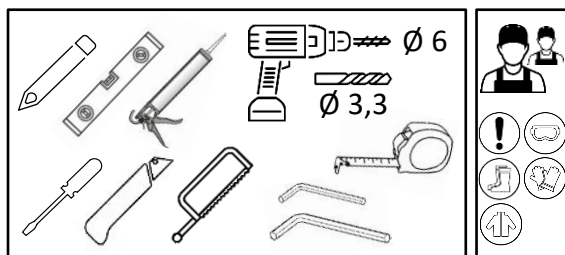

KLAUDIJA

Dušas durvju montāžas instrukcija

Инструкция по монтажу душевой двери

Shower door installation instructions

1.		VIRA20CH	1
2.		GC-2032	1
3.		MF-43MAGN	1
4.		MF-32/6-ER	1
5.		R1656725	1
6.		R1656715	2
7.		SC-ALU8X9NEW	1
8.R		SC-SL-UZL180R	1
8.L		SC-SL-UZL180L	1
9.		NLO-ZD-2856	1
10.		M981R - 180CH / M981L - 180CH	2
11.		3,5x35 SK1SET; Ø 6	2
12.		3,5x13 SK2SET	2
13.		6 mm Safety Glass	1
14.		6 mm Safety Glass + VIRA20CH	1