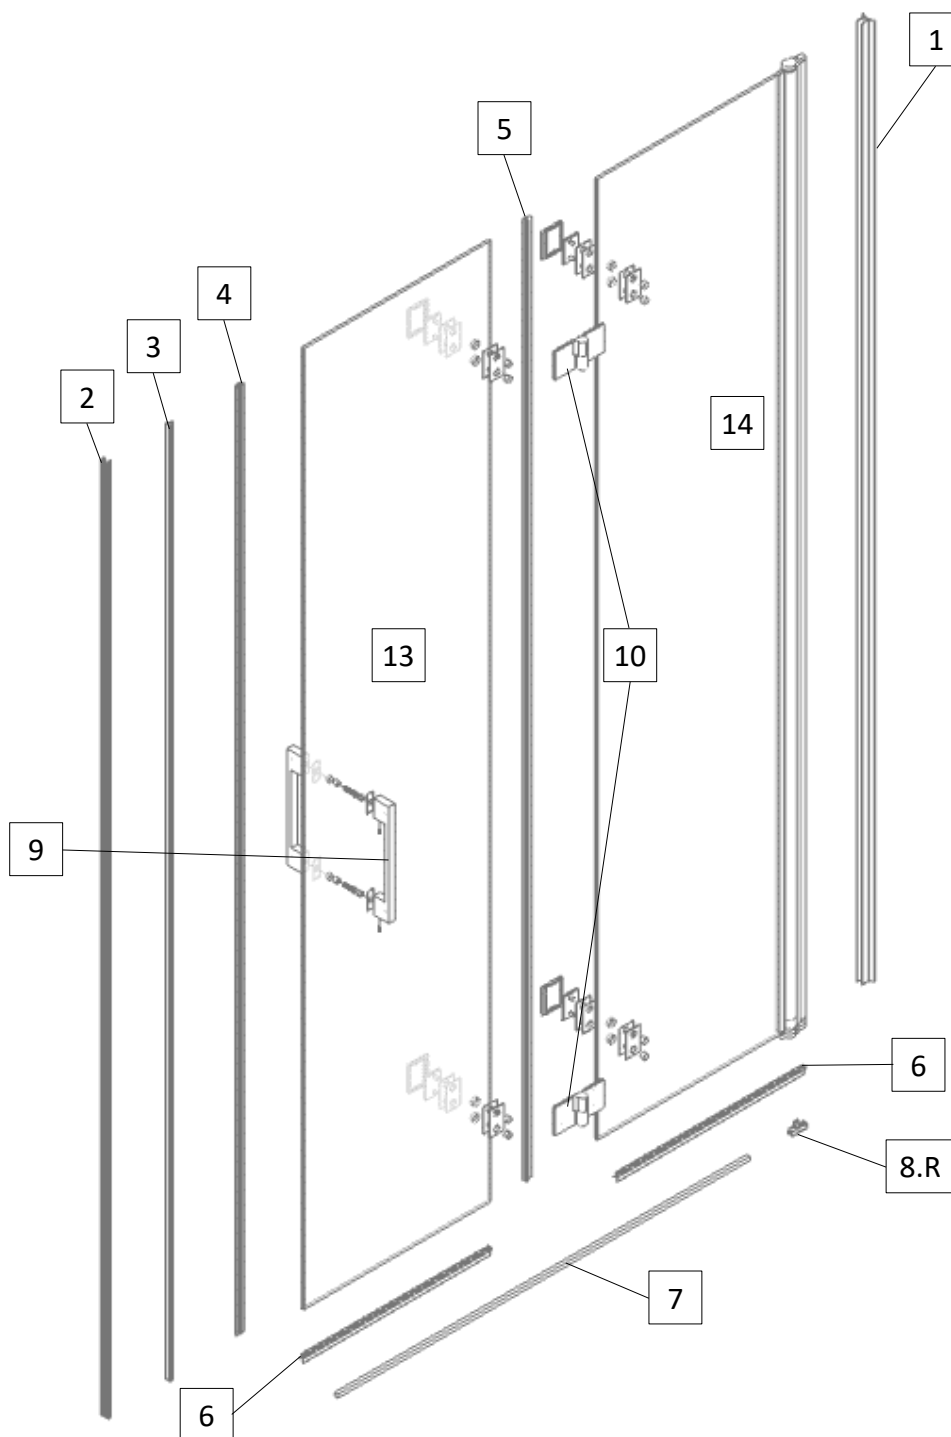

KLAUDIJA

Dušas durvju montāžas instrukcija

Инструкция по монтажу душевой двери

Shower door installation instructions

1.		VIRA20CH	1
2.		GC-2032	1
3.		MF-43MAGN	1
4.		MF-32/6-ER	1
5.		R1656725	1
6.		R1656715	2
7.		SC-ALU8X9NEW	1
8.R		SC-SL-UZL180R	1
8.L		SC-SL-UZL180L	1
9.		NLO-ZD-2856	1
10.		M981R - 180CH / M981L - 180CH	2
11.		3,5x35 SK1SET; Ø 6	2
12.		3,5x13 SK2SET	2
13.		6 mm Safety Glass	1
14.		6 mm Safety Glass + VIRA20CH	1

LEFT

RIGHT

KLAUDIJA	A+B (mm)	B (mm)	H (mm)
60KLA	595-602	300/300	1993
70KLA	695-703	350/350	1993
80KLA	795-803	400/400	1993
90KLA	895-903	450/450	1993
100KLA	995-1003	500/500	1993

Uzmanību! Rūdīts stikls - rīkojieties uzmanīgi. Aizsargājiet stikla stūrus pret triecieniem.