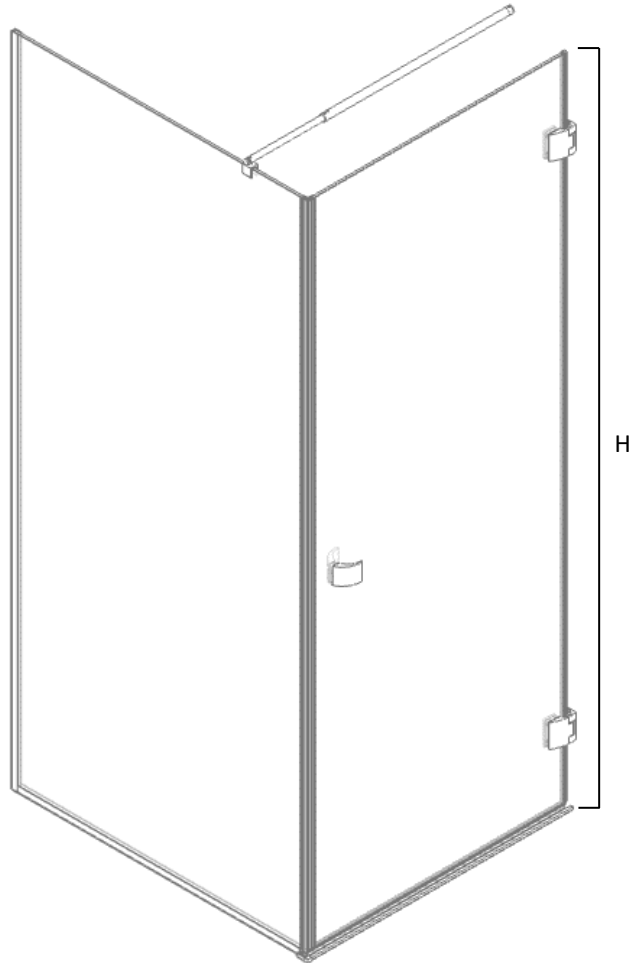

KAMILA

Dušas kabīnes montāžas instrukcija

Инструкция по монтажу душевой кабины

Shower enclosure installation assembly

1.		PAL-01	1
2.		PAL-01B	1
3.		MF-42/8-ER	1
4.		40021PS - 009	1
5.		400211PS-013	1
6.		DZT100CHRD19 + SK2SET	1
7.		SC-ALU8X9NEW	1
8.		SSPBH-771 + SK2SET	2
9.		PSDK-05	1
10.R		SC-SL-UZL90R	1
10.L		SC-SL-UZL90L	1
11.		3,5X35 SK1SET; Ø 6	2
12.		8mm Safety Glass	1
13.		8mm Safety Glass	1

KAMILA	A+B (mm)	A1 (mm)	B (mm)	H (mm)
70X70KAM	692-695	650	687-692	1988
80X80KAM	792-795	750	787-792	1988
90X90KAM	892-895	850	887-892	1988

Uzmanību! Rūdīts stikls- rīkojieties uzmanīgi. Aizsargājiet stikla stūrus pret triecieniem.

Внимание! Закаленное стекло – будьте осторожны. Защищайте углы стекла от ударов.

Attention! Tempered glass - proceed with care. Protect the corners of the glass from impact.

1.A

KAMILA	P, mm	A1, mm	C1, mm
70X70KAM	700 x 700	686	683
80X80KAM	800 x 800	786	783
90X90KAM	900 x 900	886	883

1.B

KAMILA	D, mm	S, mm
70X70KAM	700	700
80X80KAM	800	800
90X90KAM	900	900