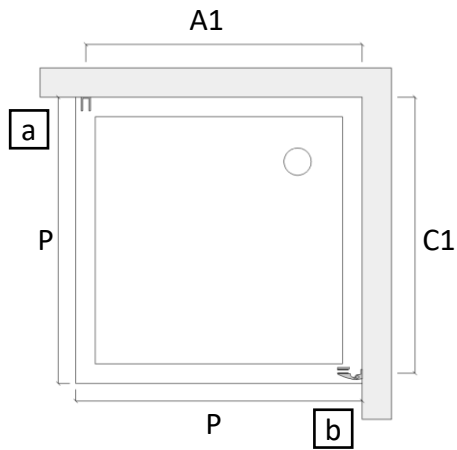

KAMILA

Dušas kabīnes montāžas instrukcija

Инструкция по монтажу душевой кабины

Shower enclosure installation assembly

1.		PAL-01	1
2.		PAL-01B	1
3.		MF-42/8-ER	1
4.		40021PS - 009	1
5.		400211PS-013	1
6.		DZT100CHRD19 + SK2SET	1
7.		SC-ALU8X9NEW	1
8.		SSPBH-771 + SK2SET	2
9.		PSDK-05	1
10.R		SC-SL-UZL90R	1
10.L		SC-SL-UZL90L	1
11.		3,5X35 SK1SET; Ø 6	2
12.		8mm Safety Glass	1
13.		8mm Safety Glass	1

KAMILA	A+B (mm)	A1 (mm)	B (mm)	H (mm)
70X70KAM	692-695	650	687-692	1988
80X80KAM	792-795	750	787-792	1988
90X90KAM	892-895	850	887-892	1988

Uzmanību! Rūdīts stikls- rīkojieties uzmanīgi. Aizsargājiet stikla stūrus pret triecieniem.

Внимание! Закаленное стекло – будьте осторожны. Защищайте углы стекла от ударов.

Attention! Tempered glass - proceed with care. Protect the corners of the glass from impact.

1.A

KAMILA	P, mm	A1, mm	C1, mm
70X70KAM	700 x 700	686	683
80X80KAM	800 x 800	786	783
90X90KAM	900 x 900	886	883

1.B

KAMILA	D, mm	S, mm
70X70KAM	700	700
80X80KAM	800	800
90X90KAM	900	900