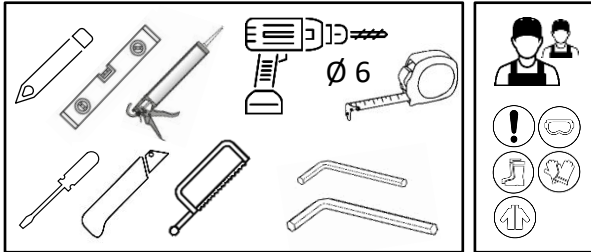

KAMILA

Dušas kabīnes montāžas instrukcija

Инструкция по монтажу душевой кабины

Shower enclosure installation assembly

1.		PAL-01	1
2.		PAL-01B	1
3.		MF-42/8-ER	1
4.		40021PS - 009	1
5.		400211PS-013	1
6.		DZT100CHRD19 + SK2SET	1
7.		SC-ALU8X9NEW	1
8.		SSPBH-771 + SK2SET	2
9.		PSDK-05	1
10.R		SC-SL-UZL90R	1
10.L		SC-SL-UZL90L	1
11.		3,5X35 SK1SET; Ø 6	2
12.		8mm Safety Glass	1
13.		8mm Safety Glass	1