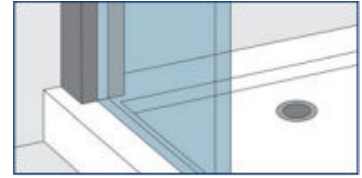

KAMILA	A+B (mm)	A1 (mm)	B (mm)	H (mm)
70X70KAM	692-695	650	687-692	1988
80X80KAM	792-795	750	787-792	1988
90X90KAM	892-895	850	887-892	1988

Uzmanību! Rūdīts stikls- rīkojieties uzmanīgi. Aizsargājiet stikla stūrus pret triecieniem.

Внимание! Закаленное стекло – будьте осторожны. Защищайте углы стекла от ударов.

Attention! Tempered glass - proceed with care. Protect the corners of the glass from impact.

1.A

KAMILA	P, mm	A1, mm	C1, mm
70X70KAM	700 x 700	686	683
80X80KAM	800 x 800	786	783
90X90KAM	900 x 900	886	883