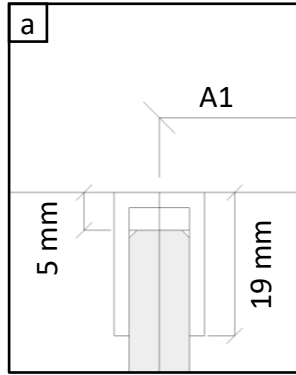

KAMILA

Dušas kabīnes montāžas instrukcija

Инструкция по монтажу душевой кабины

Shower enclosure installation assembly

1.		PAL-01	1
2.		PAL-01B	1
3.		MF-42/8-ER	1
4.		40021PS - 009	1
5.		400211PS-013	1
6.		DZT100CHRD19 + SK2SET	1
7.		SC-ALU8X9NEW	1
8.		SSPBH-771 + SK2SET	2
9.		PSDK-05	1
10.R		SC-SL-UZL90R	1
10.L		SC-SL-UZL90L	1
11.		3,5X35 SK1SET; Ø 6	2
12.		8mm Safety Glass	1
13.		8mm Safety Glass	1

KAMILA	A+B (mm)	A1 (mm)	B (mm)	H (mm)
70X70KAM	692-695	650	687-692	1988
80X80KAM	792-795	750	787-792	1988
90X90KAM	892-895	850	887-892	1988

Uzmanību! Rūdīts stikls- rīkojieties uzmanīgi. Aizsargājiet stikla stūrus pret triecieniem.

Внимание! Закаленное стекло – будьте осторожны. Защищайте углы стекла от ударов.

Attention! Tempered glass - proceed with care. Protect the corners of the glass from impact.

1.A

KAMILA	P, mm	A1, mm	C1, mm
70X70KAM	700 x 700	686	683
80X80KAM	800 x 800	786	783
90X90KAM	900 x 900	886	883

1.B

KAMILA	D, mm	S, mm
70X70KAM	700	700
80X80KAM	800	800
90X90KAM	900	900