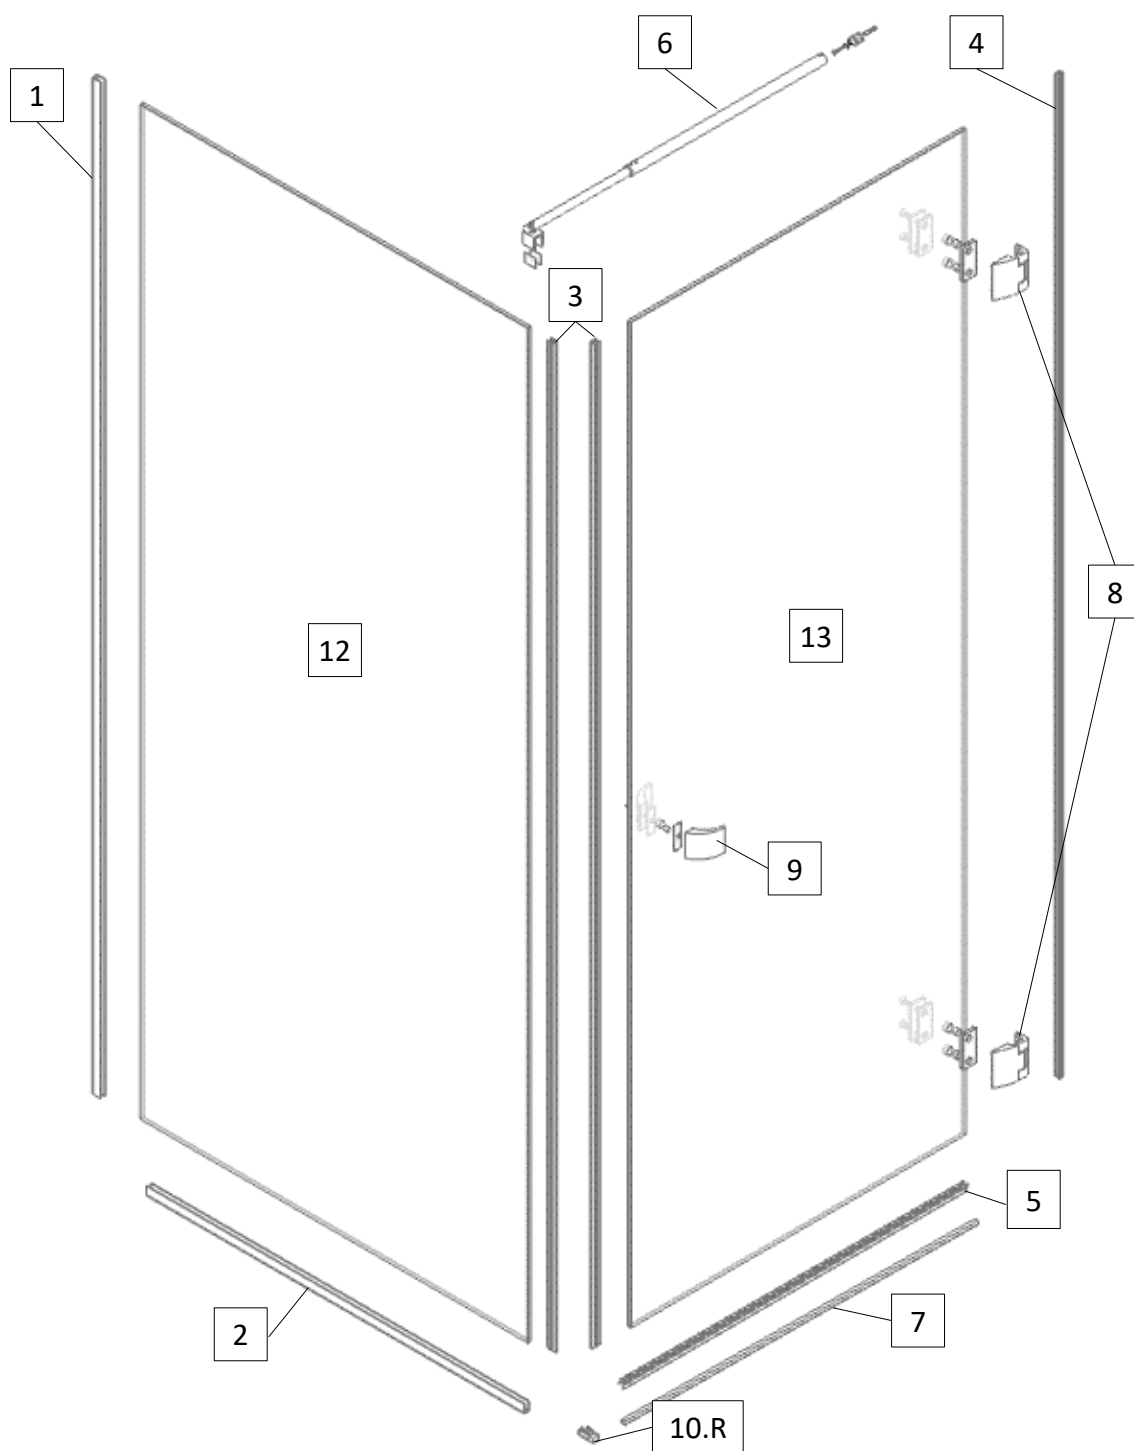

KAMILA

Dušas kabīnes montāžas instrukcija

Инструкция по монтажу душевой кабины

Shower enclosure installation assembly

1.		PAL-01	1
2.		PAL-01B	1
3.		MF-42/8-ER	1
4.		40021PS - 009	1
5.		400211PS-013	1
6.		DZT100CHRD19 + SK2SET	1
7.		SC-ALU8X9NEW	1
8.		SSPBH-771 + SK2SET	2
9.		PSDK-05	1
10.R		SC-SL-UZL90R	1
10.L		SC-SL-UZL90L	1
11.		3,5X35 SK1SET; Ø 6	2
12.		8mm Safety Glass	1
13.		8mm Safety Glass	1

KAMILA	A+B (mm)	A1 (mm)	B (mm)	H (mm)
70X70KAM	692-695	650	687-692	1988
80X80KAM	792-795	750	787-792	1988
90X90KAM	892-895	850	887-892	1988

Uzmanību! Rūdīts stikls- rīkojieties uzmanīgi. Aizsargājiet stikla stūrus pret triecieniem.

Внимание! Закаленное стекло – будьте осторожны. Защищайте углы стекла от ударов.

Attention! Tempered glass - proceed with care. Protect the corners of the glass from impact.

1.A

KAMILA	P, mm	A1, mm	C1, mm
70X70KAM	700 x 700	686	683
80X80KAM	800 x 800	786	783
90X90KAM	900 x 900	886	883

1.B

KAMILA	D, mm	S, mm
70X70KAM	700	700
80X80KAM	800	800
90X90KAM	900	900