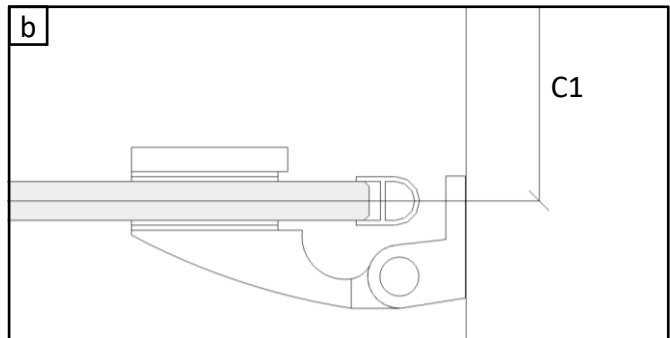

KAMILA

Dušas kabīnes montāžas instrukcija

Инструкция по монтажу душевой кабины

Shower enclosure installation assembly

1.		PAL-01	1
2.		PAL-01B	1
3.		MF-42/8-ER	1
4.		40021PS - 009	1
5.		400211PS-013	1
6.		DZT100CHRD19 + SK2SET	1
7.		SC-ALU8X9NEW	1
8.		SSPBH-771 + SK2SET	2
9.		PSDK-05	1
10.R		SC-SL-UZL90R	1
10.L		SC-SL-UZL90L	1
11.		3,5X35 SK1SET; Ø 6	2
12.		8mm Safety Glass	1
13.		8mm Safety Glass	1

KAMILA	A+B (mm)	A1 (mm)	B (mm)	H (mm)
70X70KAM	692-695	650	687-692	1988
80X80KAM	792-795	750	787-792	1988
90X90KAM	892-895	850	887-892	1988

Uzmanību! Rūdīts stikls- rīkojieties uzmanīgi. Aizsargājiet stikla stūrus pret triecieniem.

Внимание! Закаленное стекло – будьте осторожны. Защищайте углы стекла от ударов.

Attention! Tempered glass - proceed with care. Protect the corners of the glass from impact.

1.A

KAMILA	P, mm	A1, mm	C1, mm
70X70KAM	700 x 700	686	683
80X80KAM	800 x 800	786	783
90X90KAM	900 x 900	886	883

1.B

KAMILA	D, mm	S, mm
70X70KAM	700	700
80X80KAM	800	800
90X90KAM	900	900