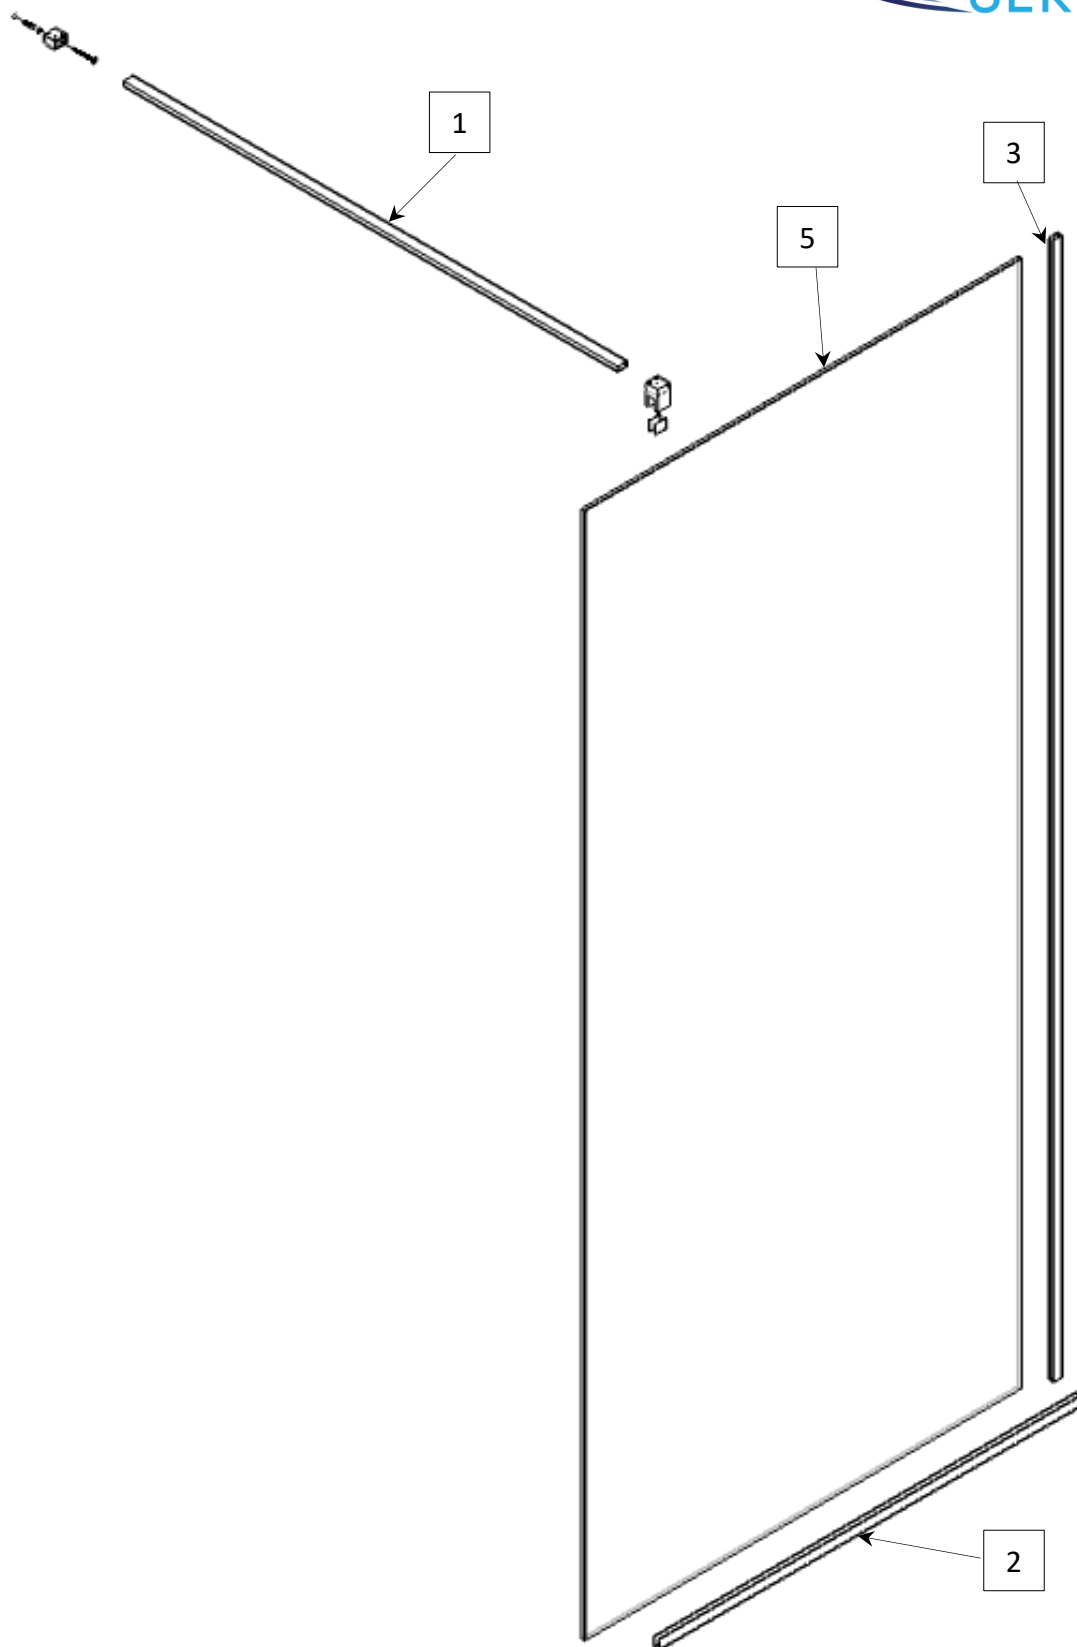

KAIRA

Dušas sienas montāžas instrukcija

Инструкция по монтажу душевой стены

Shower wall installation instructions

1.		DZT100CHR10X 20 + SK2SET 1	1
2.		PAL-01	1
3.		PAL-01B	1
4.		3,5x35 SK1SET Ø 6	1
5.		8mm LVS_EN 12150 2:2004	1

KAIRA	A (mm)	H (mm)
60KAI	568-573	1988
70KAI	668-673	1988
80KAI	768-773	1988
90KAI	868-873	1988
100KAI	968-973	1988
110KAI	1068-1073	1988
120KAI	1168-1173	1988

LEFT

RIGHT

KAIRA

Uzmanību! Rūdīts stikls- rīkojieties uzmanīgi. Aizsargājiet stikla stūrus pret triecieniem.