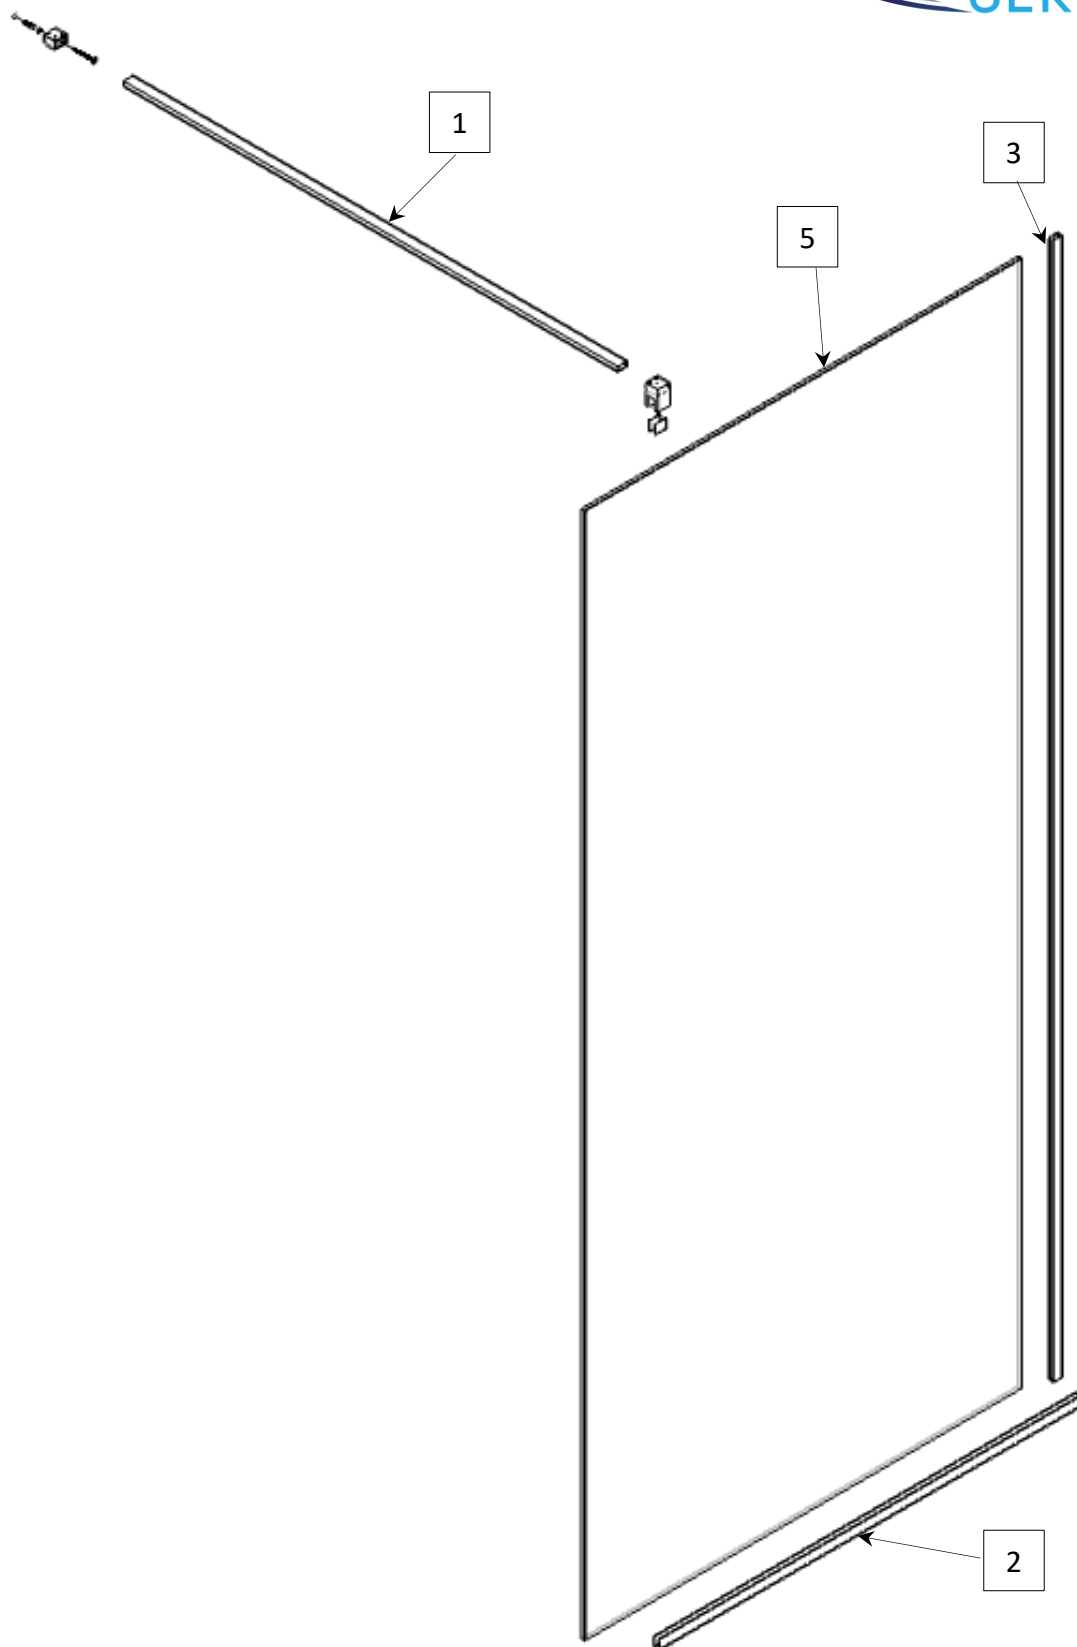

KAIRA GOLD

Dušas sienas montāžas instrukcija

Инструкция по монтажу душевой стены

Shower wall installation instructions

1.		DZT100CHR10X 20 + SK2SET 1	1
2.		PAL-01	1
3.		PAL-01B	1
4.		3,5x35 SK1SET Ø 6	1
5.		8mm LVS_EN 12150 2:2004	1

KAIRA GOLD	A (mm)	H (mm)
60KAI_G	568-573	1988
70KAI_G	668-673	1988
80KAI_G	768-773	1988
90KAI_G	868-873	1988
100KAI_G	968-973	1988
110KAI_G	1068-1073	1988
120KAI_G	1168-1173	1988

LEFT

RIGHT

KAIRA GOLD

Uzmanību! Rūdīts stikls- rīkojieties uzmanīgi. Aizsargājiet stikla stūrus pret triecieniem.