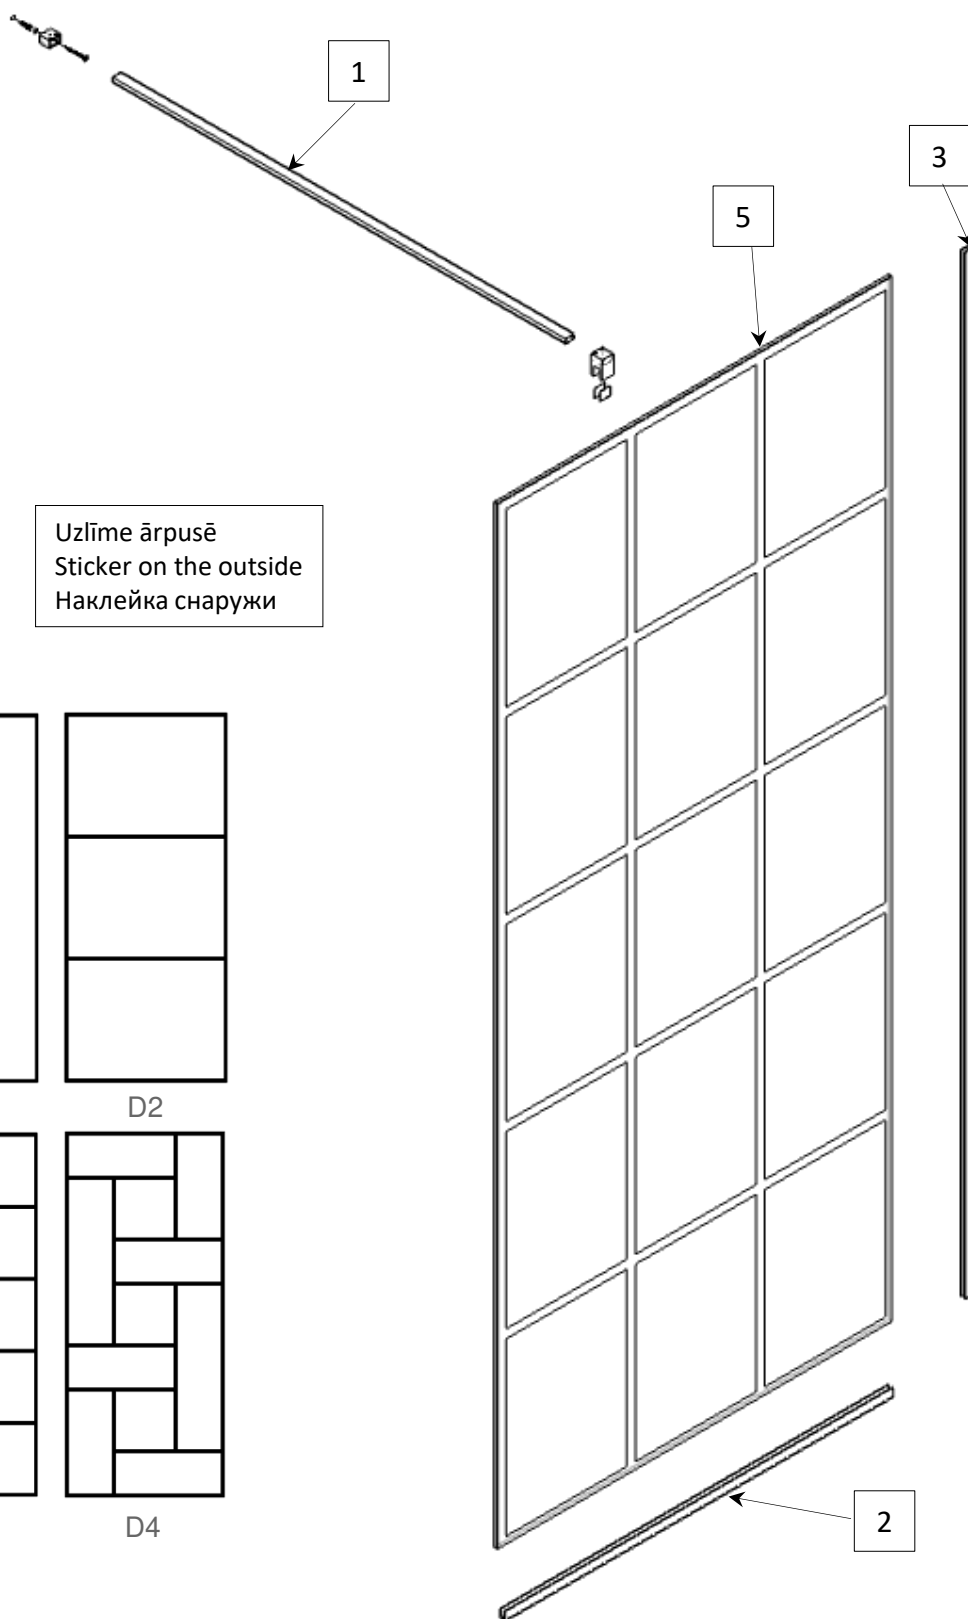

KAIRA BLACK DEEP

Dušas sienas montāžas instrukcija

Инструкция по монтажу душевой стены

Shower wall installation instructions

1.		DZT100CHR10X 20 + SK2SET 1	1
2.		PAL-01	1
3.		PAL-01B	1
4.		3,5x35 SK1SET Ø 6	1
5.		8mm LVS_EN 12150 2:2004	1

KAIRA BLACK DEEP	A (mm)	H (mm)
60KAI_B_D	568-573	1988
70KAI_B_D	668-673	1988
80KAI_B_D	768-773	1988
90KAI_B_D	868-873	1988
100KAI_B_D	968-973	1988
110KAI_B_D	1068-1073	1988
120KAI_B_D	1168-1173	1988

LEFT

RIGHT

KAIRA BLACK DEEP

Uzlīme ārpusē
Sticker on the outside
Наклейка снаружи

D1

D2

D3

D4

Uzmanību! Rūdīts stikls- rīkojieties uzmanīgi. Aizsargājiet stikla stūrus pret triecieniem.