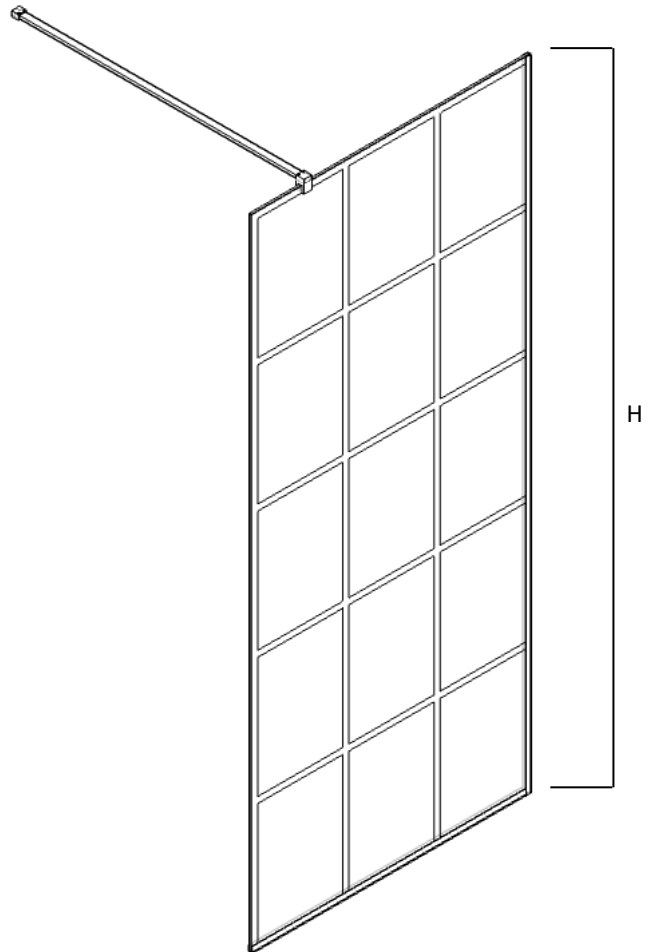

KAIRA BLACK DEEP

Dušas sienas montāžas instrukcija

Инструкция по монтажу душевой стены

Shower wall installation instructions

1.		DZT100CHR10X 20 + SK2SET 1	1
2.		PAL-01	1
3.		PAL-01B	1
4.		3,5x35 SK1SET Ø 6	1
5.		8mm LVS_EN 12150 2:2004	1

KAIRA BLACK DEEP	A (mm)	H (mm)
60KAI_B_D	568-573	1988
70KAI_B_D	668-673	1988
80KAI_B_D	768-773	1988
90KAI_B_D	868-873	1988
100KAI_B_D	968-973	1988
110KAI_B_D	1068-1073	1988
120KAI_B_D	1168-1173	1988

LEFT

RIGHT

KAIRA BLACK DEEP

Uzlīme ārpusē
Sticker on the outside
Наклейка снаружи

D1

D2

D3

D4

Uzmanību! Rūdīts stikls- rīkojieties uzmanīgi. Aizsargājiet stikla stūrus pret triecieniem.