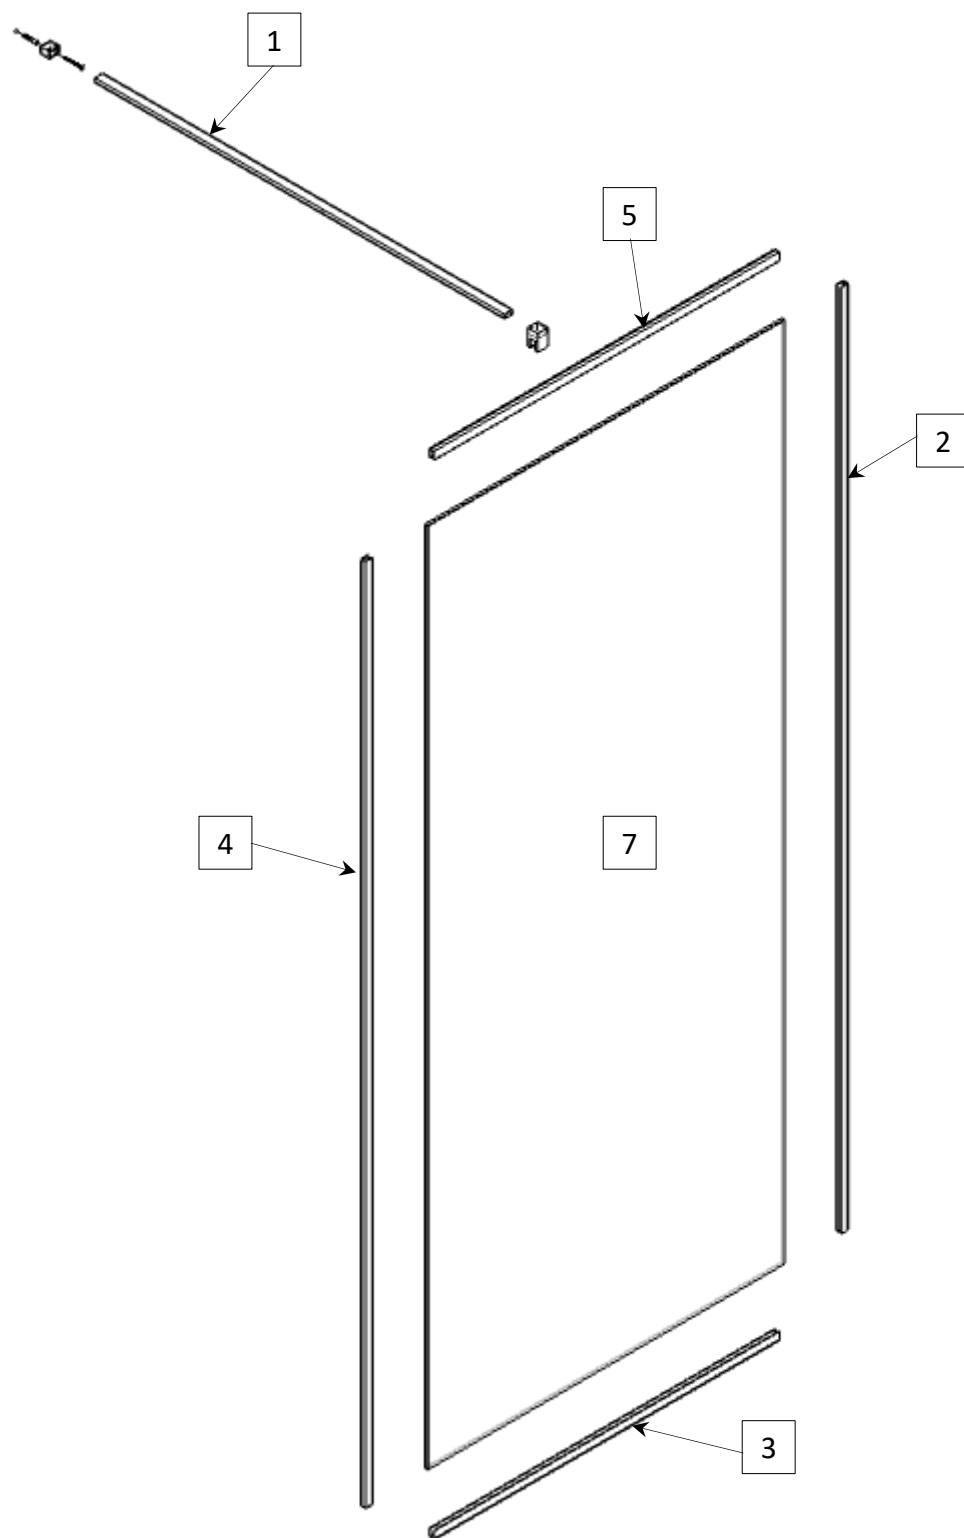

KAIRA BLACK ALU

Uzmanību! Rūdīts stikls- rīkojieties uzmanīgi. Aizsargājiet stikla stūrus pret triecieniem.

Внимание! Закаленное стекло – будьте осторожны. Защищайте углы стекла от ударов.

Attention! Tempered glass - proceed with care. Protect the corners of the glass from impact.