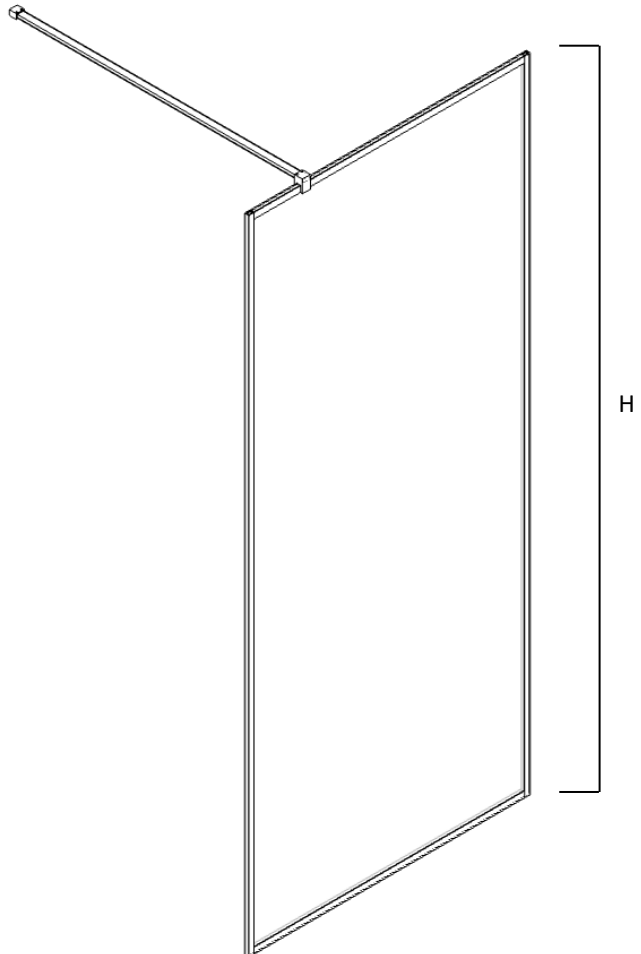

# KAIRA BLACK ALU

## Dušas sienas montāžas instrukcija

Инструкция по монтажу душевой стены

Shower wall installation instructions

1.		DZT100CHR10X 20 + SK2SET 1	1
2.		PAL-01	1
3.		PAL-01B	1
4.		PAL-01S	1
5.		PAL-01T	1
6.		3,5x35 SK1SET Ø 6	1
7.		8 mm Safety Glass	1

KAIRA BLACK ALU	A (mm)	H (mm)
60KAI_B-alu	568-573	1988
70KAI_B-alu	668-673	1988
80KAI_B-alu	768-773	1988
90KAI_B-alu	868-873	1988
100KAI_B-alu	968-973	1988
110KAI_B-alu	1068-1073	1988
120KAI_B-alu	1168-1173	1988