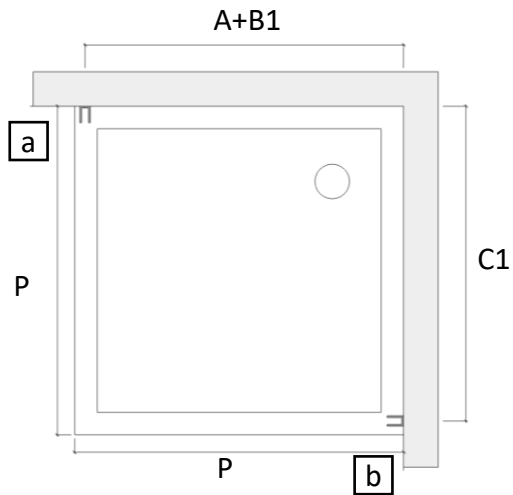

JESSICA

Duša kabīnes montāžas instrukcija

Инструкция по монтажу душевой кабины

Shower enclosure installation assembly

1.		PAL-01	2
2.		PAL-01B	2
3.		SU45CHKANT + SK2SET1	2
4.		MF-42/8-ER	1
5.		R1653308	2
6.		SC-ALU8X9NEW	2
7.		8192ZN5-BS	4
8.		NLO-ZD-2856	2
9.		SC-SL-UZL90G/G	1
10.		3,5x35 SK1SET; Ø 6	2
11.		8 mm Safety Glass	1
12.		8 mm Safety Glass	1
13.		8 mm Safety Glass	1
14.		8 mm Safety Glass	1

JESSICA	A + B (mm)	B (mm)	H (mm)	H1 (mm)
70X70JES	650-710	200	2000	1978
80X80JES	750-810	200	2000	1978
90X90JES	850-910	300	2000	1978
100X100JES	950-1010	300	2000	1978
110X110JES	1050-1110	400	2000	1978
120X120JES	1150-1210	500	2000	1978

1.A

JESSICA	P, mm	A+B1, mm	C1, mm
70X70JES	700 x 700	684	684
80X80JES	800 x 800	784	784
90X90JES	900 x 900	884	884
100X100JES	1000 x 1000	984	984
110X110JES	1100 x 1100	1084	1084
120X120JES	1200 x 1200	1184	1184

1.B

JESSICA	D, mm	S, mm
70X70JES	700	700
80X80JES	800	800
90X90JES	900	900
100X100JES	1000	1000
110X110JES	1100	1100
120X120JES	1200	1200