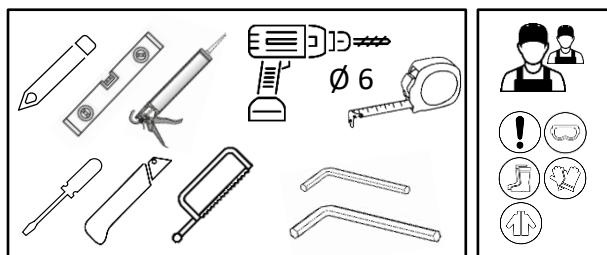

JESSICA

Duša kabīnes montāžas instrukcija

Инструкция по монтажу душевой кабины

Shower enclosure installation assembly

1.		PAL-01	2
2.		PAL-01B	2
3.		SU45CHKANT + SK2SET1	2
4.		MF-42/8-ER	1
5.		R1653308	2
6.		SC-ALU8X9NEW	2
7.		8192ZN5-BS	4
8.		NLO-ZD-2856	2
9.		SC-SL-UZL90G/G	1
10.		3,5x35 SK1SET; Ø 6	2
11.		8 mm Safety Glass	1
12.		8 mm Safety Glass	1
13.		8 mm Safety Glass	1
14.		8 mm Safety Glass	1

JESSICA	A + B (mm)	B (mm)	H (mm)	H1 (mm)
70X70JES	650-710	200	2000	1978
80X80JES	750-810	200	2000	1978
90X90JES	850-910	300	2000	1978
100X100JES	950-1010	300	2000	1978
110X110JES	1050-1110	400	2000	1978
120X120JES	1150-1210	500	2000	1978