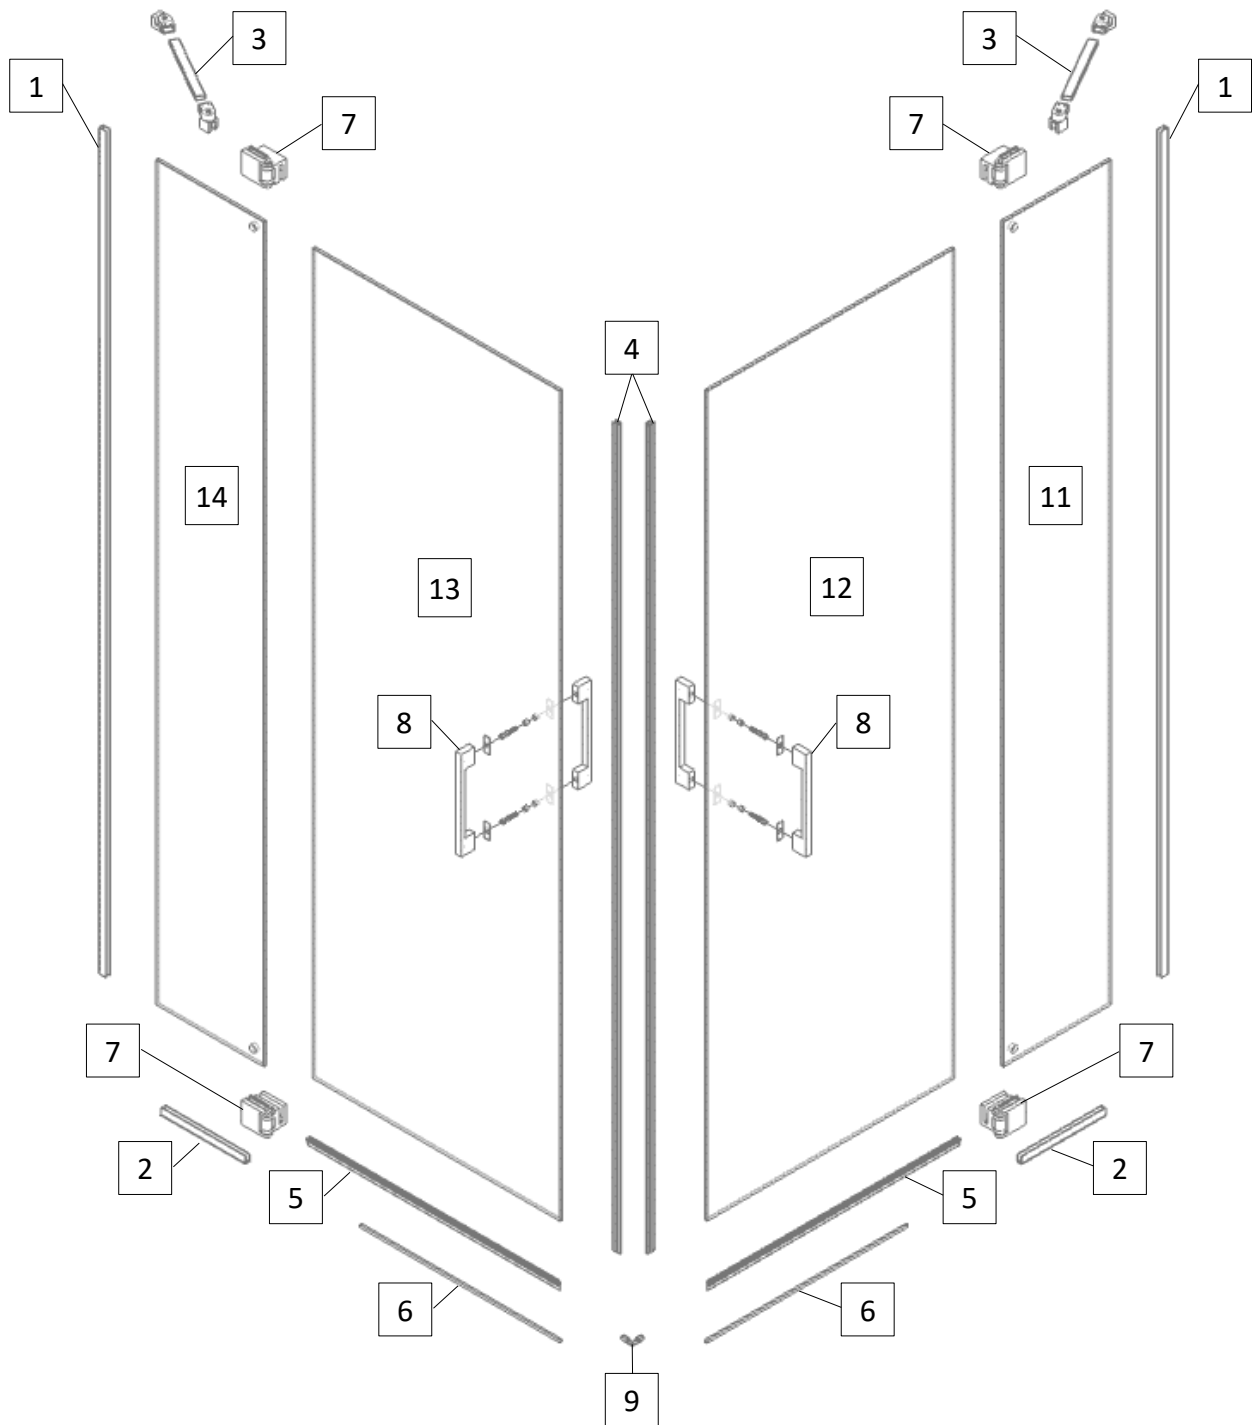

JESSICA

Duša kabīnes montāžas instrukcija

Инструкция по монтажу душевой кабины

Shower enclosure installation assembly

1.		PAL-01	2
2.		PAL-01B	2
3.		SU45CHKANT + SK2SET1	2
4.		MF-42/8-ER	1
5.		R1653308	2
6.		SC-ALU8X9NEW	2
7.		8192ZN5-BS	4
8.		NLO-ZD-2856	2
9.		SC-SL-UZL90G/G	1
10.		3,5x35 SK1SET; Ø 6	2
11.		8 mm Safety Glass	1
12.		8 mm Safety Glass	1
13.		8 mm Safety Glass	1
14.		8 mm Safety Glass	1

JESSICA	A + B (mm)	B (mm)	H (mm)	H1 (mm)
70X70JES	650-710	200	2000	1978
80X80JES	750-810	200	2000	1978
90X90JES	850-910	300	2000	1978
100X100JES	950-1010	300	2000	1978
110X110JES	1050-1110	400	2000	1978
120X120JES	1150-1210	500	2000	1978

1.A

JESSICA	P, mm	A+B1, mm	C1, mm
70X70JES	700 x 700	684	684
80X80JES	800 x 800	784	784
90X90JES	900 x 900	884	884
100X100JES	1000 x 1000	984	984
110X110JES	1100 x 1100	1084	1084
120X120JES	1200 x 1200	1184	1184

1.B

JESSICA	D, mm	S, mm
70X70JES	700	700
80X80JES	800	800
90X90JES	900	900
100X100JES	1000	1000
110X110JES	1100	1100
120X120JES	1200	1200