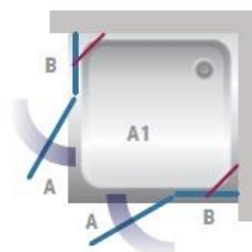

JESSICA

Duša kabīnes montāžas instrukcija

Инструкция по монтажу душевой кабины

Shower enclosure installation assembly

1.		PAL-01	2
2.		PAL-01B	2
3.		SU45CHKANT + SK2SET1	2
4.		MF-42/8-ER	1
5.		R1653308	2
6.		SC-ALU8X9NEW	2
7.		8192ZN5-BS	4
8.		NLO-ZD-2856	2
9.		SC-SL-UZL90G/G	1
10.		3,5x35 SK1SET; Ø 6	2
11.		8 mm Safety Glass	1
12.		8 mm Safety Glass	1
13.		8 mm Safety Glass	1
14.		8 mm Safety Glass	1

JESSICA	A + B (mm)	B (mm)	H (mm)	H1 (mm)
70X70JES	650-710	200	2000	1978
80X80JES	750-810	200	2000	1978
90X90JES	850-910	300	2000	1978
100X100JES	950-1010	300	2000	1978
110X110JES	1050-1110	400	2000	1978
120X120JES	1150-1210	500	2000	1978

1.A

JESSICA	P, mm	A+B1, mm	C1, mm
70X70JES	700 x 700	684	684
80X80JES	800 x 800	784	784
90X90JES	900 x 900	884	884
100X100JES	1000 x 1000	984	984
110X110JES	1100 x 1100	1084	1084
120X120JES	1200 x 1200	1184	1184

1.B

JESSICA	D, mm	S, mm
70X70JES	700	700
80X80JES	800	800
90X90JES	900	900
100X100JES	1000	1000
110X110JES	1100	1100
120X120JES	1200	1200