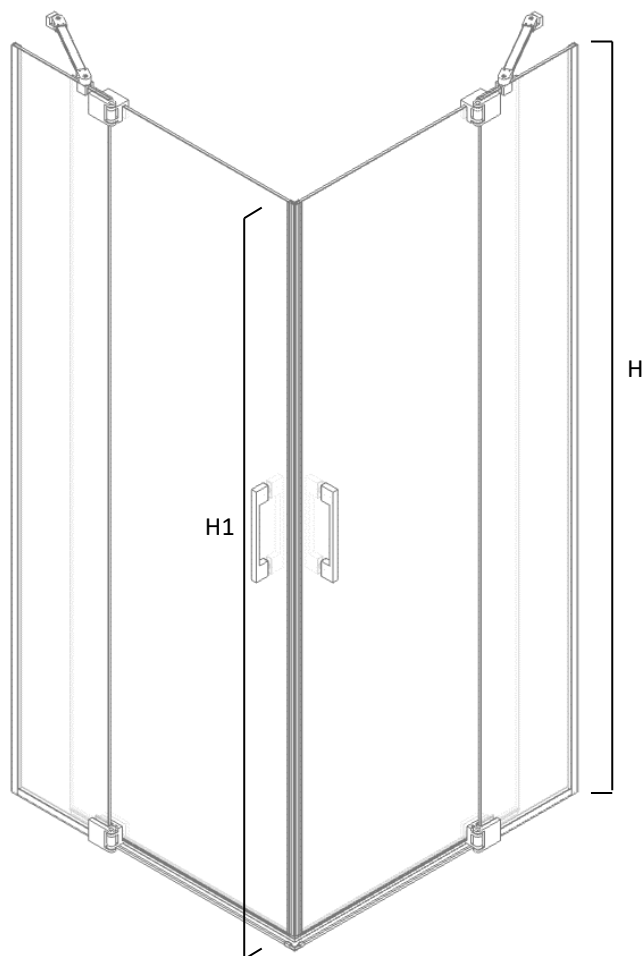

JESSICA

Duša kabīnes montāžas instrukcija

Инструкция по монтажу душевой кабины

Shower enclosure installation assembly

1.		PAL-01	2
2.		PAL-01B	2
3.		SU45CHKANT + SK2SET1	2
4.		MF-42/8-ER	1
5.		R1653308	2
6.		SC-ALU8X9NEW	2
7.		8192ZN5-BS	4
8.		NLO-ZD-2856	2
9.		SC-SL-UZL90G/G	1
10.		3,5x35 SK1SET; Ø 6	2
11.		8 mm Safety Glass	1
12.		8 mm Safety Glass	1
13.		8 mm Safety Glass	1
14.		8 mm Safety Glass	1

JESSICA	A + B (mm)	B (mm)	H (mm)	H1 (mm)
70X70JES	650-710	200	2000	1978
80X80JES	750-810	200	2000	1978
90X90JES	850-910	300	2000	1978
100X100JES	950-1010	300	2000	1978
110X110JES	1050-1110	400	2000	1978
120X120JES	1150-1210	500	2000	1978

1.A

JESSICA	P, mm	A+B1, mm	C1, mm
70X70JES	700 x 700	684	684
80X80JES	800 x 800	784	784
90X90JES	900 x 900	884	884
100X100JES	1000 x 1000	984	984
110X110JES	1100 x 1100	1084	1084
120X120JES	1200 x 1200	1184	1184

1.B

JESSICA	D, mm	S, mm
70X70JES	700	700
80X80JES	800	800
90X90JES	900	900
100X100JES	1000	1000
110X110JES	1100	1100
120X120JES	1200	1200