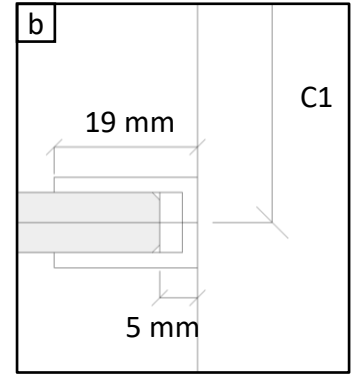

JESSICA

Duša kabīnes montāžas instrukcija

Инструкция по монтажу душевой кабины

Shower enclosure installation assembly

1.		PAL-01	2
2.		PAL-01B	2
3.		SU45CHKANT + SK2SET1	2
4.		MF-42/8-ER	1
5.		R1653308	2
6.		SC-ALU8X9NEW	2
7.		8192ZN5-BS	4
8.		NLO-ZD-2856	2
9.		SC-SL-UZL90G/G	1
10.		3,5x35 SK1SET; Ø 6	2
11.		8 mm Safety Glass	1
12.		8 mm Safety Glass	1
13.		8 mm Safety Glass	1
14.		8 mm Safety Glass	1

JESSICA	A + B (mm)	B (mm)	H (mm)	H1 (mm)
70X70JES	650-710	200	2000	1978
80X80JES	750-810	200	2000	1978
90X90JES	850-910	300	2000	1978
100X100JES	950-1010	300	2000	1978
110X110JES	1050-1110	400	2000	1978
120X120JES	1150-1210	500	2000	1978

1.A

JESSICA	P, mm	A+B1, mm	C1, mm
70X70JES	700 x 700	684	684
80X80JES	800 x 800	784	784
90X90JES	900 x 900	884	884
100X100JES	1000 x 1000	984	984
110X110JES	1100 x 1100	1084	1084
120X120JES	1200 x 1200	1184	1184

1.B

JESSICA	D, mm	S, mm
70X70JES	700	700
80X80JES	800	800
90X90JES	900	900
100X100JES	1000	1000
110X110JES	1100	1100
120X120JES	1200	1200