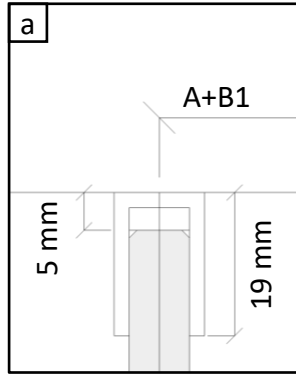

JESSICA

Duša kabīnes montāžas instrukcija

Инструкция по монтажу душевой кабины

Shower enclosure installation assembly

1.		PAL-01	2
2.		PAL-01B	2
3.		SU45CHKANT + SK2SET1	2
4.		MF-42/8-ER	1
5.		R1653308	2
6.		SC-ALU8X9NEW	2
7.		8192ZN5-BS	4
8.		NLO-ZD-2856	2
9.		SC-SL-UZL90G/G	1
10.		3,5x35 SK1SET; Ø 6	2
11.		8 mm Safety Glass	1
12.		8 mm Safety Glass	1
13.		8 mm Safety Glass	1
14.		8 mm Safety Glass	1

JESSICA	A + B (mm)	B (mm)	H (mm)	H1 (mm)
70X70JES	650-710	200	2000	1978
80X80JES	750-810	200	2000	1978
90X90JES	850-910	300	2000	1978
100X100JES	950-1010	300	2000	1978
110X110JES	1050-1110	400	2000	1978
120X120JES	1150-1210	500	2000	1978

1.A

JESSICA	P, mm	A+B1, mm	C1, mm
70X70JES	700 x 700	684	684
80X80JES	800 x 800	784	784
90X90JES	900 x 900	884	884
100X100JES	1000 x 1000	984	984
110X110JES	1100 x 1100	1084	1084
120X120JES	1200 x 1200	1184	1184

1.B

JESSICA	D, mm	S, mm
70X70JES	700	700
80X80JES	800	800
90X90JES	900	900
100X100JES	1000	1000
110X110JES	1100	1100
120X120JES	1200	1200