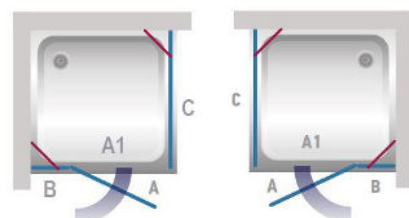

GRETA

Dušas kabīnes montāžas instrukcija

Инструкция по монтажу душевой кабины

Shower enclosure installation assembly

1.		PAL-01	2
2.		PAL-01B	1
3.		PAL-02B	1
4.		SU45CHKANT + SK2SET1	2
5.		MF-42/8-ER	1
6.		R1653308	1
7.		SC-ALU8X9NEW	1
8.		8192ZN5-BS	2
9.		NLO-ZD-2856	1
10.R		SC-SL-UZL90L	1
10.L		SC-SL-UZL90R	1
11.		3,5x35 SK1SET; Ø 6	2
12.		8 mm Safety Glass	1
13.		8 mm Safety Glass	1
14.		8 mm Safety Glass	1

GRETA	A + B (mm)	B (mm)	H (mm)	H1 (mm)
80X80GRE	750-810	200	2000	1978
90X90GRE	850-910	300	2000	1978
100X100GRE	950-1010	300	2000	1978
110X110GRE	1050-1110	400	2000	1978
120X120GRE	1150-1210	500	2000	1978
120X80GRE	1150-1210	500	2000	1978
120X90GRE	1150-1210	500	2000	1978

LEFT

RIGHT