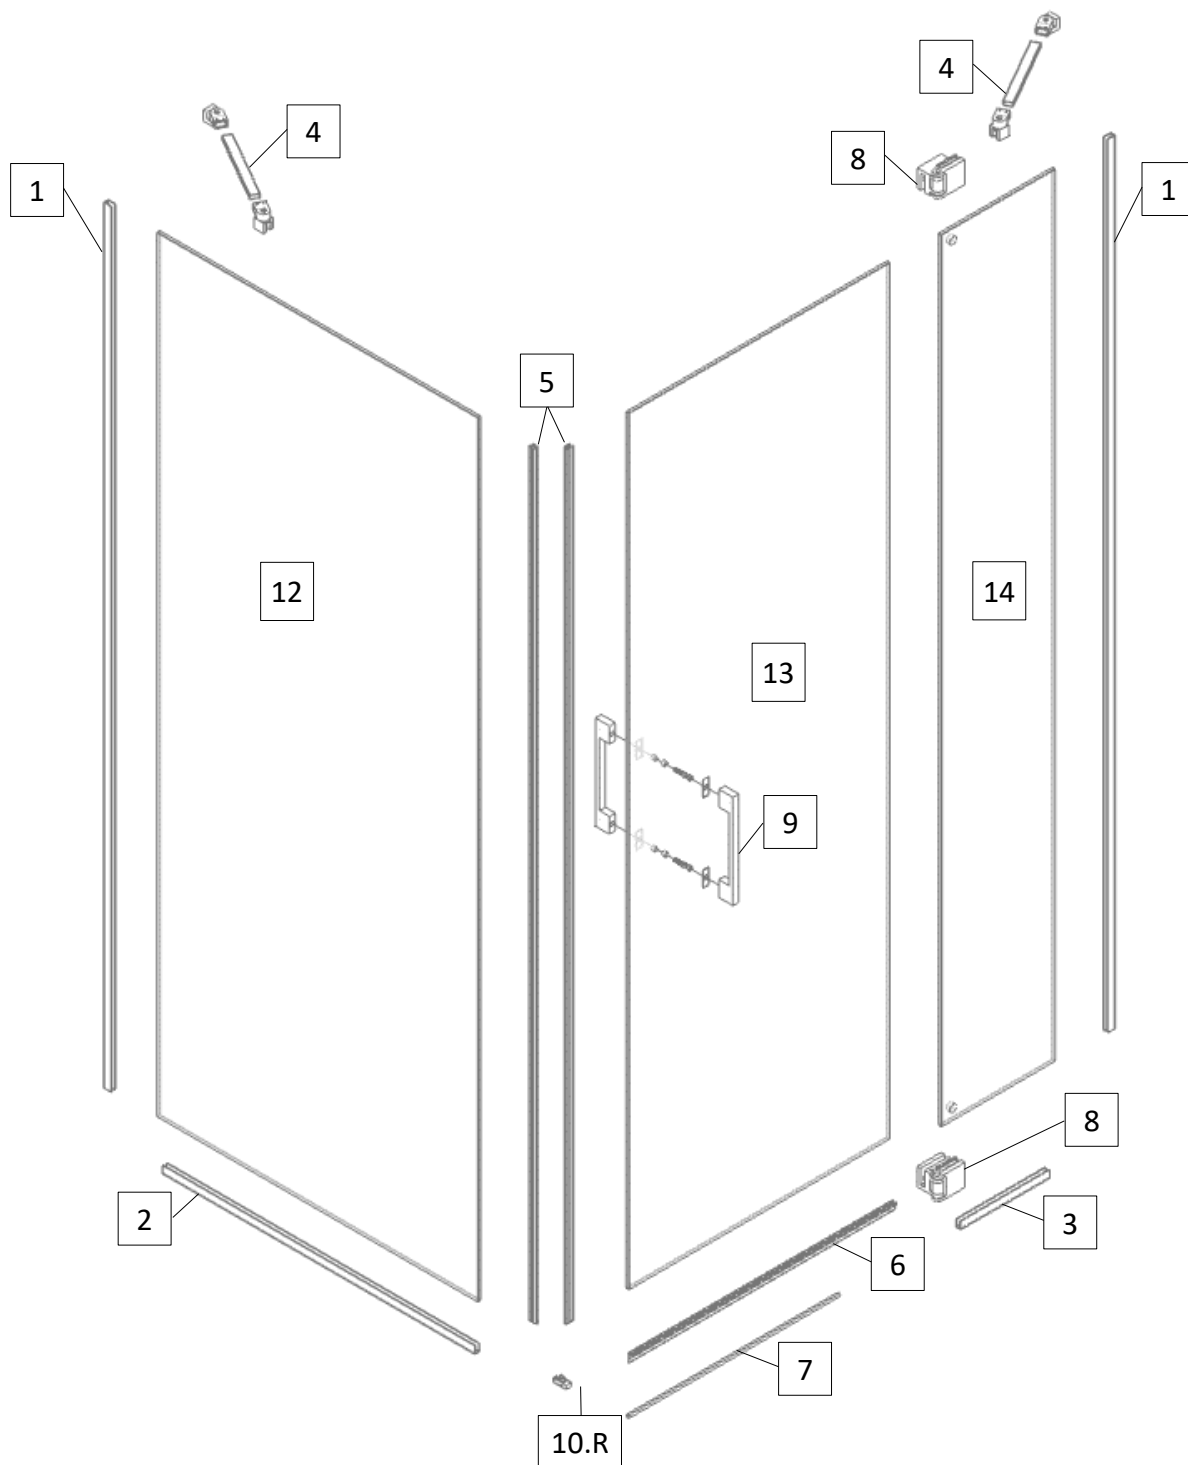

Uzmanību! Rūdīts stikls- rīkojieties uzmanīgi. Aizsargājiet stikla stūrus pret triecieniem.

Внимание! Закаленное стекло – будьте осторожны. Защищайте углы стекла от ударов.

Attention! Tempered glass - proceed with care. Protect the corners of the glass from impact.