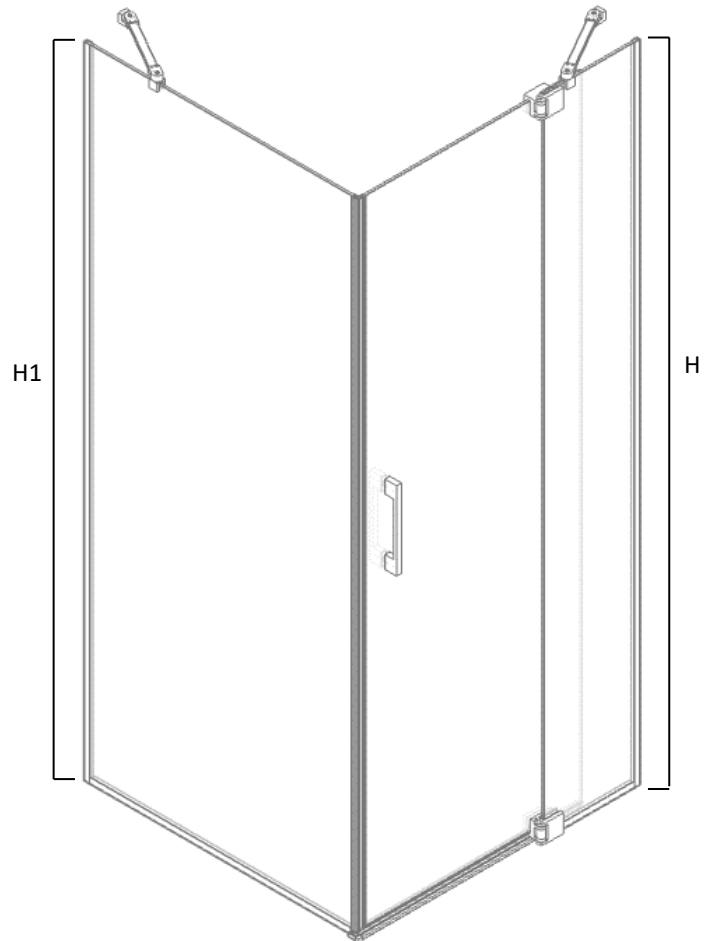

## Dušas kabīnes montāžas instrukcija

Инструкция по монтажу душевой кабины

Shower enclosure installation assembly

1.		PAL-01	2
2.		PAL-01B	1
3.		PAL-02B	1
4.		SU45CHKANT + SK2SET1	2
5.		MF-42/8-ER	1
6.		R1653308	1
7.		SC-ALU8X9NEW	1
8.		8192ZN5-BS	2
9.		NLO-ZD-2856	1
10.R		SC-SL-UZL90L	1
10.L		SC-SL-UZL90R	1
11.		3,5x35 SK1SET; Ø 6	2
12.		8 mm Safety Glass	1
13.		8 mm Safety Glass	1
14.		8 mm Safety Glass	1

GRETA	A + B (mm)	B (mm)	H (mm)	H1 (mm)
80X80GRE	750-810	200	2000	1978
90X90GRE	850-910	300	2000	1978
100X100GRE	950-1010	300	2000	1978
110X110GRE	1050-1110	400	2000	1978
120X120GRE	1150-1210	500	2000	1978
120X80GRE	1150-1210	500	2000	1978
120X90GRE	1150-1210	500	2000	1978

### 1.A

GRETA	P, mm	A+B1, mm	C1, mm
80X80GRE	800 x 800	788	782
90X90GRE	900 x 900	888	882
100X100GRE	1000 x 1000	988	982
110X110GRE	1100 x 1100	1088	1082
120X120GRE	1200 x 1200	1188	1182
120X80GRE	1200 x 800	1188	782
120X90GRE	1200 x 900	1188	882

### 1.B

GRETA	D, mm	S, mm
80X80GRE	800	800
90X90GRE	900	900
100X100GRE	1000	1000
110X110GRE	1100	1100
120X120GRE	1200	1200
120X80GRE	1200	800
120X90GRE	1200	900