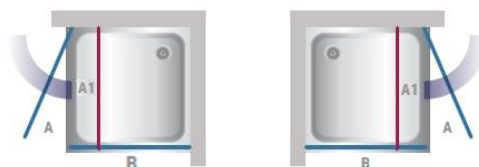

GIORGIO

Dušas kabīnes montāžas instrukcija

Инструкция по монтажу душевой кабины

Shower enclosure installation assembly

1.		PAL-01	1
2.		PAL-01B	1
3.		DZT100CHR19+SK2SET ET	1
4.		MF-42/8-ER	1
5.		40021PS - 009	1
6.		400211PS-013	1
7.		WGLA6801CP + SK2SET1	2
8.		DR-CH32	1
9.		SC-ALU8X9NEW	1
10.		SC-SL-UZL90L/R	1
11.		3,5x35 SK1SET; Ø 6	2
12.		8 mm Safety Glass	1
13.		8 mm Safety Glass	1

GIORGIO	A (mm)	B (mm)	H (mm)
70x70GIO	692-695	687-792	1988
80x80GIO	792-795	787-792	1988
90x90GIO	892-895	887-892	1988
100x100GIO	992-995	987-992	1988

LEFT

RIGHT

Uzmanību! Rūdīts stikls- rīkojieties uzmanīgi. Aizsargājiet stikla stūrus pret triecieniem.

Внимание! Закаленное стекло – будьте осторожны. Защищайте углы стекла от ударов.

Attention! Tempered glass - proceed with care. Protect the corners of the glass from impact.

1.A

GIORGIO	P, mm	A1	B1, mm
70X70GIO	700 x 700	688	683
80X80GIO	800 x 800	788	783
90X90GIO	900 x 900	888	883
100X100GIO	1000 x 1000	988	983