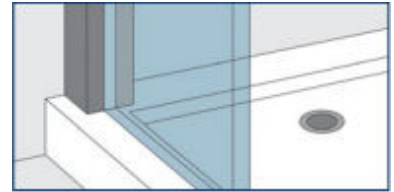

GIORGIO	A (mm)	B (mm)	H (mm)
70x70GIO	692-695	687-792	1988
80x80GIO	792-795	787-792	1988
90x90GIO	892-895	887-892	1988
100x100GIO	992-995	987-992	1988

LEFT

RIGHT

Uzmanību! Rūdīts stikls- rīkojieties uzmanīgi. Aizsargājiet stikla stūrus pret triecieniem.

Внимание! Закаленное стекло – будьте осторожны. Защищайте углы стекла от ударов.

Attention! Tempered glass - proceed with care. Protect the corners of the glass from impact.

1.A

GIORGIO	P, mm	A1	B1, mm
70X70GIO	700 x 700	688	683
80X80GIO	800 x 800	788	783
90X90GIO	900 x 900	888	883
100X100GIO	1000 x 1000	988	983