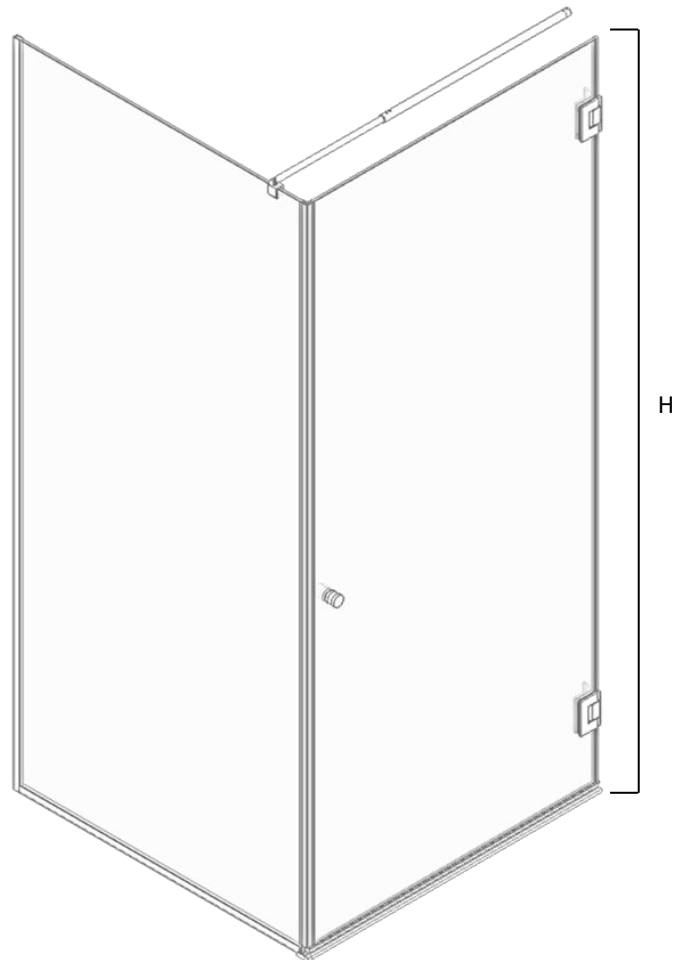

GIORGIO

Dušas kabīnes montāžas instrukcija

Инструкция по монтажу душевой кабины

Shower enclosure installation assembly

1.		PAL-01	1
2.		PAL-01B	1
3.		DZT100CHR19+SK2SET ET	1
4.		MF-42/8-ER	1
5.		40021PS - 009	1
6.		400211PS-013	1
7.		WGLA6801CP + SK2SET1	2
8.		DR-CH32	1
9.		SC-ALU8X9NEW	1
10.		SC-SL-UZL90L/R	1
11.		3,5x35 SK1SET; Ø 6	2
12.		8 mm Safety Glass	1
13.		8 mm Safety Glass	1

GIORGIO	A (mm)	B (mm)	H (mm)
70x70GIO	692-695	687-792	1988
80x80GIO	792-795	787-792	1988
90x90GIO	892-895	887-892	1988
100x100GIO	992-995	987-992	1988

LEFT

RIGHT

Uzmanību! Rūdīts stikls- rīkojieties uzmanīgi. Aizsargājiet stikla stūrus pret triecieniem.

Внимание! Закаленное стекло – будьте осторожны. Защищайте углы стекла от ударов.

Attention! Tempered glass - proceed with care. Protect the corners of the glass from impact.

1.A

GIORGIO	P, mm	A1	B1, mm
70X70GIO	700 x 700	688	683
80X80GIO	800 x 800	788	783
90X90GIO	900 x 900	888	883
100X100GIO	1000 x 1000	988	983

1.B

GIORGIO	D	S
70X70GIO	700	700
80X80GIO	800	800
90X90GIO	900	900
100X100GIO	1000	1000