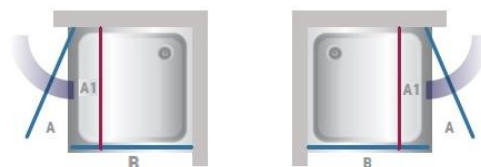

GIORGIO

Dušas kabīnes montāžas instrukcija

Инструкция по монтажу душевой кабины

Shower enclosure installation assembly

1.		PAL-01	1
2.		PAL-01B	1
3.		DZT100CHR19+SK2SET ET	1
4.		MF-42/8-ER	1
5.		40021PS - 009	1
6.		400211PS-013	1
7.		WGLA6801CP + SK2SET1	2
8.		DR-CH32	1
9.		SC-ALU8X9NEW	1
10.		SC-SL-UZL90L/R	1
11.		3,5x35 SK1SET; Ø 6	2
12.		8 mm Safety Glass	1
13.		8 mm Safety Glass	1

GIORGIO	A (mm)	B (mm)	H (mm)
70x70GIO	692-695	687-792	1988
80x80GIO	792-795	787-792	1988
90x90GIO	892-895	887-892	1988
100x100GIO	992-995	987-992	1988

LEFT

RIGHT

Uzmanību! Rūdīts stikls- rīkojieties uzmanīgi. Aizsargājiet stikla stūrus pret triecieniem.

Внимание! Закаленное стекло – будьте осторожны. Защищайте углы стекла от ударов.

Attention! Tempered glass - proceed with care. Protect the corners of the glass from impact.

1.A

GIORGIO	P, mm	A1	B1, mm
70X70GIO	700 x 700	688	683
80X80GIO	800 x 800	788	783
90X90GIO	900 x 900	888	883
100X100GIO	1000 x 1000	988	983