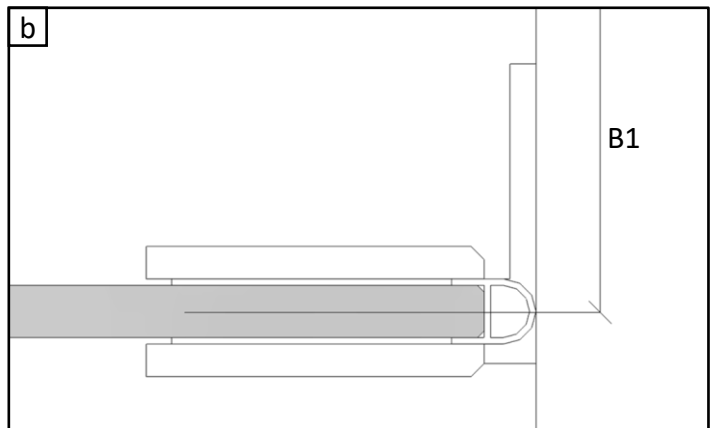

GIORGIO	A (mm)	B (mm)	H (mm)
70x70GIO	692-695	687-792	1988
80x80GIO	792-795	787-792	1988
90x90GIO	892-895	887-892	1988
100x100GIO	992-995	987-992	1988

LEFT

RIGHT

Uzmanību! Rūdīts stikls- rīkojieties uzmanīgi. Aizsargājiet stikla stūrus pret triecieniem.

Внимание! Закаленное стекло – будьте осторожны. Защищайте углы стекла от ударов.

Attention! Tempered glass - proceed with care. Protect the corners of the glass from impact.

1.A

GIORGIO	P, mm	A1	B1, mm
70X70GIO	700 x 700	688	683
80X80GIO	800 x 800	788	783
90X90GIO	900 x 900	888	883
100X100GIO	1000 x 1000	988	983

1.B

GIORGIO	D	S
70X70GIO	700	700
80X80GIO	800	800
90X90GIO	900	900
100X100GIO	1000	1000