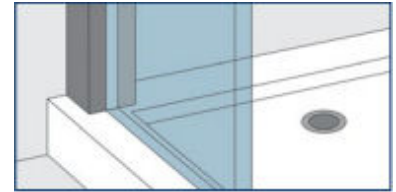

GIORGIO	A (mm)	B (mm)	H (mm)
70x70GIO	692-695	687-792	1988
80x80GIO	792-795	787-792	1988
90x90GIO	892-895	887-892	1988
100x100GIO	992-995	987-992	1988

LEFT

RIGHT

Uzmanību! Rūdīts stikls- rīkojieties uzmanīgi. Aizsargājiet stikla stūrus pret triecieniem.

Внимание! Закаленное стекло – будьте осторожны. Защищайте углы стекла от ударов.

Attention! Tempered glass - proceed with care. Protect the corners of the glass from impact.

1.A

GIORGIO	P, mm	A1	B1, mm
70X70GIO	700 x 700	688	683
80X80GIO	800 x 800	788	783
90X90GIO	900 x 900	888	883
100X100GIO	1000 x 1000	988	983