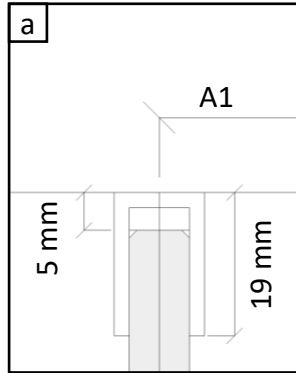

GIORGIO

Dušas kabīnes montāžas instrukcija

Инструкция по монтажу душевой кабины

Shower enclosure installation assembly

1.		PAL-01	1
2.		PAL-01B	1
3.		DZT100CHR19+SK2SET ET	1
4.		MF-42/8-ER	1
5.		40021PS - 009	1
6.		400211PS-013	1
7.		WGLA6801CP + SK2SET1	2
8.		DR-CH32	1
9.		SC-ALU8X9NEW	1
10.		SC-SL-UZL90L/R	1
11.		3,5x35 SK1SET; Ø 6	2
12.		8 mm Safety Glass	1
13.		8 mm Safety Glass	1

GIORGIO	A (mm)	B (mm)	H (mm)
70x70GIO	692-695	687-792	1988
80x80GIO	792-795	787-792	1988
90x90GIO	892-895	887-892	1988
100x100GIO	992-995	987-992	1988

LEFT

RIGHT

Uzmanību! Rūdīts stikls- rīkojieties uzmanīgi. Aizsargājiet stikla stūrus pret triecieniem.

Внимание! Закаленное стекло – будьте осторожны. Защищайте углы стекла от ударов.

Attention! Tempered glass - proceed with care. Protect the corners of the glass from impact.

1.A

GIORGIO	P, mm	A1	B1, mm
70X70GIO	700 x 700	688	683
80X80GIO	800 x 800	788	783
90X90GIO	900 x 900	888	883
100X100GIO	1000 x 1000	988	983

1.B

GIORGIO	D	S
70X70GIO	700	700
80X80GIO	800	800
90X90GIO	900	900
100X100GIO	1000	1000