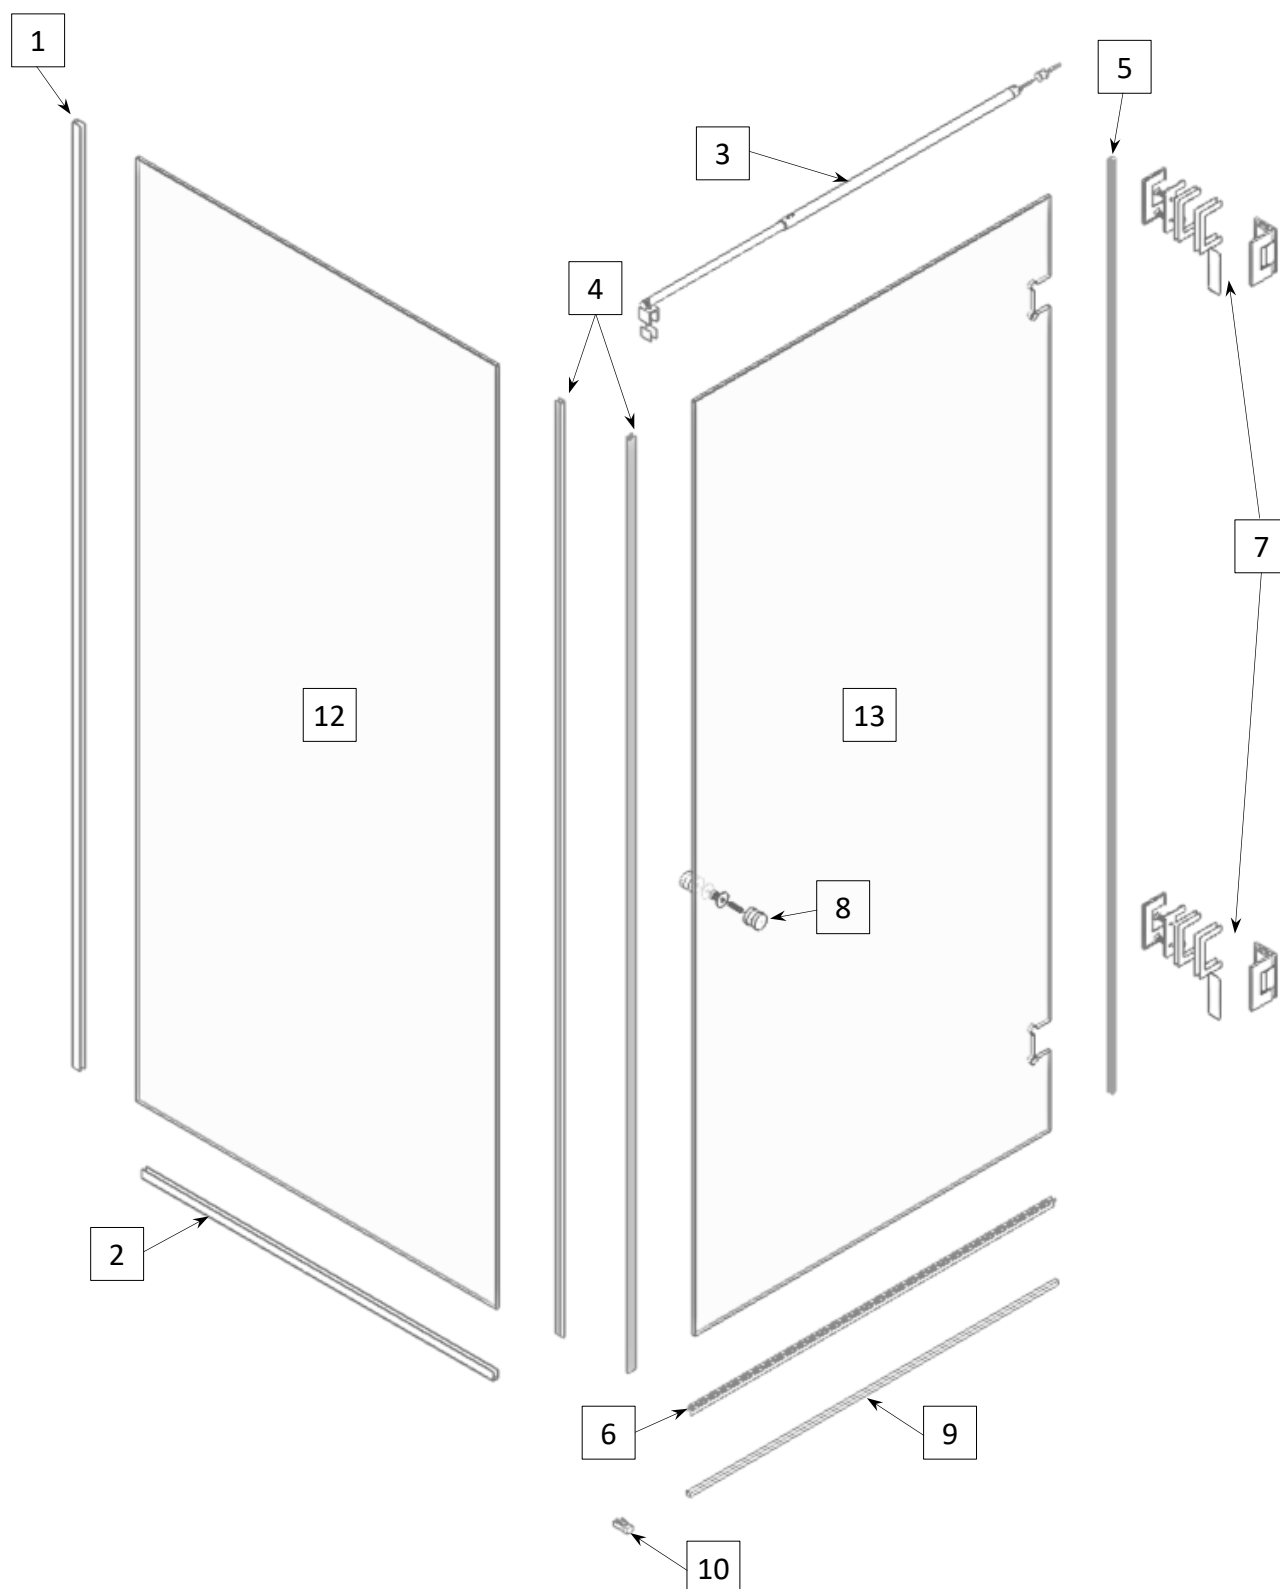

GIORGIO

Dušas kabīnes montāžas instrukcija

Инструкция по монтажу душевой кабины

Shower enclosure installation assembly

1.		PAL-01	1
2.		PAL-01B	1
3.		DZT100CHR19+SK2SET ET	1
4.		MF-42/8-ER	1
5.		40021PS - 009	1
6.		400211PS-013	1
7.		WGLA6801CP + SK2SET1	2
8.		DR-CH32	1
9.		SC-ALU8X9NEW	1
10.		SC-SL-UZL90L/R	1
11.		3,5x35 SK1SET; Ø 6	2
12.		8 mm Safety Glass	1
13.		8 mm Safety Glass	1

GIORGIO	A (mm)	B (mm)	H (mm)
70x70GIO	692-695	687-792	1988
80x80GIO	792-795	787-792	1988
90x90GIO	892-895	887-892	1988
100x100GIO	992-995	987-992	1988

LEFT

RIGHT

Uzmanību! Rūdīts stikls- rīkojieties uzmanīgi. Aizsargājiet stikla stūrus pret triecieniem.

Внимание! Закаленное стекло – будьте осторожны. Защищайте углы стекла от ударов.

Attention! Tempered glass - proceed with care. Protect the corners of the glass from impact.

1.A

GIORGIO	P, mm	A1	B1, mm
70X70GIO	700 x 700	688	683
80X80GIO	800 x 800	788	783
90X90GIO	900 x 900	888	883
100X100GIO	1000 x 1000	988	983

1.B

GIORGIO	D	S
70X70GIO	700	700
80X80GIO	800	800
90X90GIO	900	900
100X100GIO	1000	1000