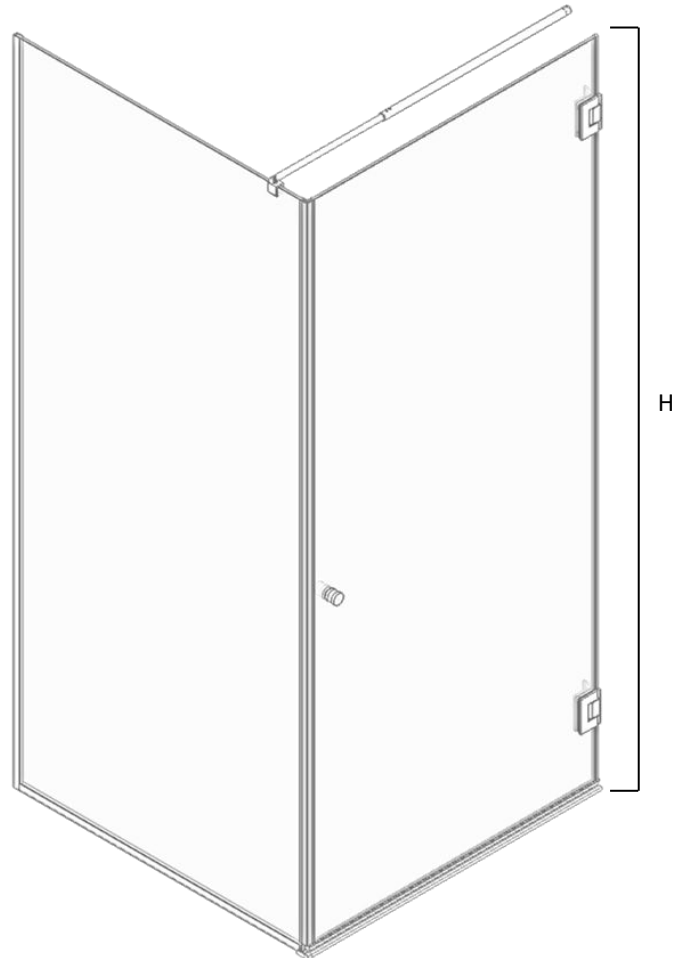

GIORGIO

Dušas kabīnes montāžas instrukcija

Инструкция по монтажу душевой кабины

Shower enclosure installation assembly

1.		PAL-01	1
2.		PAL-01B	1
3.		DZT100CHR19+SK2SET ET	1
4.		MF-42/8-ER	1
5.		40021PS - 009	1
6.		400211PS-013	1
7.		WGLA6801CP + SK2SET1	2
8.		DR-CH32	1
9.		SC-ALU8X9NEW	1
10.		SC-SL-UZL90L/R	1
11.		3,5x35 SK1SET; Ø 6	2
12.		8 mm Safety Glass	1
13.		8 mm Safety Glass	1

GIORGIO	A (mm)	B (mm)	H (mm)
70x70GIO	692-695	687-792	1988
80x80GIO	792-795	787-792	1988
90x90GIO	892-895	887-892	1988
100x100GIO	992-995	987-992	1988

LEFT

RIGHT

Uzmanību! Rūdīts stikls- rīkojieties uzmanīgi. Aizsargājiet stikla stūrus pret triecieniem.

Внимание! Закаленное стекло – будьте осторожны. Защищайте углы стекла от ударов.

Attention! Tempered glass - proceed with care. Protect the corners of the glass from impact.

1.A

GIORGIO	P, mm	A1	B1, mm
70X70GIO	700 x 700	688	683
80X80GIO	800 x 800	788	783
90X90GIO	900 x 900	888	883
100X100GIO	1000 x 1000	988	983

1.B

GIORGIO	D	S
70X70GIO	700	700
80X80GIO	800	800
90X90GIO	900	900
100X100GIO	1000	1000