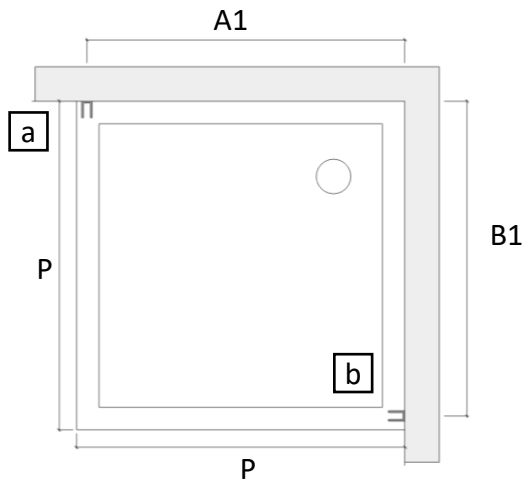

GIORGIO	A (mm)	B (mm)	H (mm)
70x70GIO	692-695	687-792	1988
80x80GIO	792-795	787-792	1988
90x90GIO	892-895	887-892	1988
100x100GIO	992-995	987-992	1988

LEFT

RIGHT

Uzmanību! Rūdīts stikls- rīkojieties uzmanīgi. Aizsargājiet stikla stūrus pret triecieniem.

Внимание! Закаленное стекло – будьте осторожны. Защищайте углы стекла от ударов.

Attention! Tempered glass - proceed with care. Protect the corners of the glass from impact.

1.A

GIORGIO	P, mm	A1	B1, mm
70X70GIO	700 x 700	688	683
80X80GIO	800 x 800	788	783
90X90GIO	900 x 900	888	883
100X100GIO	1000 x 1000	988	983

1.B

GIORGIO	D	S
70X70GIO	700	700
80X80GIO	800	800
90X90GIO	900	900
100X100GIO	1000	1000