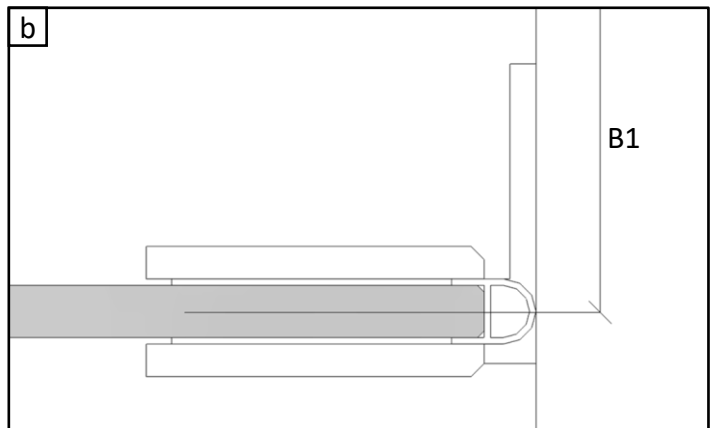

GIORGIO BLACK	A (mm)	B (mm)	H (mm)
70x70GIO_B	692-695	687-792	1988
80x80GIO_B	792-795	787-792	1988
90x90GIO_B	892-895	887-892	1988
100x100GIO_B	992-995	987-992	1988

LEFT

RIGHT

GIORGIO BLACK

Uzmanību! Rūdīts stikls- rīkojieties uzmanīgi. Aizsargājiet stikla stūrus pret triecieniem.

Внимание! Закаленное стекло – будьте осторожны. Защищайте углы стекла от ударов.

Attention! Tempered glass - proceed with care. Protect the corners of the glass from impact.

1.A

GIORGIO	P, mm	A1	B1, mm
70X70GIO	700 x 700	688	683
80X80GIO	800 x 800	788	783
90X90GIO	900 x 900	888	883
100X100GIO	1000 x 1000	988	983

1.B

GIORGIO	D	S
70X70GIO	700	700
80X80GIO	800	800
90X90GIO	900	900
100X100GIO	1000	1000