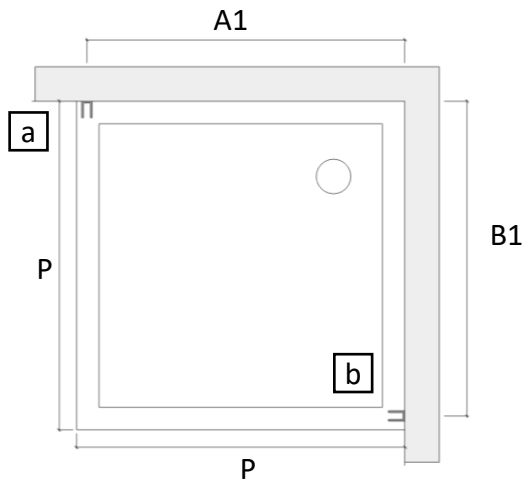

GIORGIO BLACK	A (mm)	B (mm)	H (mm)
70x70GIO_B	692-695	687-792	1988
80x80GIO_B	792-795	787-792	1988
90x90GIO_B	892-895	887-892	1988
100x100GIO_B	992-995	987-992	1988

LEFT

RIGHT

GIORGIO BLACK

Uzmanību! Rūdīts stikls- rīkojieties uzmanīgi. Aizsargājiet stikla stūrus pret triecieniem.

Внимание! Закаленное стекло – будьте осторожны. Защищайте углы стекла от ударов.

Attention! Tempered glass - proceed with care. Protect the corners of the glass from impact.

1.A

GIORGIO	P, mm	A1	B1, mm
70X70GIO	700 x 700	688	683
80X80GIO	800 x 800	788	783
90X90GIO	900 x 900	888	883
100X100GIO	1000 x 1000	988	983

1.B

GIORGIO	D	S
70X70GIO	700	700
80X80GIO	800	800
90X90GIO	900	900
100X100GIO	1000	1000