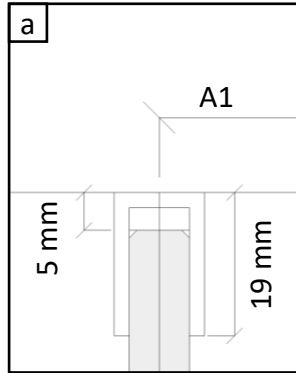

GIORGIO BLACK	A (mm)	B (mm)	H (mm)
70x70GIO_B	692-695	687-792	1988
80x80GIO_B	792-795	787-792	1988
90x90GIO_B	892-895	887-892	1988
100x100GIO_B	992-995	987-992	1988

LEFT

RIGHT

GIORGIO BLACK

Uzmanību! Rūdīts stikls- rīkojieties uzmanīgi. Aizsargājiet stikla stūrus pret triecieniem.

Внимание! Закаленное стекло – будьте осторожны. Защищайте углы стекла от ударов.

Attention! Tempered glass - proceed with care. Protect the corners of the glass from impact.

1.A

GIORGIO	P, mm	A1	B1, mm
70X70GIO	700 x 700	688	683
80X80GIO	800 x 800	788	783
90X90GIO	900 x 900	888	883
100X100GIO	1000 x 1000	988	983

1.B

GIORGIO	D	S
70X70GIO	700	700
80X80GIO	800	800
90X90GIO	900	900
100X100GIO	1000	1000