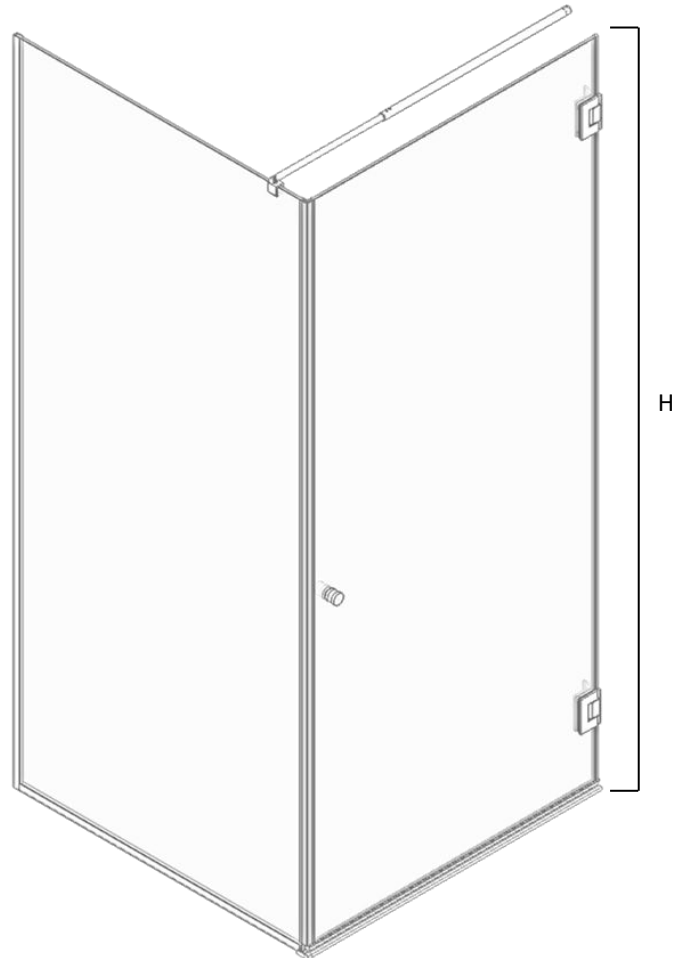

GIORGIO BLACK

Dušas kabīnes montāžas instrukcija

Инструкция по монтажу душевой кабины

Shower enclosure installation assembly

1.		PAL-01	1
2.		PAL-01B	1
3.		DZT100CHR19+SK2SET	1
4.		MF-42/8-ER	1
5.		40021PS - 009	1
6.		400211PS-013	1
7.		WGLA6801CP + SK2SET1	2
8.		DR-CH32	1
9.		SC-ALU8X9NEW	1
10.		SC-SL-UZL90L/R	1
11.		3,5x35 SK1SET; Ø 6	2
12.		8 mm Safety Glass	1
13.		8 mm Safety Glass	1

GIORGIO BLACK	A (mm)	B (mm)	H (mm)
70x70GIO_B	692-695	687-792	1988
80x80GIO_B	792-795	787-792	1988
90x90GIO_B	892-895	887-892	1988
100x100GIO_B	992-995	987-992	1988

LEFT

RIGHT

GIORGIO BLACK

Uzmanību! Rūdīts stikls- rīkojieties uzmanīgi. Aizsargājiet stikla stūrus pret triecieniem.

Внимание! Закаленное стекло – будьте осторожны. Защищайте углы стекла от ударов.

Attention! Tempered glass - proceed with care. Protect the corners of the glass from impact.

1.A

GIORGIO	P, mm	A1	B1, mm
70X70GIO	700 x 700	688	683
80X80GIO	800 x 800	788	783
90X90GIO	900 x 900	888	883
100X100GIO	1000 x 1000	988	983

1.B

GIORGIO	D	S
70X70GIO	700	700
80X80GIO	800	800
90X90GIO	900	900
100X100GIO	1000	1000