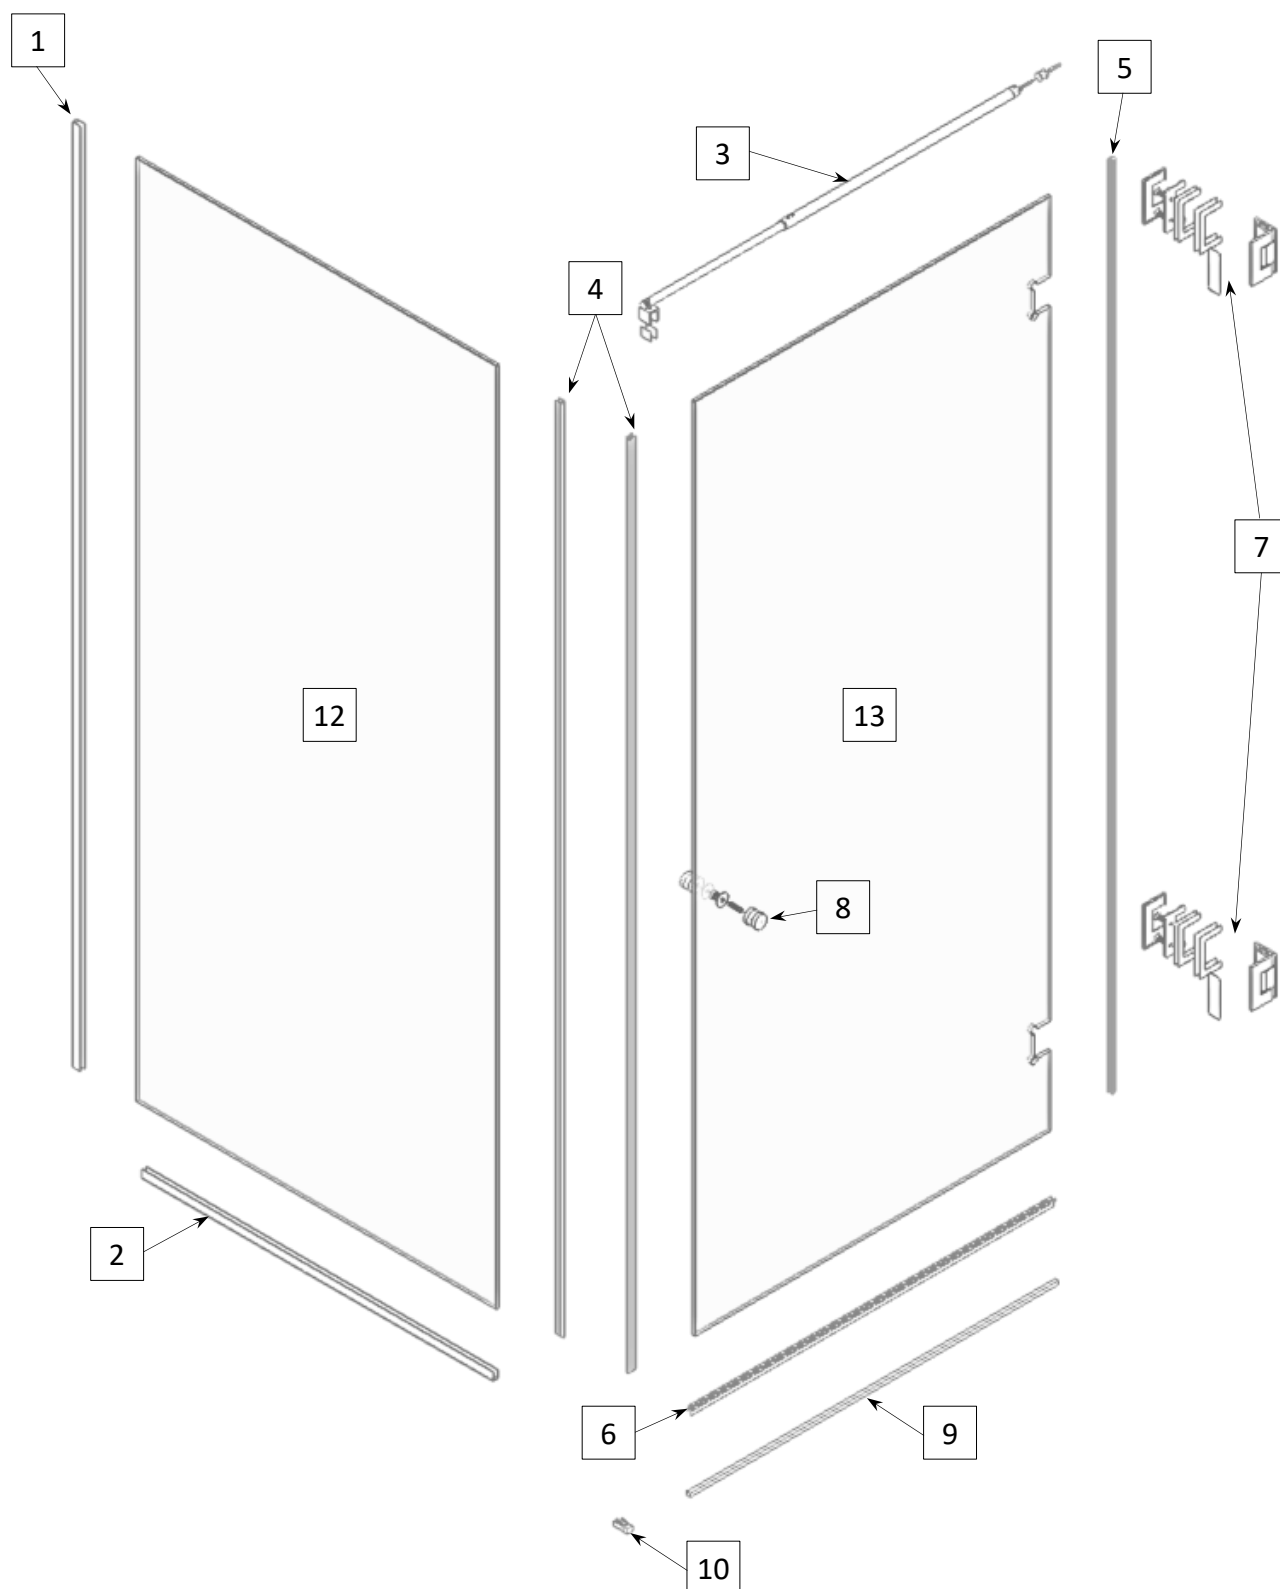

GIORGIO BLACK

Dušas kabīnes montāžas instrukcija

Инструкция по монтажу душевой кабины

Shower enclosure installation assembly

1.		PAL-01	1
2.		PAL-01B	1
3.		DZT100CHR19+SK2SET	1
4.		MF-42/8-ER	1
5.		40021PS - 009	1
6.		400211PS-013	1
7.		WGLA6801CP + SK2SET1	2
8.		DR-CH32	1
9.		SC-ALU8X9NEW	1
10.		SC-SL-UZL90L/R	1
11.		3,5x35 SK1SET; Ø 6	2
12.		8 mm Safety Glass	1
13.		8 mm Safety Glass	1

GIORGIO BLACK	A (mm)	B (mm)	H (mm)
70x70GIO_B	692-695	687-792	1988
80x80GIO_B	792-795	787-792	1988
90x90GIO_B	892-895	887-892	1988
100x100GIO_B	992-995	987-992	1988

LEFT

RIGHT

GIORGIO BLACK

Uzmanību! Rūdīts stikls- rīkojieties uzmanīgi. Aizsargājiet stikla stūrus pret triecieniem.

Внимание! Закаленное стекло – будьте осторожны. Защищайте углы стекла от ударов.

Attention! Tempered glass - proceed with care. Protect the corners of the glass from impact.

1.A

GIORGIO	P, mm	A1	B1, mm
70X70GIO	700 x 700	688	683
80X80GIO	800 x 800	788	783
90X90GIO	900 x 900	888	883
100X100GIO	1000 x 1000	988	983

1.B

GIORGIO	D	S
70X70GIO	700	700
80X80GIO	800	800
90X90GIO	900	900
100X100GIO	1000	1000