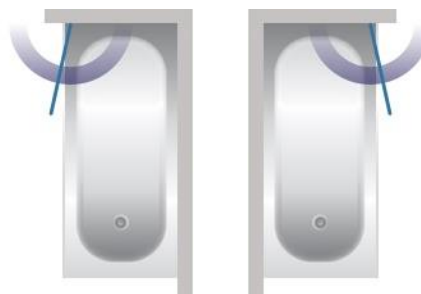

FRESCO

Vannas sienas montāžas instrukcija

Инструкция по монтажу ванной стены

Bath screen installation instructions

1.		40021PS - 009	1
2.		400211PS-013	1
3.		WGLA6801CP + SK1SET	2
4.		8 mm Safety Glass	1

LEFT

RIGHT

FRESCO	A (mm)	H (mm)
70FRE	698-703	1500
80FRE	798-803	1500
90FRE	898-903	1500

Uzmanību! Rūdīts stikls- rīkojieties uzmanīgi. Aizsargājiet stikla stūrus pret triecieniem.

Внимание! Закаленное стекло – будьте осторожны. Защищайте углы стекла от ударов.

Attention! Tempered glass - proceed with care. Protect the corners of the glass from impact.