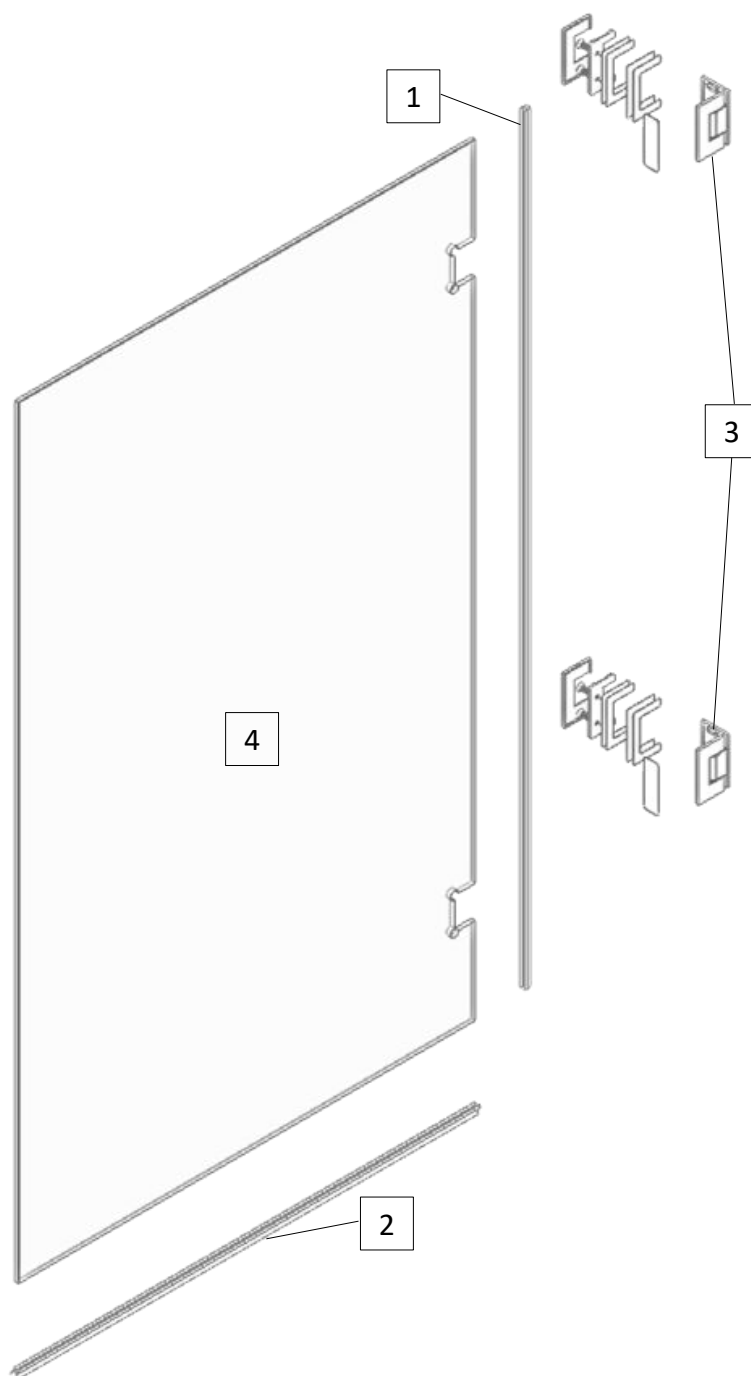

FRESCO

Vannas sienas montāžas instrukcija

Инструкция по монтажу ванной стены

Bath screen installation instructions

1.		40021PS - 009	1
2.		400211PS-013	1
3.		WGLA6801CP + SK1SET	2
4.		8 mm Safety Glass	1

LEFT

RIGHT

FRESCO	A (mm)	H (mm)
70FRE	698-703	1500
80FRE	798-803	1500
90FRE	898-903	1500

Uzmanību! Rūdīts stikls- rīkojieties uzmanīgi. Aizsargājiet stikla stūrus pret triecieniem.

Внимание! Закаленное стекло – будьте осторожны. Защищайте углы стекла от ударов.

Attention! Tempered glass - proceed with care. Protect the corners of the glass from impact.