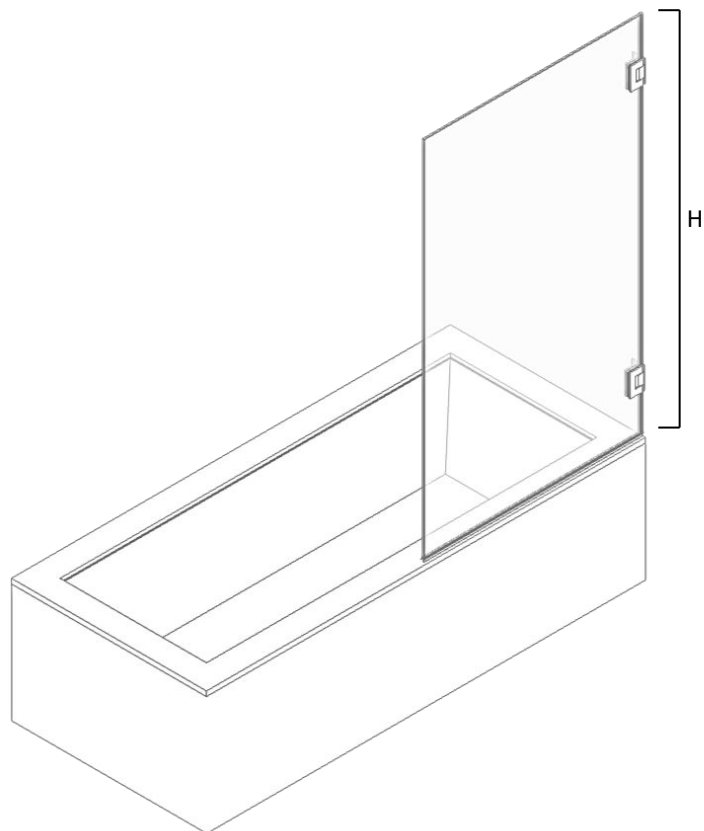

FRESCO

Vannas sienas montāžas instrukcija

Инструкция по монтажу ванной стены

Bath screen installation instructions

1.		40021PS - 009	1
2.		400211PS-013	1
3.		WGLA6801CP + SK1SET	2
4.		8 mm Safety Glass	1

LEFT

RIGHT

FRESCO	A (mm)	H (mm)
70FRE	698-703	1500
80FRE	798-803	1500
90FRE	898-903	1500

Uzmanību! Rūdīts stikls- rīkojieties uzmanīgi. Aizsargājiet stikla stūrus pret triecieniem.

Внимание! Закаленное стекло – будьте осторожны. Защищайте углы стекла от ударов.