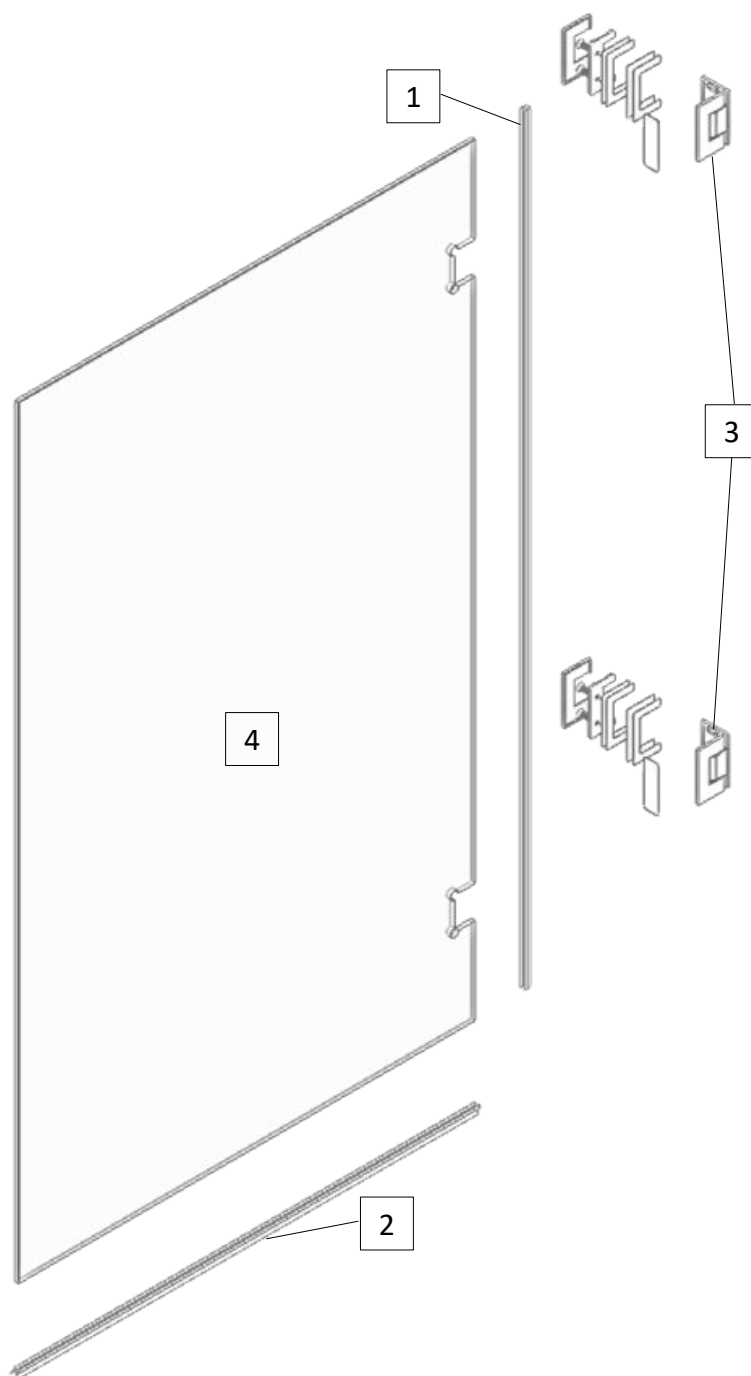

FRESCO GOLD

Vannas sienas montāžas instrukcija

Инструкция по монтажу ванной стены

Bath screen installation instructions

1.		40021PS - 009	1
2.		400211PS-013	1
3.		WGLA6801CP + SK1SET	2
4.		8 mm Safety Glass	1

LEFT

RIGHT

FRESCO GOLD	A (mm)	H (mm)
70FRE_G	698-703	1500
80FRE_G	798-803	1500
90FRE_G	898-903	1500

Uzmanību! Rūdīts stikls- rīkojieties uzmanīgi. Aizsargājiet stikla stūrus pret triecieniem.

Внимание! Закаленное стекло – будьте осторожны. Защищайте углы стекла от ударов.

Attention! Tempered glass - proceed with care. Protect the corners of the glass from impact.