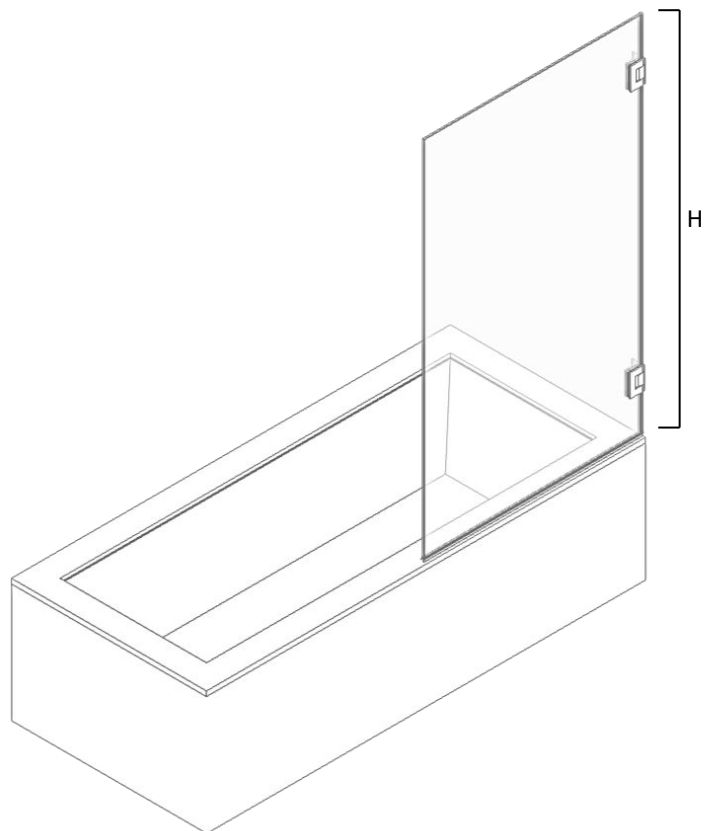

FRESCO GOLD

Vannas sienas montāžas instrukcija

Инструкция по монтажу ванной стены

Bath screen installation instructions

1.		40021PS - 009	1
2.		400211PS-013	1
3.		WGLA6801CP + SK1SET	2
4.		8 mm Safety Glass	1

LEFT

RIGHT

FRESCO GOLD	A (mm)	H (mm)
70FRE_G	698-703	1500
80FRE_G	798-803	1500
90FRE_G	898-903	1500

Uzmanību! Rūdīts stikls- rīkojieties uzmanīgi. Aizsargājiet stikla stūrus pret triecieniem.

Внимание! Закаленное стекло – будьте осторожны. Защищайте углы стекла от ударов.