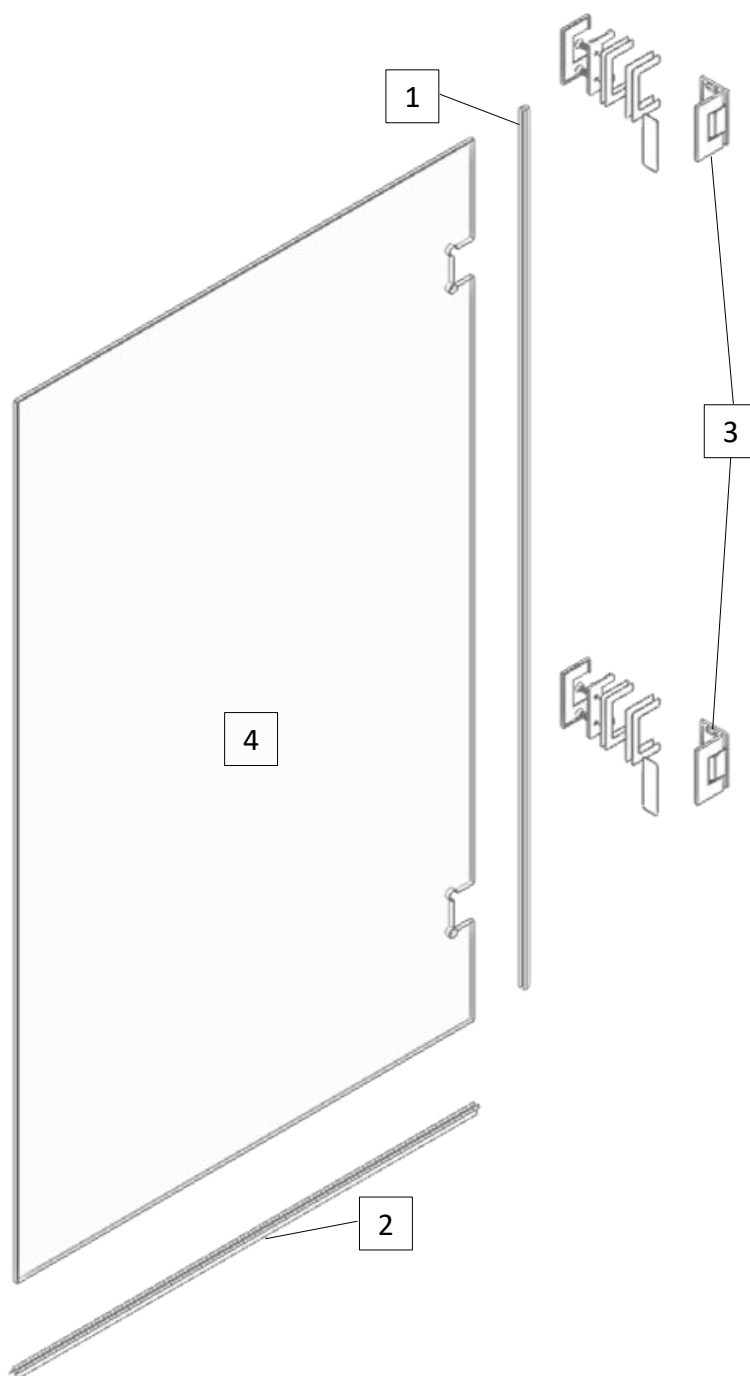

FRESCO BLACK

Vannas sienas montāžas instrukcija

Инструкция по монтажу ванной стены

Bath screen installation instructions

1.		40021PS - 009	1
2.		400211PS-013	1
3.		WGLA6801CP + SK1SET	2
4.		8 mm Safety Glass	1

LEFT

RIGHT

FRESCO BLACK	A (mm)	H (mm)
70FRE_B	698-703	1500
80FRE_B	798-803	1500
90FRE_B	898-903	1500

FRESCO BLACK

Uzmanību! Rūdīts stikls- rīkojieties uzmanīgi. Aizsargājiet stikla stūrus pret triecieniem.