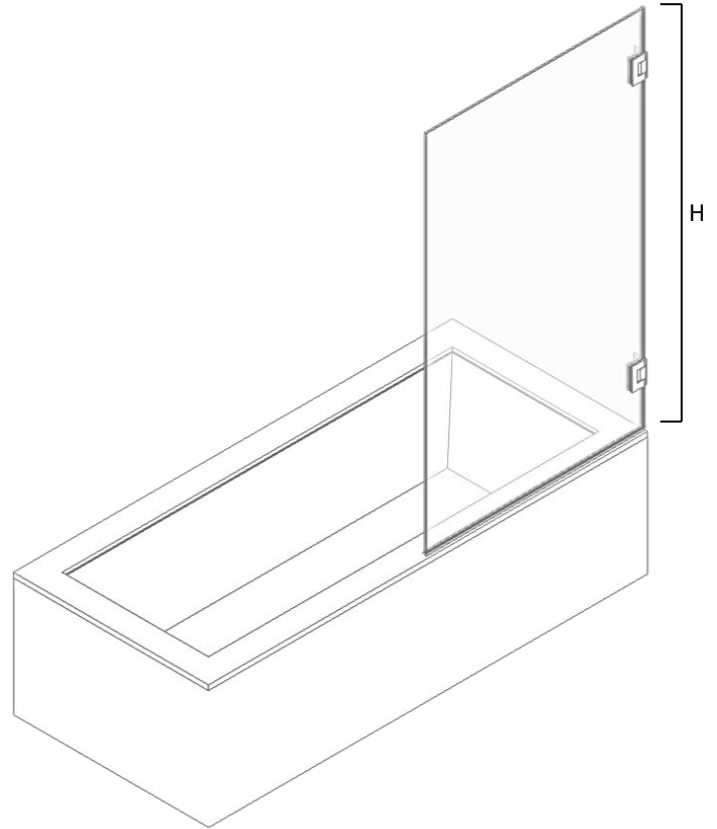

FRESCO BLACK

Vannas sienas montāžas instrukcija

Инструкция по монтажу ванной стены

Bath screen installation instructions

1.		40021PS - 009	1
2.		400211PS-013	1
3.		WGLA6801CP + SK1SET	2
4.		8 mm Safety Glass	1

LEFT

RIGHT

FRESCO BLACK	A (mm)	H (mm)
70FRE_B	698-703	1500
80FRE_B	798-803	1500
90FRE_B	898-903	1500

FRESCO BLACK

Uzmanību! Rūdīts stikls- rīkojieties uzmanīgi. Aizsargājiet stikla stūrus pret triecieniem.