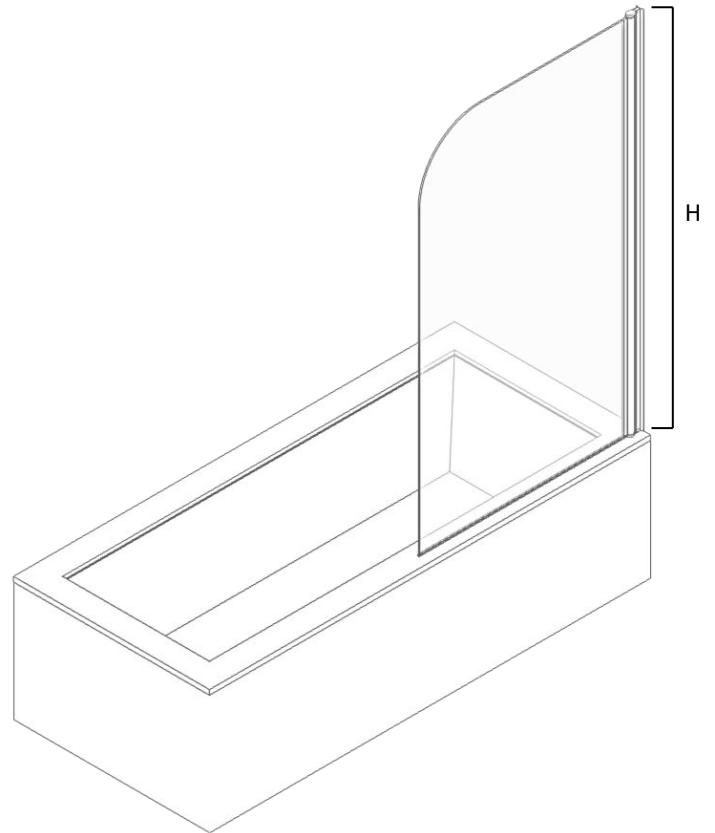

FRANCESKA

Vannas sienas montāžas instrukcija

Инструкция по монтажу ванной стены

Bath screen installation instructions

1.		VIRA15CH	1
2.		R1656715	1
3.		3,5X35 4K1SET	1
4.		3,5x13 SK2SET	1
5.		6 mm Safety Glass + VIRA15CH	1

LEFT

RIGHT

FRANCESKA	A (mm)	H (mm)
70FRA	695-703	1500
80FRA	795-803	1500
90FRA	895-903	1500

Uzmanību! Rūdīts stikls- rīkojieties uzmanīgi. Aizsargājiet stikla stūrus pret triecieniem.

Внимание! Закаленное стекло – будьте осторожны. Защищайте углы стекла от ударов.