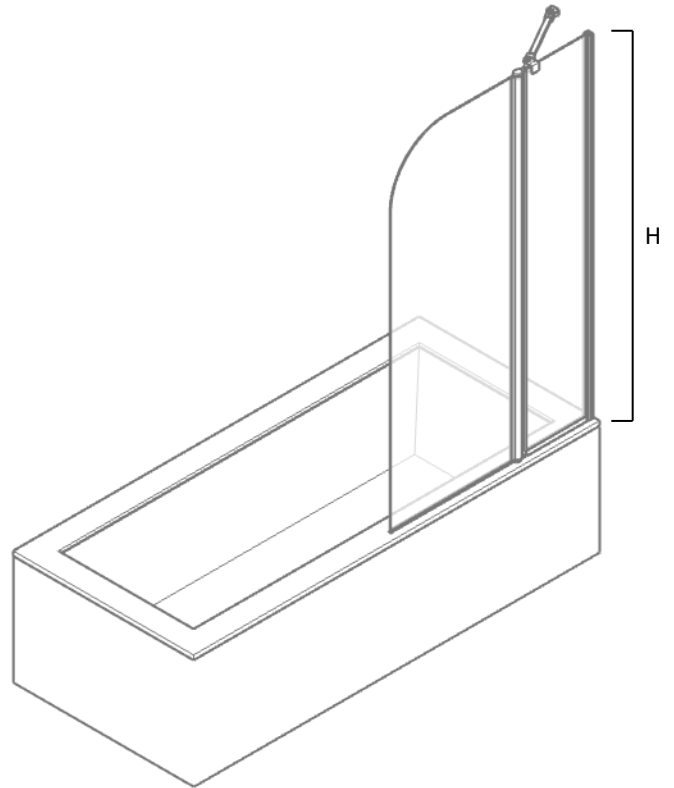

FRANCESKA PLUS

Vannas sienas montāžas instrukcija

Инструкция по монтажу ванной стены

Bath screen installation instructions

| | | | |
|----|---|------------------------------|---|
| 1. |  | ALU-U-CON200 | 1 |
| 2. |  | PAL-01B | 1 |
| 3. |  | SU45CH + SK2SET1 | 1 |
| 4. |  | R1656715 | 1 |
| 5. |  | 3,5X35 4K1SET | 1 |
| 6. |  | 3,5x13 SK2SET | 2 |
| 7. |  | 6 mm Safety Glass + VIRA15CH | 1 |
| 8. |  | 6 mm Safety Glass + VIRA15CH | 1 |

LEFT

RIGHT

| FRANCESKA PLUS | A+B (mm) | H (mm) |
|----------------|-----------|--------|
| 70FRA+ | 695-703 | 1500 |
| 80FRA+ | 795-803 | 1500 |
| 90FRA+ | 895-903 | 1500 |
| 100FRA+ | 995-1003 | 1500 |
| 110FRA+ | 1095-1103 | 1500 |
| 120FRA+ | 1195-1203 | 1500 |