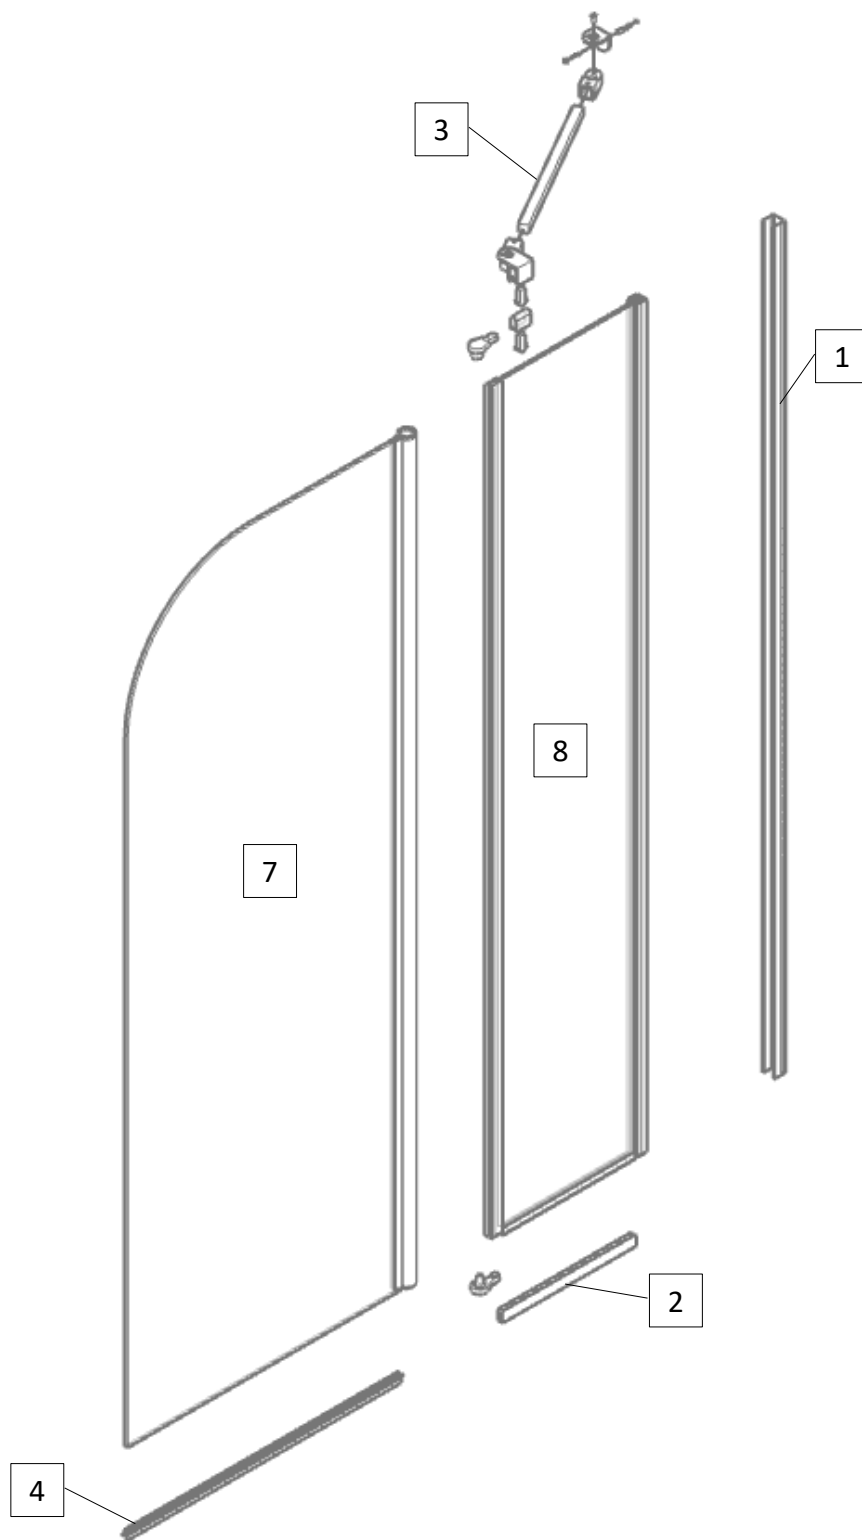

FRANCESKA PLUS

Vannas sienas montāžas instrukcija

Инструкция по монтажу ванной стены

Bath screen installation instructions

| | | | |
|----|---|------------------------------|---|
| 1. |  | ALU-U-CON200 | 1 |
| 2. |  | PAL-01B | 1 |
| 3. |  | SU45CH + SK2SET1 | 1 |
| 4. |  | R1656715 | 1 |
| 5. |  | 3,5X35 4K1SET | 1 |
| 6. |  | 3,5x13 SK2SET | 2 |
| 7. |  | 6 mm Safety Glass + VIRA15CH | 1 |
| 8. |  | 6 mm Safety Glass + VIRA15CH | 1 |

LEFT

RIGHT

| FRANCESKA PLUS | A+B (mm) | H (mm) |
|----------------|-----------|--------|
| 70FRA+ | 695-703 | 1500 |
| 80FRA+ | 795-803 | 1500 |
| 90FRA+ | 895-903 | 1500 |
| 100FRA+ | 995-1003 | 1500 |
| 110FRA+ | 1095-1103 | 1500 |
| 120FRA+ | 1195-1203 | 1500 |