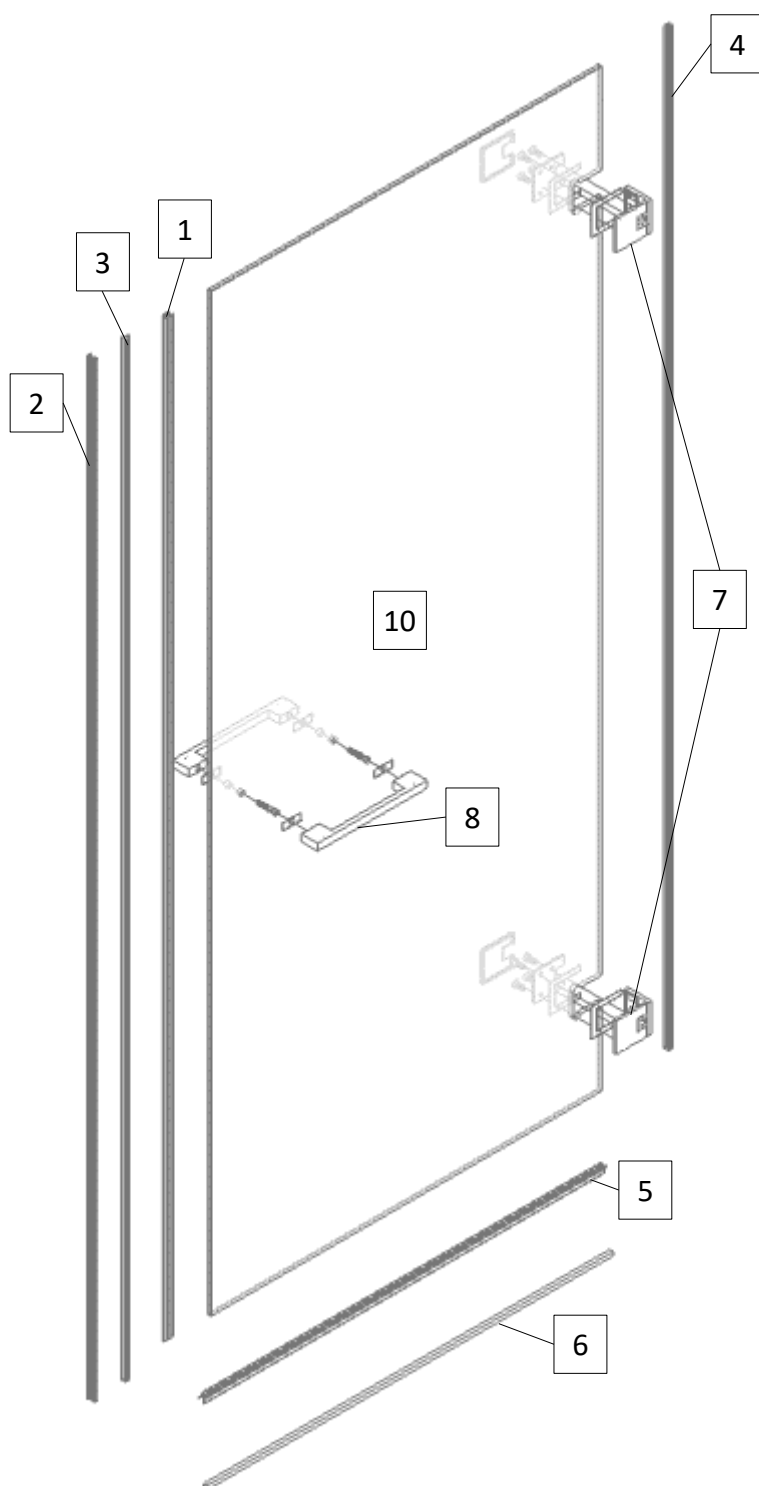

FLAMEA

Dušas durvju montāžas instrukcija

Инструкция по монтажу душевой двери

Shower door installation instructions

1.		MF-42/8-ER	1
2.		GC-2032	1
3.		MF-43MAGN	1
4.		40021PS - 009	1
5.		400211PS-013	1
6.		SC-ALU8X9NEW	1
7.		PSDF-5CH-90CH	2
8.		NLO-ZD-2856	1
9.		3,5x35 SK1SET; Ø 6	2
10.		8 mm Safety Glass	1

LEFT

RIGHT

FLAMEA	A (mm)	H (mm)
60FLA	595-600	1988
70FLA	695-700	1988
80FLA	795-800	1988
90FLA	895-900	1988

Uzmanību! Rūdīts stikls- rīkojieties uzmanīgi. Aizsargājiet stikla stūrus pret triecieniem.

Внимание! Закаленное стекло – будьте осторожны. Защищайте углы стекла от ударов.

Attention! Tempered glass - proceed with care. Protect the corners of the glass from impact.