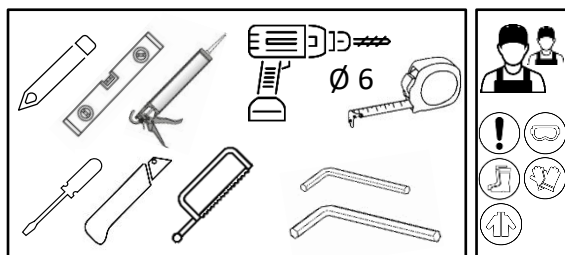

FLAMEA

Dušas durvju montāžas instrukcija

Инструкция по монтажу душевой двери

Shower door installation instructions

1.		MF-42/8-ER	1
2.		GC-2032	1
3.		MF-43MAGN	1
4.		40021PS - 009	1
5.		400211PS-013	1
6.		SC-ALU8X9NEW	1
7.		PSDF-5CH-90CH	2
8.		NLO-ZD-2856	1
9.		3,5x35 SK1SET; Ø 6	2
10.		8 mm Safety Glass	1

LEFT

RIGHT

FLAMEA	A (mm)	H (mm)
60FLA	595-600	1988
70FLA	695-700	1988
80FLA	795-800	1988
90FLA	895-900	1988

Uzmanību! Rūdīts stikls- rīkojieties uzmanīgi. Aizsargājiet stikla stūrus pret triecieniem.

Внимание! Закаленное стекло – будьте осторожны. Защищайте углы стекла от ударов.