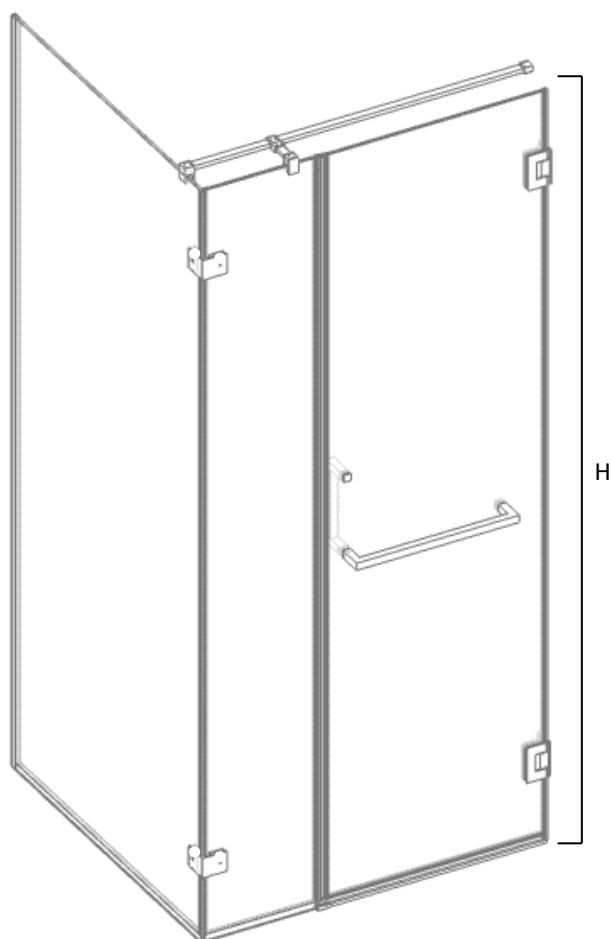

## Duša kabīnes montāžas instrukcija

Инструкция по монтажу душевой кабины

Shower enclosure installation assembly

1.		PAL-01	1
2.		PAL-01B	1
3.		PAL-01B-2	1
4.		BB 52 135 19	1
5.A		PGB-902	2
5.B		5213150	2
6.		DZT1000CHR + SK2SET2	1
7.		MF-42/8-ER	1
8.		40021PS - 009	1
9.		400211PS-013	1
10.		WGLA6801CP+SK3SET1	2
11.		ZD-2850	1
12.		SC-ALU8X9NEW	1
13.R		SC-SL-UZL180L	1
13.L		SC-SL-UZL180R	1
14.		3,5x35 SK1SET; Ø 6	2
15.		8 mm Safety Glass	1
16.		8 mm Safety Glass	1
17.		8 mm Safety Glass	1

EVA	A+B (mm)	C (mm)	H (mm)
80x80EVA	797-802	782-785	1988
90x90EVA	897-902	882-885	1988
100x100EVA	997-1002	982-985	1988
110x110EVA	1097-1102	1082-1085	1988
120x120EVA	1197-1202	1182-1185	1988
120x80EVA	1197-1202	782-785	1988
120x90EVA	1197-1202	882-885	1988