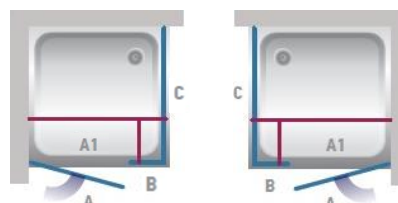

EVA

Duša kabīnes montāžas instrukcija

Инструкция по монтажу душевой кабины

Shower enclosure installation assembly

1.		PAL-01	1
2.		PAL-01B	1
3.		PAL-01B-2	1
4.		BB 52 135 19	1
5.A		PGB-902	2
5.B		5213150	2
6.		DZT1000CHR + SK2SET2	1
7.		MF-42/8-ER	1
8.		40021PS - 009	1
9.		400211PS-013	1
10.		WGLA6801CP+SK3SET1	2
11.		ZD-2850	1
12.		SC-ALU8X9NEW	1
13.R		SC-SL-UZL180L	1
13.L		SC-SL-UZL180R	1
14.		3,5x35 SK1SET; Ø 6	2
15.		8 mm Safety Glass	1
16.		8 mm Safety Glass	1
17.		8 mm Safety Glass	1

EVA	A+B (mm)	C (mm)	H (mm)
80x80EVA	797-802	782-785	1988
90x90EVA	897-902	882-885	1988
100x100EVA	997-1002	982-985	1988
110x110EVA	1097-1102	1082-1085	1988
120x120EVA	1197-1202	1182-1185	1988
120x80EVA	1197-1202	782-785	1988
120x90EVA	1197-1202	882-885	1988

LEFT

RIGHT