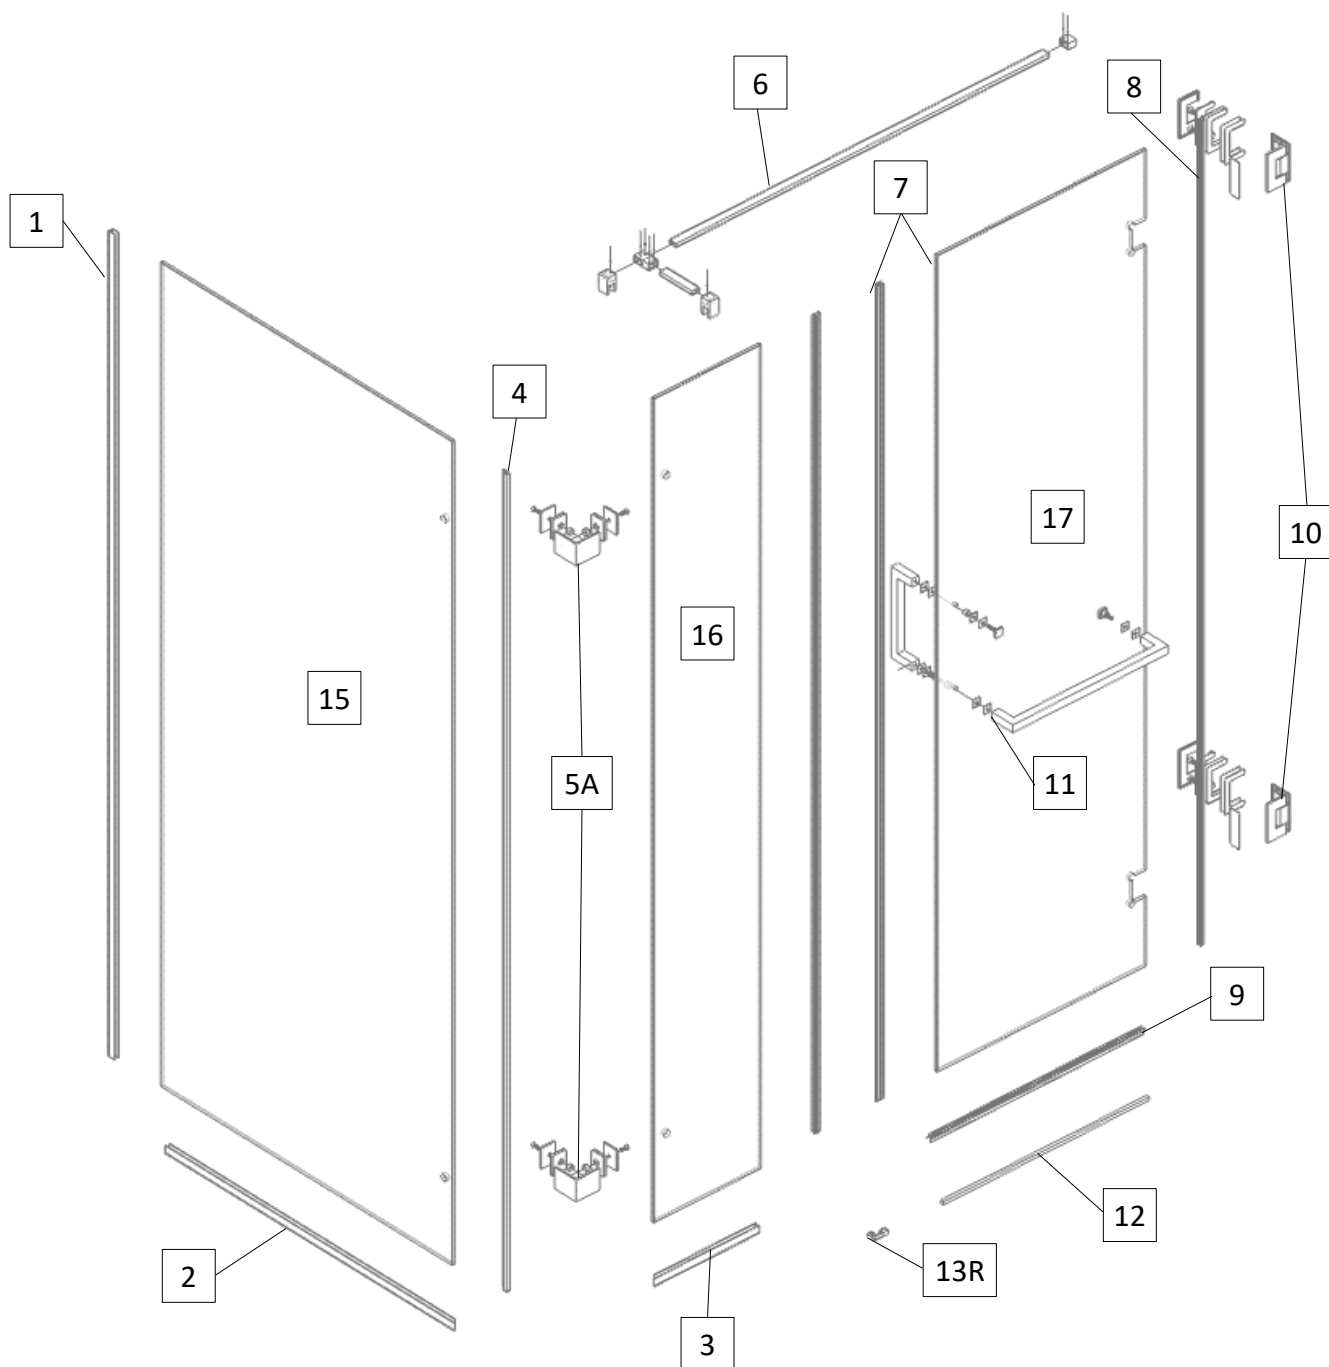

Uzmanību! Rūdīts stikls- rīkojieties uzmanīgi. Aizsargājiet stikla stūrus pret triecieniem.

Внимание! Закаленное стекло – будьте осторожны. Защищайте углы стекла от ударов.

Attention! Tempered glass - proceed with care. Protect the corners of the glass from impact.