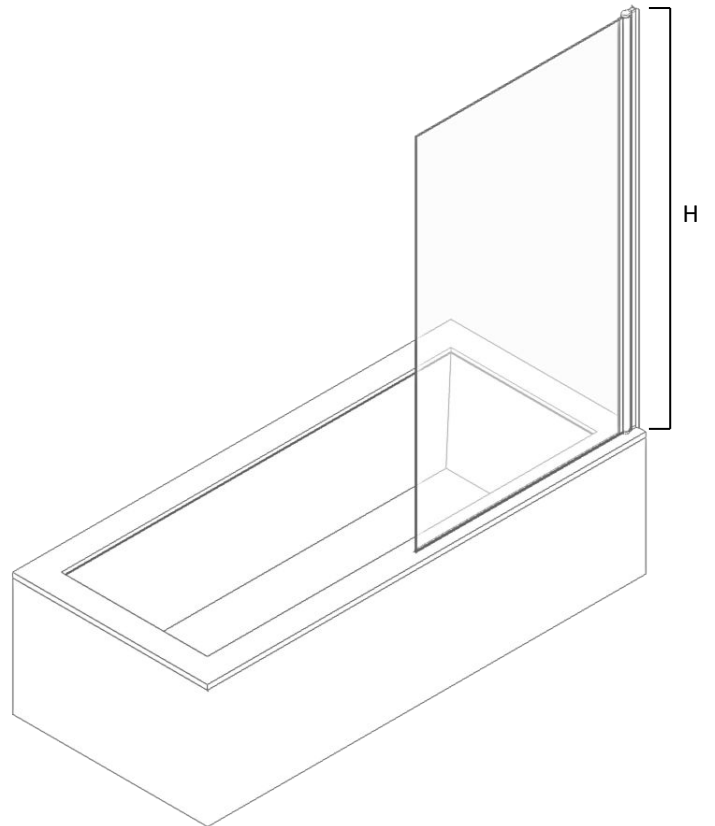

ESTETICO

Vannas sienas montāžas instrukcija

Инструкция по монтажу ванной стены

Bath screen installation instructions

1.		VIRA15CH	1
2.		R1656715	1
3.		3,5X35 4K1SET	1
4.		3,5x13 2K2SET	1
5.		6 mm Safety Glass + VIRA15CH	1

LEFT

RIGHT

ESTETICO	A (mm)	H (mm)
70EST	698-703	1500
80EST	798-803	1500
90EST	898-903	1500

Uzmanību! Rūdīts stikls- rīkojieties uzmanīgi. Aizsargājiet stikla stūrus pret triecieniem.

Внимание! Закаленное стекло – будьте осторожны. Защищайте углы стекла от ударов.