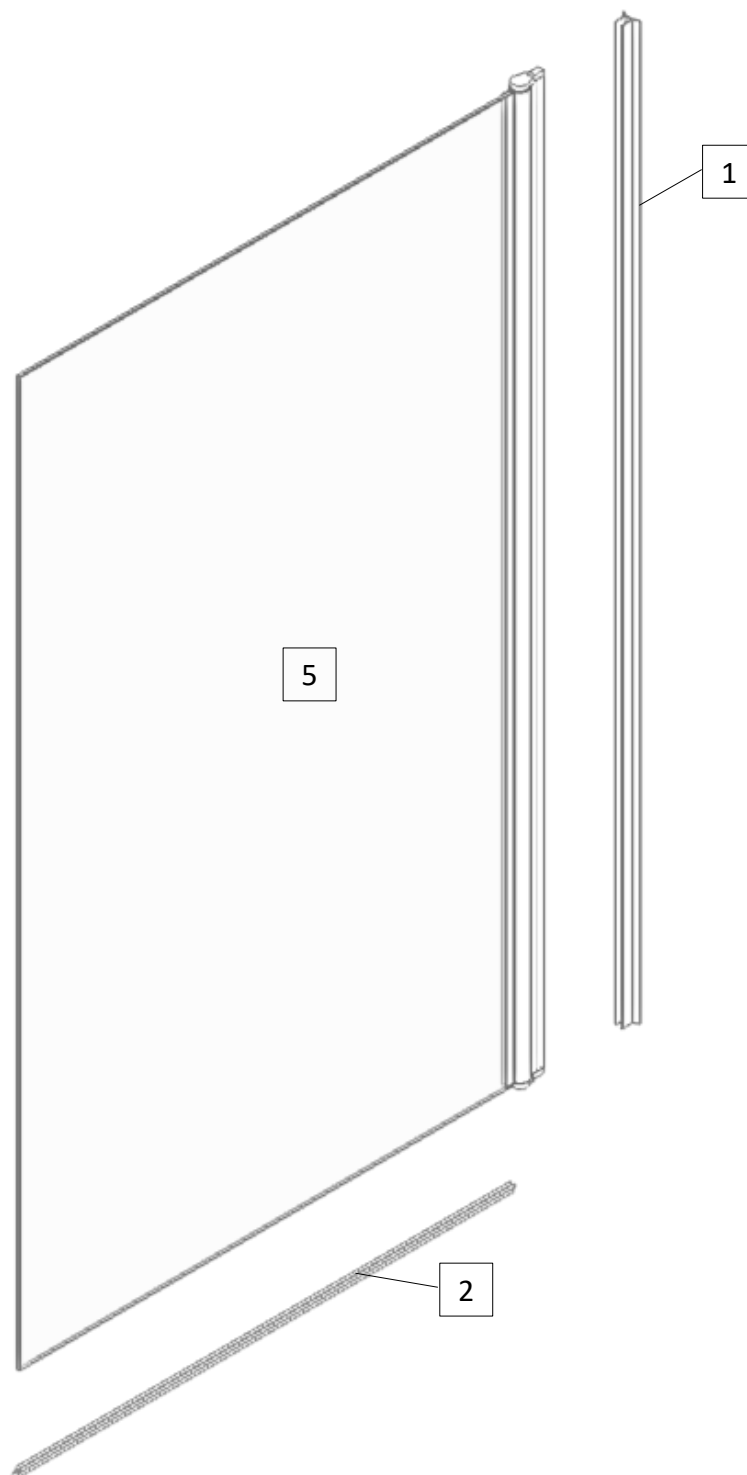

ESTETICO

Vannas sienas montāžas instrukcija

Инструкция по монтажу ванной стены

Bath screen installation instructions

1.		VIRA15CH	1
2.		R1656715	1
3.		3,5X35 4K1SET	1
4.		3,5x13 2K2SET	1
5.		6 mm Safety Glass + VIRA15CH	1

LEFT

RIGHT

ESTETICO	A (mm)	H (mm)
70EST	698-703	1500
80EST	798-803	1500
90EST	898-903	1500

Uzmanību! Rūdīts stikls- rīkojieties uzmanīgi. Aizsargājiet stikla stūrus pret triecieniem.

Внимание! Закаленное стекло – будьте осторожны. Защищайте углы стекла от ударов.