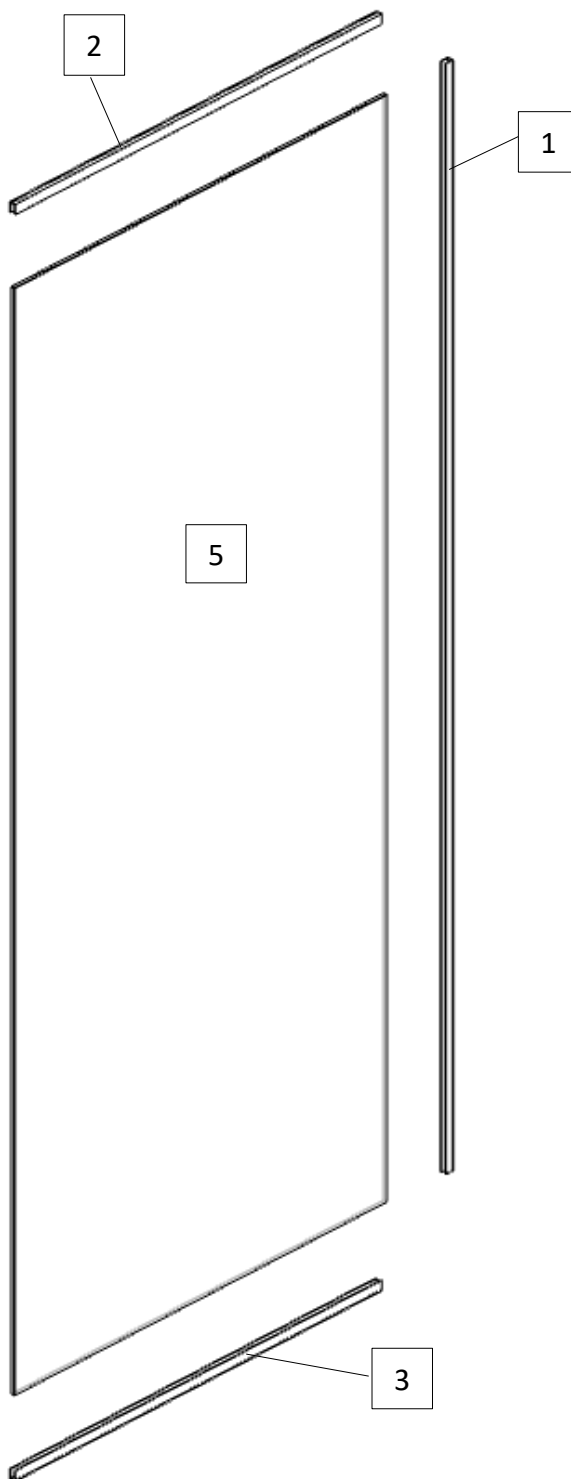

ESTER

Dušas sienas montāžas instrukcija

Инструкция по монтажу душевой стены

Shower wall installation instructions

1.		PAL-01	1
2.		PAL-01B	1
3.		PAL-02B	1
4.		3,5x35 SK1SET Ø 6	2
5.		8mm Safety Glass	1

ESTER	A (mm)	H (mm)
60EST	568-573	1900-2250
70EST	668-673	1900-2250
80EST	768-773	1900-2250
90EST	868-873	1900-2250
100EST	968-973	1900-2250
110EST	1068-1073	1900-2250
120EST	1168-1173	1900-2250

ESTER	A (mm)	H (mm)
60EST	568-573	2250-2700
70EST	668-673	2250-2700
80EST	768-773	2250-2700
90EST	868-873	2250-2700
100EST	968-973	2250-2700
110EST	1068-1073	2250-2700
120EST	1168-1173	2250-2700

Uzmanību! Rūdīts stikls- rīkojieties uzmanīgi. Aizsargājiet stikla stūrus pret triecieniem.