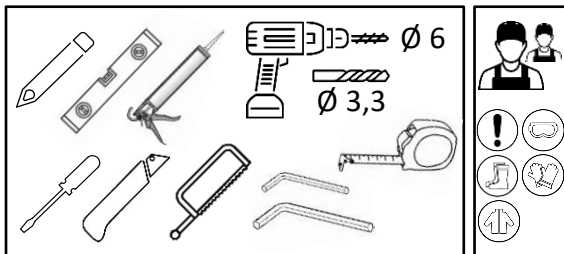

ESTER

Dušas sienas montāžas instrukcija

Инструкция по монтажу душевой стены

Shower wall installation instructions

1.		PAL-01	1
2.		PAL-01B	1
3.		PAL-02B	1
4.		3,5x35 SK1SET Ø 6	2
5.		8mm Safety Glass	1

ESTER	A (mm)	H (mm)
60EST	568-573	1900-2250
70EST	668-673	1900-2250
80EST	768-773	1900-2250
90EST	868-873	1900-2250
100EST	968-973	1900-2250
110EST	1068-1073	1900-2250
120EST	1168-1173	1900-2250