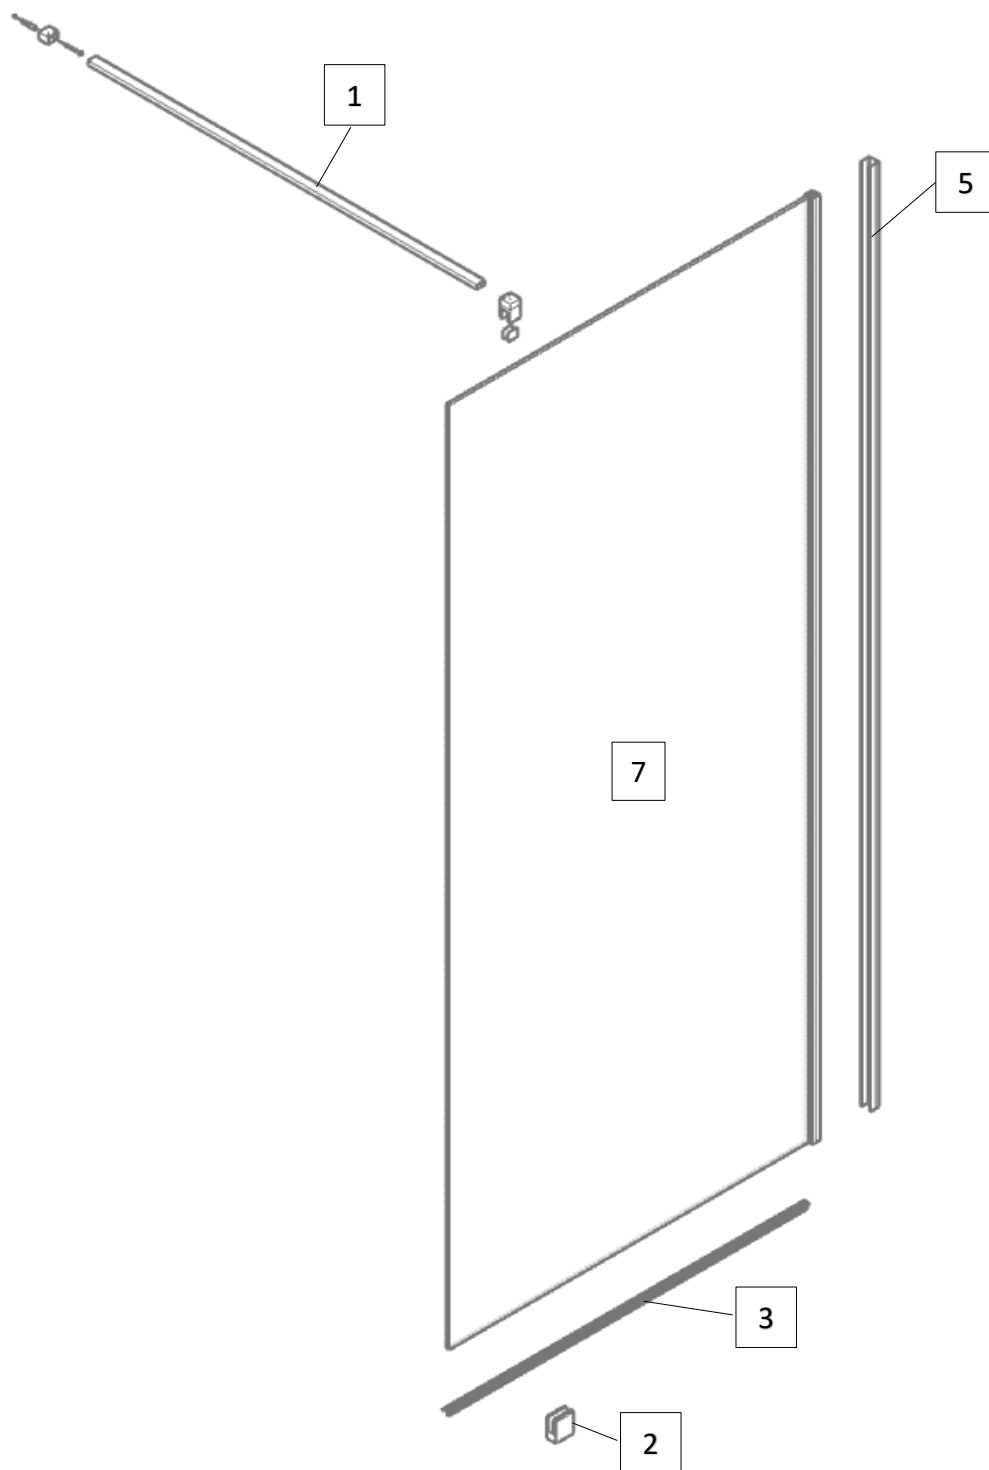

## Dušas sienas montāžas instrukcija

Инструкция по монтажу душевой стены

Shower wall installation instructions

1.		DZT100CHR10X20 + SK2SET	1
2.		284.01.081+SK3SET	1
3.		400211PS-013	1
4.		3,5x35 SK1SET; Ø 6	1
5.		ALU-U-CON200	1
6.		3,5x13 SK2SET	2
7.		8 mm Safety Glass	1

ERIKA	A (mm)	H (mm)
60ERI	570-585	1988
70ERI	670-685	1988
80ERI	770-785	1988
90ERI	870-885	1988
100ERI	970-985	1988
110ERI	1070-1085	1988
120ERI	1170-1185	1988

LEFT

RIGHT

**Uzmanību!** Rūdīts stikls- rīkojieties uzmanīgi. Aizsargājiet stikla stūrus pret triecieniem.