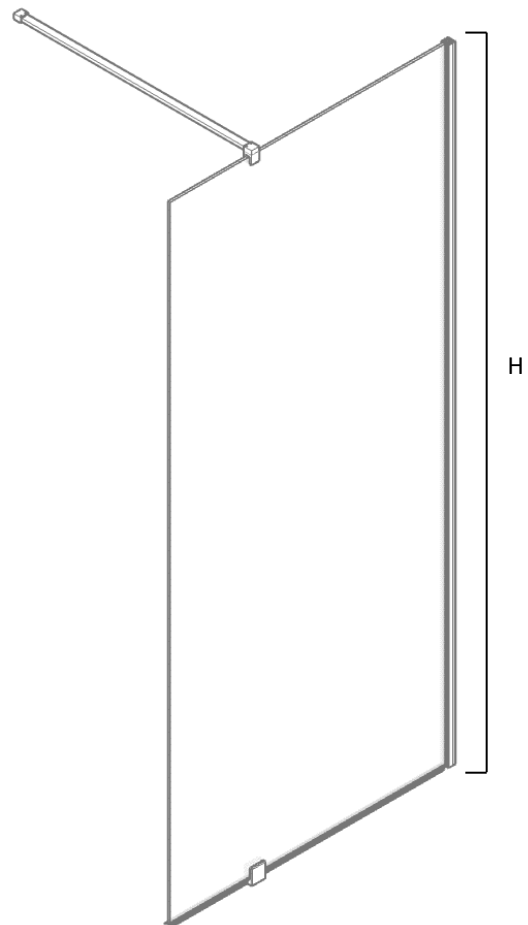

## Dušas sienas montāžas instrukcija

Инструкция по монтажу душевой стены

Shower wall installation instructions

1.		DZT100CHR10X20 + SK2SET	1
2.		284.01.081+SK3SET	1
3.		400211PS-013	1
4.		3,5x35 SK1SET; Ø 6	1
5.		ALU-U-CON200	1
6.		3,5x13 SK2SET	2
7.		8 mm Safety Glass	1

ERIKA	A (mm)	H (mm)
60ERI	570-585	1988
70ERI	670-685	1988
80ERI	770-785	1988
90ERI	870-885	1988
100ERI	970-985	1988
110ERI	1070-1085	1988
120ERI	1170-1185	1988

LEFT

RIGHT

**Uzmanību!** Rūdīts stikls- rīkojieties uzmanīgi. Aizsargājiet stikla stūrus pret triecieniem.