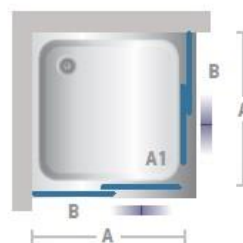

## Duša kabīnes montāžas instrukcija

Инструкция по монтажу душевой кабины

Shower enclosure installation assembly

1.		PAL-01	2
2.		PAL-01B	2
3.		NLO-DP01-S001-3	1
4.		MF-42/8-ER	1
5.		SC-SL-UZL90G/G	1
6.		SF67-8-SERE	2
7.		8864-KUO-8	2
8.		2919-8-2SERE	2
9.		S001-PROF-SER	2
10.		S001-SER + SK2SET	2
11.		NFTALL11	2
12.		R50CH-SER	2
13.		3,5X35 SK1SET	2
14.		8 mm Safety Glass	1
15.		8 mm Safety Glass	1
16.		8 mm Safety Glass	1
17.		8 mm Safety Glass	1

# 1.A

ENISA	P, mm	A+B1, mm	C1, mm
70X70ENI	700 x 700	694	694
80X80ENI	800 x 800	794	794
90X90ENI	900 x 900	894	894
100X100ENI	1000 x 1000	994	994