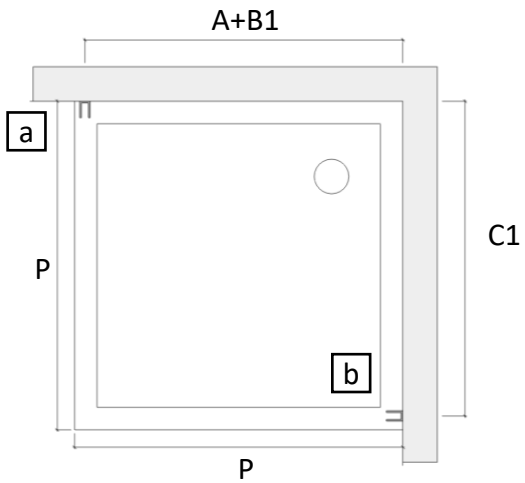

## Duša kabīnes montāžas instrukcija

Инструкция по монтажу душевой кабины

Shower enclosure installation assembly

1.		PAL-01	2
2.		PAL-01B	2
3.		NLO-DP01-S001-3	1
4.		MF-42/8-ER	1
5.		SC-SL-UZL90G/G	1
6.		SF67-8-SERE	2
7.		8864-KUO-8	2
8.		2919-8-2SERE	2
9.		S001-PROF-SER	2
10.		S001-SER + SK2SET	2
11.		NFTALL11	2
12.		R50CH-SER	2
13.		3,5X35 SK1SET	2
14.		8 mm Safety Glass	1
15.		8 mm Safety Glass	1
16.		8 mm Safety Glass	1
17.		8 mm Safety Glass	1

ENISA	A+ B (mm)	A1 (mm)	B (mm)	H (mm)	H1 (mm)
70ENI	680-700	380	370	2000	2005
80ENI	780-800	450	420	2000	2005
90ENI	880-900	520	470	2000	2005
100ENI	980-1000	520	520	2000	2005

**Uzmanību!** Rūdīts stikls- rīkojieties uzmanīgi. Aizsargājiet stikla stūrus pret triecieniem.

# 1.A

ENISA	P, mm	A+B1, mm	C1, mm
70X70ENI	700 x 700	694	694
80X80ENI	800 x 800	794	794
90X90ENI	900 x 900	894	894
100X100ENI	1000 x 1000	994	994

# 1.B

ENISA	D	S
70X70ENI	700	700
80X80ENI	800	800
90X90ENI	900	900
100X100ENI	1000	1000