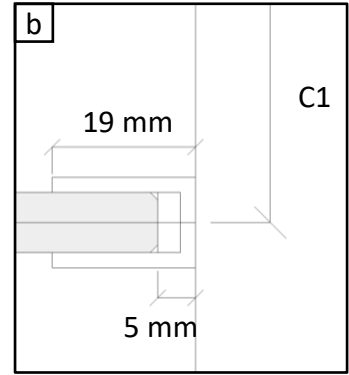

## Duša kabīnes montāžas instrukcija

Инструкция по монтажу душевой кабины

Shower enclosure installation assembly

1.		PAL-01	2
2.		PAL-01B	2
3.		NLO-DP01-S001-3	1
4.		MF-42/8-ER	1
5.		SC-SL-UZL90G/G	1
6.		SF67-8-SERE	2
7.		8864-KUO-8	2
8.		2919-8-2SERE	2
9.		S001-PROF-SER	2
10.		S001-SER + SK2SET	2
11.		NFTALL11	2
12.		R50CH-SER	2
13.		3,5X35 SK1SET	2
14.		8 mm Safety Glass	1
15.		8 mm Safety Glass	1
16.		8 mm Safety Glass	1
17.		8 mm Safety Glass	1

ENISA	A+ B (mm)	A1 (mm)	B (mm)	H (mm)	H1 (mm)
70ENI	680-700	380	370	2000	2005
80ENI	780-800	450	420	2000	2005
90ENI	880-900	520	470	2000	2005
100ENI	980-1000	520	520	2000	2005

**Uzmanību!** Rūdīts stikls- rīkojieties uzmanīgi. Aizsargājiet stikla stūrus pret triecieniem.

# 1.A

ENISA	P, mm	A+B1, mm	C1, mm
70X70ENI	700 x 700	694	694
80X80ENI	800 x 800	794	794
90X90ENI	900 x 900	894	894
100X100ENI	1000 x 1000	994	994