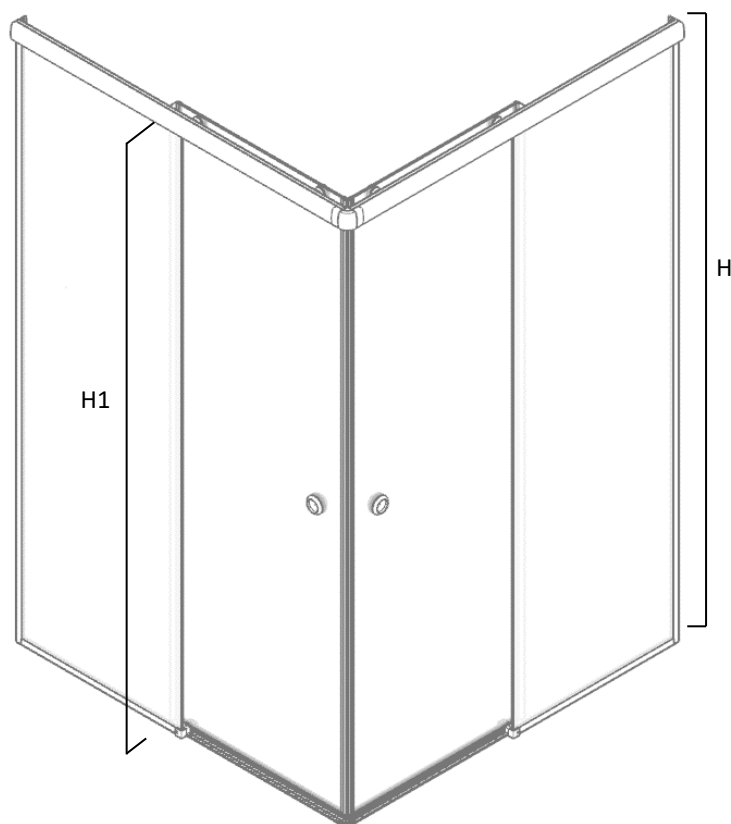

## Duša kabīnes montāžas instrukcija

Инструкция по монтажу душевой кабины

Shower enclosure installation assembly

1.		PAL-01	2
2.		PAL-01B	2
3.		NLO-DP01-S001-3	1
4.		MF-42/8-ER	1
5.		SC-SL-UZL90G/G	1
6.		SF67-8-SERE	2
7.		8864-KUO-8	2
8.		2919-8-2SERE	2
9.		S001-PROF-SER	2
10.		S001-SER + SK2SET	2
11.		NFTALL11	2
12.		R50CH-SER	2
13.		3,5X35 SK1SET	2
14.		8 mm Safety Glass	1
15.		8 mm Safety Glass	1
16.		8 mm Safety Glass	1
17.		8 mm Safety Glass	1

# 1.A

ENISA	P, mm	A+B1, mm	C1, mm
70X70ENI	700 x 700	694	694
80X80ENI	800 x 800	794	794
90X90ENI	900 x 900	894	894
100X100ENI	1000 x 1000	994	994