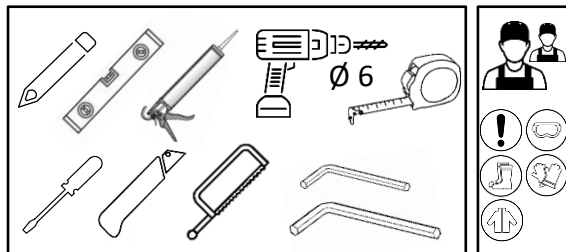

## Duša kabīnes montāžas instrukcija

Инструкция по монтажу душевой кабины

Shower enclosure installation assembly

1.		PAL-01	2
2.		PAL-01B	2
3.		NLO-DP01-S001-3	1
4.		MF-42/8-ER	1
5.		SC-SL-UZL90G/G	1
6.		SF67-8-SERE	2
7.		8864-KUO-8	2
8.		2919-8-2SERE	2
9.		S001-PROF-SER	2
10.		S001-SER + SK2SET	2
11.		NFTALL11	2
12.		R50CH-SER	2
13.		3,5X35 SK1SET	2
14.		8 mm Safety Glass	1
15.		8 mm Safety Glass	1
16.		8 mm Safety Glass	1
17.		8 mm Safety Glass	1