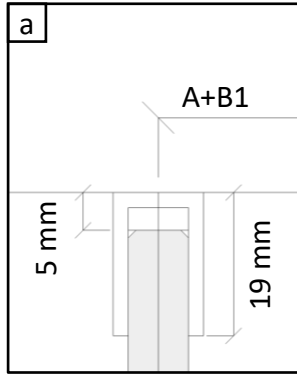

## Duša kabīnes montāžas instrukcija

Инструкция по монтажу душевой кабины

Shower enclosure installation assembly

1.		PAL-01	2
2.		PAL-01B	2
3.		NLO-DP01-S001-3	1
4.		MF-42/8-ER	1
5.		SC-SL-UZL90G/G	1
6.		SF67-8-SERE	2
7.		8864-KUO-8	2
8.		2919-8-2SERE	2
9.		S001-PROF-SER	2
10.		S001-SER + SK2SET	2
11.		NFTALL11	2
12.		R50CH-SER	2
13.		3,5X35 SK1SET	2
14.		8 mm Safety Glass	1
15.		8 mm Safety Glass	1
16.		8 mm Safety Glass	1
17.		8 mm Safety Glass	1

ENISA	A+ B (mm)	A1 (mm)	B (mm)	H (mm)	H1 (mm)
70ENI	680-700	380	370	2000	2005
80ENI	780-800	450	420	2000	2005
90ENI	880-900	520	470	2000	2005
100ENI	980-1000	520	520	2000	2005

**Uzmanību!** Rūdīts stikls- rīkojieties uzmanīgi. Aizsargājiet stikla stūrus pret triecieniem.

# 1.A

ENISA	P, mm	A+B1, mm	C1, mm
70X70ENI	700 x 700	694	694
80X80ENI	800 x 800	794	794
90X90ENI	900 x 900	894	894
100X100ENI	1000 x 1000	994	994

# 1.B

ENISA	D	S
70X70ENI	700	700
80X80ENI	800	800
90X90ENI	900	900
100X100ENI	1000	1000