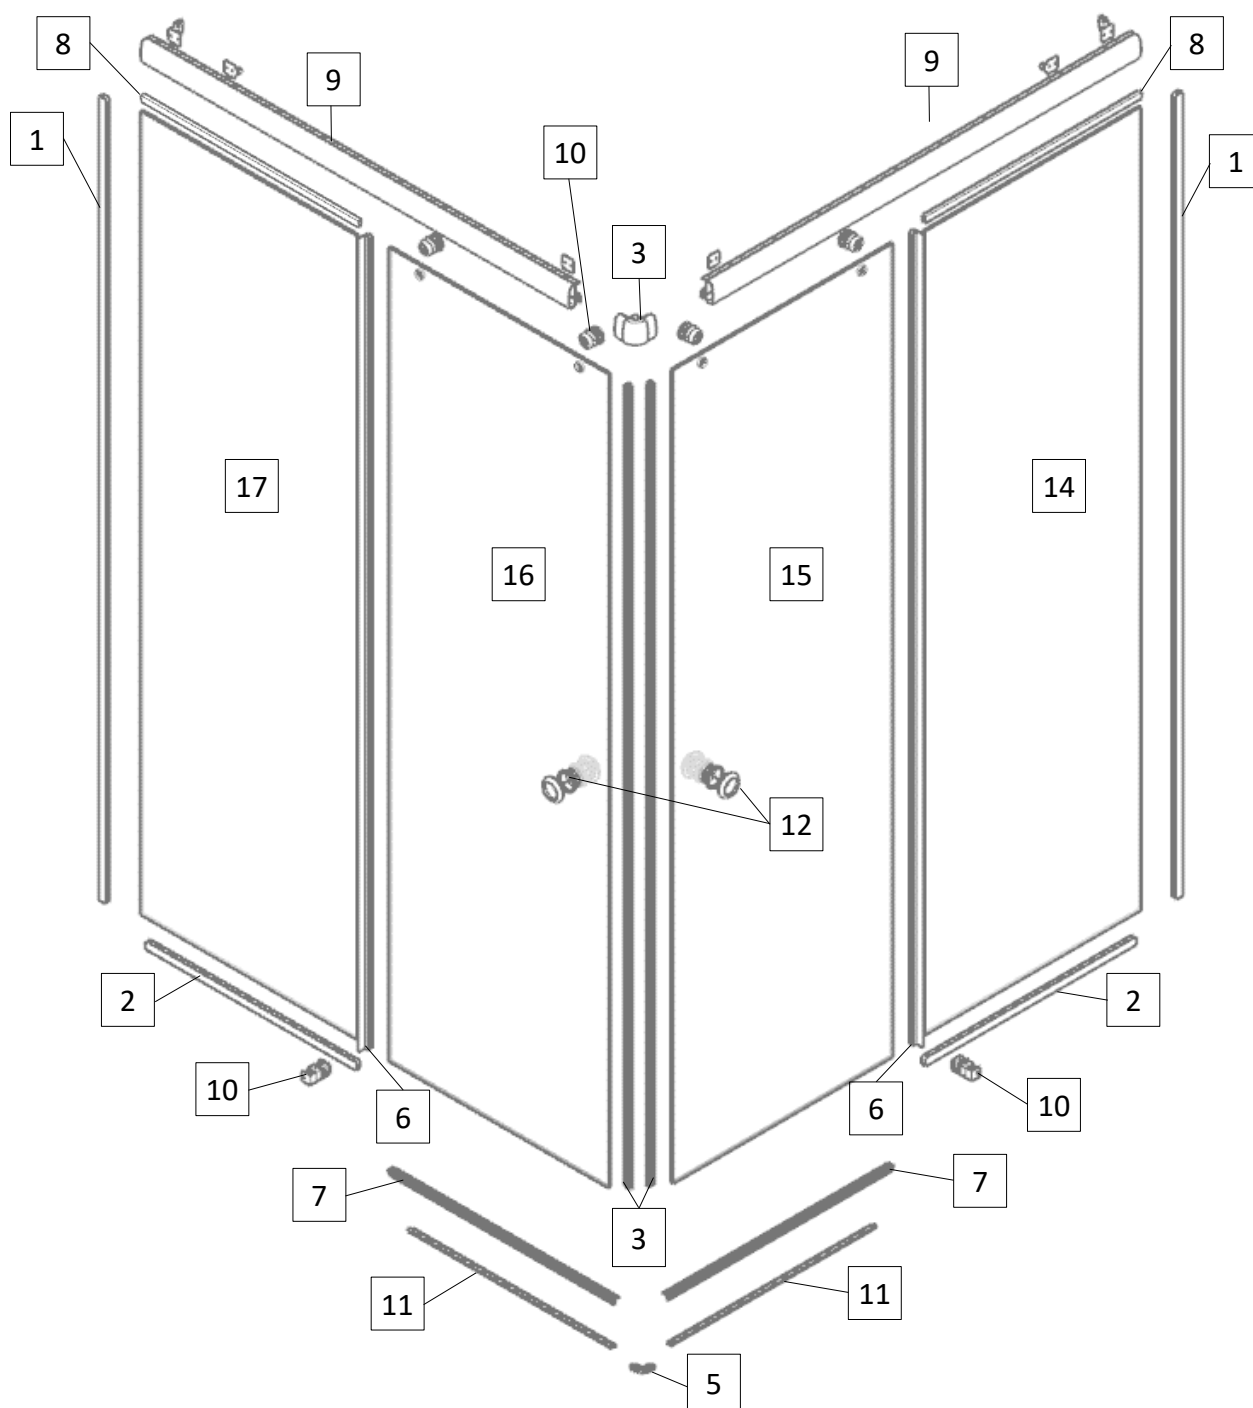

Uzmanību! Rūdīts stikls- rīkojieties uzmanīgi. Aizsargājiet stikla stūrus pret triecieniem.

Внимание! Закаленное стекло – будьте осторожны. Защищайте углы стекла от ударов.

Attention! Tempered glass - proceed with care. Protect the corners of the glass from impact.