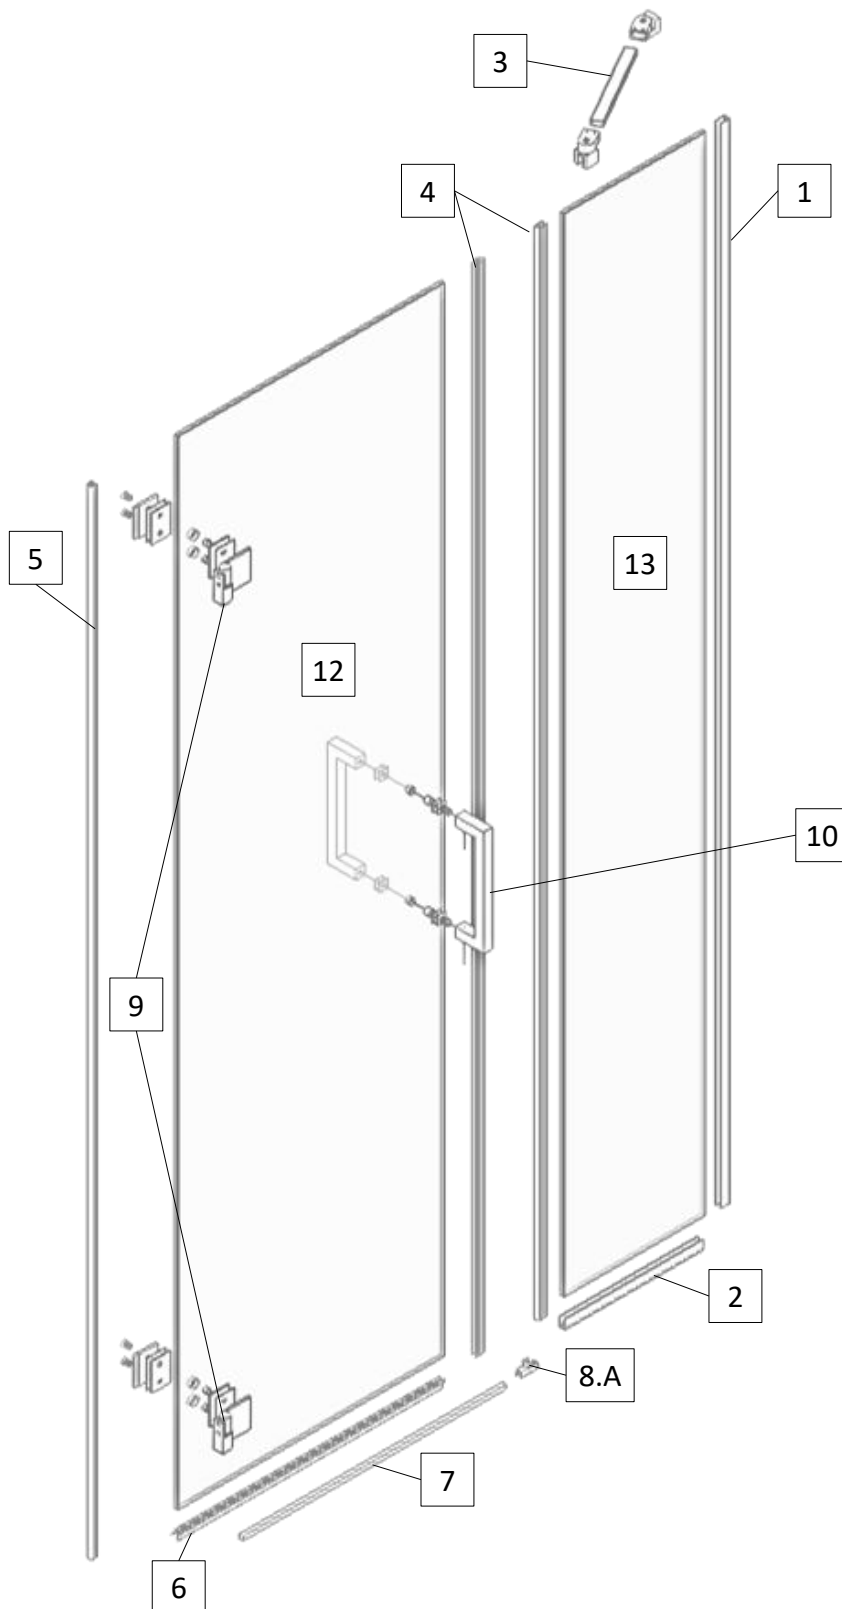

ELISA

Dušas durvju montāžas instrukcija

Инструкция по монтажу душевой двери

Shower door installation instructions

1.		PAL-01	1
2.		PAL-01B	1
3.		SU45CHKANT + SK2SET	1
4.		MF-42/8-ER	1
5.		40021PS - 009	1
6.		400211PS-013	1
7.		SC-ALU8X9NEW	1
8.R		SC-SL-UZL180R	1
8.L		SC-SL-UZL180L	1
9.		W981L/ W981R + SK3SET	2
10.		NLO-ZD-2856	1
11.		3,5x35 SK1SET; Ø 6	2
12.		8 mm Safety Glass	1
13.		8 mm Safety Glass	1

ELISA	A + B (mm)	B (mm)	H (mm)
70ELI	698-703	200	1988
80ELI	798-803	200	1988
90ELI	898-903	300	1988
100ELI	998-1003	300	1988
110ELI	1098-1103	400	1988
120ELI	1198-1203	500	1988

LEFT

RIGHT

Uzmanību! Rūdīts stikls- rīkojieties uzmanīgi. Aizsargājiet stikla stūrus pret triecieniem.