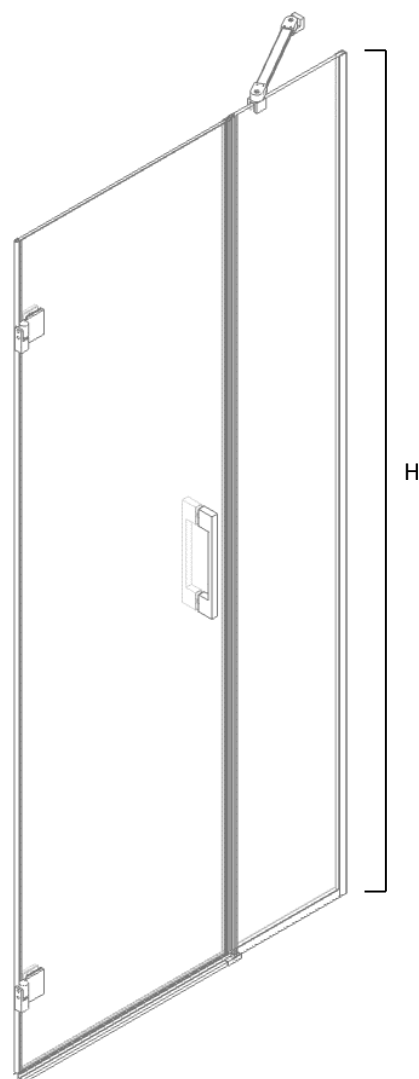

ELISA

Dušas durvju montāžas instrukcija

Инструкция по монтажу душевой двери

Shower door installation instructions

1.		PAL-01	1
2.		PAL-01B	1
3.		SU45CHKANT + SK2SET	1
4.		MF-42/8-ER	1
5.		40021PS - 009	1
6.		400211PS-013	1
7.		SC-ALU8X9NEW	1
8.R		SC-SL-UZL180R	1
8.L		SC-SL-UZL180L	1
9.		W981L/ W981R + SK3SET	2
10.		NLO-ZD-2856	1
11.		3,5x35 SK1SET; Ø 6	2
12.		8 mm Safety Glass	1
13.		8 mm Safety Glass	1

ELISA	A + B (mm)	B (mm)	H (mm)
70ELI	698-703	200	1988
80ELI	798-803	200	1988
90ELI	898-903	300	1988
100ELI	998-1003	300	1988
110ELI	1098-1103	400	1988
120ELI	1198-1203	500	1988

LEFT

RIGHT

Uzmanību! Rūdīts stikls- rīkojieties uzmanīgi. Aizsargājiet stikla stūrus pret triecieniem.