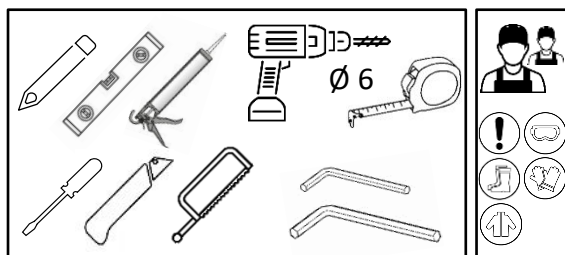

ELISA

Dušas durvju montāžas instrukcija

Инструкция по монтажу душевой двери

Shower door installation instructions

1.		PAL-01	1
2.		PAL-01B	1
3.		SU45CHKANT + SK2SET	1
4.		MF-42/8-ER	1
5.		40021PS - 009	1
6.		400211PS-013	1
7.		SC-ALU8X9NEW	1
8.R		SC-SL-UZL180R	1
8.L		SC-SL-UZL180L	1
9.		W981L/ W981R + SK3SET	2
10.		NLO-ZD-2856	1
11.		3,5x35 SK1SET; Ø 6	2
12.		8 mm Safety Glass	1
13.		8 mm Safety Glass	1

ELISA	A + B (mm)	B (mm)	H (mm)
70ELI	698-703	200	1988
80ELI	798-803	200	1988
90ELI	898-903	300	1988
100ELI	998-1003	300	1988
110ELI	1098-1103	400	1988
120ELI	1198-1203	500	1988

LEFT

RIGHT

Uzmanību! Rūdīts stikls- rīkojieties uzmanīgi. Aizsargājiet stikla stūrus pret triecieniem.