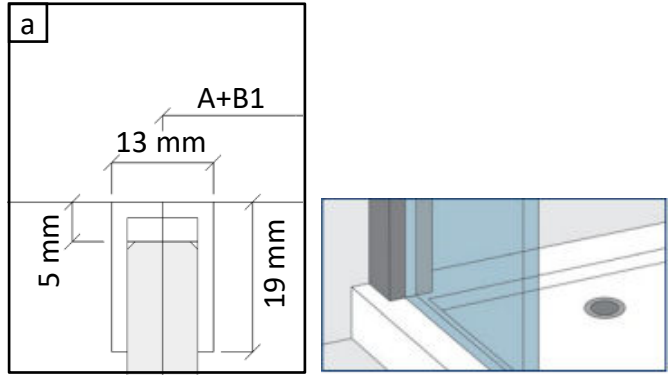

1.A

ELENA LUX	P, mm	A+B1, mm	C, mm	C1, mm
100X100ELEN	1000 x 1000	984	984-994	C-33
110X110ELEN	1100 x 1100	1084	1084-1094	C-33
120X120ELEN	1200 x 1200	1184	1184-1194	C-33
130X130ELEN	1300 x 1300	1284	1284-1294	C-33
120X80ELEN	1200 x 800	1184	784-794	C-33
120X90ELEN	1200 x 900	1184	884-894	C-33