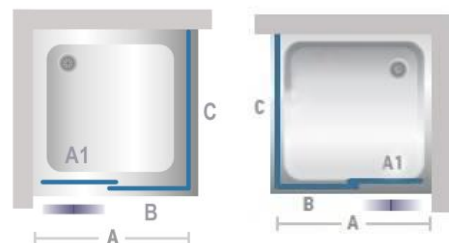

ELENA LUX

Dušas kabīnes montāžas instrukcija

Инструкция по монтажу душевой кабины

Shower enclosure installation assembly

1.		PAL-01	1
2.		PAL-01B	1
3.		PAL-02B	1
4.		2919-8-2SERE	1
5.		GC-2032/ MF-29-5MAGN	1
6.		8850KUO-8-2010	1
7.		SF67-8-SERE	1
8.		8864-KUO-8	1
9.		S003-PROF	1
10.		S003_ROS_SET	1
11.		SC-ALU8X9NEW	1
12.		NLO-ZD-2856	1
13.		3,5X35 SK1SET	2
14.		8 mm Safety Glass	1
15.		8 mm Safety Glass	1
16.		8 mm Safety Glass	1

LEFT

RIGHT

ELENA LUX	A+B (mm)	A1 (mm)	C (mm)	B (mm)	H (mm)
100X100ELEN	980-1000	460	990-995	520	2000
110X110ELEN	1080-1100	510	1090-1095	570	2000
120X120ELEN	1180-1200	560	1190-1195	620	2000
130X130ELEN	1280-1300	610	1290-1295	670	2000
120X80ELEN	1180-1200	560	790-795	620	2000
120X90ELEN	1180-1200	560	890-895	620	2000

1.A

ELENA LUX	P, mm	A+B1, mm	C, mm	C1, mm
100X100ELEN	1000 x 1000	984	984-994	C-33
110X110ELEN	1100 x 1100	1084	1084-1094	C-33
120X120ELEN	1200 x 1200	1184	1184-1194	C-33
130X130ELEN	1300 x 1300	1284	1284-1294	C-33
120X80ELEN	1200 x 800	1184	784-794	C-33
120X90ELEN	1200 x 900	1184	884-894	C-33

1.B

ELENA LUX	D, mm	S, mm	S1, mm
100X100ELEN	1000	1000	967
110X110ELEN	1100	1100	1067
120X120ELEN	1200	1200	1167
130X130ELEN	1300	1300	1267
120X80ELEN	1200	800	767
120X90ELEN	1200	900	867