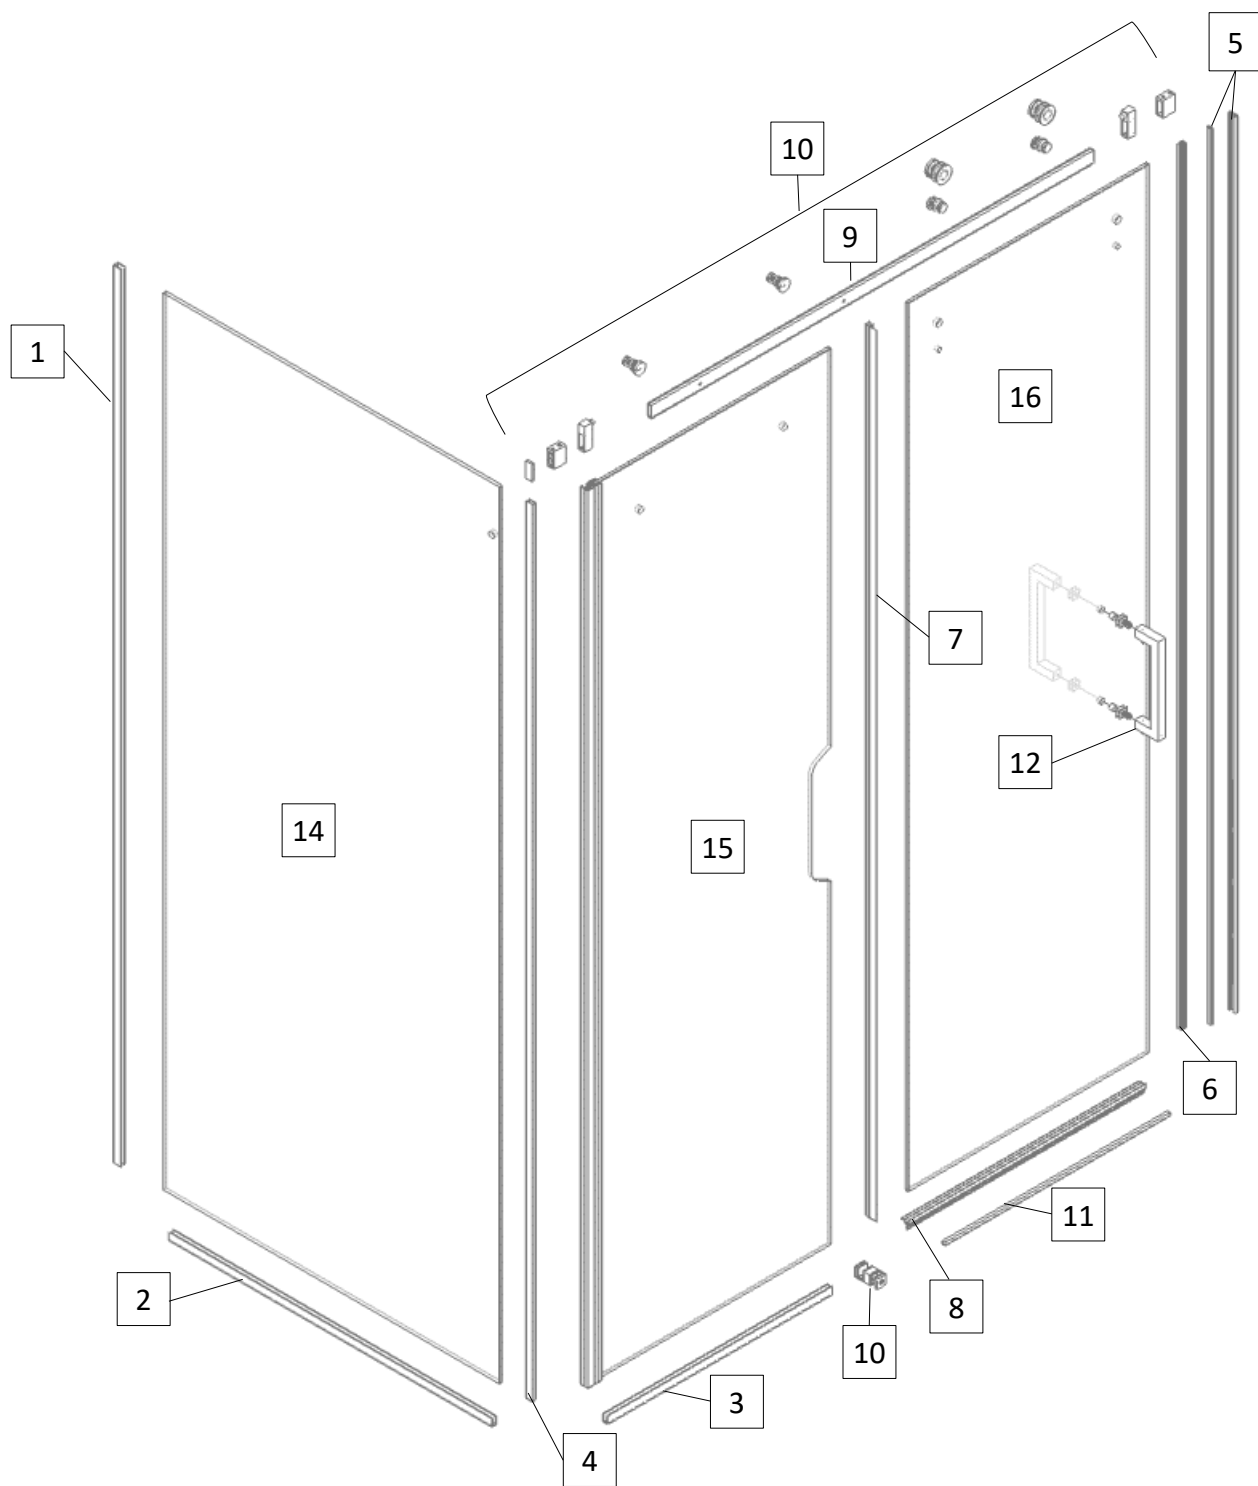

ELENA LUX

Dušas kabīnes montāžas instrukcija

Инструкция по монтажу душевой кабины

Shower enclosure installation assembly

1.		PAL-01	1
2.		PAL-01B	1
3.		PAL-02B	1
4.		2919-8-2SERE	1
5.		GC-2032/ MF-29-5MAGN	1
6.		8850KUO-8-2010	1
7.		SF67-8-SERE	1
8.		8864-KUO-8	1
9.		S003-PROF	1
10.		S003_ROS_SET	1
11.		SC-ALU8X9NEW	1
12.		NLO-ZD-2856	1
13.		3,5X35 SK1SET	2
14.		8 mm Safety Glass	1
15.		8 mm Safety Glass	1
16.		8 mm Safety Glass	1

LEFT

RIGHT

ELENA LUX	A+B (mm)	A1 (mm)	C (mm)	B (mm)	H (mm)
100X100ELEN	980-1000	460	990-995	520	2000
110X110ELEN	1080-1100	510	1090-1095	570	2000
120X120ELEN	1180-1200	560	1190-1195	620	2000
130X130ELEN	1280-1300	610	1290-1295	670	2000
120X80ELEN	1180-1200	560	790-795	620	2000
120X90ELEN	1180-1200	560	890-895	620	2000

1.A

ELENA LUX	P, mm	A+B1, mm	C, mm	C1, mm
100X100ELEN	1000 x 1000	984	984-994	C-33
110X110ELEN	1100 x 1100	1084	1084-1094	C-33
120X120ELEN	1200 x 1200	1184	1184-1194	C-33
130X130ELEN	1300 x 1300	1284	1284-1294	C-33
120X80ELEN	1200 x 800	1184	784-794	C-33
120X90ELEN	1200 x 900	1184	884-894	C-33

1.B

ELENA LUX	D, mm	S, mm	S1, mm
100X100ELEN	1000	1000	967
110X110ELEN	1100	1100	1067
120X120ELEN	1200	1200	1167
130X130ELEN	1300	1300	1267
120X80ELEN	1200	800	767
120X90ELEN	1200	900	867