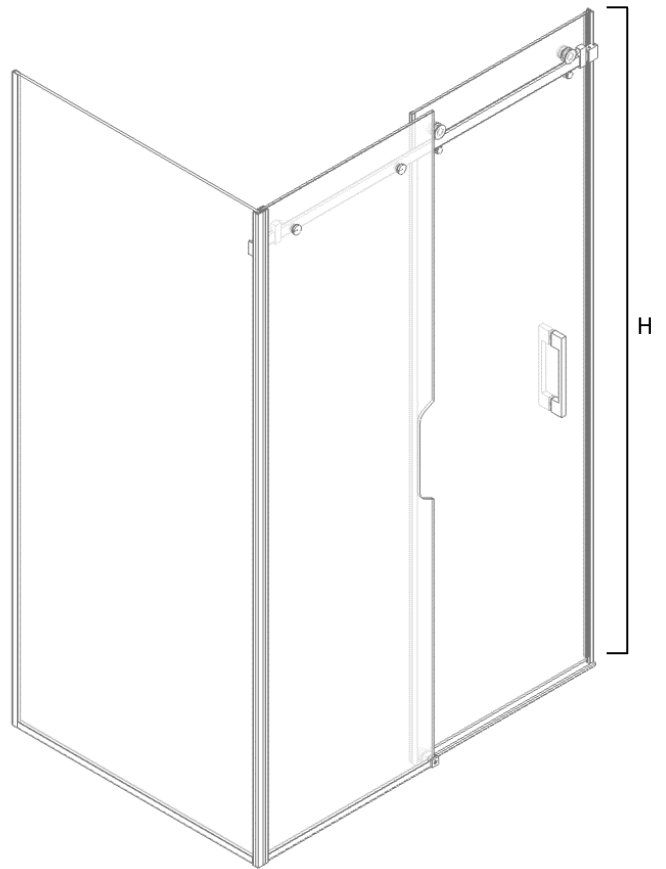

ELENA LUX

Dušas kabīnes montāžas instrukcija

Инструкция по монтажу душевой кабины

Shower enclosure installation assembly

1.		PAL-01	1
2.		PAL-01B	1
3.		PAL-02B	1
4.		2919-8-2SERE	1
5.		GC-2032/ MF-29-5MAGN	1
6.		8850KUO-8-2010	1
7.		SF67-8-SERE	1
8.		8864-KUO-8	1
9.		S003-PROF	1
10.		S003_ROS_SET	1
11.		SC-ALU8X9NEW	1
12.		NLO-ZD-2856	1
13.		3,5X35 SK1SET	2
14.		8 mm Safety Glass	1
15.		8 mm Safety Glass	1
16.		8 mm Safety Glass	1

LEFT

RIGHT

ELENA LUX	A+B (mm)	A1 (mm)	C (mm)	B (mm)	H (mm)
100X100ELEN	980-1000	460	990-995	520	2000
110X110ELEN	1080-1100	510	1090-1095	570	2000
120X120ELEN	1180-1200	560	1190-1195	620	2000
130X130ELEN	1280-1300	610	1290-1295	670	2000
120X80ELEN	1180-1200	560	790-795	620	2000
120X90ELEN	1180-1200	560	890-895	620	2000

1.A

ELENA LUX	P, mm	A+B1, mm	C, mm	C1, mm
100X100ELEN	1000 x 1000	984	984-994	C-33
110X110ELEN	1100 x 1100	1084	1084-1094	C-33
120X120ELEN	1200 x 1200	1184	1184-1194	C-33
130X130ELEN	1300 x 1300	1284	1284-1294	C-33
120X80ELEN	1200 x 800	1184	784-794	C-33
120X90ELEN	1200 x 900	1184	884-894	C-33

1.B

ELENA LUX	D, mm	S, mm	S1, mm
100X100ELEN	1000	1000	967
110X110ELEN	1100	1100	1067
120X120ELEN	1200	1200	1167
130X130ELEN	1300	1300	1267
120X80ELEN	1200	800	767
120X90ELEN	1200	900	867