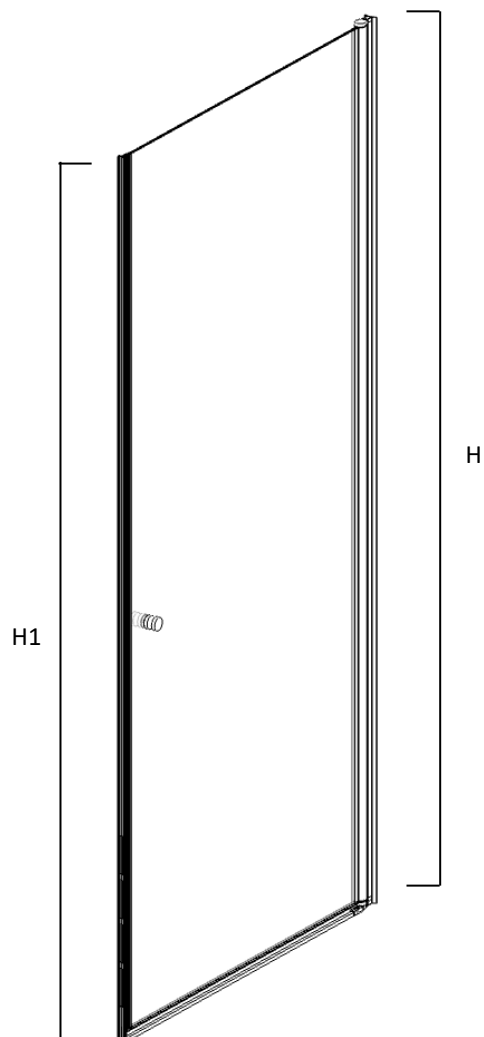

ELEGANTE

Dušas durvju montāžas instrukcija

Инструкция по монтажу душевой двери

Shower door installation instructions

1.		VIRA20CH	1
2.		GC-2032	1
3.		MF-43MAGN	1
4.		MF-32/6-ER	1
5.		R1656715	1
6.		SC-ALU8X9NEW	1
7.R		SC-SL-UZL180R	1
7.L		SC-SL-UZL180L	1
8.		DR-CH32	1
9.		3,5x35 SK1SET; Ø 6	2
10.		3,5x13 SK2SET	2
11.		6 mm Safety Glass + VIRA20CH	1

ELEGANTE	A (mm)	H (mm)	H1 (mm)
70ELE	695-700	2008	1993
80ELE	795-800	2008	1993
90ELE	895-900	2008	1993
100ELE	995-1000	2008	1993

LEFT

RIGHT

Uzmanību! Rūdīts stikls- rīkojieties uzmanīgi. Aizsargājiet stikla stūrus pret triecieniem.