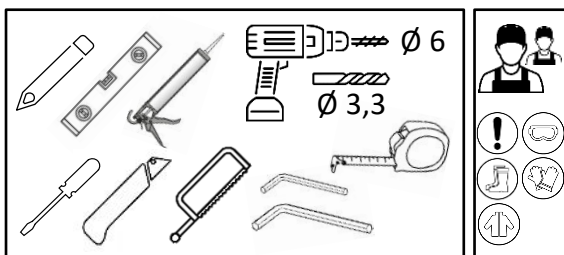

ELEGANTE

Dušas durvju montāžas instrukcija

Инструкция по монтажу душевой двери

Shower door installation instructions

1.		VIRA20CH	1
2.		GC-2032	1
3.		MF-43MAGN	1
4.		MF-32/6-ER	1
5.		R1656715	1
6.		SC-ALU8X9NEW	1
7.R		SC-SL-UZL180R	1
7.L		SC-SL-UZL180L	1
8.		DR-CH32	1
9.		3,5x35 SK1SET; Ø 6	2
10.		3,5x13 SK2SET	2
11.		6 mm Safety Glass + VIRA20CH	1

ELEGANTE	A (mm)	H (mm)	H1 (mm)
70ELE	695-700	2008	1993
80ELE	795-800	2008	1993
90ELE	895-900	2008	1993
100ELE	995-1000	2008	1993

LEFT

RIGHT

Uzmanību! Rūdīts stikls- rīkojieties uzmanīgi. Aizsargājiet stikla stūrus pret triecieniem.