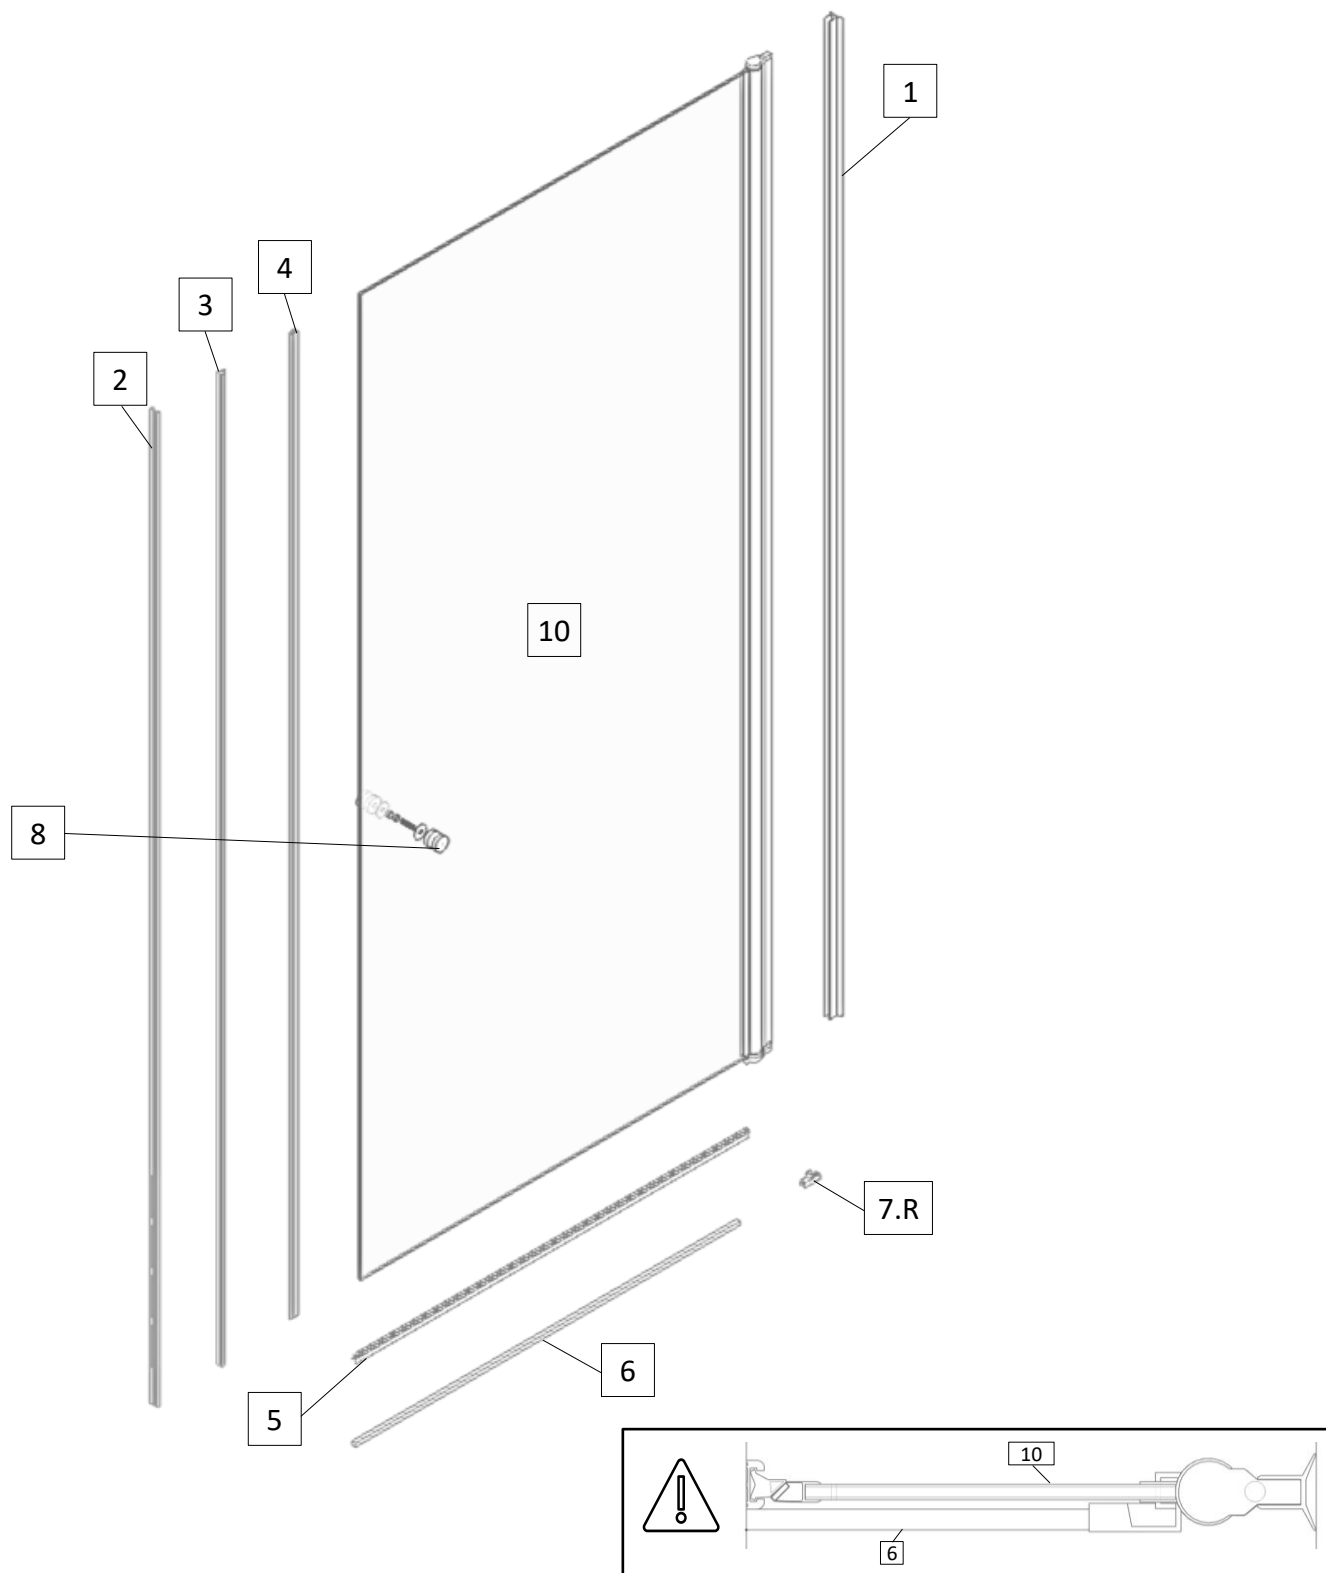

ELEGANTE

Dušas durvju montāžas instrukcija

Инструкция по монтажу душевой двери

Shower door installation instructions

1.		VIRA20CH	1
2.		GC-2032	1
3.		MF-43MAGN	1
4.		MF-32/6-ER	1
5.		R1656715	1
6.		SC-ALU8X9NEW	1
7.R		SC-SL-UZL180R	1
7.L		SC-SL-UZL180L	1
8.		DR-CH32	1
9.		3,5x35 SK1SET; Ø 6	2
10.		3,5x13 SK2SET	2
11.		6 mm Safety Glass + VIRA20CH	1

ELEGANTE	A (mm)	H (mm)	H1 (mm)
70ELE	695-700	2008	1993
80ELE	795-800	2008	1993
90ELE	895-900	2008	1993
100ELE	995-1000	2008	1993

LEFT

RIGHT

Uzmanību! Rūdīts stikls- rīkojieties uzmanīgi. Aizsargājiet stikla stūrus pret triecieniem.