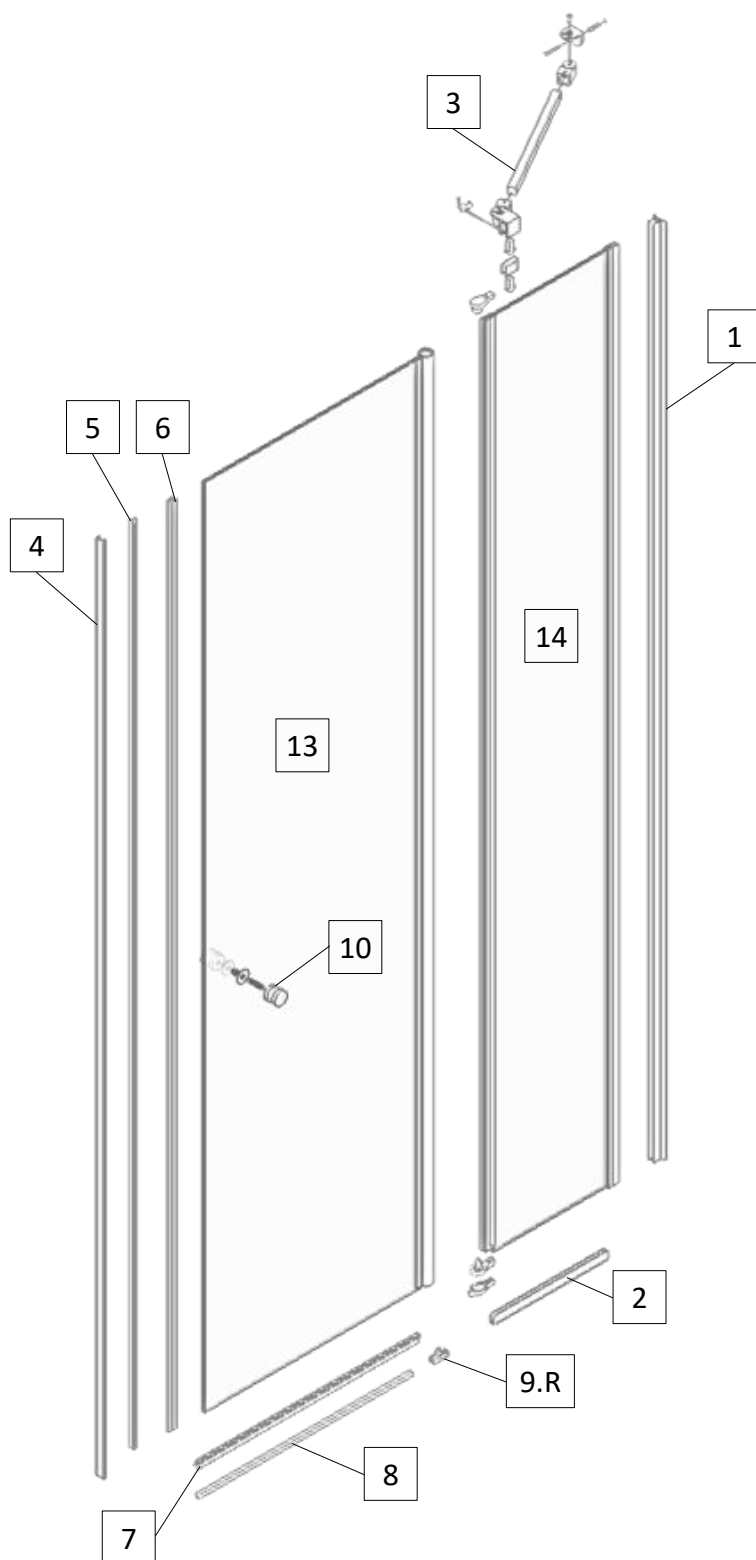

ELEGANTE PLUS

Dušas durvju montāžas instrukcija

Инструкция по монтажу душевой двери

Shower door installation instructions

1.		VIRA20CH	1
2.		PAL-01B	1
3.		SU45CH + SK2SET1	1
4.		GC-2032	1
5.		MF-43MAGN	1
6.		MF-32/6-ER	1
7.		R1656715	1
8.		SC-ALU8X9NEW	1
9.R		SC-SL-UZL180R	1
9.L		SC-SL-UZL180L	1
10.		DR-CH32	1
11.		3,5x35 SK1SET; Ø 6	2
12.		3,5x13 SK2SET	2
13.		6 mm Safety Glass + VIRA20CH	1
14.		6 mm Safety Glass + VIRA20CH	1

LEFT

RIGHT

ELEGANTE PLUS	A+B (mm)	B (mm)	H (mm)
70ELE+	695-703	200	1993
80ELE+	795-803	200	1993
90ELE+	895-903	300	1993
100ELE+	995-1003	300	1993
110ELE+	1095-1103	400	1993
120ELE+	1198-1203	500	1993

Uzmanību! Rūdīts stikls- rīkojieties uzmanīgi. Aizsargājiet stikla stūrus pret triecieniem.