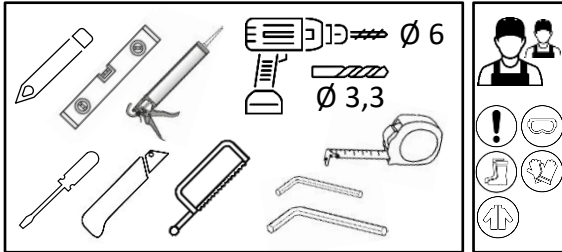

ELEGANTE PLUS

Dušas durvju montāžas instrukcija

Инструкция по монтажу душевой двери

Shower door installation instructions

1.		VIRA20CH	1
2.		PAL-01B	1
3.		SU45CH + SK2SET1	1
4.		GC-2032	1
5.		MF-43MAGN	1
6.		MF-32/6-ER	1
7.		R1656715	1
8.		SC-ALU8X9NEW	1
9.R		SC-SL-UZL180R	1
9.L		SC-SL-UZL180L	1
10.		DR-CH32	1
11.		3,5x35 SK1SET; Ø 6	2
12.		3,5x13 SK2SET	2
13.		6 mm Safety Glass + VIRA20CH	1
14.		6 mm Safety Glass + VIRA20CH	1

LEFT

RIGHT

ELEGANTE PLUS	A+B (mm)	B (mm)	H (mm)
70ELE+	695-703	200	1993
80ELE+	795-803	200	1993
90ELE+	895-903	300	1993
100ELE+	995-1003	300	1993
110ELE+	1095-1103	400	1993
120ELE+	1198-1203	500	1993

Uzmanību! Rūdīts stikls- rīkojieties uzmanīgi. Aizsargājiet stikla stūrus pret triecieniem.