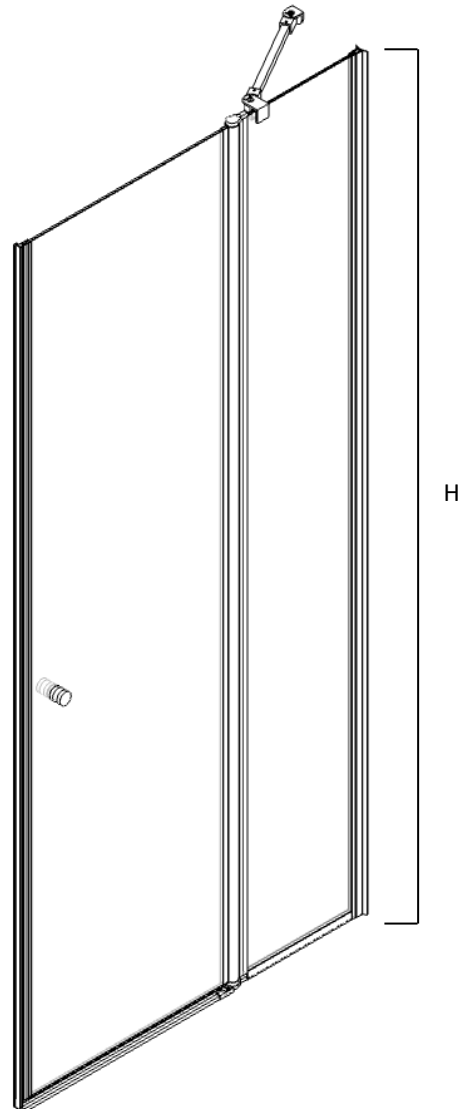

ELEGANTE PLUS

Dušas durvju montāžas instrukcija

Инструкция по монтажу душевой двери

Shower door installation instructions

1.		VIRA20CH	1
2.		PAL-01B	1
3.		SU45CH + SK2SET1	1
4.		GC-2032	1
5.		MF-43MAGN	1
6.		MF-32/6-ER	1
7.		R1656715	1
8.		SC-ALU8X9NEW	1
9.R		SC-SL-UZL180R	1
9.L		SC-SL-UZL180L	1
10.		DR-CH32	1
11.		3,5x35 SK1SET; Ø 6	2
12.		3,5x13 SK2SET	2
13.		6 mm Safety Glass + VIRA20CH	1
14.		6 mm Safety Glass + VIRA20CH	1

LEFT

RIGHT

ELEGANTE PLUS	A+B (mm)	B (mm)	H (mm)
70ELE+	695-703	200	1993
80ELE+	795-803	200	1993
90ELE+	895-903	300	1993
100ELE+	995-1003	300	1993
110ELE+	1095-1103	400	1993
120ELE+	1198-1203	500	1993

Uzmanību! Rūdīts stikls- rīkojieties uzmanīgi. Aizsargājiet stikla stūrus pret triecieniem.