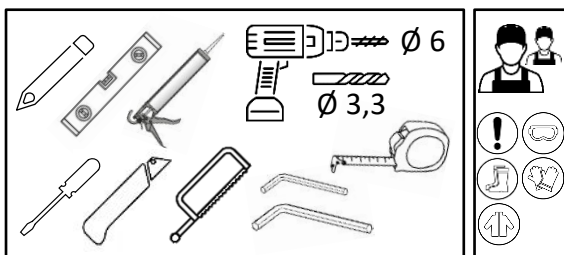

ELEGANTE 8

Dušas durvju montāžas instrukcija

Инструкция по монтажу душевой двери

Shower door installation instructions

1.		VIRA20CH	1
2.		GC-2032	1
3.		MF-43MAGN	1
4.		MF-32/6-ER	1
5.		R1656715	1
6.		SC-ALU8X9NEW	1
7.R		SC-SL-UZL180R	1
7.L		SC-SL-UZL180L	1
8.		ELE8	1
9.		3,5x35 SK1SET; Ø 6	2
10.		3,5x13 SK2SET	2
11.		6 mm Safety Glass + VIRA20CH	1

LEFT

RIGHT

ELEGANTE 8	A (mm)	H (mm)	H1 (mm)
70ELE8	695-700	2008	1993
80ELE8	795-800	2008	1993
90ELE8	895-900	2008	1993
100ELE8	995-1000	2008	1993

ELEGANTE 8

Uzmanību! Rūdīts stikls- rīkojieties uzmanīgi. Aizsargājiet stikla stūrus pret triecieniem.