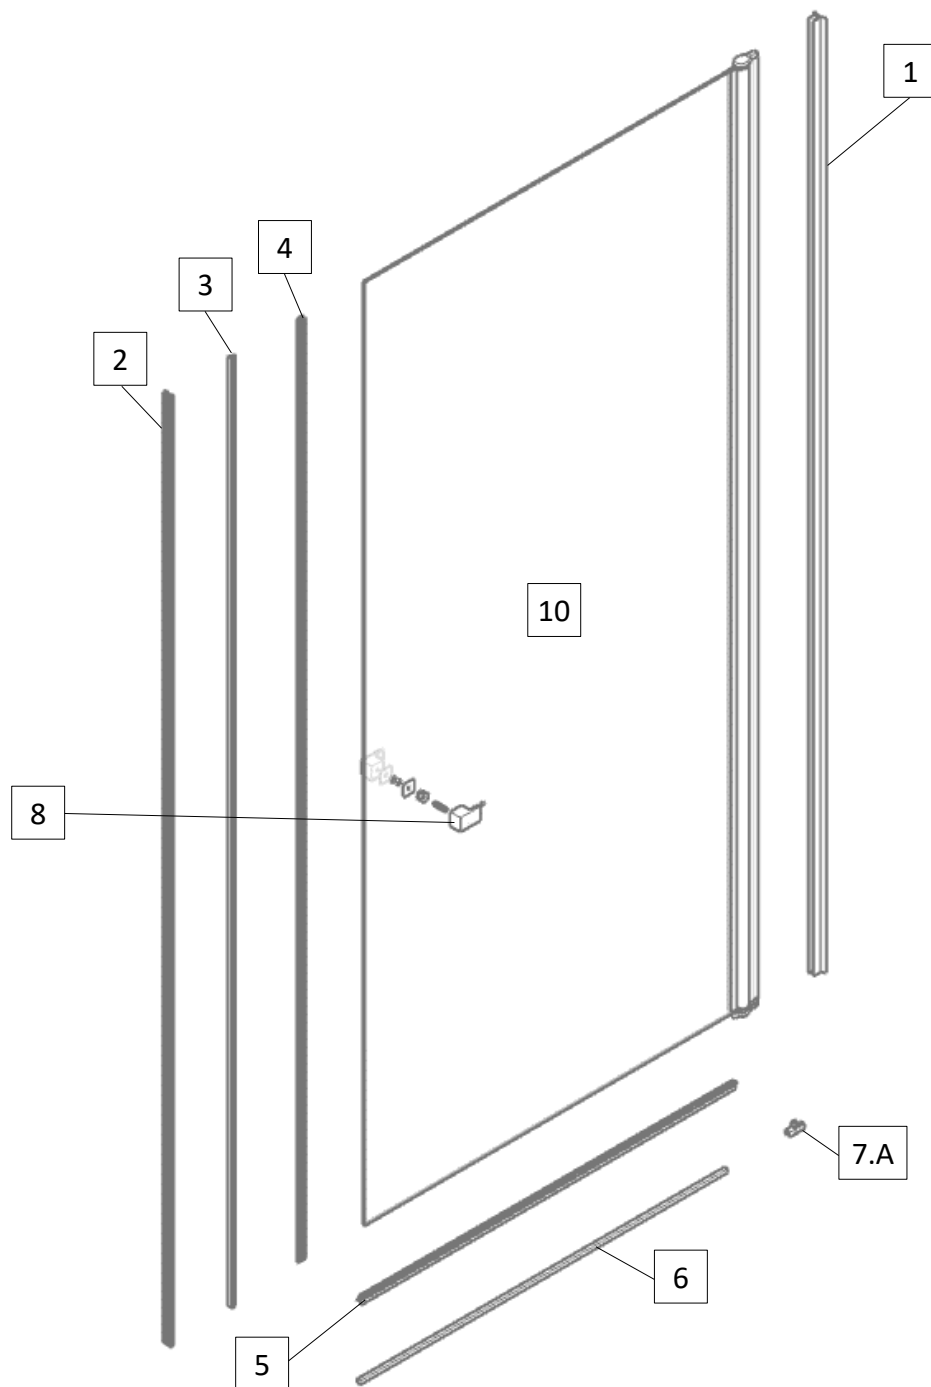

ELEGANTE 8

Dušas durvju montāžas instrukcija

Инструкция по монтажу душевой двери

Shower door installation instructions

1.		VIRA20CH	1
2.		GC-2032	1
3.		MF-43MAGN	1
4.		MF-32/6-ER	1
5.		R1656715	1
6.		SC-ALU8X9NEW	1
7.R		SC-SL-UZL180R	1
7.L		SC-SL-UZL180L	1
8.		ELE8	1
9.		3,5x35 SK1SET; Ø 6	2
10.		3,5x13 SK2SET	2
11.		6 mm Safety Glass + VIRA20CH	1

LEFT

RIGHT

ELEGANTE 8	A (mm)	H (mm)	H1 (mm)
70ELE8	695-700	2008	1993
80ELE8	795-800	2008	1993
90ELE8	895-900	2008	1993
100ELE8	995-1000	2008	1993

ELEGANTE 8

Uzmanību! Rūdīts stikls- rīkojieties uzmanīgi. Aizsargājiet stikla stūrus pret triecieniem.