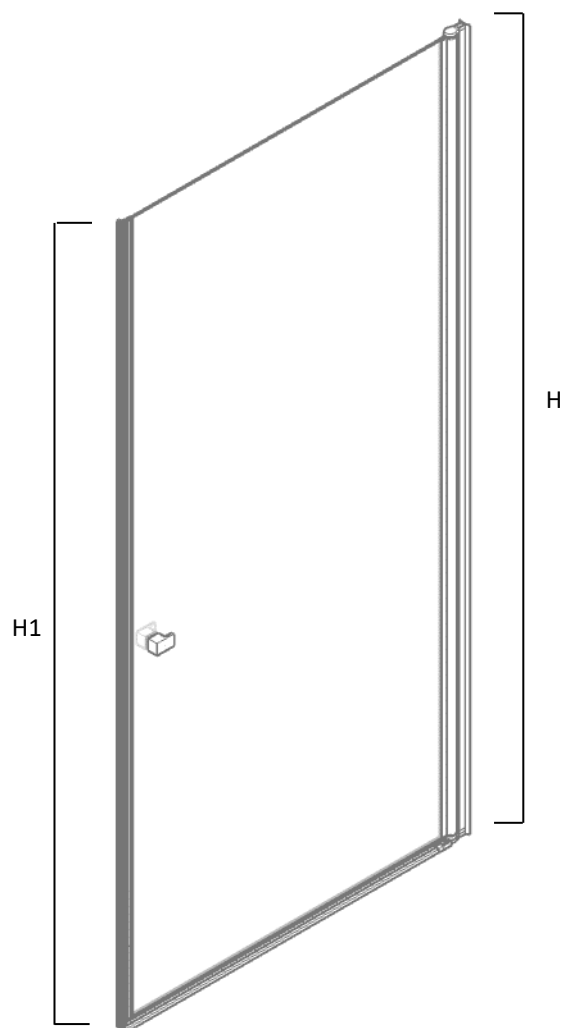

ELEGANTE 8

Dušas durvju montāžas instrukcija

Инструкция по монтажу душевой двери

Shower door installation instructions

1.		VIRA20CH	1
2.		GC-2032	1
3.		MF-43MAGN	1
4.		MF-32/6-ER	1
5.		R1656715	1
6.		SC-ALU8X9NEW	1
7.R		SC-SL-UZL180R	1
7.L		SC-SL-UZL180L	1
8.		ELE8	1
9.		3,5x35 SK1SET; Ø 6	2
10.		3,5x13 SK2SET	2
11.		6 mm Safety Glass + VIRA20CH	1

LEFT

RIGHT

ELEGANTE 8	A (mm)	H (mm)	H1 (mm)
70ELE8	695-700	2008	1993
80ELE8	795-800	2008	1993
90ELE8	895-900	2008	1993
100ELE8	995-1000	2008	1993

ELEGANTE 8

Uzmanību! Rūdīts stikls- rīkojieties uzmanīgi. Aizsargājiet stikla stūrus pret triecieniem.