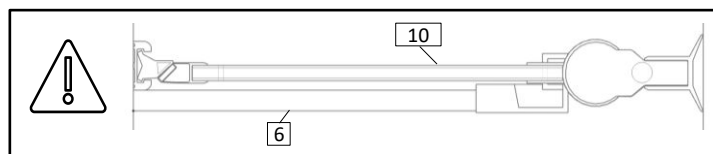

ELEGANTE 8

Dušas durvju montāžas instrukcija

Инструкция по монтажу душевой двери

Shower door installation instructions

1.		VIRA20CH	1
2.		GC-2032	1
3.		MF-43MAGN	1
4.		MF-32/6-ER	1
5.		R1656715	1
6.		SC-ALU8X9NEW	1
7.R		SC-SL-UZL180R	1
7.L		SC-SL-UZL180L	1
8.		ELE8	1
9.		3,5x35 SK1SET; Ø 6	2
10.		3,5x13 SK2SET	2
11.		6 mm Safety Glass + VIRA20CH	1

LEFT

RIGHT

ELEGANTE 8	A (mm)	H (mm)	H1 (mm)
70ELE8	695-700	2008	1993
80ELE8	795-800	2008	1993
90ELE8	895-900	2008	1993
100ELE8	995-1000	2008	1993

ELEGANTE 8

Uzmanību! Rūdīts stikls- rīkojieties uzmanīgi. Aizsargājiet stikla stūrus pret triecieniem.