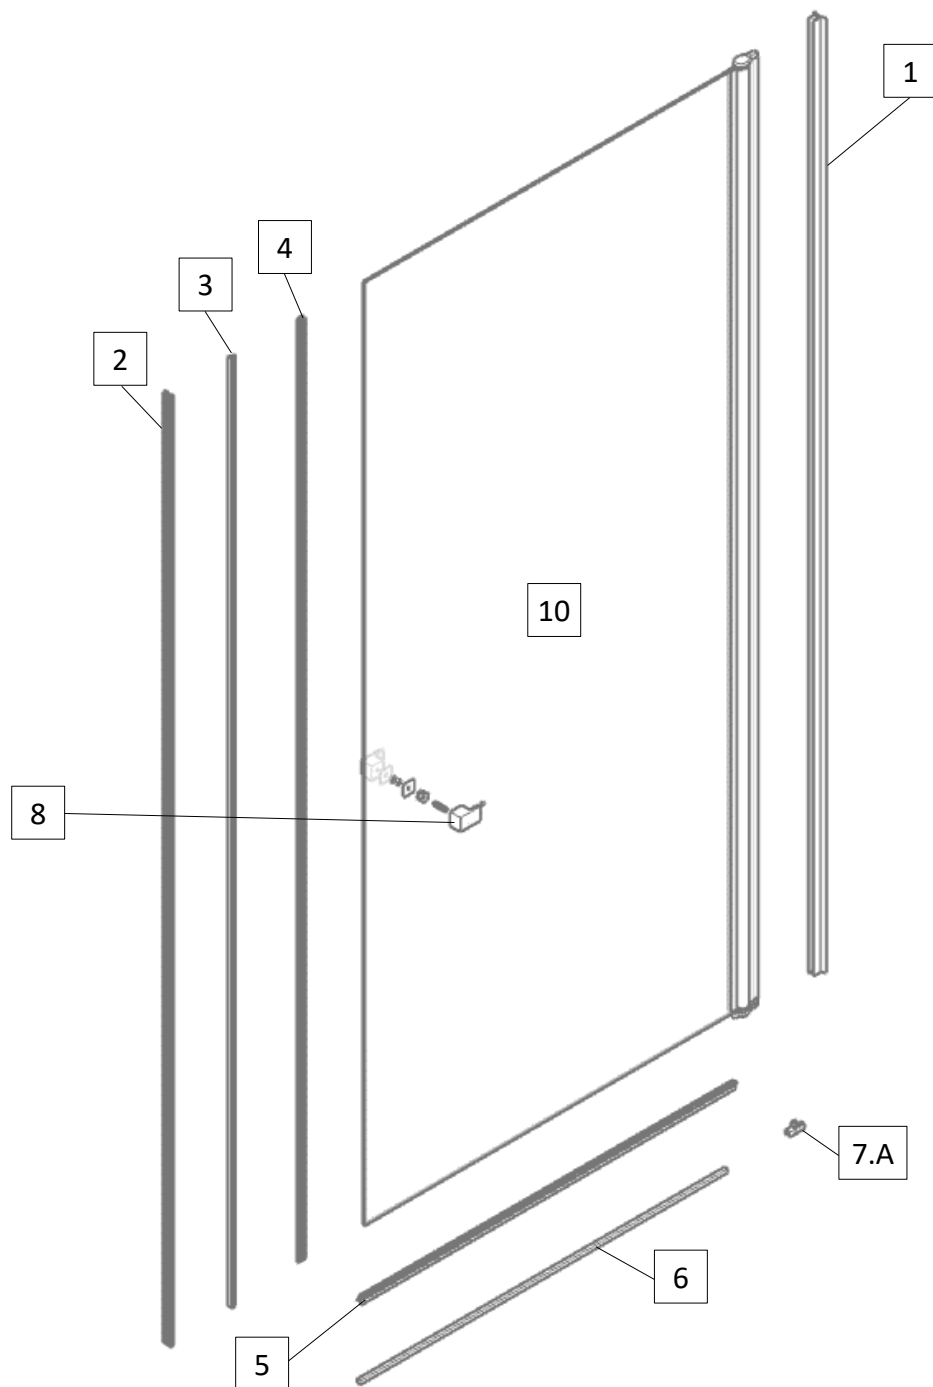

ELEGANTE 8 BLACK

Uzmanību! Rūdīts stikls- rīkojieties uzmanīgi. Aizsargājiet stikla stūrus pret triecieniem.

Внимание! Закаленное стекло – будьте осторожны. Защищайте углы стекла от ударов.

Attention! Tempered glass - proceed with care. Protect the corners of the glass from impact.