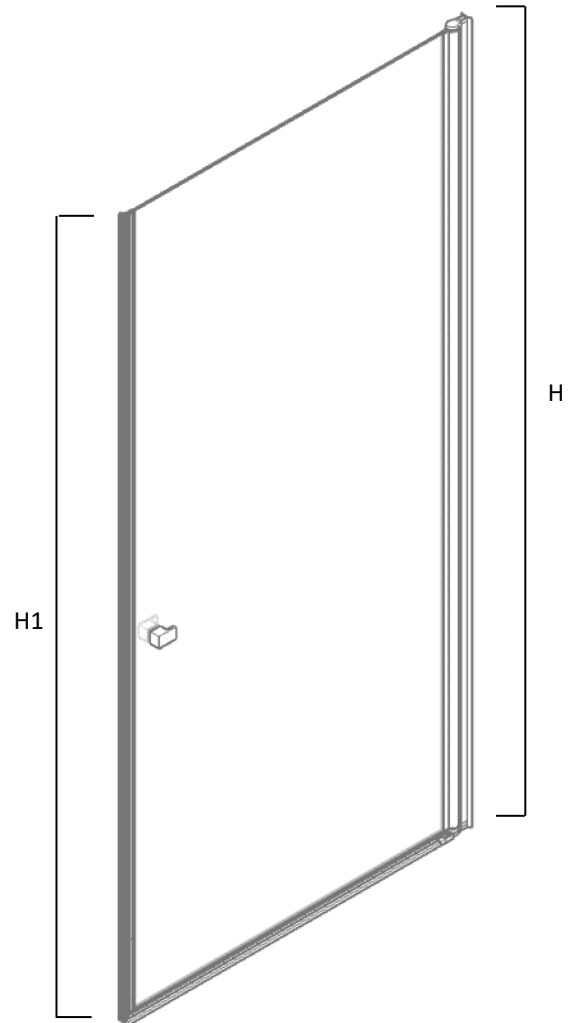

# ELEGANTE 8 BLACK

## Dušas durvju montāžas instrukcija

Инструкция по монтажу душевой двери

Shower door installation instructions

1.		VIRA20CH	1
2.		GC-2032	1
3.		MF-43MAGN	1
4.		MF-32/6-ER	1
5.		R1656715	1
6.		SC-ALU8X9NEW	1
7.R		SC-SL-UZL180R	1
7.L		SC-SL-UZL180L	1
8.		ELE8	1
9.		3,5x35 SK1SET; Ø 6	2
10.		3,5x13 SK2SET	2
11.		6 mm Safety Glass + VIRA20CH	1

LEFT

RIGHT

ELEGANTE 8 BLACK	A (mm)	H (mm)	H1 (mm)
70ELE8_B	695-700	2008	1993
80ELE8_B	795-800	2008	1993
90ELE8_B	895-900	2008	1993
100ELE8_B	995-1000	2008	1993