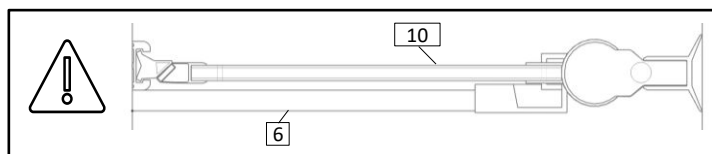

ELEGANTE 8 BLACK

Uzmanību! Rūdīts stikls- rīkojieties uzmanīgi. Aizsargājiet stikla stūrus pret triecieniem.

Внимание! Закаленное стекло – будьте осторожны. Защищайте углы стекла от ударов.

Attention! Tempered glass - proceed with care. Protect the corners of the glass from impact.