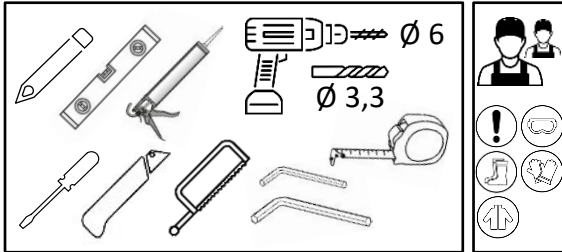

## Dušas durvju montāžas instrukcija

Инструкция по монтажу душевой двери

Shower door installation instructions

1.		VIRA20CH	1
2.		GC-2032	1
3.		MF-43MAGN	1
4.		MF-32/6-ER	1
5.		R1656715	1
6.		SC-ALU8X9NEW	1
7.R		SC-SL-UZL180R	1
7.L		SC-SL-UZL180L	1
8.		ELE8	1
9.		3,5x35 SK1SET; Ø 6	2
10.		3,5x13 SK2SET	2
11.		6 mm Safety Glass + VIRA20CH	1