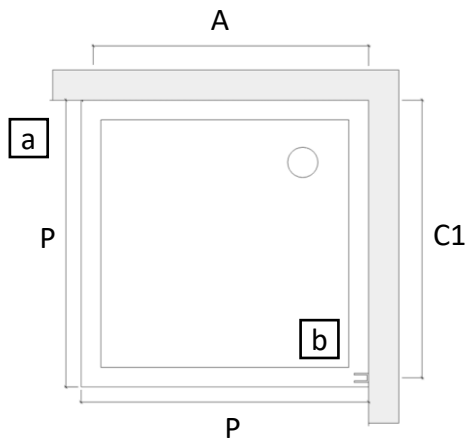

1.A

DUE	A
80DUE	768
90DUE	883
100DUE	983
110DUE	1083
120DUE	1183
140DUE	1383
160DUE	1583