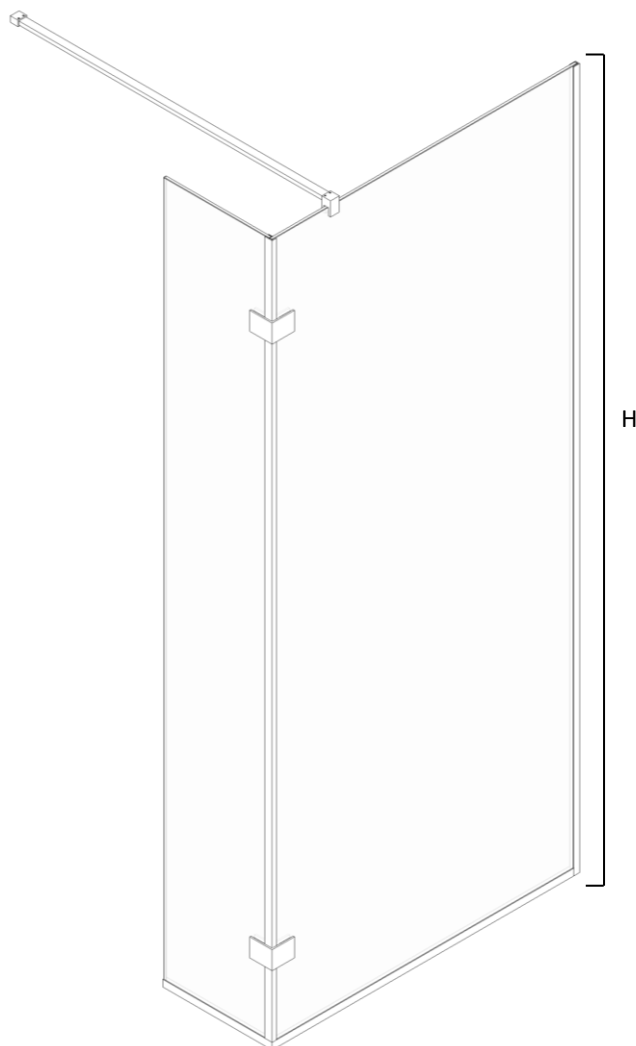

DUE

Dušas sienas montāžas instrukcija

Инструкция по монтажу душевой стены

Shower wall installation instructions

1.		DZT100CHR10X20 + SK2SET 1	1
2.		PAL-01	1
3.		PAL-01B	1
4.		PAL-01B-2	1
5.A		PGB-902	2
5.B		5213150	2
6.		BB 52 135 19	1
7.		3,5X35 SK1SET	1
8.		8 mm Safety Glass	1
9.		8 mm Safety Glass	1

DUE	A (mm)	H (mm)
80DUE	768-773	1988
90DUE	868-874	1988
100DUE	968-975	1988
110DUE	1068-1073	1988
120DUE	1168-1173	1988
140DUE	1368-1373	1988
160DUE	1568-1573	1988

LEFT

RIGHT

Uzmanību! Rūdīts stikls- rīkojieties uzmanīgi. Aizsargājiet stikla stūrus pret triecieniem.