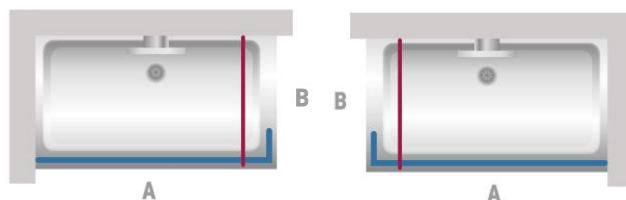

DUE

Dušas sienas montāžas instrukcija

Инструкция по монтажу душевой стены

Shower wall installation instructions

1.		DZT100CHR10X20 + SK2SET 1	1
2.		PAL-01	1
3.		PAL-01B	1
4.		PAL-01B-2	1
5.A		PGB-902	2
5.B		5213150	2
6.		BB 52 135 19	1
7.		3,5X35 SK1SET	1
8.		8 mm Safety Glass	1
9.		8 mm Safety Glass	1

DUE	A (mm)	H (mm)
80DUE	768-773	1988
90DUE	868-874	1988
100DUE	968-975	1988
110DUE	1068-1073	1988
120DUE	1168-1173	1988
140DUE	1368-1373	1988
160DUE	1568-1573	1988

LEFT

RIGHT

Uzmanību! Rūdīts stikls- rīkojieties uzmanīgi. Aizsargājiet stikla stūrus pret triecieniem.