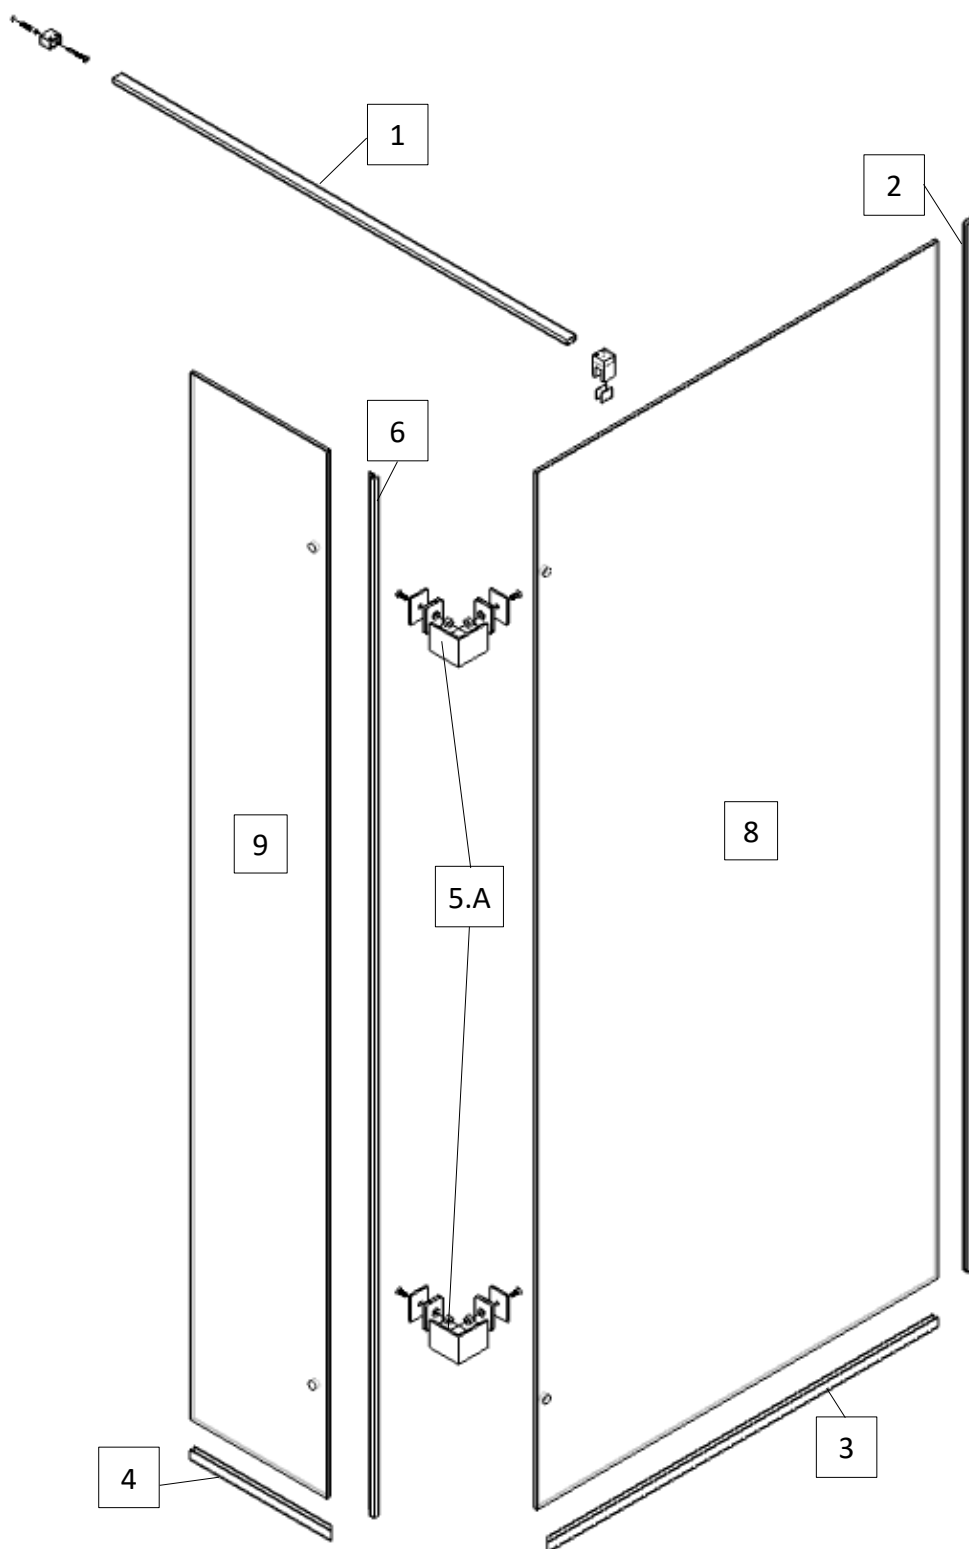

DUE

Dušas sienas montāžas instrukcija

Инструкция по монтажу душевой стены

Shower wall installation instructions

1.		DZT100CHR10X20 + SK2SET 1	1
2.		PAL-01	1
3.		PAL-01B	1
4.		PAL-01B-2	1
5.A		PGB-902	2
5.B		5213150	2
6.		BB 52 135 19	1
7.		3,5X35 SK1SET	1
8.		8 mm Safety Glass	1
9.		8 mm Safety Glass	1

DUE	A (mm)	H (mm)
80DUE	768-773	1988
90DUE	868-874	1988
100DUE	968-975	1988
110DUE	1068-1073	1988
120DUE	1168-1173	1988
140DUE	1368-1373	1988
160DUE	1568-1573	1988

LEFT

RIGHT

Uzmanību! Rūdīts stikls- rīkojieties uzmanīgi. Aizsargājiet stikla stūrus pret triecieniem.