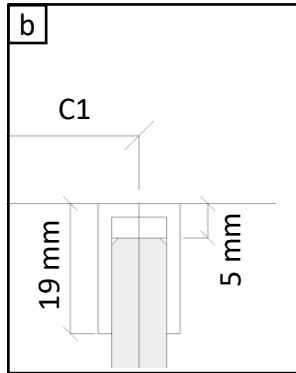

1.A

DUE	A
80DUE	768
90DUE	883
100DUE	983
110DUE	1083
120DUE	1183
140DUE	1383
160DUE	1583