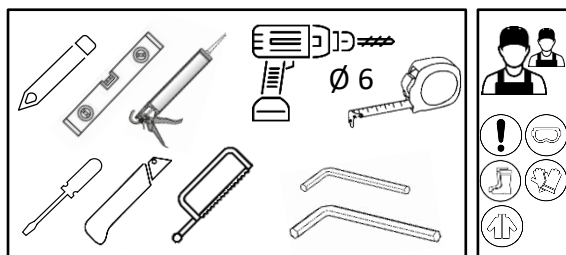

DUE

Dušas sienas montāžas instrukcija

Инструкция по монтажу душевой стены

Shower wall installation instructions

1.		DZT100CHR10X20 + SK2SET 1	1
2.		PAL-01	1
3.		PAL-01B	1
4.		PAL-01B-2	1
5.A		PGB-902	2
5.B		5213150	2
6.		BB 52 135 19	1
7.		3,5X35 SK1SET	1
8.		8 mm Safety Glass	1
9.		8 mm Safety Glass	1