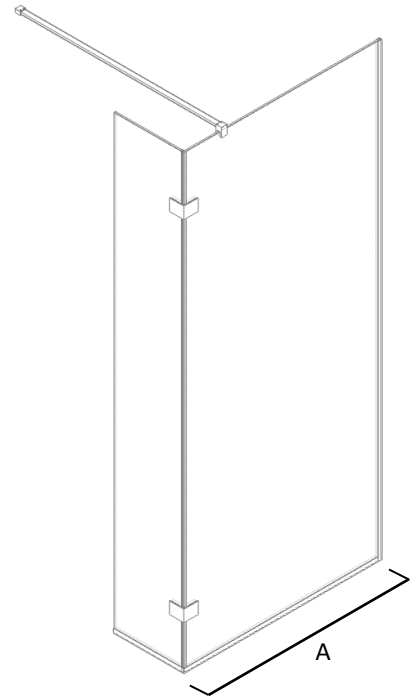

1.A

DUE	A
80DUE	768
90DUE	883
100DUE	983
110DUE	1083
120DUE	1183
140DUE	1383
160DUE	1583