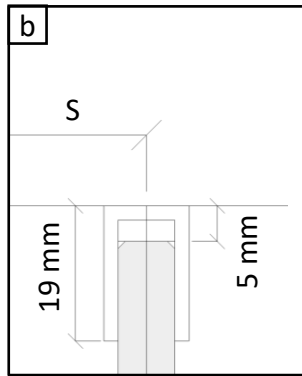

1.B

DUE FIX	D
80DUE_F	800
90DUE_F	900
100DUE_F	1000
110DUE_F	1100
120DUE_F	1200
140DUE_F	1400
160DUE_F	1600