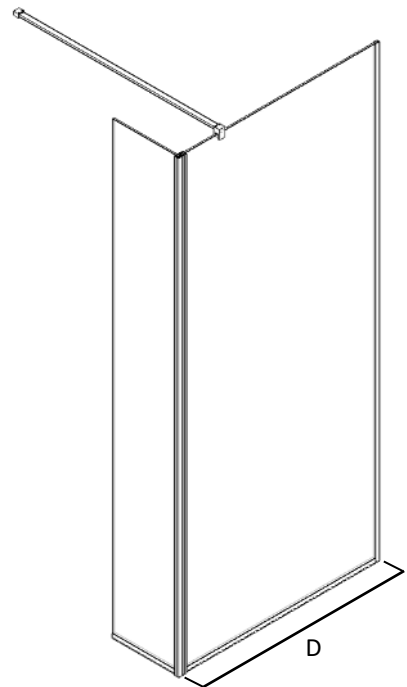

1.B

DUE FIX	D
80DUE_F	800
90DUE_F	900
100DUE_F	1000
110DUE_F	1100
120DUE_F	1200
140DUE_F	1400
160DUE_F	1600