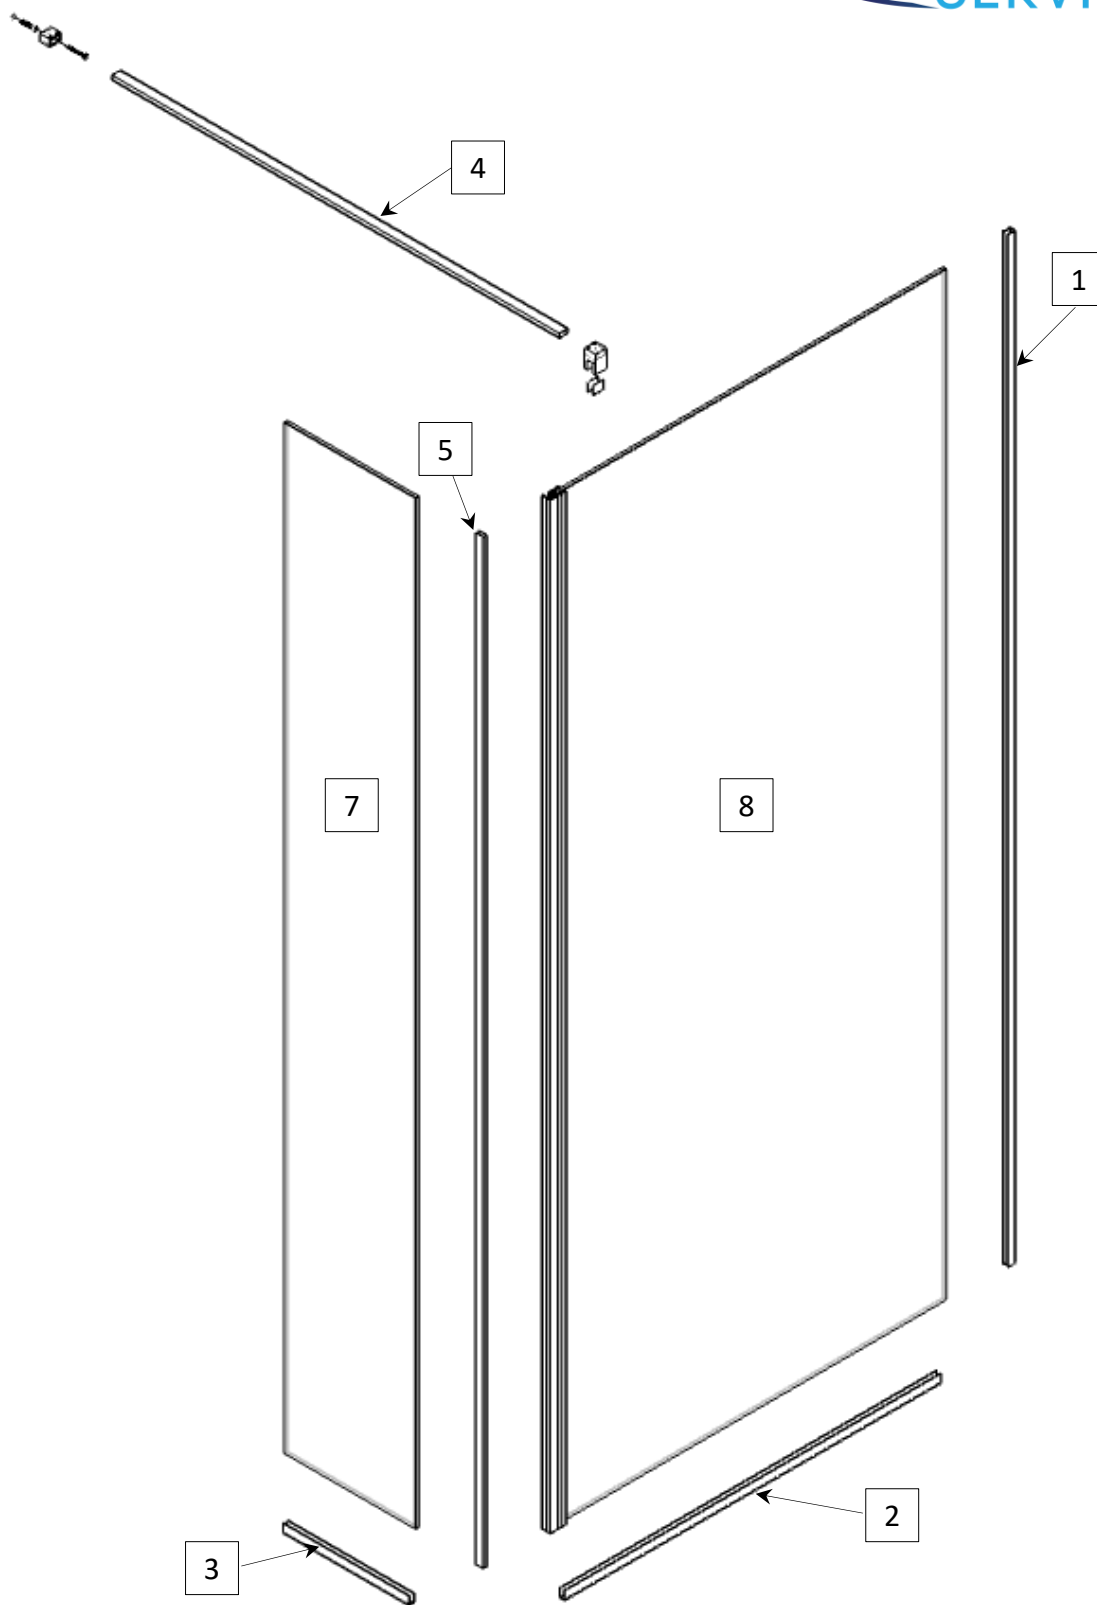

DUE FIX

Dušas sienas montāžas instrukcija

Инструкция по монтажу душевой стены

Shower wall installation instructions

1.		PAL-01	1
2.		PAL-01B	1
3.		PAL-01B_1	1
4.		DZT100CHR10X 20 + SK2SET 1	1
5.		2919-8-2SERE	1
6.		3,5x35 SK1SET Ø 6	1
7.		8mm Safety Glass	1
8.		8mm Safety Glass	1

DUE FIX	A (mm)	H (mm)
80DUE_F	788-793	1988
90DUE_F	888-893	1988
100DUE_F	988-993	1988
110DUE_F	1088-1093	1988
120DUE_F	1188-1193	1988
140DUE_F	1388-1393	1988
160DUE_F	1588-1593	1988

LEFT

RIGHT

DUE FIX

Uzmanību! Rūdīts stikls- rīkojieties uzmanīgi. Aizsargājiet stikla stūrus pret triecieniem.