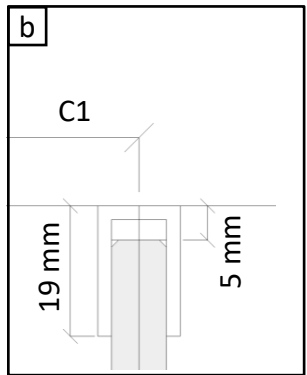

1.A

DUE FIX	A+B1
80DUE_F	793
90DUE_F	893
100DUE_F	993
110DUE_F	1093
120DUE_F	1193
140DUE_F	1393
160DUE_F	1593