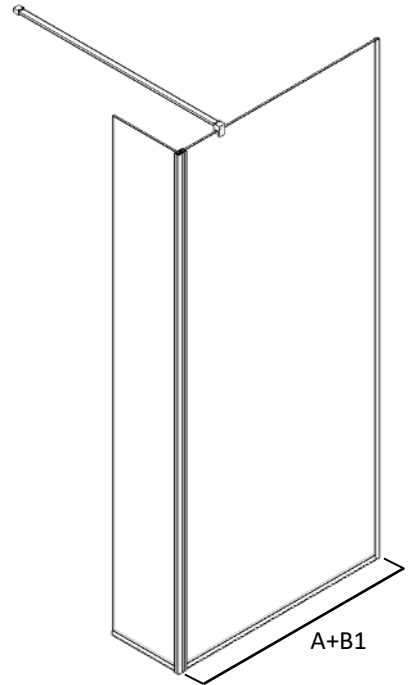

1.A

DUE FIX	A+B1
80DUE_F	793
90DUE_F	893
100DUE_F	993
110DUE_F	1093
120DUE_F	1193
140DUE_F	1393
160DUE_F	1593