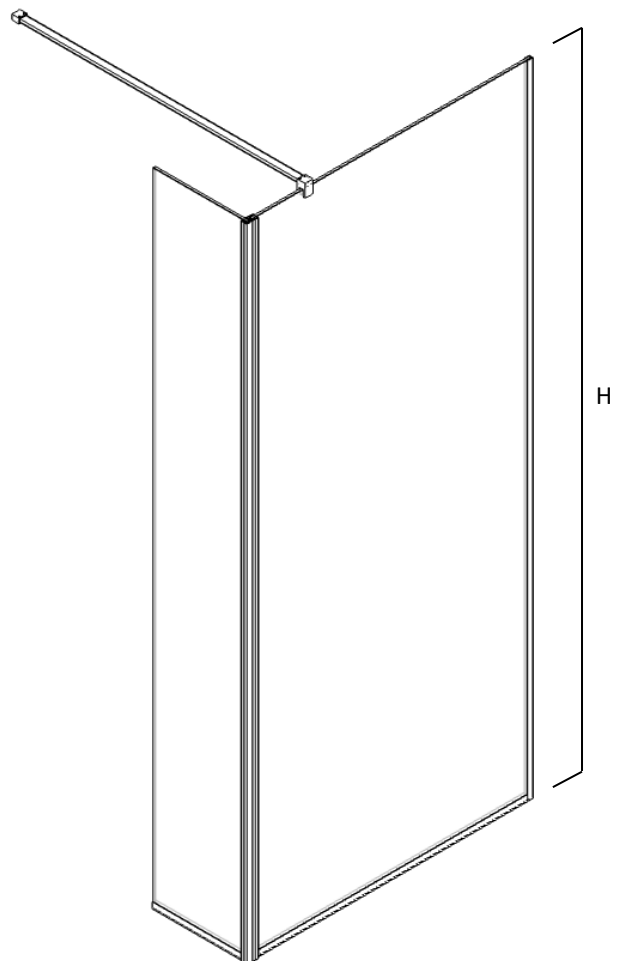

DUE FIX

Dušas sienas montāžas instrukcija

Инструкция по монтажу душевой стены

Shower wall installation instructions

1.		PAL-01	1
2.		PAL-01B	1
3.		PAL-01B_1	1
4.		DZT100CHR10X 20 + SK2SET 1	1
5.		2919-8-2SERE	1
6.		3,5x35 SK1SET Ø 6	1
7.		8mm Safety Glass	1
8.		8mm Safety Glass	1

DUE FIX	A (mm)	H (mm)
80DUE_F	788-793	1988
90DUE_F	888-893	1988
100DUE_F	988-993	1988
110DUE_F	1088-1093	1988
120DUE_F	1188-1193	1988
140DUE_F	1388-1393	1988
160DUE_F	1588-1593	1988

LEFT

RIGHT

DUE FIX

Uzmanību! Rūdīts stikls- rīkojieties uzmanīgi. Aizsargājiet stikla stūrus pret triecieniem.