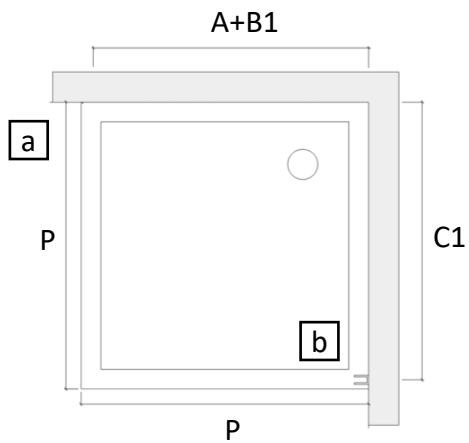

1.A

DUE FIX	A+B1
80DUE_F	793
90DUE_F	893
100DUE_F	993
110DUE_F	1093
120DUE_F	1193
140DUE_F	1393
160DUE_F	1593