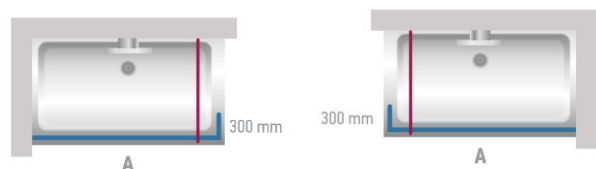

DUE FIX

Dušas sienas montāžas instrukcija

Инструкция по монтажу душевой стены

Shower wall installation instructions

1.		PAL-01	1
2.		PAL-01B	1
3.		PAL-01B_1	1
4.		DZT100CHR10X 20 + SK2SET 1	1
5.		2919-8-2SERE	1
6.		3,5x35 SK1SET Ø 6	1
7.		8mm Safety Glass	1
8.		8mm Safety Glass	1

DUE FIX	A (mm)	H (mm)
80DUE_F	788-793	1988
90DUE_F	888-893	1988
100DUE_F	988-993	1988
110DUE_F	1088-1093	1988
120DUE_F	1188-1193	1988
140DUE_F	1388-1393	1988
160DUE_F	1588-1593	1988

LEFT

RIGHT

DUE FIX

Uzmanību! Rūdīts stikls- rīkojieties uzmanīgi. Aizsargājiet stikla stūrus pret triecieniem.