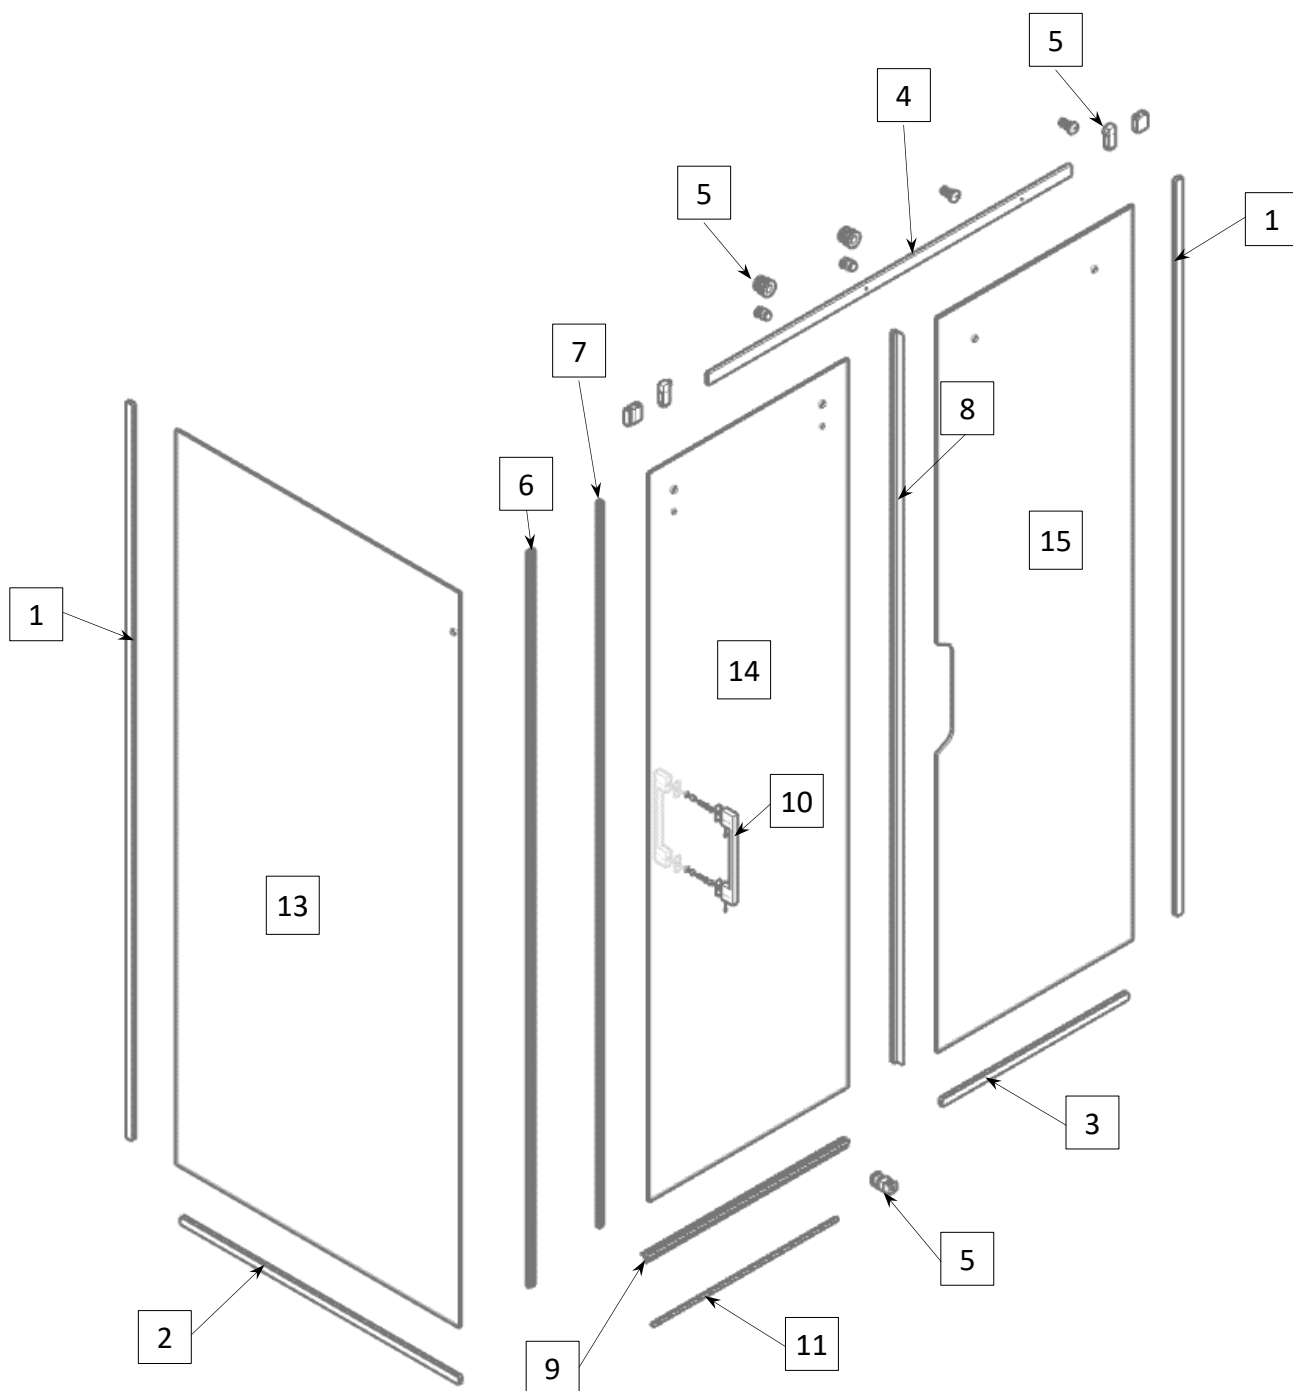

Uzmanību! Rūdīts stikls- rīkojieties uzmanīgi. Aizsargājiet stikla stūrus pret triecieniem.

Внимание! Закаленное стекло – будьте осторожны. Защищайте углы стекла от ударов.

Attention! Tempered glass - proceed with care. Protect the corners of the glass from impact.