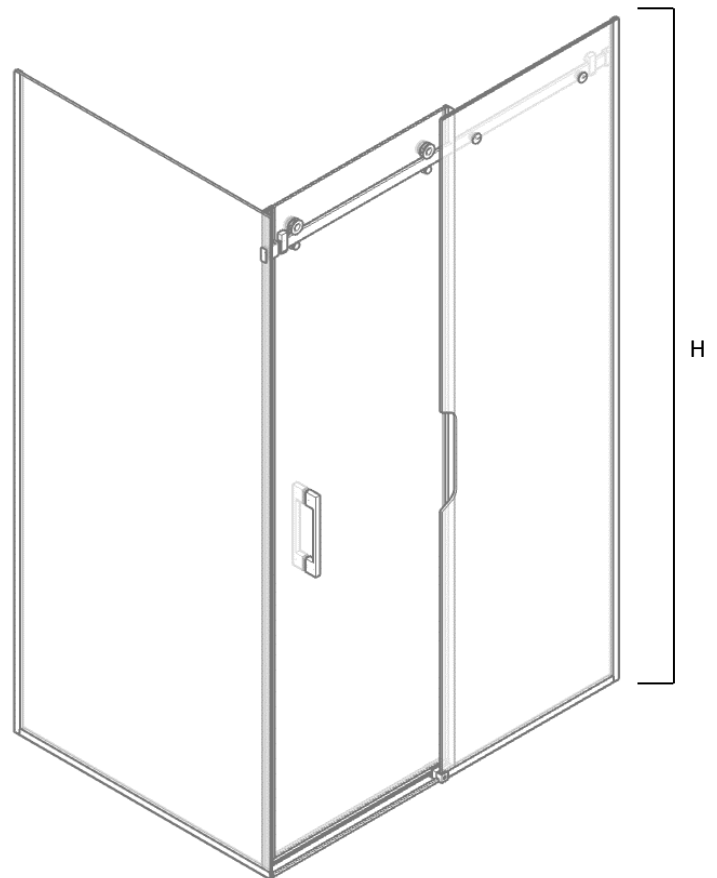

DIANA LUX

Dušas kabīnes montāžas instrukcija

Инструкция по монтажу душевой кабины

Shower enclosure installation assembly

1.		PAL-01	2
2.		PAL-01B	1
3.		PAL-01B_2	1
4.		S003-PROF	1
5.		S003_ROS_SET	1
6.		MF-29 5MAGN-6	1
7.		8850KUO-8-2010	1
8.		SF67-8-SERE	1
9.		8864-KUO-8	1
10.		LUX-CH-2856G	1
11.		SC-ALU8X9NEW	1
12.		3,5x35 SK1SET; Ø 6	2
13.		8 mm Safety Glass	1
14.		8 mm Safety Glass	1
15.		8 mm Safety Glass	1

DIANA LUX	A (mm)	C (mm)	H (mm)
100x100DIA	980-1000	990-995	1988
110x110DIA	1080-1100	1090-1095	1988
120x120DIA	1180-1200	1190-1195	1988
130x130DIA	1280-1200	1290-1295	1988
120x80DIA	1180-1200	790-795	1988
120x90DIA	1180-1200	890-895	1988

1.A

DIANA LUX	P, mm	A+B1	C1, mm
100x100DIA	1000 x 1000	990	990
110x110DIA	1100x1100	1090	1090
120x120DIA	1200 x 1200	1190	1190
130x130DIA	1300 x 1300	1290	1290
120x80DIA	1200 x 800	1190	790
120x90DIA	1200 x 900	1190	890

1.B

DIANA LUX	D	S
100x100DIA	1000	1000
110x110DIA	1100	1100
120x120DIA	1200	1200
130x130DIA	1300	1300
120x80DIA	1200	800
120x90DIA	1200	900