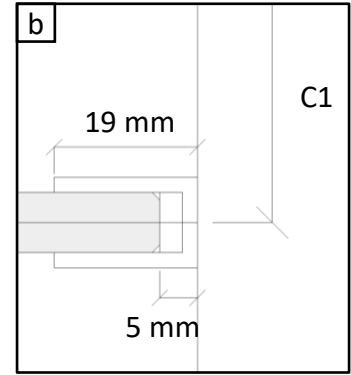

DIANA LUX	A (mm)	C (mm)	H (mm)
100x100DIA	980-1000	990-995	1988
110x110DIA	1080-1100	1090-1095	1988
120x120DIA	1180-1200	1190-1195	1988
130x130DIA	1280-1200	1290-1295	1988
120x80DIA	1180-1200	790-795	1988
120x90DIA	1180-1200	890-895	1988

1.A

DIANA LUX	P, mm	A+B1	C1, mm
100x100DIA	1000 x 1000	990	990
110x110DIA	1100x1100	1090	1090
120x120DIA	1200 x 1200	1190	1190
130x130DIA	1300 x 1300	1290	1290
120x80DIA	1200 x 800	1190	790
120x90DIA	1200 x 900	1190	890

1.B

DIANA LUX	D	S
100x100DIA	1000	1000
110x110DIA	1100	1100
120x120DIA	1200	1200
130x130DIA	1300	1300
120x80DIA	1200	800
120x90DIA	1200	900