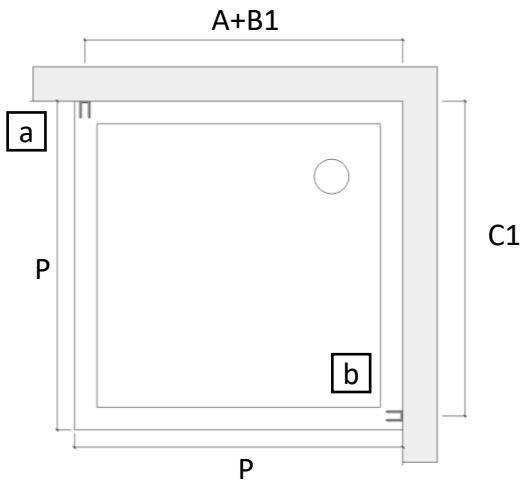

DIANA LUX	A (mm)	C (mm)	H (mm)
100x100DIA	980-1000	990-995	1988
110x110DIA	1080-1100	1090-1095	1988
120x120DIA	1180-1200	1190-1195	1988
130x130DIA	1280-1200	1290-1295	1988
120x80DIA	1180-1200	790-795	1988
120x90DIA	1180-1200	890-895	1988

1.A

DIANA LUX	P, mm	A+B1	C1, mm
100x100DIA	1000 x 1000	990	990
110x110DIA	1100x1100	1090	1090
120x120DIA	1200 x 1200	1190	1190
130x130DIA	1300 x 1300	1290	1290
120x80DIA	1200 x 800	1190	790
120x90DIA	1200 x 900	1190	890

1.B

DIANA LUX	D	S
100x100DIA	1000	1000
110x110DIA	1100	1100
120x120DIA	1200	1200
130x130DIA	1300	1300
120x80DIA	1200	800
120x90DIA	1200	900