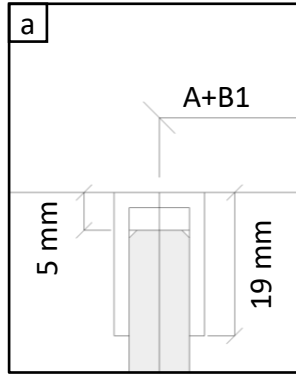

DIANA LUX	A (mm)	C (mm)	H (mm)
100x100DIA	980-1000	990-995	1988
110x110DIA	1080-1100	1090-1095	1988
120x120DIA	1180-1200	1190-1195	1988
130x130DIA	1280-1200	1290-1295	1988
120x80DIA	1180-1200	790-795	1988
120x90DIA	1180-1200	890-895	1988

1.A

DIANA LUX	P, mm	A+B1	C1, mm
100x100DIA	1000 x 1000	990	990
110x110DIA	1100x1100	1090	1090
120x120DIA	1200 x 1200	1190	1190
130x130DIA	1300 x 1300	1290	1290
120x80DIA	1200 x 800	1190	790
120x90DIA	1200 x 900	1190	890

1.B

DIANA LUX	D	S
100x100DIA	1000	1000
110x110DIA	1100	1100
120x120DIA	1200	1200
130x130DIA	1300	1300
120x80DIA	1200	800
120x90DIA	1200	900