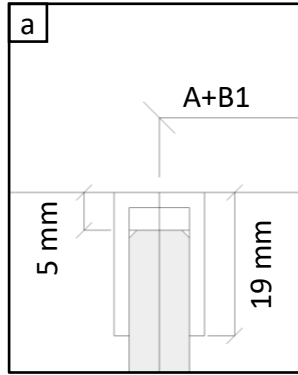

DIANA LUX	A (mm)	C (mm)	H (mm)
100x100DIA	980-1000	990-995	1988
110x110DIA	1080-1100	1090-1095	1988
120x120DIA	1180-1200	1190-1195	1988
130x130DIA	1280-1200	1290-1295	1988
120x80DIA	1180-1200	790-795	1988
120x90DIA	1180-1200	890-895	1988

1.A

DIANA LUX	P, mm	A+B1	C1, mm
100x100DIA	1000 x 1000	990	990
110x110DIA	1100x1100	1090	1090
120x120DIA	1200 x 1200	1190	1190
130x130DIA	1300 x 1300	1290	1290
120x80DIA	1200 x 800	1190	790
120x90DIA	1200 x 900	1190	890

1.B

DIANA LUX	D	S
100x100DIA	1000	1000
110x110DIA	1100	1100
120x120DIA	1200	1200
130x130DIA	1300	1300
120x80DIA	1200	800
120x90DIA	1200	900