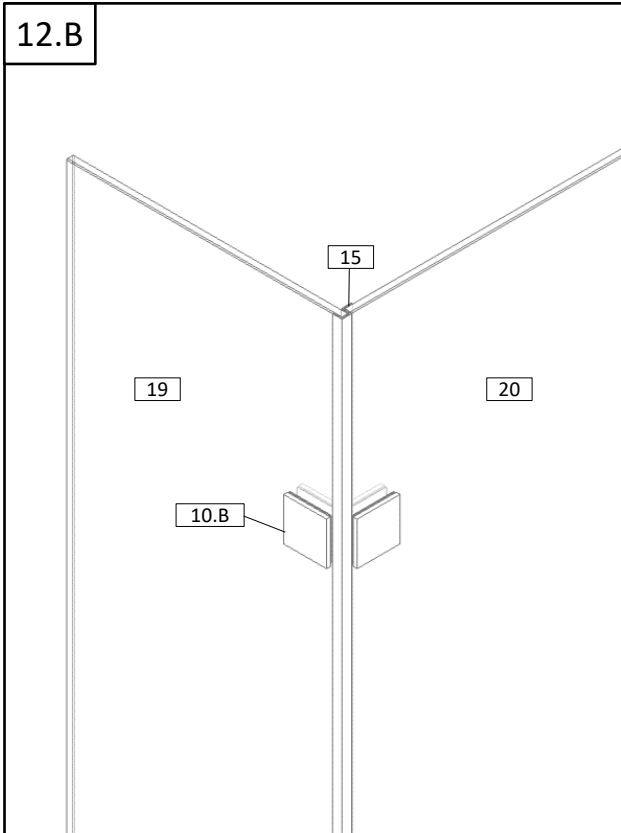

DENISE

Dušas kabīnes montāžas instrukcija

Инструкция по монтажу душевой кабины

Shower enclosure installation assembly

1.		PAL-01	2
2.		PAL-01B	1
3.		PAL-01B_2	1
4.		PAL-01B_3	1
5.		DZT1000CHR	1
6.		MF-42/8-ER	1
7.		R1653308	1
8.		400211PS-013	1
9.		M981R - 180CH / M981L - 180CH	2
10.A		PGB-902	2
10.B.		5213150	2
11.		NLO-ZD-2856	1
12.		SC-ALU8X9NEW	1
13.R		SC-SL-UZL90L	1
14.R		SC-SL-UZL180R	1
13.L		SC-SL-UZL180L	1
14.L		SC-SL-UZL90R	1
15.		BB 52 135 19	1
16.		3,5x35 SK1SET; Ø 6	2
17.		8 mm Safety Glass	1
18.		8 mm Safety Glass	1
19.		8 mm Safety Glass	1
20.		8 mm Safety Glass	1

DENISE	A+B (mm)	C (mm)	H (mm)
80X80DEN	794-800	787-792	1988
90X90DEN	894-900	887-892	1988
100X100DEN	994-1000	987-992	1988
110X110DEN	1094-1100	1087-1092	1988
120X120DEN	1194-1200	1187-1192	1988
120X80DEN	1194-1200	787-792	1988
120X90DEN	1194-1200	887-892	1988

1.A

DENISE	P, mm	A+B1, mm
80X80DEN	800 x 800	782
90X90DEN	900 x 900	882
100X100DEN	1000 x 1000	982
110X110DEN	1100 x 1100	1082
120X120DEN	1200 x 1200	1182
120X80DEN	1200 x 800	1182
120X90DEN	1200 x 900	1182

1.B

DENISE	D
80X80DEN	800
90X90DEN	900
100X100DEN	1000
110X110DEN	1100
120X120DEN	1200
120X80DEN	1200
120X90DEN	1200

RIGHT

LEFT