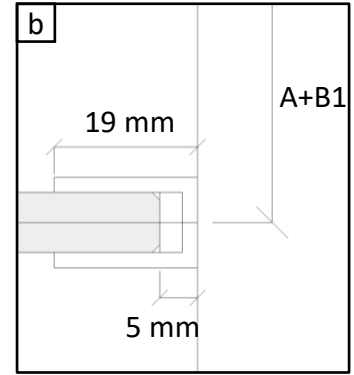

DENISE	A+B (mm)	C (mm)	H (mm)
80X80DEN	794-800	787-792	1988
90X90DEN	894-900	887-892	1988
100X100DEN	994-1000	987-992	1988
110X110DEN	1094-1100	1087-1092	1988
120X120DEN	1194-1200	1187-1192	1988
120X80DEN	1194-1200	787-792	1988
120X90DEN	1194-1200	887-892	1988

1.A

DENISE	P, mm	A+B1, mm
80X80DEN	800 x 800	782
90X90DEN	900 x 900	882
100X100DEN	1000 x 1000	982
110X110DEN	1100 x 1100	1082
120X120DEN	1200 x 1200	1182
120X80DEN	1200 x 800	1182
120X90DEN	1200 x 900	1182

1.B

DENISE	D
80X80DEN	800
90X90DEN	900
100X100DEN	1000
110X110DEN	1100
120X120DEN	1200
120X80DEN	1200
120X90DEN	1200

RIGHT

LEFT