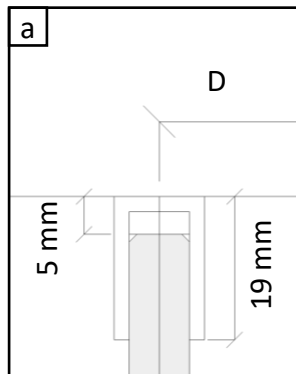

DENISE	A+B (mm)	C (mm)	H (mm)
80X80DEN	794-800	787-792	1988
90X90DEN	894-900	887-892	1988
100X100DEN	994-1000	987-992	1988
110X110DEN	1094-1100	1087-1092	1988
120X120DEN	1194-1200	1187-1192	1988
120X80DEN	1194-1200	787-792	1988
120X90DEN	1194-1200	887-892	1988

1.A

DENISE	P, mm	A+B1, mm
80X80DEN	800 x 800	782
90X90DEN	900 x 900	882
100X100DEN	1000 x 1000	982
110X110DEN	1100 x 1100	1082
120X120DEN	1200 x 1200	1182
120X80DEN	1200 x 800	1182
120X90DEN	1200 x 900	1182

1.B

DENISE	D
80X80DEN	800
90X90DEN	900
100X100DEN	1000
110X110DEN	1100
120X120DEN	1200
120X80DEN	1200
120X90DEN	1200

RIGHT

LEFT