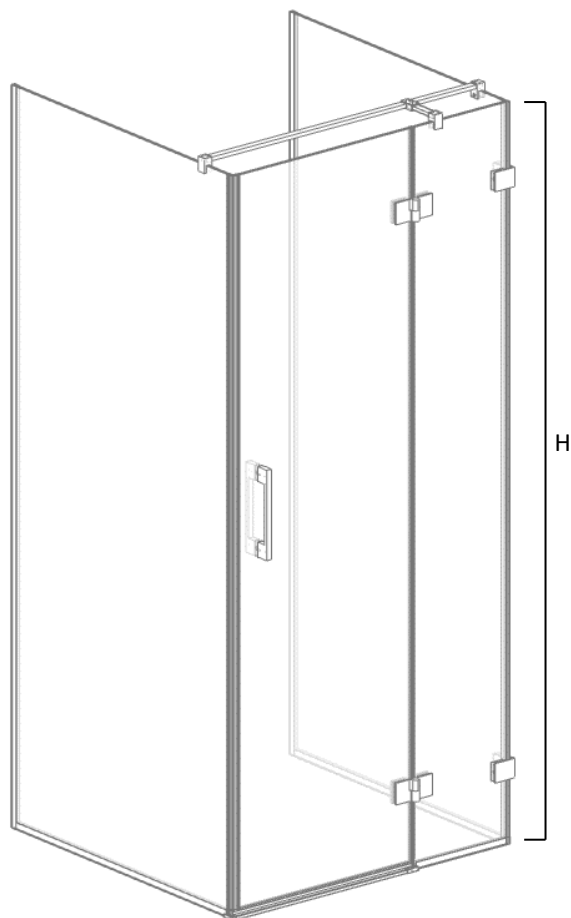

DENISE

Dušas kabīnes montāžas instrukcija

Инструкция по монтажу душевой кабины

Shower enclosure installation assembly

1.		PAL-01	2
2.		PAL-01B	1
3.		PAL-01B_2	1
4.		PAL-01B_3	1
5.		DZT1000CHR	1
6.		MF-42/8-ER	1
7.		R1653308	1
8.		400211PS-013	1
9.		M981R - 180CH / M981L - 180CH	2
10.A		PGB-902	2
10.B.		5213150	2
11.		NLO-ZD-2856	1
12.		SC-ALU8X9NEW	1
13.R		SC-SL-UZL90L	1
14.R		SC-SL-UZL180R	1
13.L		SC-SL-UZL180L	1
14.L		SC-SL-UZL90R	1
15.		BB 52 135 19	1
16.		3,5x35 SK1SET; Ø 6	2
17.		8 mm Safety Glass	1
18.		8 mm Safety Glass	1
19.		8 mm Safety Glass	1
20.		8 mm Safety Glass	1

DENISE	A+B (mm)	C (mm)	H (mm)
80X80DEN	794-800	787-792	1988
90X90DEN	894-900	887-892	1988
100X100DEN	994-1000	987-992	1988
110X110DEN	1094-1100	1087-1092	1988
120X120DEN	1194-1200	1187-1192	1988
120X80DEN	1194-1200	787-792	1988
120X90DEN	1194-1200	887-892	1988

1.A

DENISE	P, mm	A+B1, mm
80X80DEN	800 x 800	782
90X90DEN	900 x 900	882
100X100DEN	1000 x 1000	982
110X110DEN	1100 x 1100	1082
120X120DEN	1200 x 1200	1182
120X80DEN	1200 x 800	1182
120X90DEN	1200 x 900	1182

1.B

DENISE	D
80X80DEN	800
90X90DEN	900
100X100DEN	1000
110X110DEN	1100
120X120DEN	1200
120X80DEN	1200
120X90DEN	1200

RIGHT

LEFT