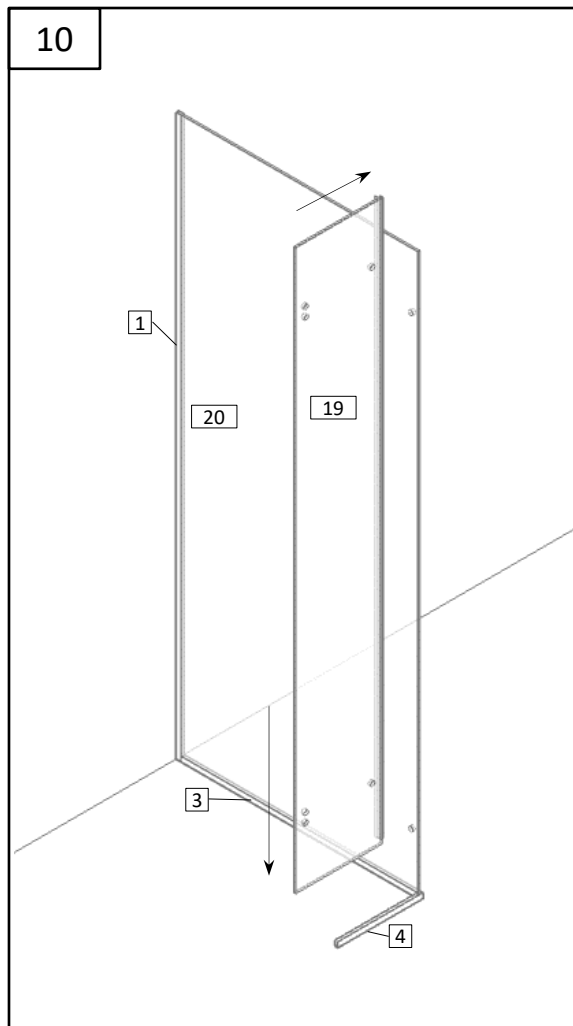

DENISE

Dušas kabīnes montāžas instrukcija

Инструкция по монтажу душевой кабины

Shower enclosure installation assembly

1.		PAL-01	2
2.		PAL-01B	1
3.		PAL-01B_2	1
4.		PAL-01B_3	1
5.		DZT1000CHR	1
6.		MF-42/8-ER	1
7.		R1653308	1
8.		400211PS-013	1
9.		M981R - 180CH / M981L - 180CH	2
10.A		PGB-902	2
10.B.		5213150	2
11.		NLO-ZD-2856	1
12.		SC-ALU8X9NEW	1
13.R		SC-SL-UZL90L	1
14.R		SC-SL-UZL180R	1
13.L		SC-SL-UZL180L	1
14.L		SC-SL-UZL90R	1
15.		BB 52 135 19	1
16.		3,5x35 SK1SET; Ø 6	2
17.		8 mm Safety Glass	1
18.		8 mm Safety Glass	1
19.		8 mm Safety Glass	1
20.		8 mm Safety Glass	1

DENISE	A+B (mm)	C (mm)	H (mm)
80X80DEN	794-800	787-792	1988
90X90DEN	894-900	887-892	1988
100X100DEN	994-1000	987-992	1988
110X110DEN	1094-1100	1087-1092	1988
120X120DEN	1194-1200	1187-1192	1988
120X80DEN	1194-1200	787-792	1988
120X90DEN	1194-1200	887-892	1988

1.A

DENISE	P, mm	A+B1, mm
80X80DEN	800 x 800	782
90X90DEN	900 x 900	882
100X100DEN	1000 x 1000	982
110X110DEN	1100 x 1100	1082
120X120DEN	1200 x 1200	1182
120X80DEN	1200 x 800	1182
120X90DEN	1200 x 900	1182

1.B

DENISE	D
80X80DEN	800
90X90DEN	900
100X100DEN	1000
110X110DEN	1100
120X120DEN	1200
120X80DEN	1200
120X90DEN	1200

RIGHT

LEFT