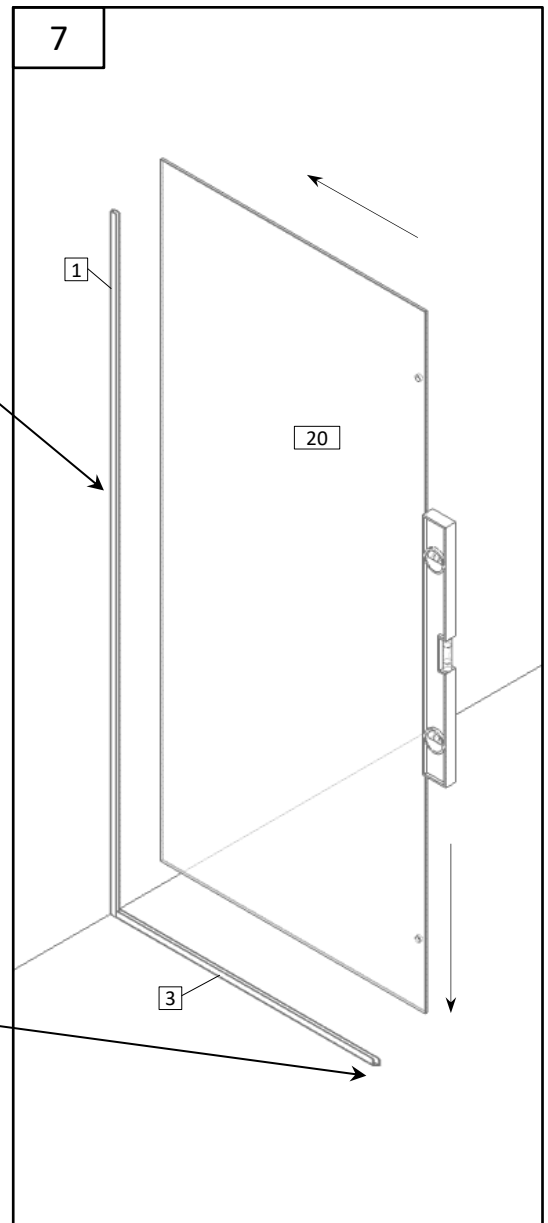

DENISE

Dušas kabīnes montāžas instrukcija

Инструкция по монтажу душевой кабины

Shower enclosure installation assembly

1.		PAL-01	2
2.		PAL-01B	1
3.		PAL-01B_2	1
4.		PAL-01B_3	1
5.		DZT1000CHR	1
6.		MF-42/8-ER	1
7.		R1653308	1
8.		400211PS-013	1
9.		M981R - 180CH / M981L - 180CH	2
10.A		PGB-902	2
10.B.		5213150	2
11.		NLO-ZD-2856	1
12.		SC-ALU8X9NEW	1
13.R		SC-SL-UZL90L	1
14.R		SC-SL-UZL180R	1
13.L		SC-SL-UZL180L	1
14.L		SC-SL-UZL90R	1
15.		BB 52 135 19	1
16.		3,5x35 SK1SET; Ø 6	2
17.		8 mm Safety Glass	1
18.		8 mm Safety Glass	1
19.		8 mm Safety Glass	1
20.		8 mm Safety Glass	1

DENISE	A+B (mm)	C (mm)	H (mm)
80X80DEN	794-800	787-792	1988
90X90DEN	894-900	887-892	1988
100X100DEN	994-1000	987-992	1988
110X110DEN	1094-1100	1087-1092	1988
120X120DEN	1194-1200	1187-1192	1988
120X80DEN	1194-1200	787-792	1988
120X90DEN	1194-1200	887-892	1988

1.A

DENISE	P, mm	A+B1, mm
80X80DEN	800 x 800	782
90X90DEN	900 x 900	882
100X100DEN	1000 x 1000	982
110X110DEN	1100 x 1100	1082
120X120DEN	1200 x 1200	1182
120X80DEN	1200 x 800	1182
120X90DEN	1200 x 900	1182

1.B

DENISE	D
80X80DEN	800
90X90DEN	900
100X100DEN	1000
110X110DEN	1100
120X120DEN	1200
120X80DEN	1200
120X90DEN	1200

RIGHT

LEFT