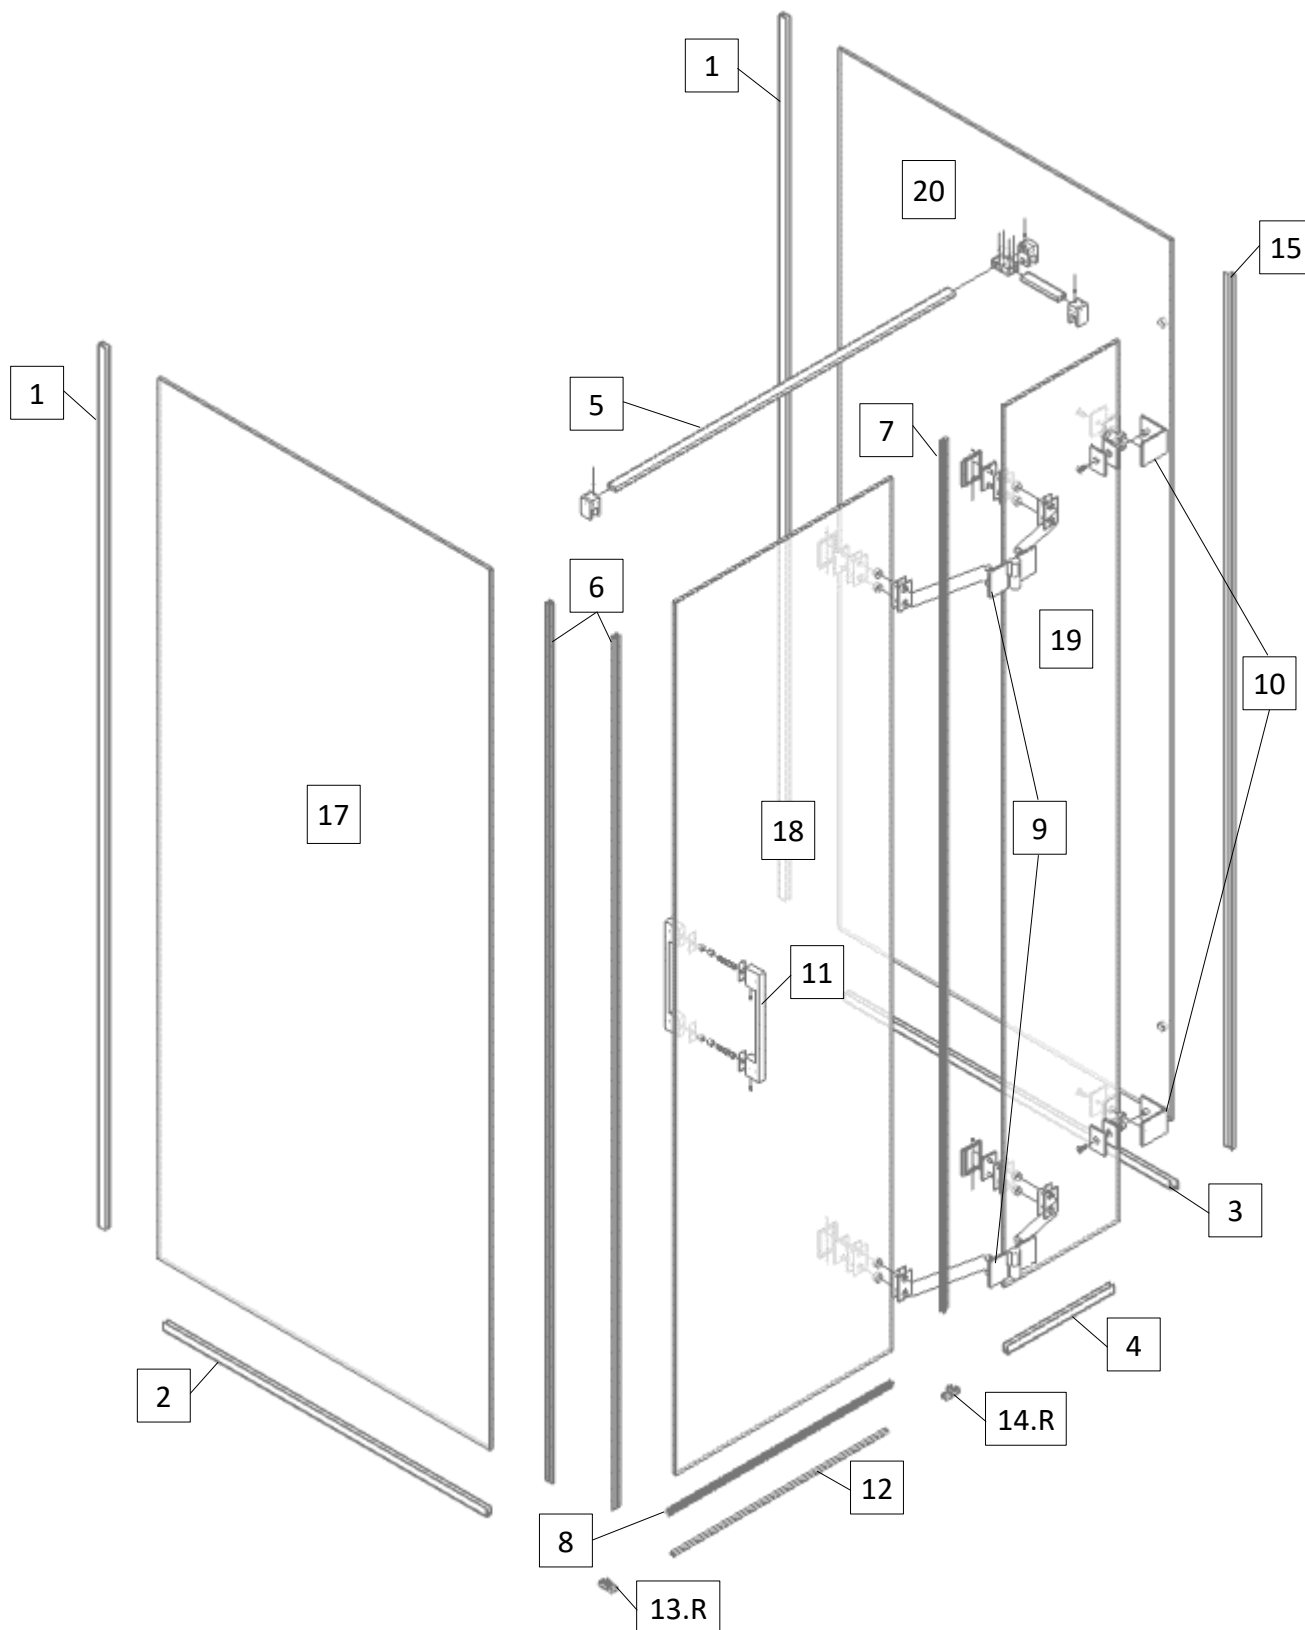

Uzmanību! Rūdīts stikls - rīkojieties uzmanīgi. Aizsargājiet stikla stūrus pret triecieniem.

Внимание! Закаленное стекло – будьте осторожны. Защищайте углы стекла от ударов.

Attention! Tempered glass - proceed with care. Protect the corners of the glass from impact.