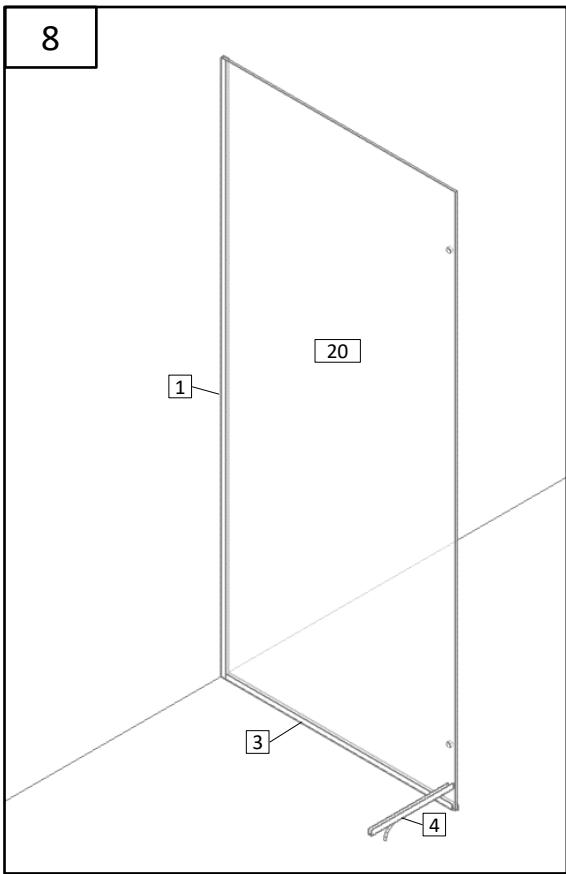

DENISE

Dušas kabīnes montāžas instrukcija

Инструкция по монтажу душевой кабины

Shower enclosure installation assembly

1.		PAL-01	2
2.		PAL-01B	1
3.		PAL-01B_2	1
4.		PAL-01B_3	1
5.		DZT1000CHR	1
6.		MF-42/8-ER	1
7.		R1653308	1
8.		400211PS-013	1
9.		M981R - 180CH / M981L - 180CH	2
10.A		PGB-902	2
10.B.		5213150	2
11.		NLO-ZD-2856	1
12.		SC-ALU8X9NEW	1
13.R		SC-SL-UZL90L	1
14.R		SC-SL-UZL180R	1
13.L		SC-SL-UZL180L	1
14.L		SC-SL-UZL90R	1
15.		BB 52 135 19	1
16.		3,5x35 SK1SET; Ø 6	2
17.		8 mm Safety Glass	1
18.		8 mm Safety Glass	1
19.		8 mm Safety Glass	1
20.		8 mm Safety Glass	1

DENISE	A+B (mm)	C (mm)	H (mm)
80X80DEN	794-800	787-792	1988
90X90DEN	894-900	887-892	1988
100X100DEN	994-1000	987-992	1988
110X110DEN	1094-1100	1087-1092	1988
120X120DEN	1194-1200	1187-1192	1988
120X80DEN	1194-1200	787-792	1988
120X90DEN	1194-1200	887-892	1988

1.A

DENISE	P, mm	A+B1, mm
80X80DEN	800 x 800	782
90X90DEN	900 x 900	882
100X100DEN	1000 x 1000	982
110X110DEN	1100 x 1100	1082
120X120DEN	1200 x 1200	1182
120X80DEN	1200 x 800	1182
120X90DEN	1200 x 900	1182

1.B

DENISE	D
80X80DEN	800
90X90DEN	900
100X100DEN	1000
110X110DEN	1100
120X120DEN	1200
120X80DEN	1200
120X90DEN	1200

RIGHT

LEFT