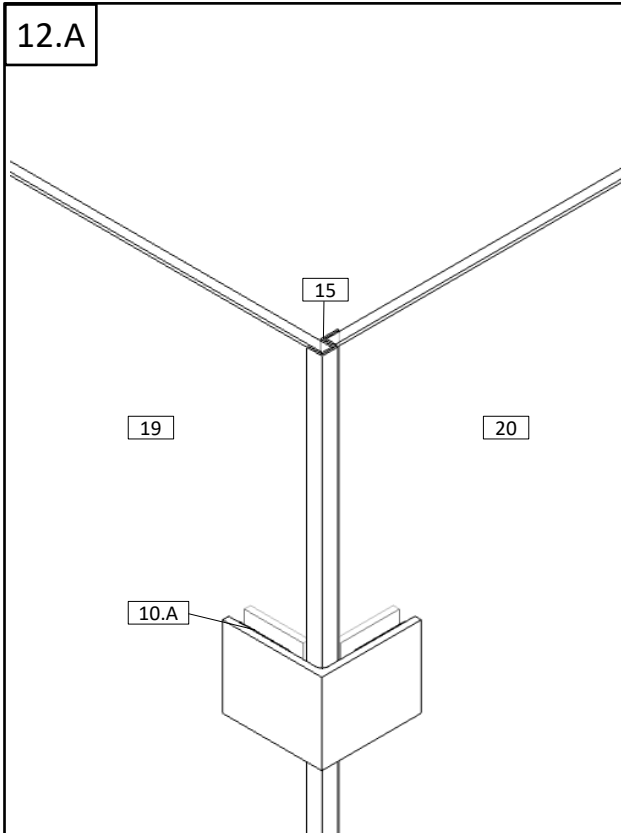

DENISE

Dušas kabīnes montāžas instrukcija

Инструкция по монтажу душевой кабины

Shower enclosure installation assembly

1.		PAL-01	2
2.		PAL-01B	1
3.		PAL-01B_2	1
4.		PAL-01B_3	1
5.		DZT1000CHR	1
6.		MF-42/8-ER	1
7.		R1653308	1
8.		400211PS-013	1
9.		M981R - 180CH / M981L - 180CH	2
10.A		PGB-902	2
10.B.		5213150	2
11.		NLO-ZD-2856	1
12.		SC-ALU8X9NEW	1
13.R		SC-SL-UZL90L	1
14.R		SC-SL-UZL180R	1
13.L		SC-SL-UZL180L	1
14.L		SC-SL-UZL90R	1
15.		BB 52 135 19	1
16.		3,5x35 SK1SET; Ø 6	2
17.		8 mm Safety Glass	1
18.		8 mm Safety Glass	1
19.		8 mm Safety Glass	1
20.		8 mm Safety Glass	1

DENISE	A+B (mm)	C (mm)	H (mm)
80X80DEN	794-800	787-792	1988
90X90DEN	894-900	887-892	1988
100X100DEN	994-1000	987-992	1988
110X110DEN	1094-1100	1087-1092	1988
120X120DEN	1194-1200	1187-1192	1988
120X80DEN	1194-1200	787-792	1988
120X90DEN	1194-1200	887-892	1988

1.A

DENISE	P, mm	A+B1, mm
80X80DEN	800 x 800	782
90X90DEN	900 x 900	882
100X100DEN	1000 x 1000	982
110X110DEN	1100 x 1100	1082
120X120DEN	1200 x 1200	1182
120X80DEN	1200 x 800	1182
120X90DEN	1200 x 900	1182

1.B

DENISE	D
80X80DEN	800
90X90DEN	900
100X100DEN	1000
110X110DEN	1100
120X120DEN	1200
120X80DEN	1200
120X90DEN	1200

RIGHT

LEFT