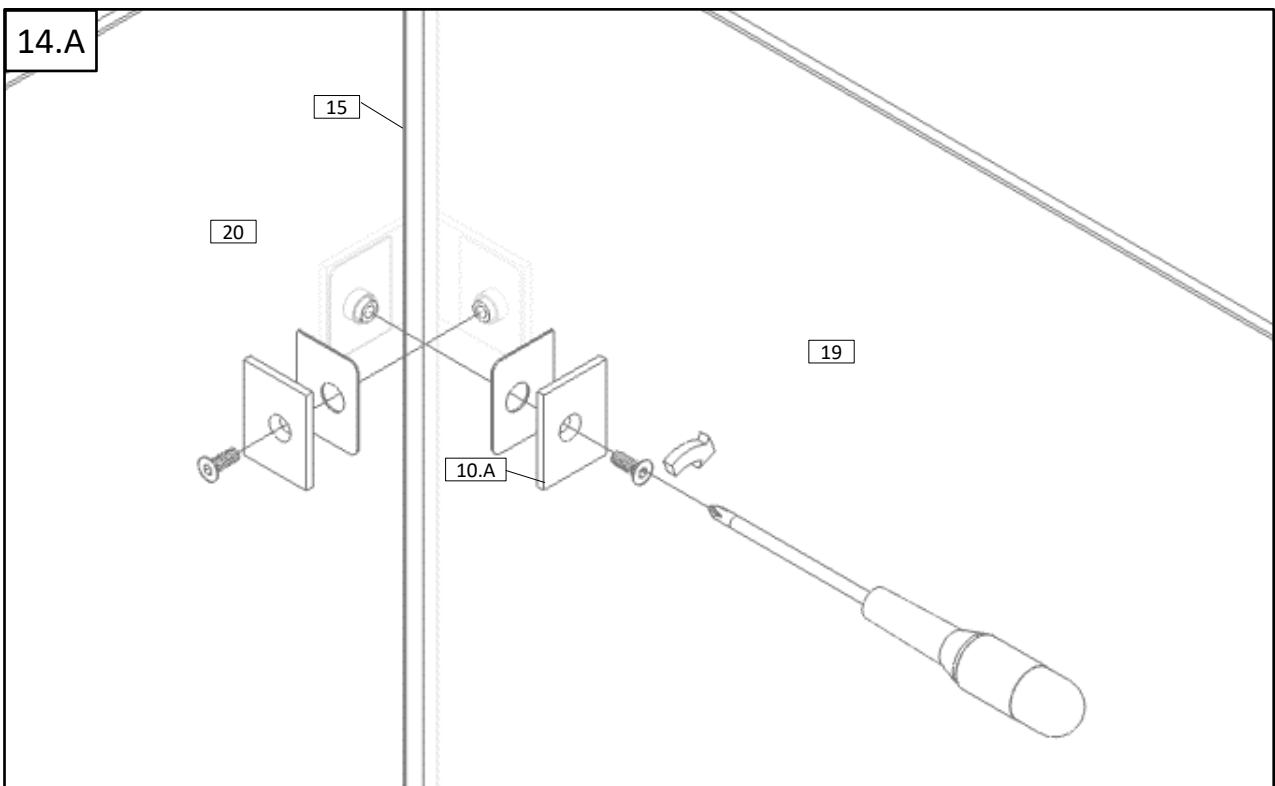

DENISE

Dušas kabīnes montāžas instrukcija

Инструкция по монтажу душевой кабины

Shower enclosure installation assembly

1.		PAL-01	2
2.		PAL-01B	1
3.		PAL-01B_2	1
4.		PAL-01B_3	1
5.		DZT1000CHR	1
6.		MF-42/8-ER	1
7.		R1653308	1
8.		400211PS-013	1
9.		M981R - 180CH / M981L - 180CH	2
10.A		PGB-902	2
10.B.		5213150	2
11.		NLO-ZD-2856	1
12.		SC-ALU8X9NEW	1
13.R		SC-SL-UZL90L	1
14.R		SC-SL-UZL180R	1
13.L		SC-SL-UZL180L	1
14.L		SC-SL-UZL90R	1
15.		BB 52 135 19	1
16.		3,5x35 SK1SET; Ø 6	2
17.		8 mm Safety Glass	1
18.		8 mm Safety Glass	1
19.		8 mm Safety Glass	1
20.		8 mm Safety Glass	1

DENISE	A+B (mm)	C (mm)	H (mm)
80X80DEN	794-800	787-792	1988
90X90DEN	894-900	887-892	1988
100X100DEN	994-1000	987-992	1988
110X110DEN	1094-1100	1087-1092	1988
120X120DEN	1194-1200	1187-1192	1988
120X80DEN	1194-1200	787-792	1988
120X90DEN	1194-1200	887-892	1988

1.A

DENISE	P, mm	A+B1, mm
80X80DEN	800 x 800	782
90X90DEN	900 x 900	882
100X100DEN	1000 x 1000	982
110X110DEN	1100 x 1100	1082
120X120DEN	1200 x 1200	1182
120X80DEN	1200 x 800	1182
120X90DEN	1200 x 900	1182

1.B

DENISE	D
80X80DEN	800
90X90DEN	900
100X100DEN	1000
110X110DEN	1100
120X120DEN	1200
120X80DEN	1200
120X90DEN	1200

RIGHT

LEFT