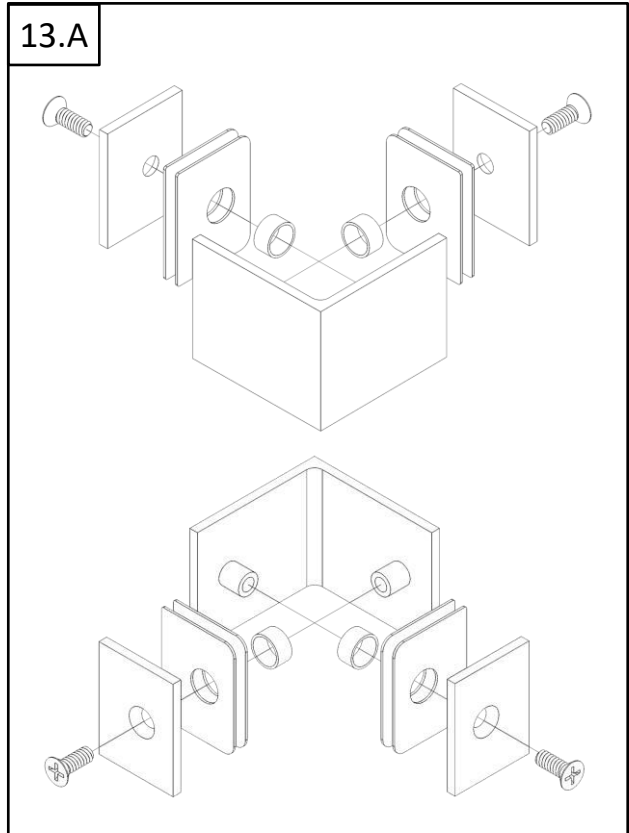

DENISE

Dušas kabīnes montāžas instrukcija

Инструкция по монтажу душевой кабины

Shower enclosure installation assembly

1.		PAL-01	2
2.		PAL-01B	1
3.		PAL-01B_2	1
4.		PAL-01B_3	1
5.		DZT1000CHR	1
6.		MF-42/8-ER	1
7.		R1653308	1
8.		400211PS-013	1
9.		M981R - 180CH / M981L - 180CH	2
10.A		PGB-902	2
10.B.		5213150	2
11.		NLO-ZD-2856	1
12.		SC-ALU8X9NEW	1
13.R		SC-SL-UZL90L	1
14.R		SC-SL-UZL180R	1
13.L		SC-SL-UZL180L	1
14.L		SC-SL-UZL90R	1
15.		BB 52 135 19	1
16.		3,5x35 SK1SET; Ø 6	2
17.		8 mm Safety Glass	1
18.		8 mm Safety Glass	1
19.		8 mm Safety Glass	1
20.		8 mm Safety Glass	1

DENISE	A+B (mm)	C (mm)	H (mm)
80X80DEN	794-800	787-792	1988
90X90DEN	894-900	887-892	1988
100X100DEN	994-1000	987-992	1988
110X110DEN	1094-1100	1087-1092	1988
120X120DEN	1194-1200	1187-1192	1988
120X80DEN	1194-1200	787-792	1988
120X90DEN	1194-1200	887-892	1988

1.A

DENISE	P, mm	A+B1, mm
80X80DEN	800 x 800	782
90X90DEN	900 x 900	882
100X100DEN	1000 x 1000	982
110X110DEN	1100 x 1100	1082
120X120DEN	1200 x 1200	1182
120X80DEN	1200 x 800	1182
120X90DEN	1200 x 900	1182

1.B

DENISE	D
80X80DEN	800
90X90DEN	900
100X100DEN	1000
110X110DEN	1100
120X120DEN	1200
120X80DEN	1200
120X90DEN	1200

RIGHT

LEFT