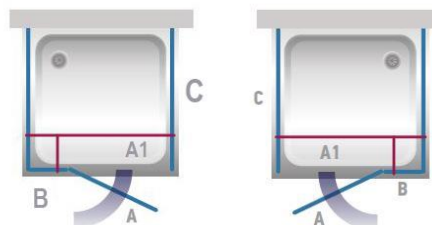

DENISE

Dušas kabīnes montāžas instrukcija

Инструкция по монтажу душевой кабины

Shower enclosure installation assembly

1.		PAL-01	2
2.		PAL-01B	1
3.		PAL-01B_2	1
4.		PAL-01B_3	1
5.		DZT1000CHR	1
6.		MF-42/8-ER	1
7.		R1653308	1
8.		400211PS-013	1
9.		M981R - 180CH / M981L - 180CH	2
10.A		PGB-902	2
10.B.		5213150	2
11.		NLO-ZD-2856	1
12.		SC-ALU8X9NEW	1
13.R		SC-SL-UZL90L	1
14.R		SC-SL-UZL180R	1
13.L		SC-SL-UZL180L	1
14.L		SC-SL-UZL90R	1
15.		BB 52 135 19	1
16.		3,5x35 SK1SET; Ø 6	2
17.		8 mm Safety Glass	1
18.		8 mm Safety Glass	1
19.		8 mm Safety Glass	1
20.		8 mm Safety Glass	1

DENISE	A+B (mm)	C (mm)	H (mm)
80X80DEN	794-800	787-792	1988
90X90DEN	894-900	887-892	1988
100X100DEN	994-1000	987-992	1988
110X110DEN	1094-1100	1087-1092	1988
120X120DEN	1194-1200	1187-1192	1988
120X80DEN	1194-1200	787-792	1988
120X90DEN	1194-1200	887-892	1988

LEFT

RIGHT