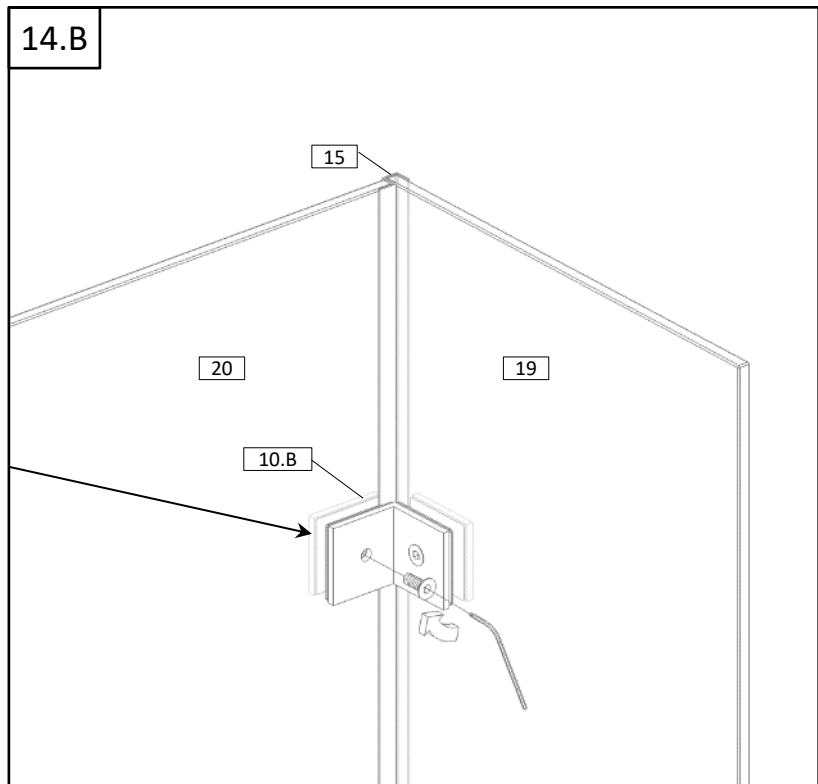

DENISE

Dušas kabīnes montāžas instrukcija

Инструкция по монтажу душевой кабины

Shower enclosure installation assembly

1.		PAL-01	2
2.		PAL-01B	1
3.		PAL-01B_2	1
4.		PAL-01B_3	1
5.		DZT1000CHR	1
6.		MF-42/8-ER	1
7.		R1653308	1
8.		400211PS-013	1
9.		M981R - 180CH / M981L - 180CH	2
10.A		PGB-902	2
10.B.		5213150	2
11.		NLO-ZD-2856	1
12.		SC-ALU8X9NEW	1
13.R		SC-SL-UZL90L	1
14.R		SC-SL-UZL180R	1
13.L		SC-SL-UZL180L	1
14.L		SC-SL-UZL90R	1
15.		BB 52 135 19	1
16.		3,5x35 SK1SET; Ø 6	2
17.		8 mm Safety Glass	1
18.		8 mm Safety Glass	1
19.		8 mm Safety Glass	1
20.		8 mm Safety Glass	1

DENISE	A+B (mm)	C (mm)	H (mm)
80X80DEN	794-800	787-792	1988
90X90DEN	894-900	887-892	1988
100X100DEN	994-1000	987-992	1988
110X110DEN	1094-1100	1087-1092	1988
120X120DEN	1194-1200	1187-1192	1988
120X80DEN	1194-1200	787-792	1988
120X90DEN	1194-1200	887-892	1988

1.A

DENISE	P, mm	A+B1, mm
80X80DEN	800 x 800	782
90X90DEN	900 x 900	882
100X100DEN	1000 x 1000	982
110X110DEN	1100 x 1100	1082
120X120DEN	1200 x 1200	1182
120X80DEN	1200 x 800	1182
120X90DEN	1200 x 900	1182

1.B

DENISE	D
80X80DEN	800
90X90DEN	900
100X100DEN	1000
110X110DEN	1100
120X120DEN	1200
120X80DEN	1200
120X90DEN	1200

RIGHT

LEFT