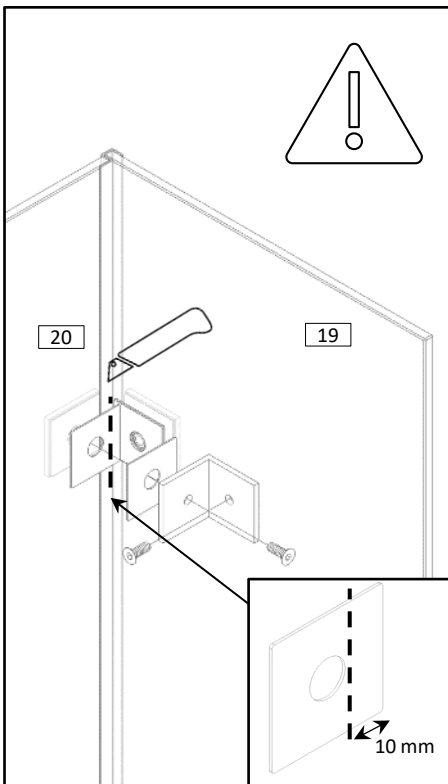

DENISE

Dušas kabīnes montāžas instrukcija

Инструкция по монтажу душевой кабины

Shower enclosure installation assembly

1.		PAL-01	2
2.		PAL-01B	1
3.		PAL-01B_2	1
4.		PAL-01B_3	1
5.		DZT1000CHR	1
6.		MF-42/8-ER	1
7.		R1653308	1
8.		400211PS-013	1
9.		M981R - 180CH / M981L - 180CH	2
10.A		PGB-902	2
10.B.		5213150	2
11.		NLO-ZD-2856	1
12.		SC-ALU8X9NEW	1
13.R		SC-SL-UZL90L	1
14.R		SC-SL-UZL180R	1
13.L		SC-SL-UZL180L	1
14.L		SC-SL-UZL90R	1
15.		BB 52 135 19	1
16.		3,5x35 SK1SET; Ø 6	2
17.		8 mm Safety Glass	1
18.		8 mm Safety Glass	1
19.		8 mm Safety Glass	1
20.		8 mm Safety Glass	1

DENISE	A+B (mm)	C (mm)	H (mm)
80X80DEN	794-800	787-792	1988
90X90DEN	894-900	887-892	1988
100X100DEN	994-1000	987-992	1988
110X110DEN	1094-1100	1087-1092	1988
120X120DEN	1194-1200	1187-1192	1988
120X80DEN	1194-1200	787-792	1988
120X90DEN	1194-1200	887-892	1988

1.A

DENISE	P, mm	A+B1, mm
80X80DEN	800 x 800	782
90X90DEN	900 x 900	882
100X100DEN	1000 x 1000	982
110X110DEN	1100 x 1100	1082
120X120DEN	1200 x 1200	1182
120X80DEN	1200 x 800	1182
120X90DEN	1200 x 900	1182

1.B

DENISE	D
80X80DEN	800
90X90DEN	900
100X100DEN	1000
110X110DEN	1100
120X120DEN	1200
120X80DEN	1200
120X90DEN	1200

RIGHT

LEFT