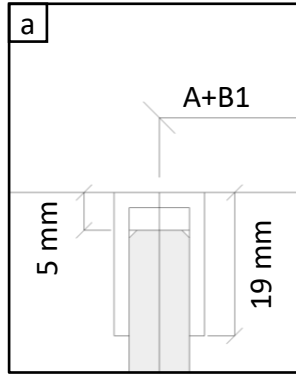

DENISE	A+B (mm)	C (mm)	H (mm)
80X80DEN	794-800	787-792	1988
90X90DEN	894-900	887-892	1988
100X100DEN	994-1000	987-992	1988
110X110DEN	1094-1100	1087-1092	1988
120X120DEN	1194-1200	1187-1192	1988
120X80DEN	1194-1200	787-792	1988
120X90DEN	1194-1200	887-892	1988

1.A

DENISE	P, mm	A+B1, mm
80X80DEN	800 x 800	782
90X90DEN	900 x 900	882
100X100DEN	1000 x 1000	982
110X110DEN	1100 x 1100	1082
120X120DEN	1200 x 1200	1182
120X80DEN	1200 x 800	1182
120X90DEN	1200 x 900	1182

1.B

DENISE	D
80X80DEN	800
90X90DEN	900
100X100DEN	1000
110X110DEN	1100
120X120DEN	1200
120X80DEN	1200
120X90DEN	1200

RIGHT

LEFT