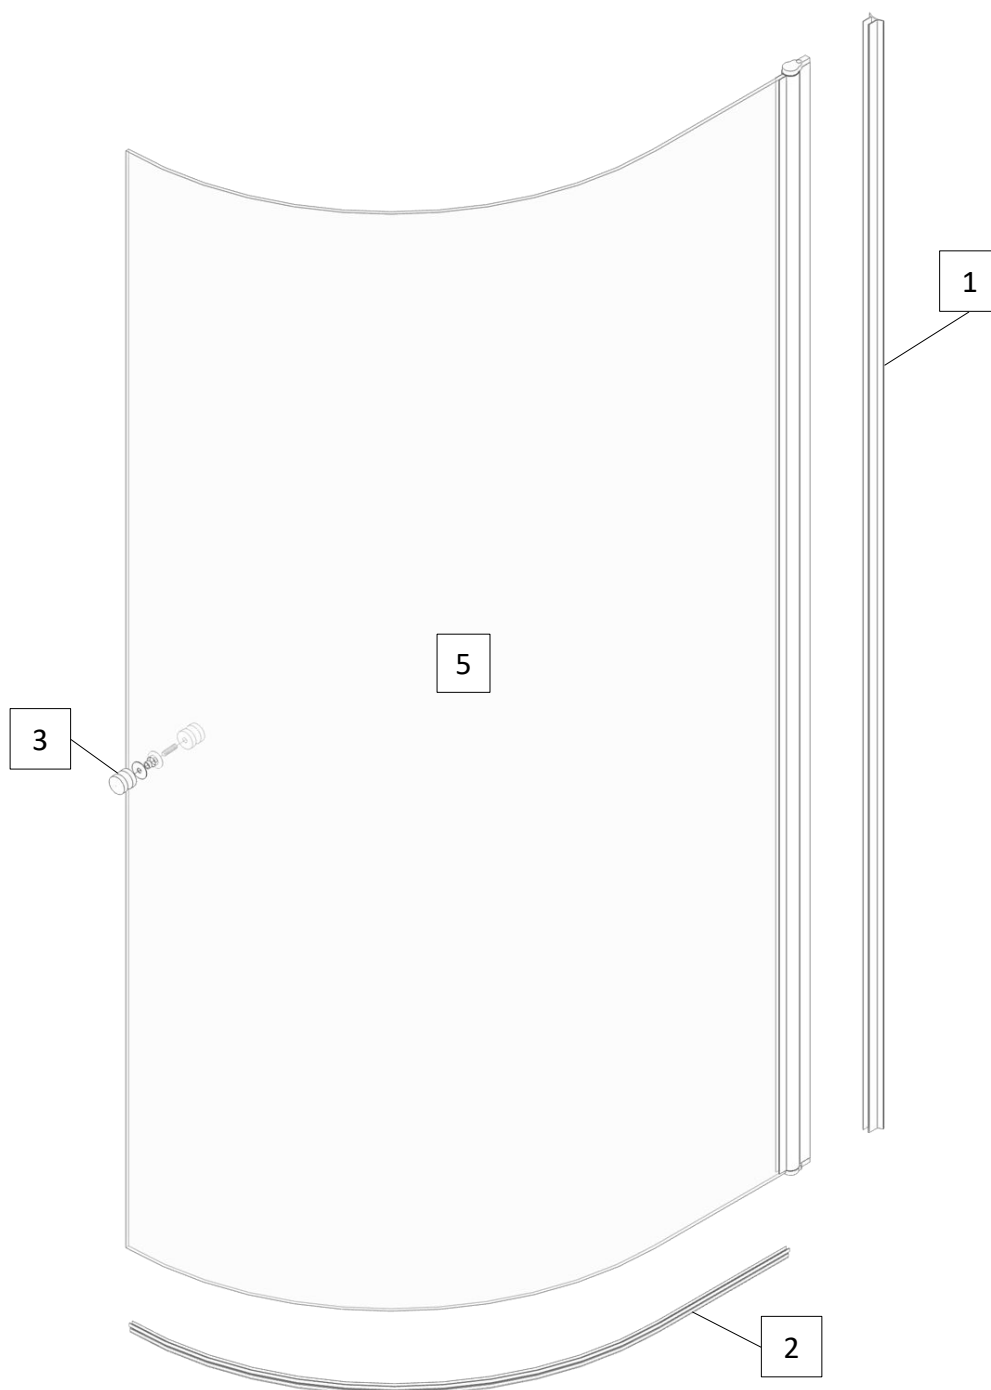

DANIELA

Dušas sienas montāžas instrukcija

Инструкция по монтажу душевой стены

Shower wall installation instructions

1.		VIRA20CH	1
2.		R1656715	1
3.		DR-CH32	1
4.		3,5x35 SK1SET Ø 6	1
5.		6 mm Safety Glass	1

LEFT

RIGHT

DANIELA	A (mm)	H (mm)
75DAN	755 - 765	1988

Uzmanību! Rūdīts stikls- rīkojieties uzmanīgi. Aizsargājiet stikla stūrus pret triecieniem.

Внимание! Закаленное стекло – будьте осторожны. Защищайте углы стекла от ударов.

Attention! Tempered glass - proceed with care. Protect the corners of the glass from impact.

14

24 h