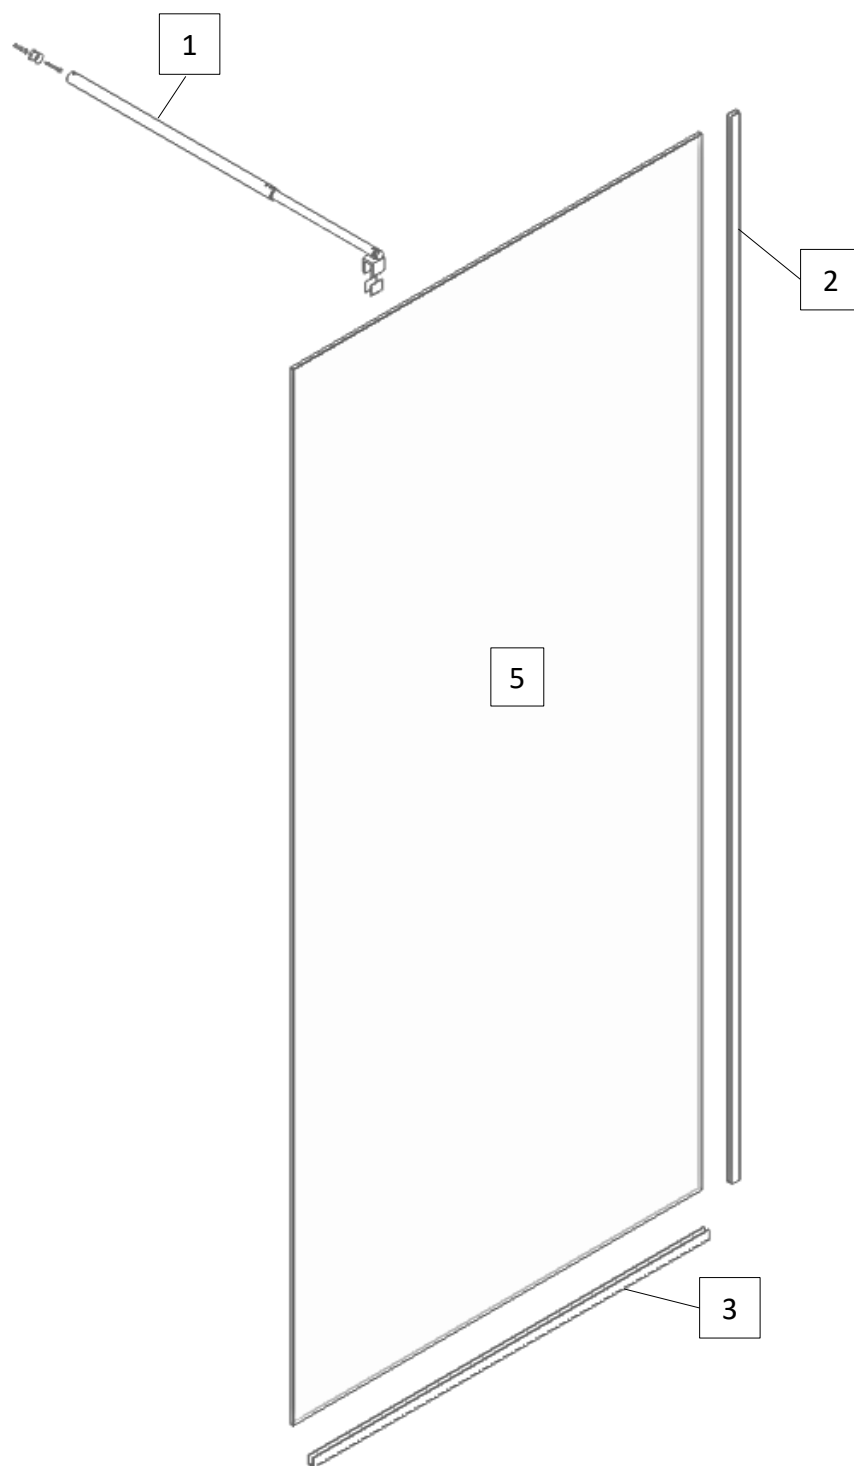

CONFORTO

Dušas sienas montāžas instrukcija

Инструкция по монтажу душевой стены

Shower wall installation instructions

1.		DZT100CHRD19 + SK2SET	1
2.		PAL-01	1
3.		PAL-01B	1
4.		3,5X35 SK1SET	1
5.		8 mm Safety Glass	1

CONFORTO	A (mm)	H (mm)
60CON	568-573	1988
70CON	668-673	1988
80CON	768-773	1988
90CON	868-873	1988
100CON	968-973	1988
110CON	1068-1073	1988
120CON	1168-1173	1988

LEFT

RIGHT

Uzmanību! Rūdīts stikls- rīkojieties uzmanīgi. Aizsargājiet stikla stūrus pret triecieniem.