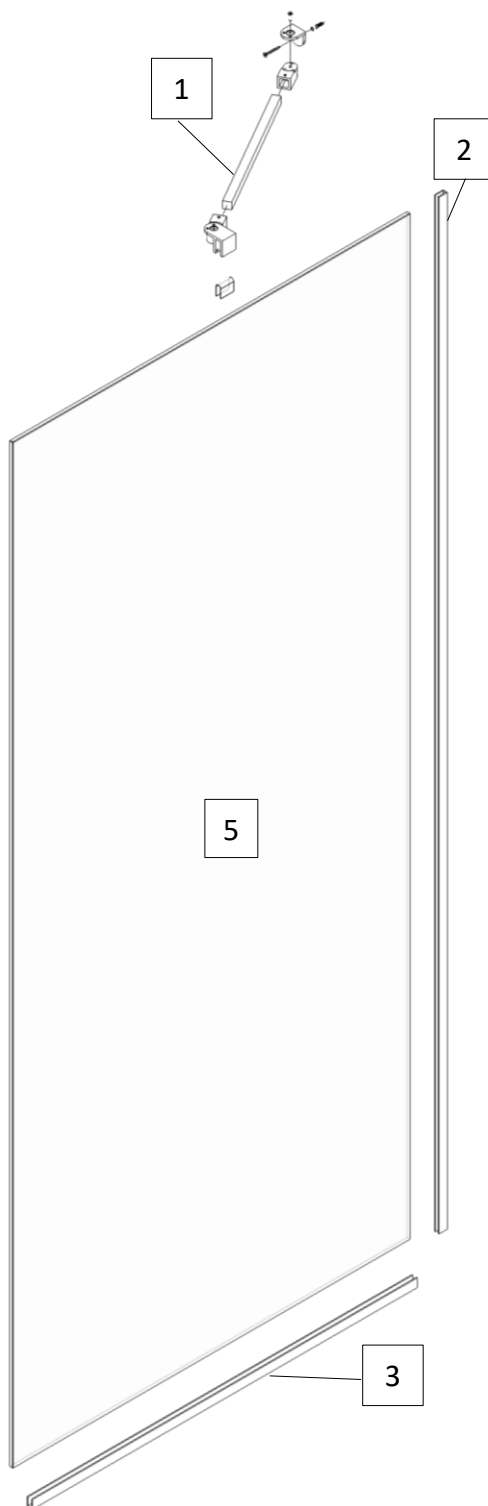

CONFORTO COR

Dušas sienas montāžas instrukcija

Инструкция по монтажу душевой стены

Shower wall installation instructions

1.		SU45CH + SK2SET	1
2.		PAL-01	1
3.		PAL-01B	1
4.		3,5X35 SK1SET	1
5.		8 mm Safety Glass	1

CONFORTO COR	A (mm)	H (mm)
60CON_C	568-573	1988
70CON_C	668-673	1988
80CON_C	768-773	1988
90CON_C	868-873	1988
100CON_C	968-973	1988
110CON_C	1068-1073	1988
120CON_C	1168-1173	1988

LEFT

RIGHT

CONFORTO COR