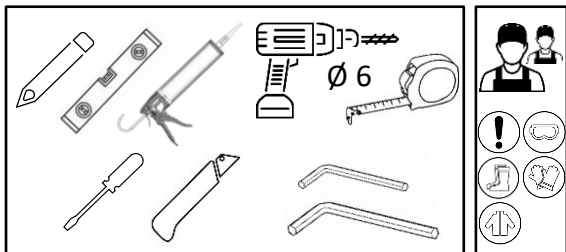

CONFORTO COR BLACK

Dušas sienas montāžas instrukcija

Инструкция по монтажу душевой стены

Shower wall installation instructions

1.		SU45CH + SK2SET	1
2.		PAL-01	1
3.		PAL-01B	1
4.		3,5X35 SK1SET	1
5.		8 mm Safety Glass	1