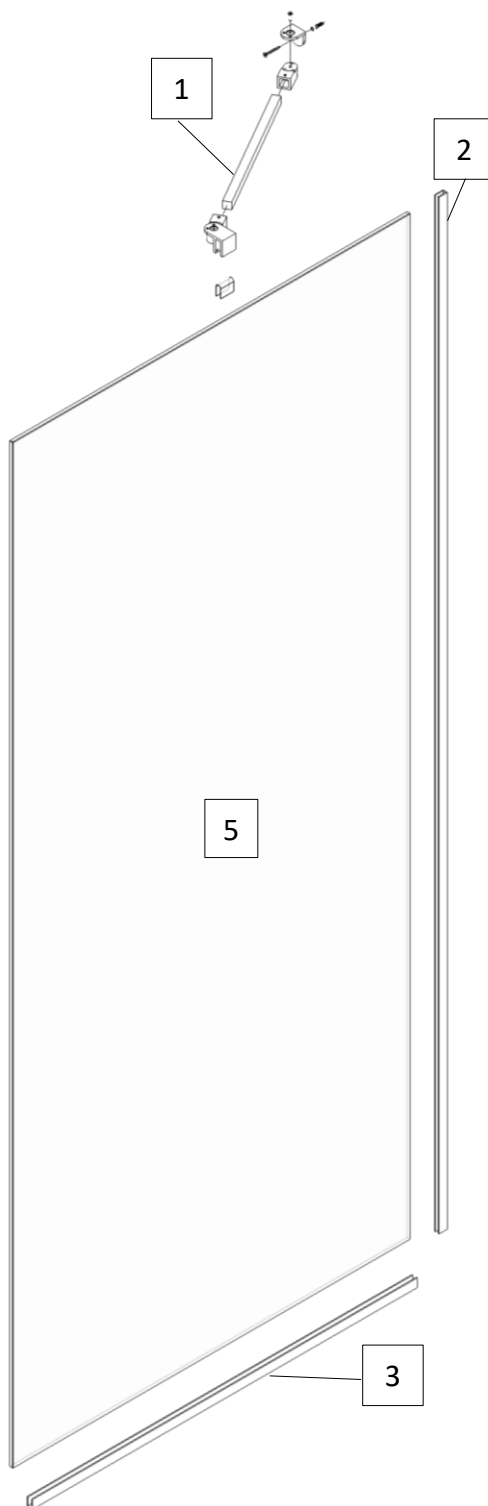

CONFORTO COR BLACK

Dušas sienas montāžas instrukcija

Инструкция по монтажу душевой стены

Shower wall installation instructions

1.		SU45CH + SK2SET	1
2.		PAL-01	1
3.		PAL-01B	1
4.		3,5X35 SK1SET	1
5.		8 mm Safety Glass	1

CONFORTO COR	A (mm)	H (mm)
60CON_C	568-573	1988
70CON_C	668-673	1988
80CON_C	768-773	1988
90CON_C	868-873	1988
100CON_C	968-973	1988
110CON_C	1068-1073	1988
120CON_C	1168-1173	1988

LEFT

RIGHT

CONFORTO COR BLACK