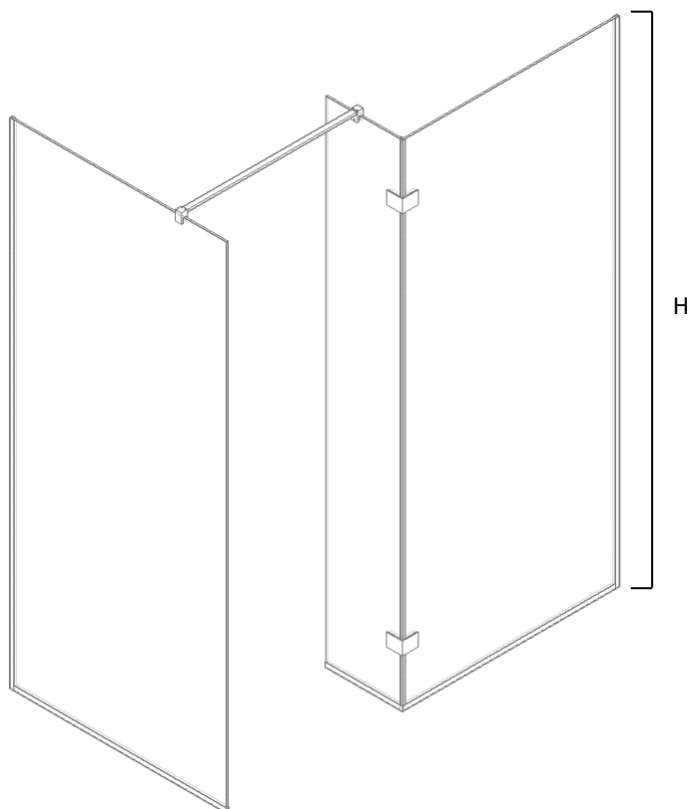

## Dušas sienas montāžas instrukcija

Инструкция по монтажу душевой стены

Shower wall installation instructions

1.		DZT100CHR10X2 0 + SK2SET 1	1
2.		PAL-01	2
3.		PAL-01B	1
4.		PAL-01B-2	1
5.		PAL-01B-3	1
6.A		PGB-902	2
6.B		5213150	2
7.		BB 52 135 19	2
8.		3,5X35 SK1SET	2
9.		8mm Safety Glass	1
10.		8mm Safety Glass	1
11.		8mm Safety Glass	1

CINQUE	A (mm)	B (mm)	H (mm)
140_80CIN	1370-1400	768-773	1988
140_90CIN	1370-1400	868-873	1988
150_90CIN	1470-1500	868-873	1988
160_900CIN	1570-1600	868-873	1988
150_100CIN	1470-1500	968-973	1988
160_100CIN	1570-1600	968-973	1988