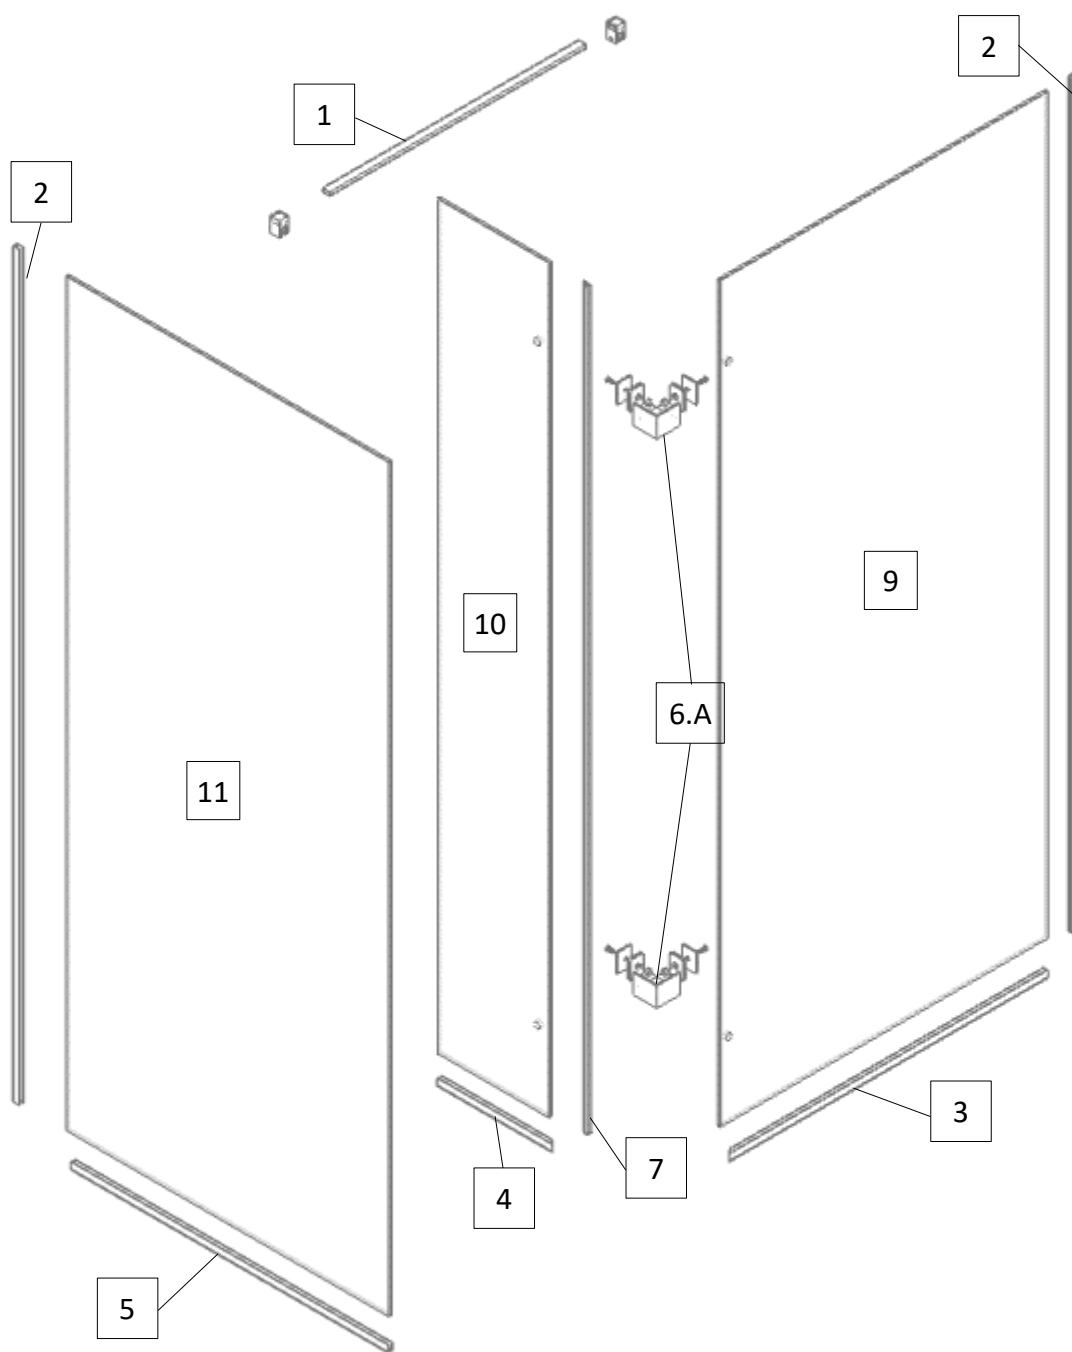

CINQUE

Uzmanību! Rūdīts stikls- rīkojieties uzmanīgi. Aizsargājiet stikla stūrus pret triecieniem.

Внимание! Закаленное стекло – будьте осторожны. Защищайте углы стекла от ударов.

Attention! Tempered glass - proceed with care. Protect the corners of the glass from impact.