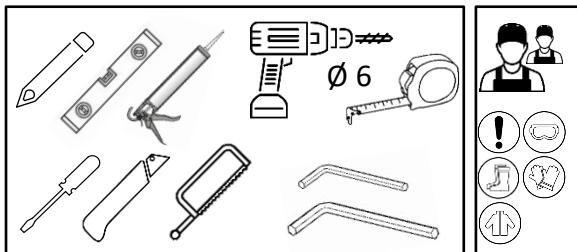

## Dušas sienas montāžas instrukcija

Инструкция по монтажу душевой стены

Shower wall installation instructions

1.		DZT100CHR10X2 0 + SK2SET 1	1
2.		PAL-01	2
3.		PAL-01B	1
4.		PAL-01B-2	1
5.		PAL-01B-3	1
6.A		PGB-902	2
6.B		5213150	2
7.		BB 52 135 19	2
8.		3,5X35 SK1SET	2
9.		8mm Safety Glass	1
10.		8mm Safety Glass	1
11.		8mm Safety Glass	1