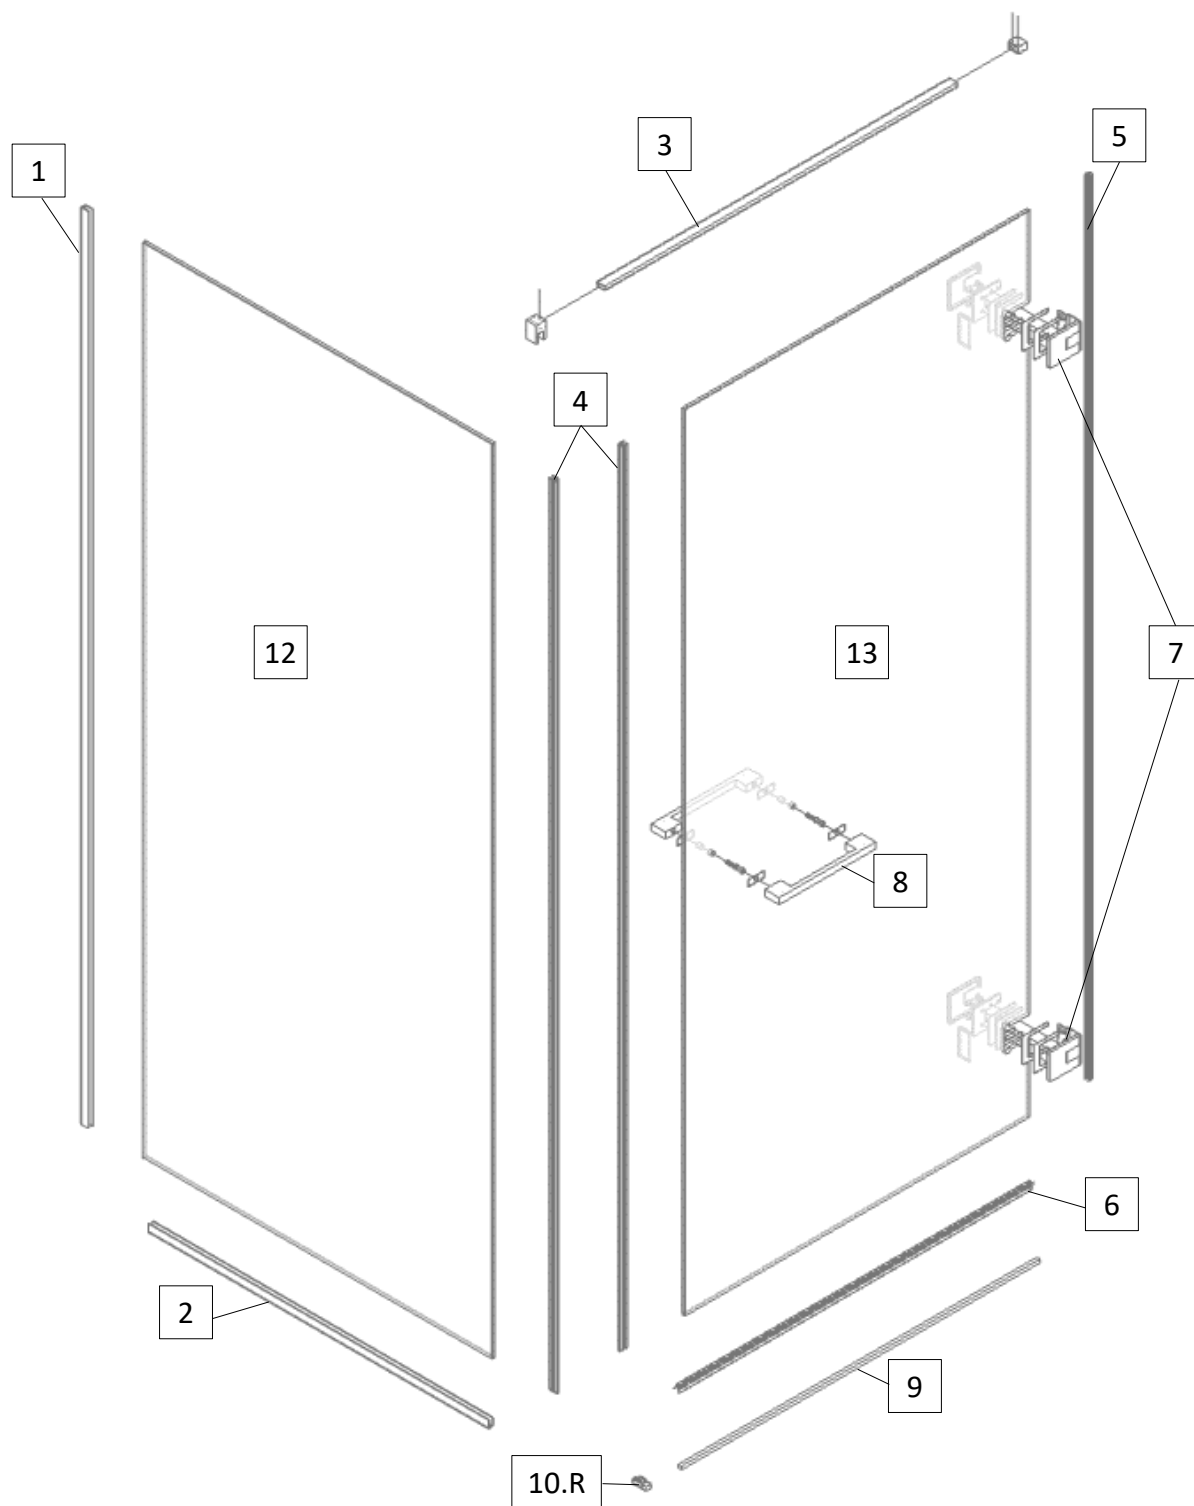

CHIARA

Dušas kabīnes montāžas instrukcija

Инструкция по монтажу душевой кабины

Shower enclosure installation assembly

1.		PAL-01	1
2.		PAL-01B	1
3.		DZT100CHR10X20	1
4.		MF-42/8-ER	1
5.		40021PS - 009	2
6.		400211PS-013	1
7.		PSDF-5CH-90CH	2
8.		NLO-ZD-2856	2
9.		SC-ALU8X9NEW	1
10.R		SC-SL-UZL90L	1
10.L		SC-SL-UZL90R	1
11.		3,5x35 SK1SET; Ø 6	2
12.		8 mm Safety Glass	1
13.		8 mm Safety Glass	1

LEFT

RIGHT

CHIARA	A (mm)	B (mm)	H (mm)
70X70CHI	692-695	687-692	1988
80X80CHI	792-795	787-792	1988
90X90CHI	892-895	887-892	1988

Uzmanību! Rūdīts stikls- rīkojieties uzmanīgi. Aizsargājiet stikla stūrus pret triecieniem.

Внимание! Закаленное стекло – будьте осторожны. Защищайте углы стекла от ударов.

Attention! Tempered glass - proceed with care. Protect the corners of the glass from impact.

1.A

CHIARA	P, mm	A1, mm	B1, mm
70X70CHI	700 x 700	686	681
80X80CHI	800 x 800	786	781
90X90CHI	900 x 900	886	881

1.B

CHIARA	D	S
70X70CHI	700	700
80X80CHI	800	800
90X90CHI	900	900