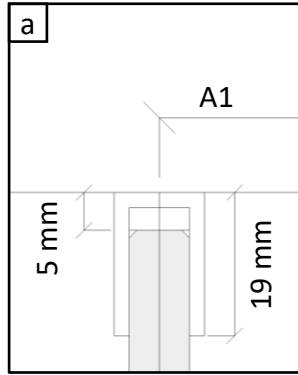

CHIARA

Dušas kabīnes montāžas instrukcija

Инструкция по монтажу душевой кабины

Shower enclosure installation assembly

1.		PAL-01	1
2.		PAL-01B	1
3.		DZT100CHR10X20	1
4.		MF-42/8-ER	1
5.		40021PS - 009	2
6.		400211PS-013	1
7.		PSDF-5CH-90CH	2
8.		NLO-ZD-2856	2
9.		SC-ALU8X9NEW	1
10.R		SC-SL-UZL90L	1
10.L		SC-SL-UZL90R	1
11.		3,5x35 SK1SET; Ø 6	2
12.		8 mm Safety Glass	1
13.		8 mm Safety Glass	1

LEFT

RIGHT

CHIARA	A (mm)	B (mm)	H (mm)
70X70CHI	692-695	687-692	1988
80X80CHI	792-795	787-792	1988
90X90CHI	892-895	887-892	1988

Uzmanību! Rūdīts stikls- rīkojieties uzmanīgi. Aizsargājiet stikla stūrus pret triecieniem.

Внимание! Закаленное стекло – будьте осторожны. Защищайте углы стекла от ударов.

Attention! Tempered glass - proceed with care. Protect the corners of the glass from impact.

1.A

CHIARA	P, mm	A1, mm	B1, mm
70X70CHI	700 x 700	686	681
80X80CHI	800 x 800	786	781
90X90CHI	900 x 900	886	881

1.B

CHIARA	D	S
70X70CHI	700	700
80X80CHI	800	800
90X90CHI	900	900