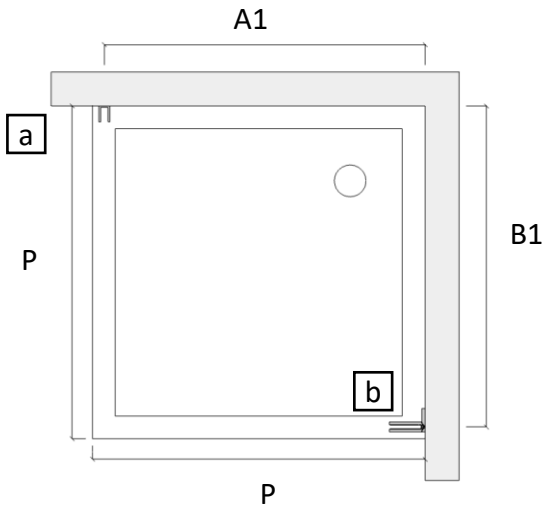

CHIARA

Dušas kabīnes montāžas instrukcija

Инструкция по монтажу душевой кабины

Shower enclosure installation assembly

1.		PAL-01	1
2.		PAL-01B	1
3.		DZT100CHR10X20	1
4.		MF-42/8-ER	1
5.		40021PS - 009	2
6.		400211PS-013	1
7.		PSDF-5CH-90CH	2
8.		NLO-ZD-2856	2
9.		SC-ALU8X9NEW	1
10.R		SC-SL-UZL90L	1
10.L		SC-SL-UZL90R	1
11.		3,5x35 SK1SET; Ø 6	2
12.		8 mm Safety Glass	1
13.		8 mm Safety Glass	1

LEFT

RIGHT

CHIARA	A (mm)	B (mm)	H (mm)
70X70CHI	692-695	687-692	1988
80X80CHI	792-795	787-792	1988
90X90CHI	892-895	887-892	1988

Uzmanību! Rūdīts stikls- rīkojieties uzmanīgi. Aizsargājiet stikla stūrus pret triecieniem.

Внимание! Закаленное стекло – будьте осторожны. Защищайте углы стекла от ударов.

Attention! Tempered glass - proceed with care. Protect the corners of the glass from impact.

1.A

CHIARA	P, mm	A1, mm	B1, mm
70X70CHI	700 x 700	686	681
80X80CHI	800 x 800	786	781
90X90CHI	900 x 900	886	881

1.B

CHIARA	D	S
70X70CHI	700	700
80X80CHI	800	800
90X90CHI	900	900