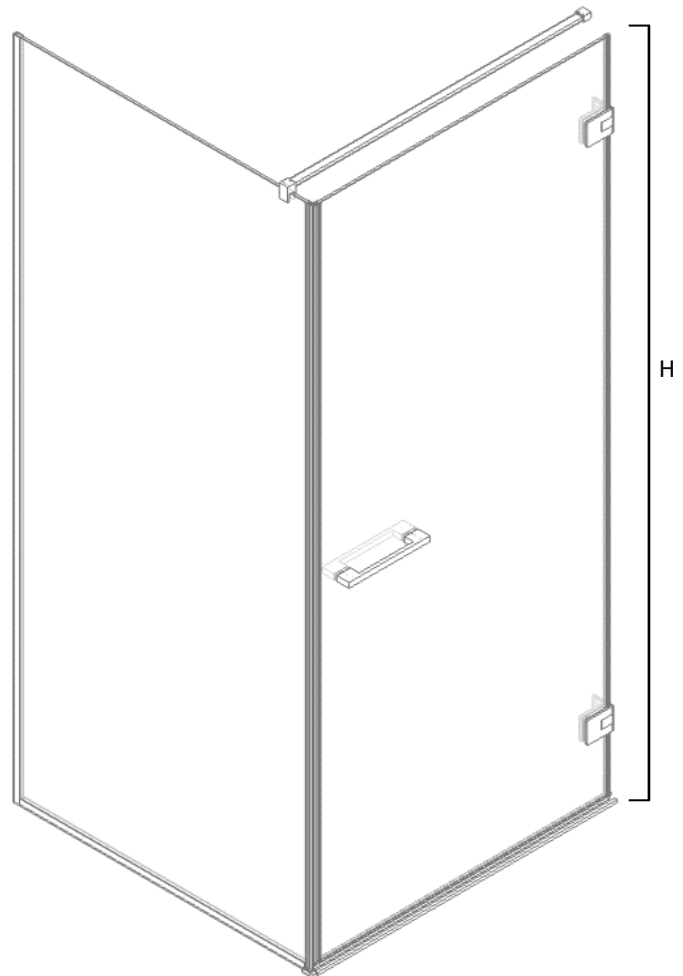

CHIARA

Dušas kabīnes montāžas instrukcija

Инструкция по монтажу душевой кабины

Shower enclosure installation assembly

1.		PAL-01	1
2.		PAL-01B	1
3.		DZT100CHR10X20	1
4.		MF-42/8-ER	1
5.		40021PS - 009	2
6.		400211PS-013	1
7.		PSDF-5CH-90CH	2
8.		NLO-ZD-2856	2
9.		SC-ALU8X9NEW	1
10.R		SC-SL-UZL90L	1
10.L		SC-SL-UZL90R	1
11.		3,5x35 SK1SET; Ø 6	2
12.		8 mm Safety Glass	1
13.		8 mm Safety Glass	1

LEFT

RIGHT

CHIARA	A (mm)	B (mm)	H (mm)
70X70CHI	692-695	687-692	1988
80X80CHI	792-795	787-792	1988
90X90CHI	892-895	887-892	1988

Uzmanību! Rūdīts stikls- rīkojieties uzmanīgi. Aizsargājiet stikla stūrus pret triecieniem.

Внимание! Закаленное стекло – будьте осторожны. Защищайте углы стекла от ударов.

Attention! Tempered glass - proceed with care. Protect the corners of the glass from impact.

1.A

CHIARA	P, mm	A1, mm	B1, mm
70X70CHI	700 x 700	686	681
80X80CHI	800 x 800	786	781
90X90CHI	900 x 900	886	881

1.B

CHIARA	D	S
70X70CHI	700	700
80X80CHI	800	800
90X90CHI	900	900