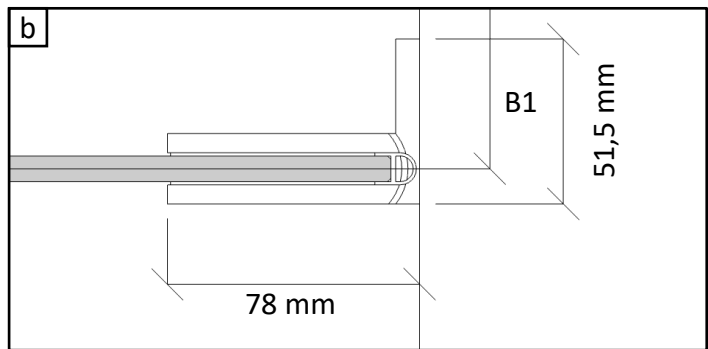

CHIARA

Dušas kabīnes montāžas instrukcija

Инструкция по монтажу душевой кабины

Shower enclosure installation assembly

1.		PAL-01	1
2.		PAL-01B	1
3.		DZT100CHR10X20	1
4.		MF-42/8-ER	1
5.		40021PS - 009	2
6.		400211PS-013	1
7.		PSDF-5CH-90CH	2
8.		NLO-ZD-2856	2
9.		SC-ALU8X9NEW	1
10.R		SC-SL-UZL90L	1
10.L		SC-SL-UZL90R	1
11.		3,5x35 SK1SET; Ø 6	2
12.		8 mm Safety Glass	1
13.		8 mm Safety Glass	1

LEFT

RIGHT

CHIARA	A (mm)	B (mm)	H (mm)
70X70CHI	692-695	687-692	1988
80X80CHI	792-795	787-792	1988
90X90CHI	892-895	887-892	1988

Uzmanību! Rūdīts stikls- rīkojieties uzmanīgi. Aizsargājiet stikla stūrus pret triecieniem.

Внимание! Закаленное стекло – будьте осторожны. Защищайте углы стекла от ударов.

Attention! Tempered glass - proceed with care. Protect the corners of the glass from impact.

1.A

CHIARA	P, mm	A1, mm	B1, mm
70X70CHI	700 x 700	686	681
80X80CHI	800 x 800	786	781
90X90CHI	900 x 900	886	881

1.B

CHIARA	D	S
70X70CHI	700	700
80X80CHI	800	800
90X90CHI	900	900