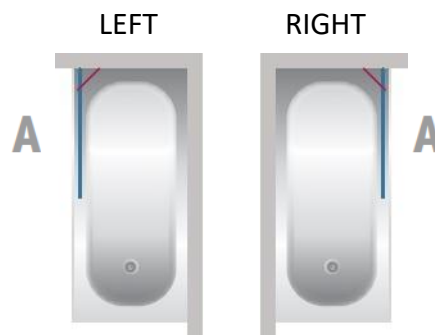

## Vannas sienas montāžas instrukcija

Инструкция по монтажу ванной стены

Bath screen installation instructions

1.		ALU-U-CON150	1
2.		SU45CH + SK2SET	1
3.		3,5X35 SK1SET	1
4.		Spacer_NOA	1
5.		6 mm Safety Glass + PROFILE	1

CARLA	A (mm)	H (mm)
70CARL	655-670	1480
80CARL	755-770	1480
90CARL	855-870	1480
100CARL	955-970	1480
110CARL	1055-1070	1480
120CARL	1155-1170	1480

**Uzmanību!** Rūdīts stikls- rīkojieties uzmanīgi. Aizsargājiet stikla stūrus pret triecieniem.