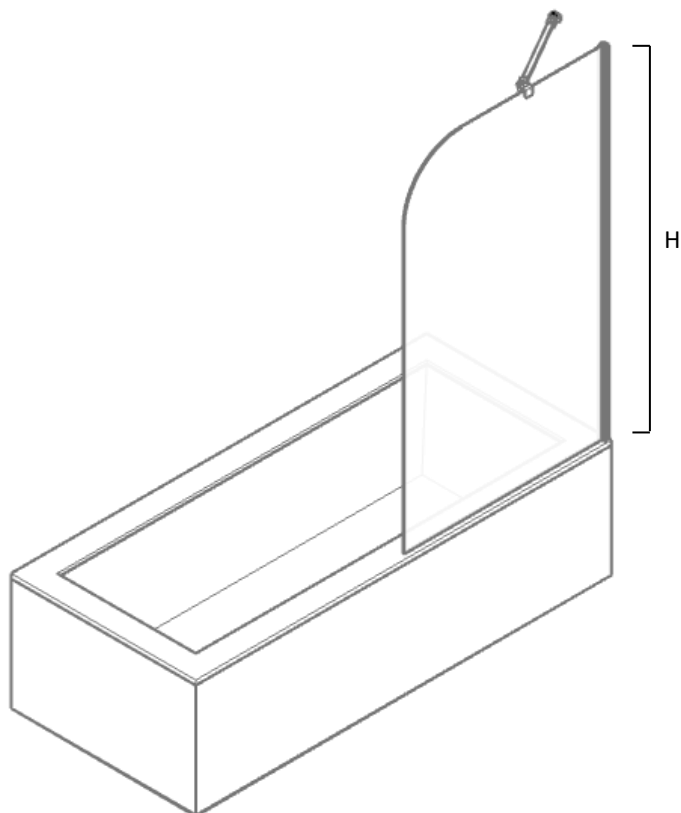

## Vannas sienas montāžas instrukcija

Инструкция по монтажу ванной стены

Bath screen installation instructions

1.		ALU-U-CON150	1
2.		SU45CH + SK2SET	1
3.		3,5X35 SK1SET	1
4.		Spacer_NOA	1
5.		6 mm Safety Glass + PROFILE	1