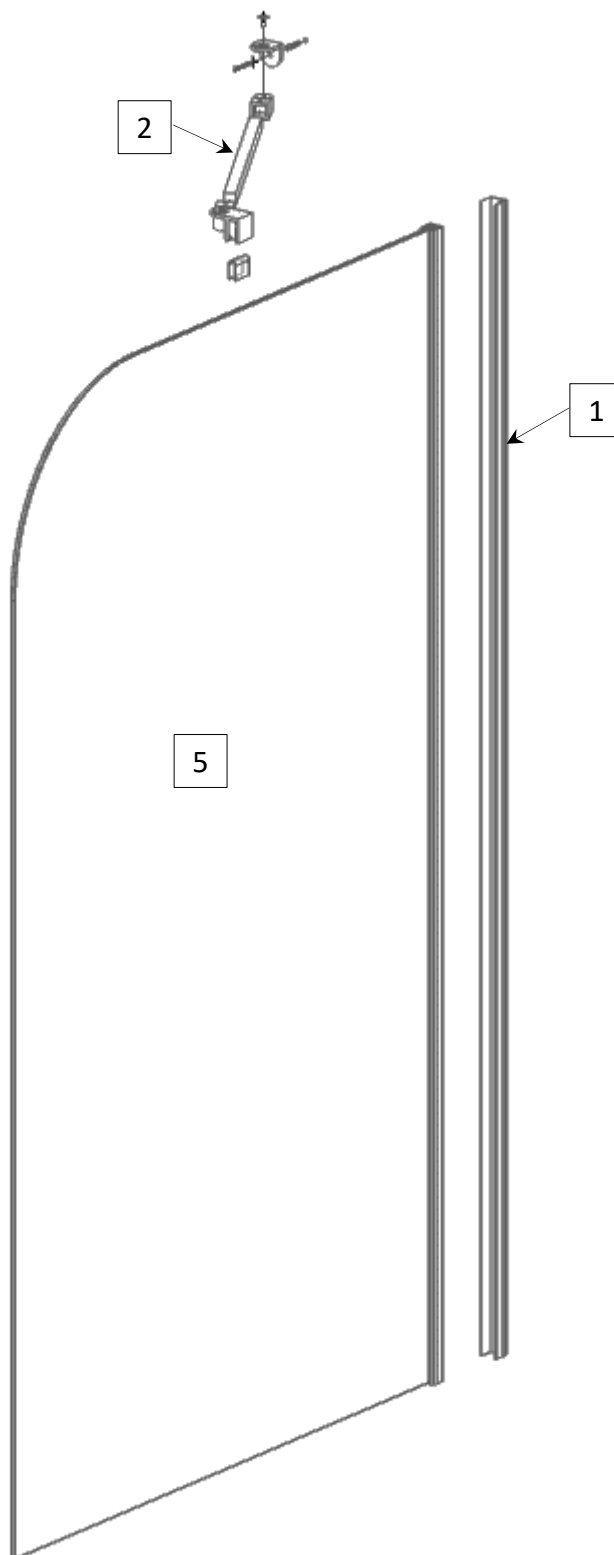

## Vannas sienas montāžas instrukcija

Инструкция по монтажу ванной стены

Bath screen installation instructions

1.		ALU-U-CON150	1
2.		SU45CH + SK2SET	1
3.		3,5X35 SK1SET	1
4.		Spacer_NOA	1
5.		6 mm Safety Glass + PROFILE	1

CARLA	A (mm)	H (mm)
70CARL	655-670	1480
80CARL	755-770	1480
90CARL	855-870	1480
100CARL	955-970	1480
110CARL	1055-1070	1480
120CARL	1155-1170	1480

**Uzmanību!** Rūdīts stikls- rīkojieties uzmanīgi. Aizsargājiet stikla stūrus pret triecieniem.