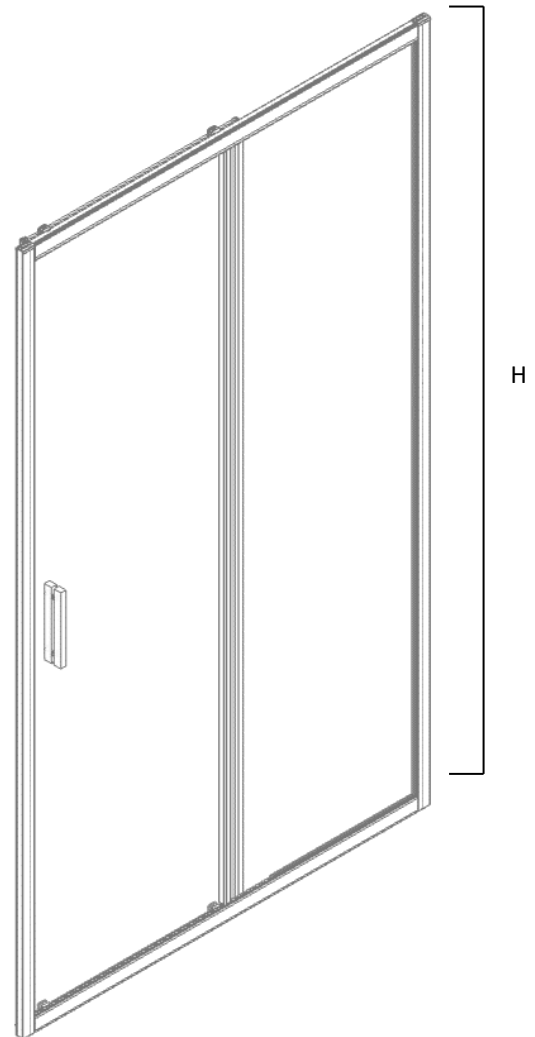

# BIANCA

## Dušas durvju montāžas instrukcija

Инструкция по монтажу душевой двери

Shower door installation instructions

|     |   |                                |   |
|-----|---|--------------------------------|---|
| 1.  |    | SR4                            | 2 |
| 2.  |    | SP1                            | 1 |
| 3.  |    | SD3R                           | 1 |
| 4.  |    | SD3L                           | 1 |
| 5.  |    | SR8                            | 2 |
| 6.  |   | SD3L                           | 2 |
| 7.  |  | SR2KIT                         | 1 |
| 8.L |  | SR2KIT-L                       | 1 |
| 8.R |  | SR2KIT-R                       | 1 |
| 9.  |  | P10                            | 1 |
| 10. |  | SR12                           | 1 |
| 11. |  | SR6                            | 1 |
| 12. |  | SD7                            | 2 |
| 13. |  | SR11                           | 1 |
| 14. |  | 3,5X35 SK1SET                  | 2 |
| 15. |  | 6 mm Safety Glass +<br>PROFILE | 1 |
| 16. |  | 6 mm Safety Glass              | 1 |

LEFT

RIGHT

| BIANCA  | A (mm)    | A1 (mm) | B (mm) | H (mm) |
|---------|-----------|---------|--------|--------|
| 100 BIA | 980-1000  | 470     | 520    | 2000   |
| 110BIA  | 1080-1100 | 520     | 570    | 2000   |
| 120BIA  | 1180-1200 | 570     | 620    | 2000   |