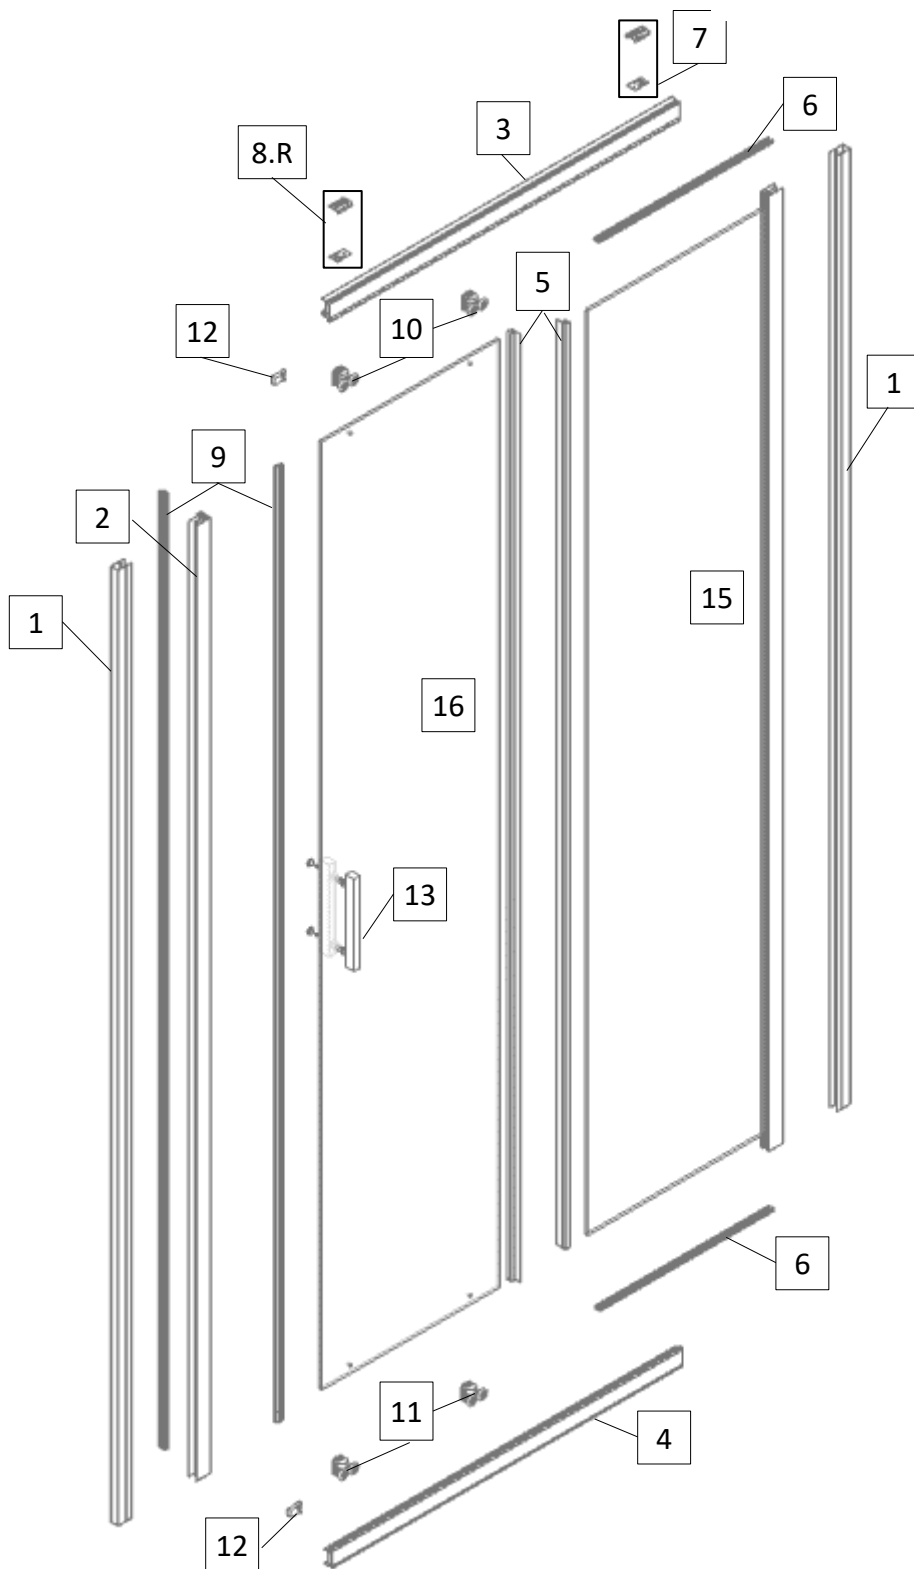

## Dušas durvju montāžas instrukcija

Инструкция по монтажу душевой двери

Shower door installation instructions

|     |   |                                |   |
|-----|---|--------------------------------|---|
| 1.  |    | SR4                            | 2 |
| 2.  |    | SP1                            | 1 |
| 3.  |    | SD3R                           | 1 |
| 4.  |    | SD3L                           | 1 |
| 5.  |    | SR8                            | 2 |
| 6.  |   | SD3L                           | 2 |
| 7.  |  | SR2KIT                         | 1 |
| 8.L |  | SR2KIT-L                       | 1 |
| 8.R |  | SR2KIT-R                       | 1 |
| 9.  |  | P10                            | 1 |
| 10. |  | SR12                           | 1 |
| 11. |  | SR6                            | 1 |
| 12. |  | SD7                            | 2 |
| 13. |  | SR11                           | 1 |
| 14. |  | 3,5X35 SK1SET                  | 2 |
| 15. |  | 6 mm Safety Glass +<br>PROFILE | 1 |
| 16. |  | 6 mm Safety Glass              | 1 |

LEFT

RIGHT

| BIANCA  | A (mm)    | A1 (mm) | B (mm) | H (mm) |
|---------|-----------|---------|--------|--------|
| 100 BIA | 980-1000  | 470     | 520    | 2000   |
| 110BIA  | 1080-1100 | 520     | 570    | 2000   |
| 120BIA  | 1180-1200 | 570     | 620    | 2000   |