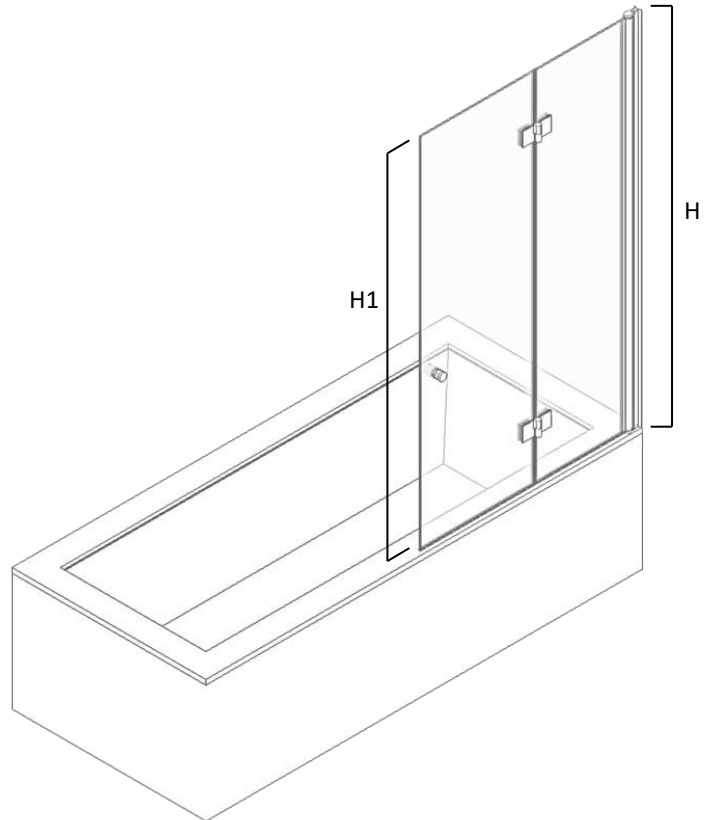

## Vannas sienas montāžas instrukcija

Инструкция по монтажу ванной стены

Bath screen installation instructions

1.		VIRA15CH	1
2.		R1656725	1
3.		R1656715	1
4.R		M981R - 180CH /	2
4.L		M981L - 180CH	2
5.		DR-CH32	1
6.		3,5X35 4K1SET	1
7.		3,5x13 SK2SET	1
8.		6 mm Safety Glass	1
9.		6 mm Safety Glass + VIRA15CH	1

LEFT

RIGHT

BELLA	A+B (mm)	H (mm)	H1 (mm)
70BEL	695-703	1500	1485
80BEL	795-803	1500	1485
90BEL	895-903	1500	1485
100BEL	995-1003	1500	1485

**Uzmanību!** Rūdīts stikls- rīkojieties uzmanīgi. Aizsargājiet stikla stūrus pret triecieniem.