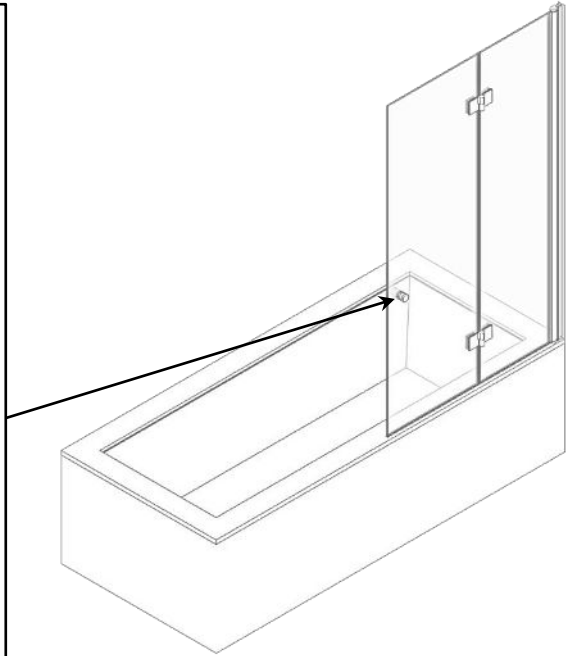

## Vannas sienas montāžas instrukcija

Инструкция по монтажу ванной стены

Bath screen installation instructions

1.		VIRA15CH	1
2.		R1656725	1
3.		R1656715	1
4.R		M981R - 180CH /	2
4.L		M981L - 180CH	2
5.		DR-CH32	1
6.		3,5X35 4K1SET	1
7.		3,5x13 SK2SET	1
8.		6 mm Safety Glass	1
9.		6 mm Safety Glass + VIRA15CH	1

**Внимание!** Закаленное стекло – будьте осторожны. Защищайте углы стекла от ударов.

**Attention!** Tempered glass - proceed with care. Protect the corners of the glass from impact.

RIGHT

LEFT

26

24 h