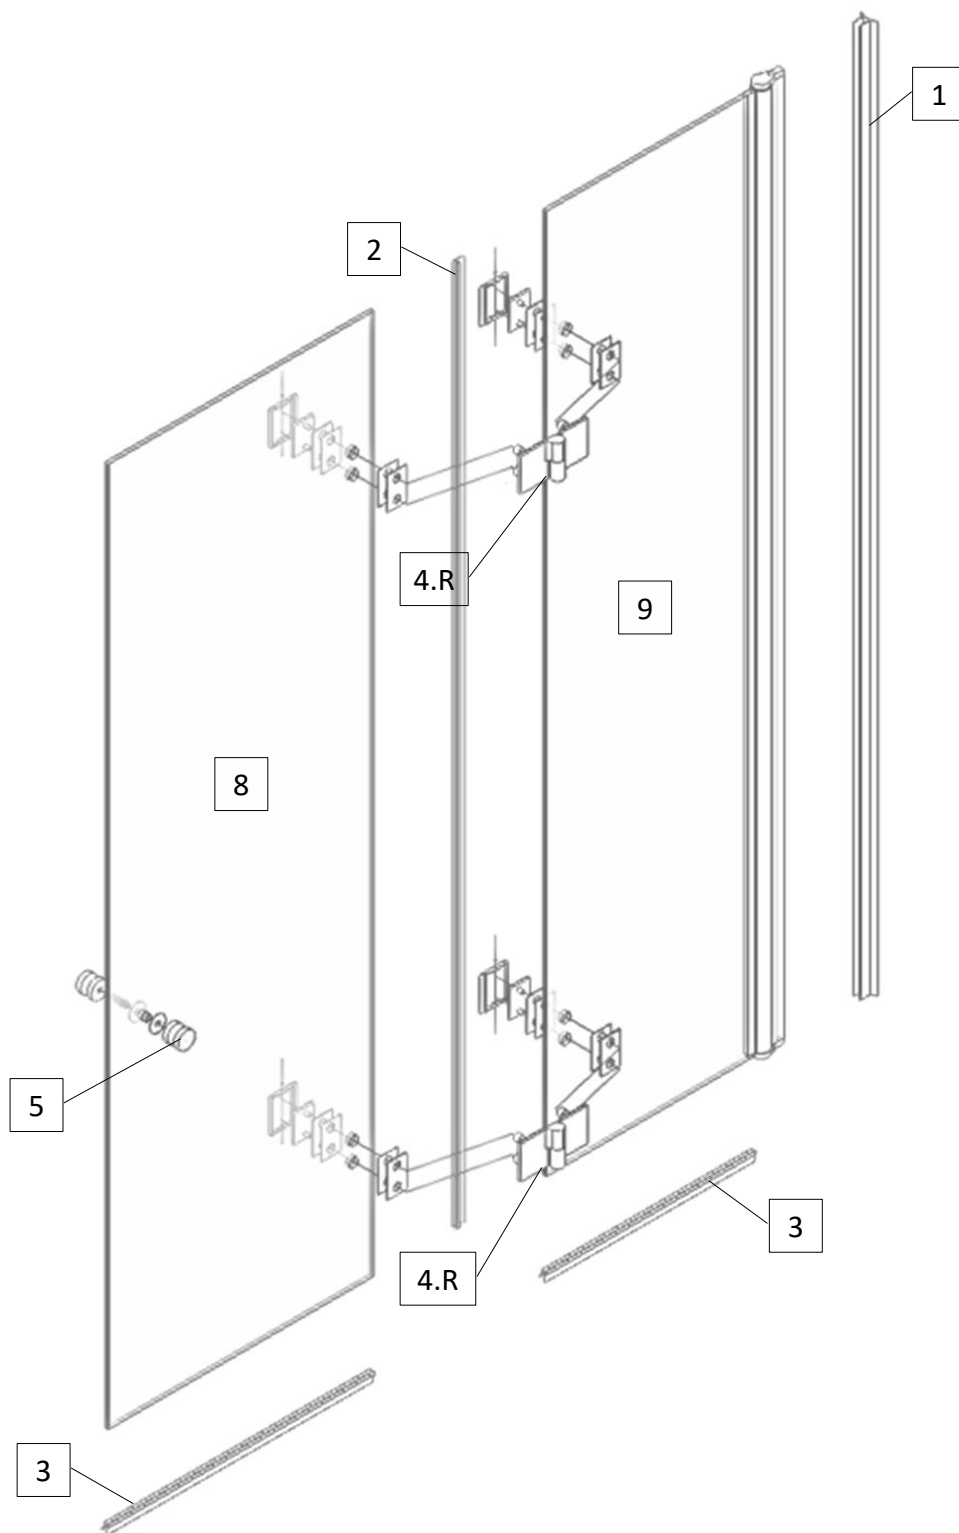

## Vannas sienas montāžas instrukcija

Инструкция по монтажу ванной стены

Bath screen installation instructions

1.		VIRA15CH	1
2.		R1656725	1
3.		R1656715	1
4.R		M981R - 180CH /	2
4.L		M981L - 180CH	2
5.		DR-CH32	1
6.		3,5X35 4K1SET	1
7.		3,5x13 SK2SET	1
8.		6 mm Safety Glass	1
9.		6 mm Safety Glass + VIRA15CH	1

LEFT

RIGHT

BELLA	A+B (mm)	H (mm)	H1 (mm)
70BEL	695-703	1500	1485
80BEL	795-803	1500	1485
90BEL	895-903	1500	1485
100BEL	995-1003	1500	1485

**Uzmanību!** Rūdīts stikls- rīkojieties uzmanīgi. Aizsargājiet stikla stūrus pret triecieniem.