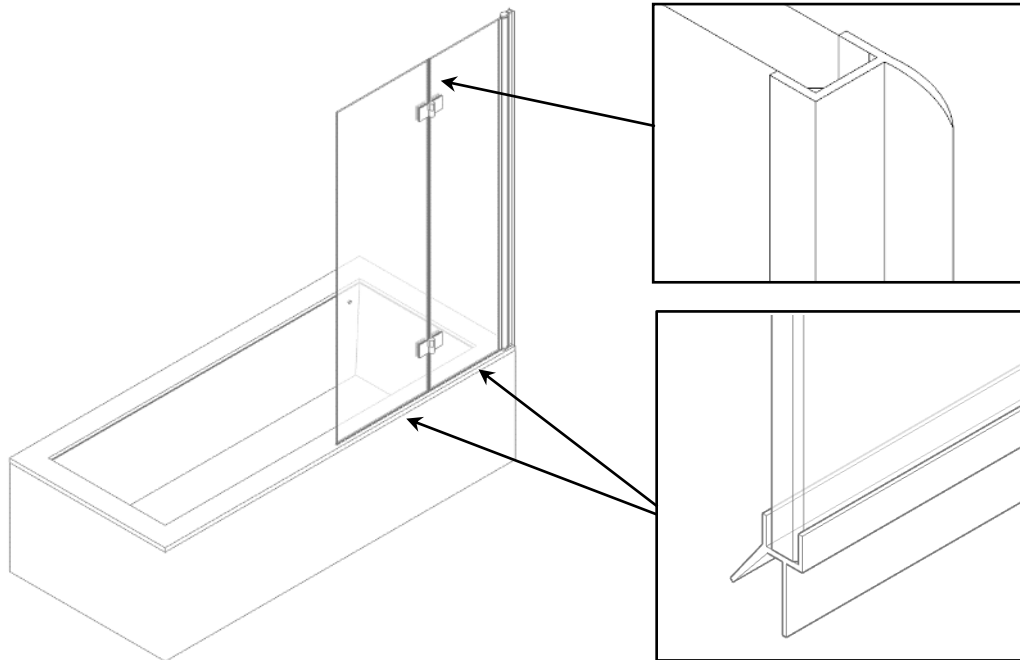

## Vannas sienas montāžas instrukcija

Инструкция по монтажу ванной стены

Bath screen installation instructions

1.		VIRA15CH	1
2.		R1656725	1
3.		R1656715	1
4.R		M981R - 180CH /	2
4.L		M981L - 180CH	2
5.		DR-CH32	1
6.		3,5X35 4K1SET	1
7.		3,5x13 SK2SET	1
8.		6 mm Safety Glass	1
9.		6 mm Safety Glass + VIRA15CH	1

**Внимание!** Закаленное стекло – будьте осторожны. Защищайте углы стекла от ударов.

**Attention!** Tempered glass - proceed with care. Protect the corners of the glass from impact.

RIGHT

LEFT

26

24 h