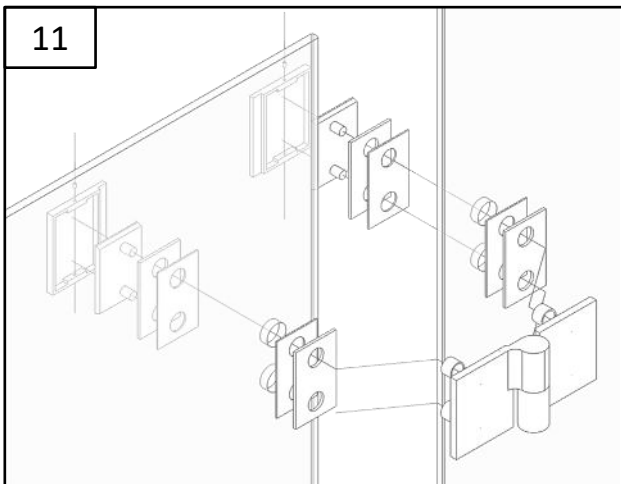

## Vannas sienas montāžas instrukcija

Инструкция по монтажу ванной стены

Bath screen installation instructions

1.		VIRA15CH	1
2.		R1656725	1
3.		R1656715	1
4.R		M981R - 180CH /	2
4.L		M981L - 180CH	2
5.		DR-CH32	1
6.		3,5X35 4K1SET	1
7.		3,5x13 SK2SET	1
8.		6 mm Safety Glass	1
9.		6 mm Safety Glass + VIRA15CH	1

**Внимание!** Закаленное стекло – будьте осторожны. Защищайте углы стекла от ударов.

**Attention!** Tempered glass - proceed with care. Protect the corners of the glass from impact.

RIGHT

LEFT

26

24 h