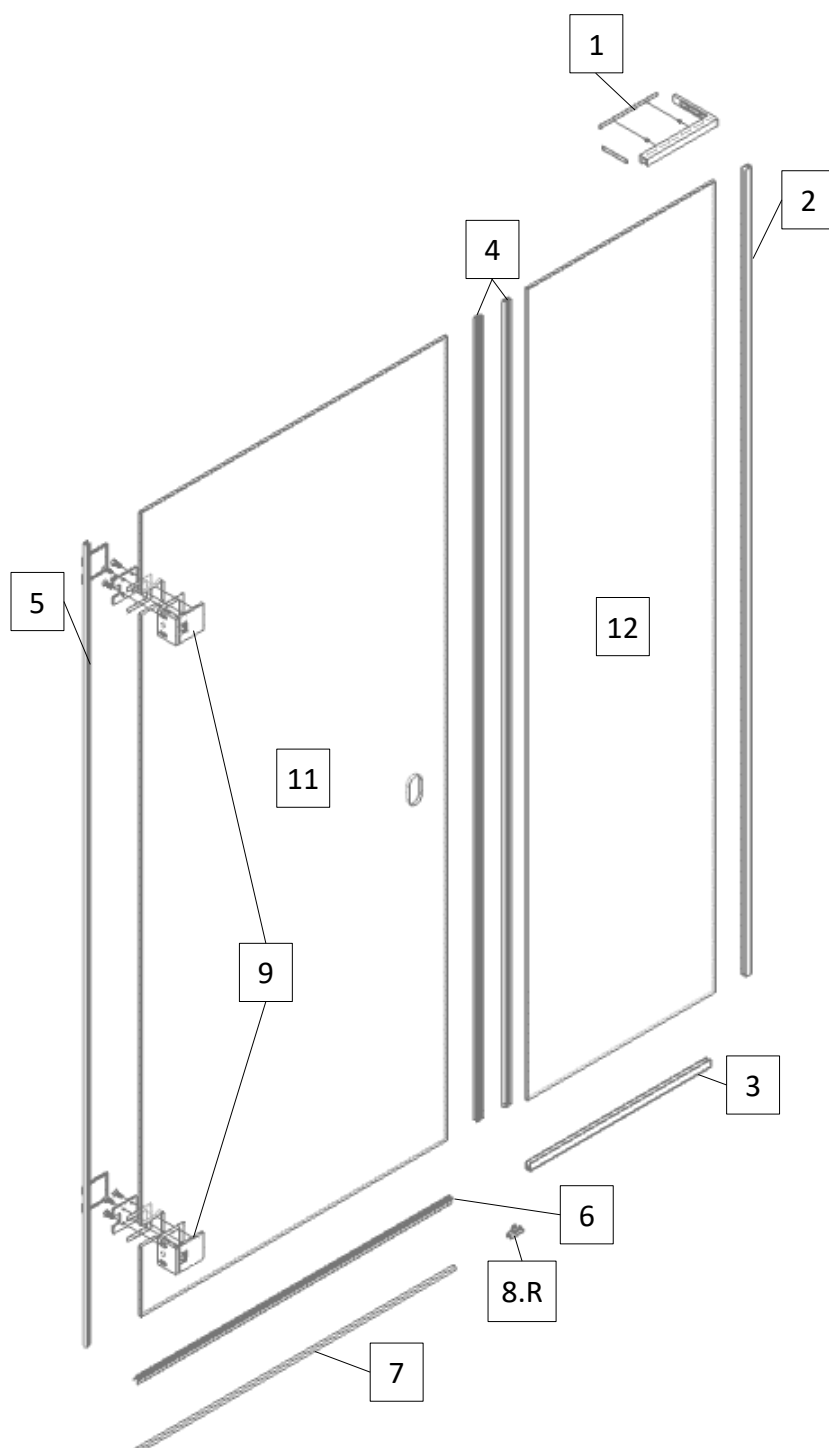

## Dušas durvju montāžas instrukcija

Инструкция по монтажу душевой двери

Shower door installation instructions

1.		SU45CH + SK2SET	1
2.		PAL-01	1
3.		PAL-01B	1
4.		MF-42/8-ER	1
5.		40021PS – 009	1
6.		400211PS-013	1
7.		SC-ALU8X9NEW	1
8.R		SC-SL-UZL180R	1
8.L		SC-SL-UZL180L	1
9.		PSDF-5CH-90CH	2
10.		3,5x35 SK1SET; Ø 6	2
11.		8 mm Safety Glass	1
12.		8 mm Safety Glass	1

LEFT

RIGHT

AZZURRA	A (mm)	H (mm)
70AZZ+	698-703	1988
80AZZ+	798-803	1988
90AZZ+	898-903	1988
100AZZ+	998-1003	1988
110AZZ+	1098-1103	1988
120AZZ+	1198-1203	1988

**Uzmanību!** Rūdīts stikls- rīkojieties uzmanīgi. Aizsargājiet stikla stūrus pret triecieniem.