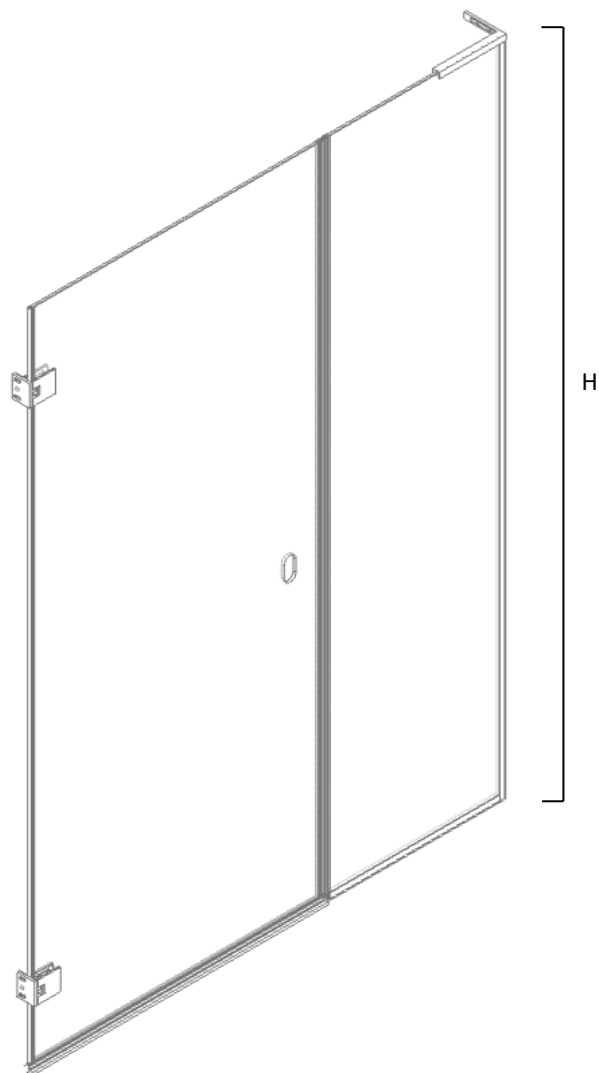

## Dušas durvju montāžas instrukcija

Инструкция по монтажу душевой двери

Shower door installation instructions

1.		SU45CH + SK2SET	1
2.		PAL-01	1
3.		PAL-01B	1
4.		MF-42/8-ER	1
5.		40021PS – 009	1
6.		400211PS-013	1
7.		SC-ALU8X9NEW	1
8.R		SC-SL-UZL180R	1
8.L		SC-SL-UZL180L	1
9.		PSDF-5CH-90CH	2
10.		3,5x35 SK1SET; Ø 6	2
11.		8 mm Safety Glass	1
12.		8 mm Safety Glass	1

LEFT

RIGHT

AZZURRA	A (mm)	H (mm)
70AZZ+	698-703	1988
80AZZ+	798-803	1988
90AZZ+	898-903	1988
100AZZ+	998-1003	1988
110AZZ+	1098-1103	1988
120AZZ+	1198-1203	1988

**Uzmanību!** Rūdīts stikls- rīkojieties uzmanīgi. Aizsargājiet stikla stūrus pret triecieniem.