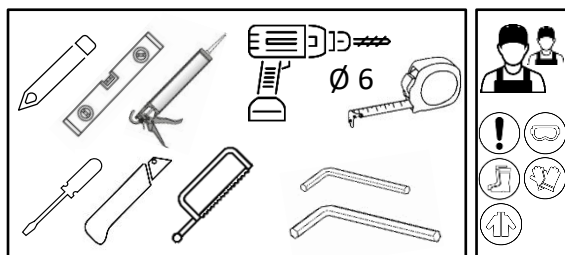

## Dušas durvju montāžas instrukcija

Инструкция по монтажу душевой двери

Shower door installation instructions

1.		SU45CH + SK2SET	1
2.		PAL-01	1
3.		PAL-01B	1
4.		MF-42/8-ER	1
5.		40021PS – 009	1
6.		400211PS-013	1
7.		SC-ALU8X9NEW	1
8.R		SC-SL-UZL180R	1
8.L		SC-SL-UZL180L	1
9.		PSDF-5CH-90CH	2
10.		3,5x35 SK1SET; Ø 6	2
11.		8 mm Safety Glass	1
12.		8 mm Safety Glass	1