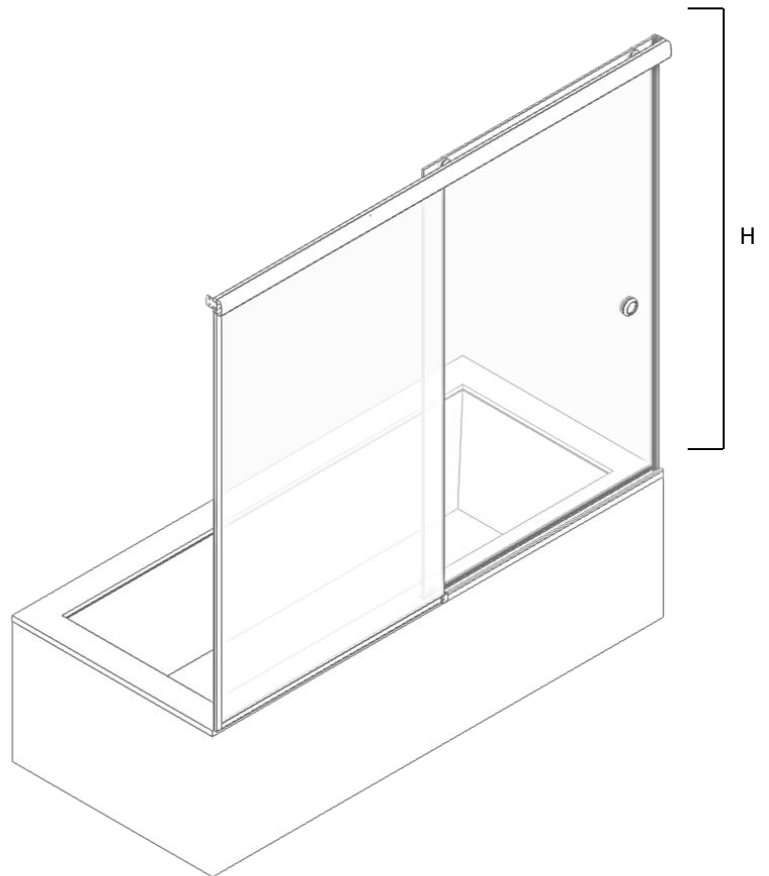

ARIANNA

Vannas sienas montāžas instrukcija

Инструкция по монтажу ванной стены

Bath screen installation instructions

1.		PAL-01	1
2.		PAL-01B	1
3.		GC-2032/ MF-29-5MAGN	1
4.		8850KUO-8-2010	1
5.		2919-8-2SERE	1
6.		SF67-8-SERE	1
7.		8864-KUO-8	1
8.		S001-PROF-SER	1
9.		S001-SER + SK2SET	1
10.		SC-ALU8X9NEW	1
11.		R50CH-SER	1
12.		3,5X35 SK1SET	2
13.		8 mm Safety Glass	1
14.		8 mm Safety Glass	1

LEFT

RIGHT

ARIANNA	A (mm)	B (mm)	H (mm)
120ARI	1180-1200	610	1500
130ARI	1280-1300	660	1500
140ARI	1380-1400	710	1500
150ARI	1480-1500	760	1500
160ARI	1580-1600	860	1500
170ARI	1680-1700	960	1500
180ARI	1780-1800	1060	1500