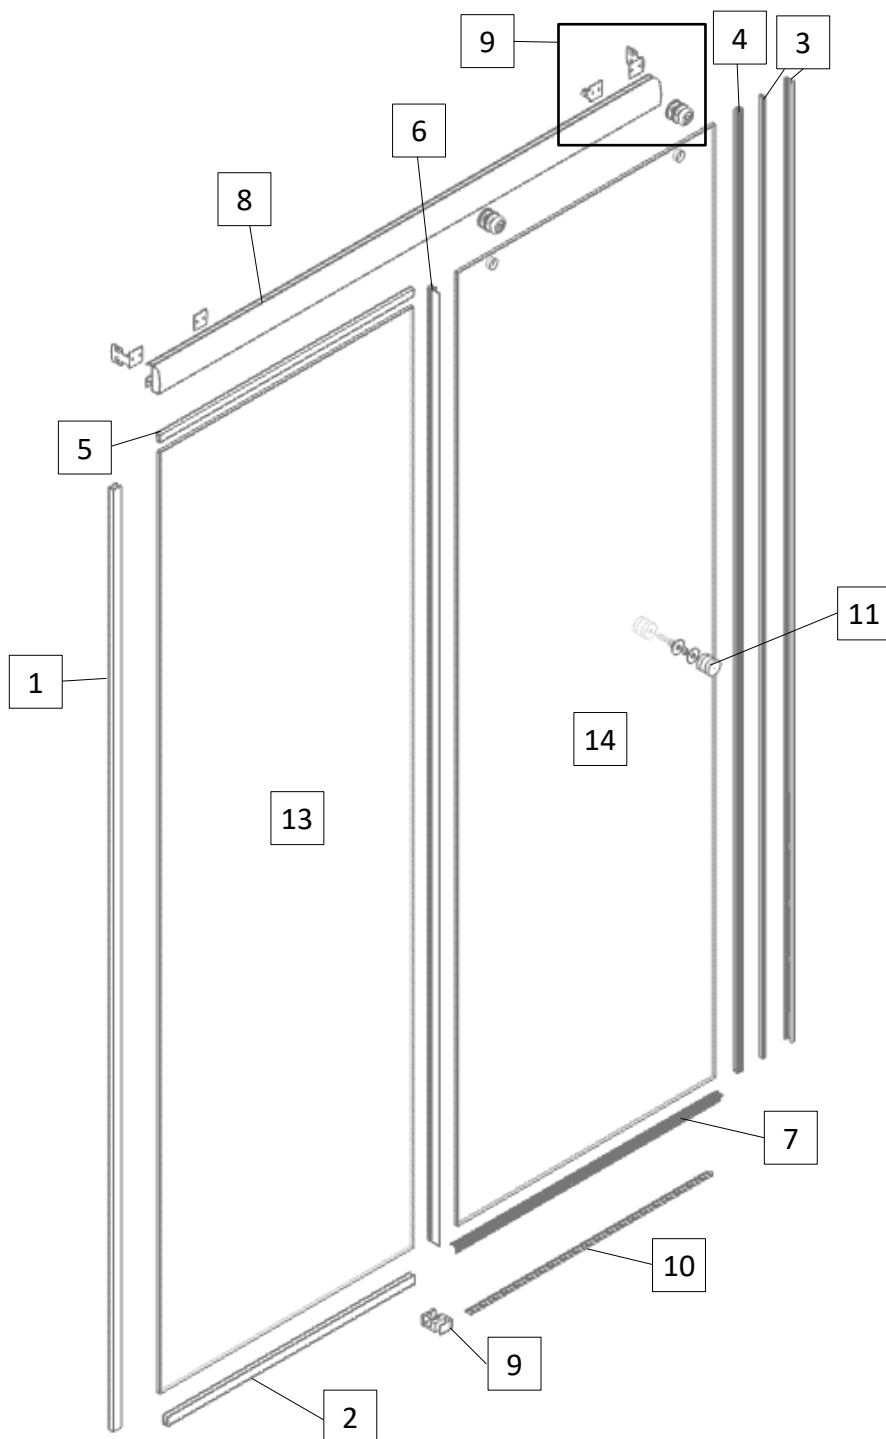

ARIANNA

Vannas sienas montāžas instrukcija

Инструкция по монтажу ванной стены

Bath screen installation instructions

1.		PAL-01	1
2.		PAL-01B	1
3.		GC-2032/ MF-29-5MAGN	1
4.		8850KUO-8-2010	1
5.		2919-8-2SERE	1
6.		SF67-8-SERE	1
7.		8864-KUO-8	1
8.		S001-PROF-SER	1
9.		S001-SER + SK2SET	1
10.		SC-ALU8X9NEW	1
11.		R50CH-SER	1
12.		3,5X35 SK1SET	2
13.		8 mm Safety Glass	1
14.		8 mm Safety Glass	1

LEFT

RIGHT

ARIANNA	A (mm)	B (mm)	H (mm)
120ARI	1180-1200	610	1500
130ARI	1280-1300	660	1500
140ARI	1380-1400	710	1500
150ARI	1480-1500	760	1500
160ARI	1580-1600	860	1500
170ARI	1680-1700	960	1500
180ARI	1780-1800	1060	1500