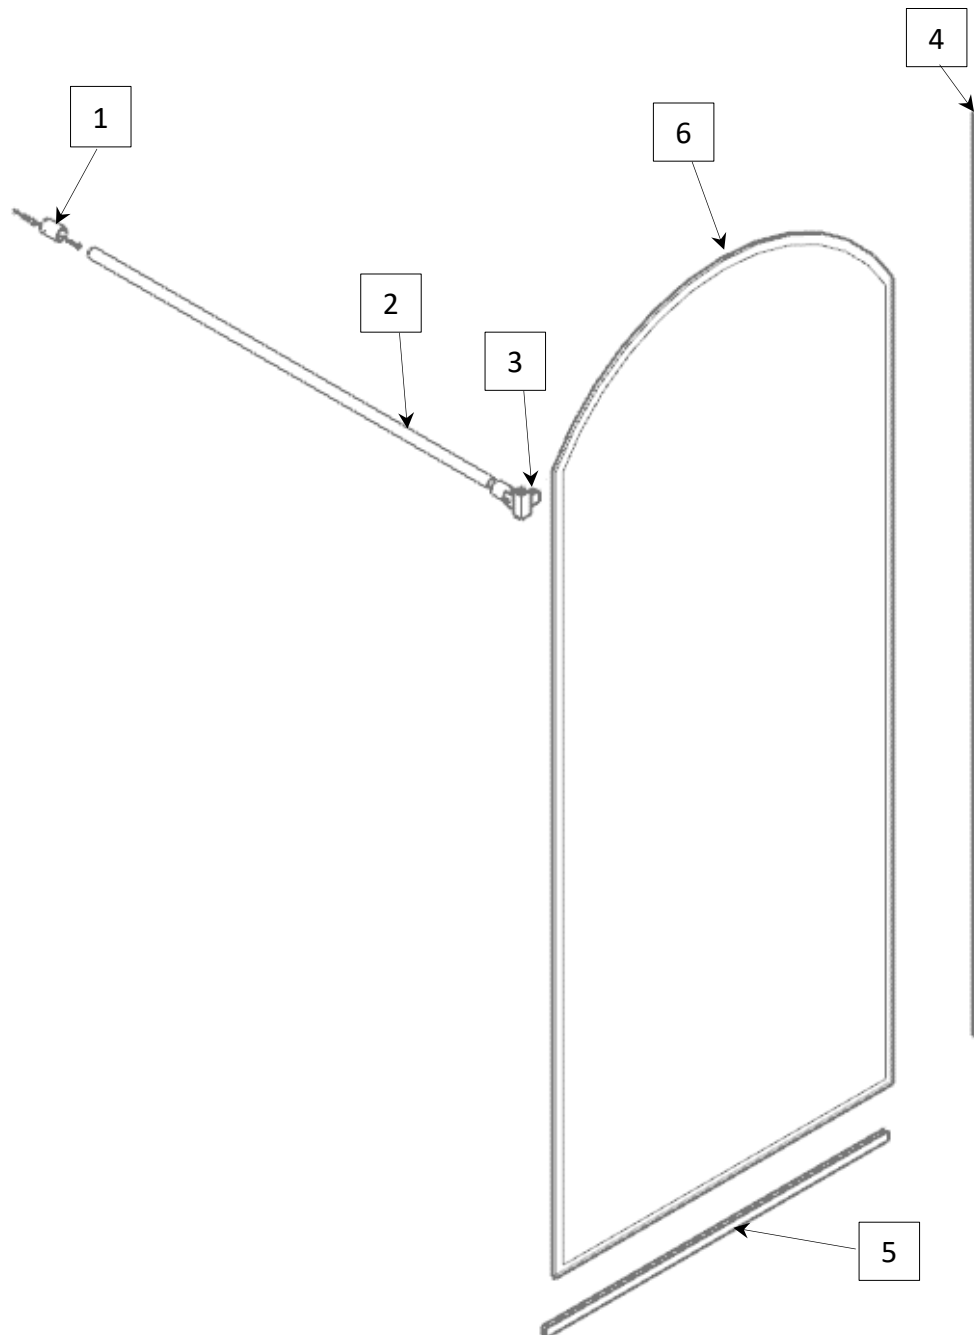

ARCO BLACK DEEP 1

Uzmanību! Rūdīts stikls- rīkojieties uzmanīgi. Aizsargājiet stikla stūrus pret triecieniem.

Внимание! Закаленное стекло – будьте осторожны. Защищайте углы стекла от ударов.

Attention! Tempered glass - proceed with care. Protect the corners of the glass from impact.