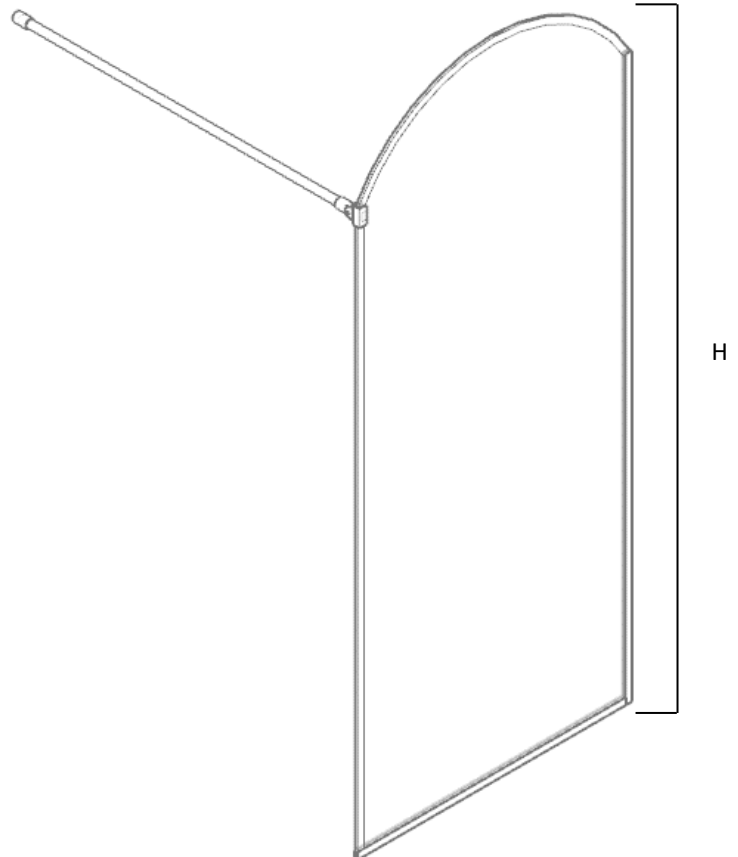

ARCO BLACK DEEP 1

Dušas sienas montāžas instrukcija

Инструкция по монтажу душевой стены

Shower wall installation instructions

1.		NLO-KP-2732	1
2.		NLO-KP-001	1
3.		NTK-TW012	1
4.		PAL-01	1
5.		PAL-01B	1
6.		8mm LVS_EN 12150 2:2004	1
7.		3,5x35 SK1SET Ø 6	1

ARCO BLACK DEEP 1	A (mm)	H (mm)
60ARC_B_D1	568-573	2250
70ARC_B_D1	668-673	2250
80ARC_B_D1	768-773	2250
90ARC_B_D1	868-873	2250
100ARC_B_D1	968-973	2250
110ARC_B_D1	1068-1073	2250
120ARC_B_D1	1168-1173	2250