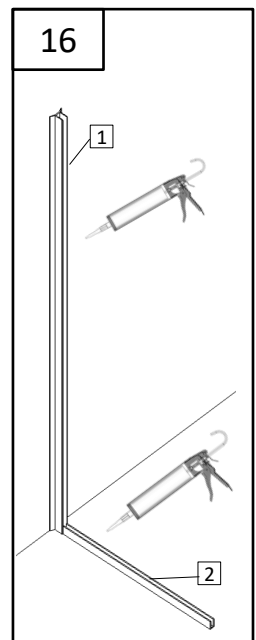

ANNA

Dušas kabīnes montāžas instrukcija

Инструкция по монтажу душевой кабины

Shower enclosure installation assembly

1.		VIRA20CH	2
2.		PAL-01B-AL	2
3.		SU45CH + SK2SET1	2
4.		R1653308	2
5.		DR-CH32	2
6.		3,5x13 SK2SET	2
7.		3,5x35 SK1SET; Ø 6	2
8.		MF-36/6-ER	1
9.		SC-SL-UZL180L	1
10.		SC-SL-UZL180R	1
11.		SC-SL-UZL90G/G	1
12.		SC-ALU8X9NEW	2
13.		6 mm Safety Glass +VIRA20CH	1
14.		6 mm Safety Glass +VIRA20CH	1
15.		6 mm Safety Glass +VIRA20CH	1
16.		6 mm Safety Glass +VIRA20CH	1

ANNA	A + B (mm)	A1 (mm)	B (mm)	H (mm)
70X70ANN	670-675	610	200	1993
80X80ANN	770-775	750	200	1993
90X90ANN	870-875	750	300	1993
100X100ANN	970-975	890	300	1993
110X110ANN	1070-1075	890	400	1993
120X120ANN	1170-1175	890	500	1993

1.A

ANNA	P (mm)	C (mm)
70X70ANN	700 x 700	688
80X80ANN	800 x 800	788
90X90ANN	900 x 900	888
100X100ANN	1000 x 1000	988
110X110ANN	1100 x 1100	1088
120X120ANN	1200 x 1200	1188

1.B

ANNA	D (mm)	S (mm)
70X70ANN	700	700
80X80ANN	800	800
90X90ANN	900	900
100X100ANN	1000	1000
110X110ANN	1100	1100
120X120ANN	1200	1200