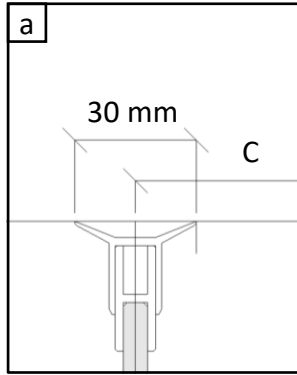

ANNA

Dušas kabīnes montāžas instrukcija

Инструкция по монтажу душевой кабины

Shower enclosure installation assembly

1.		VIRA20CH	2
2.		PAL-01B-AL	2
3.		SU45CH + SK2SET1	2
4.		R1653308	2
5.		DR-CH32	2
6.		3,5x13 SK2SET	2
7.		3,5x35 SK1SET; Ø 6	2
8.		MF-36/6-ER	1
9.		SC-SL-UZL180L	1
10.		SC-SL-UZL180R	1
11.		SC-SL-UZL90G/G	1
12.		SC-ALU8X9NEW	2
13.		6 mm Safety Glass +VIRA20CH	1
14.		6 mm Safety Glass +VIRA20CH	1
15.		6 mm Safety Glass +VIRA20CH	1
16.		6 mm Safety Glass +VIRA20CH	1

ANNA	A + B (mm)	A1 (mm)	B (mm)	H (mm)
70X70ANN	670-675	610	200	1993
80X80ANN	770-775	750	200	1993
90X90ANN	870-875	750	300	1993
100X100ANN	970-975	890	300	1993
110X110ANN	1070-1075	890	400	1993
120X120ANN	1170-1175	890	500	1993

1.A

ANNA	P (mm)	C (mm)
70X70ANN	700 x 700	688
80X80ANN	800 x 800	788
90X90ANN	900 x 900	888
100X100ANN	1000 x 1000	988
110X110ANN	1100 x 1100	1088
120X120ANN	1200 x 1200	1188

1.B

ANNA	D (mm)	S (mm)
70X70ANN	700	700
80X80ANN	800	800
90X90ANN	900	900
100X100ANN	1000	1000
110X110ANN	1100	1100
120X120ANN	1200	1200