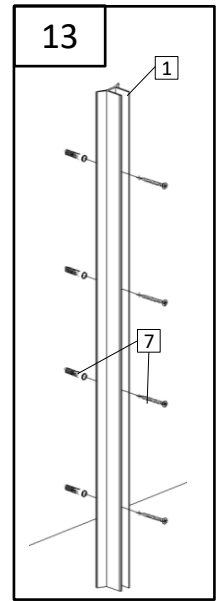

ANNA

Dušas kabīnes montāžas instrukcija

Инструкция по монтажу душевой кабины

Shower enclosure installation assembly

1.		VIRA20CH	2
2.		PAL-01B-AL	2
3.		SU45CH + SK2SET1	2
4.		R1653308	2
5.		DR-CH32	2
6.		3,5x13 SK2SET	2
7.		3,5x35 SK1SET; Ø 6	2
8.		MF-36/6-ER	1
9.		SC-SL-UZL180L	1
10.		SC-SL-UZL180R	1
11.		SC-SL-UZL90G/G	1
12.		SC-ALU8X9NEW	2
13.		6 mm Safety Glass +VIRA20CH	1
14.		6 mm Safety Glass +VIRA20CH	1
15.		6 mm Safety Glass +VIRA20CH	1
16.		6 mm Safety Glass +VIRA20CH	1

ANNA	A + B (mm)	A1 (mm)	B (mm)	H (mm)
70X70ANN	670-675	610	200	1993
80X80ANN	770-775	750	200	1993
90X90ANN	870-875	750	300	1993
100X100ANN	970-975	890	300	1993
110X110ANN	1070-1075	890	400	1993
120X120ANN	1170-1175	890	500	1993

1.A

ANNA	P (mm)	C (mm)
70X70ANN	700 x 700	688
80X80ANN	800 x 800	788
90X90ANN	900 x 900	888
100X100ANN	1000 x 1000	988
110X110ANN	1100 x 1100	1088
120X120ANN	1200 x 1200	1188

1.B

ANNA	D (mm)	S (mm)
70X70ANN	700	700
80X80ANN	800	800
90X90ANN	900	900
100X100ANN	1000	1000
110X110ANN	1100	1100
120X120ANN	1200	1200