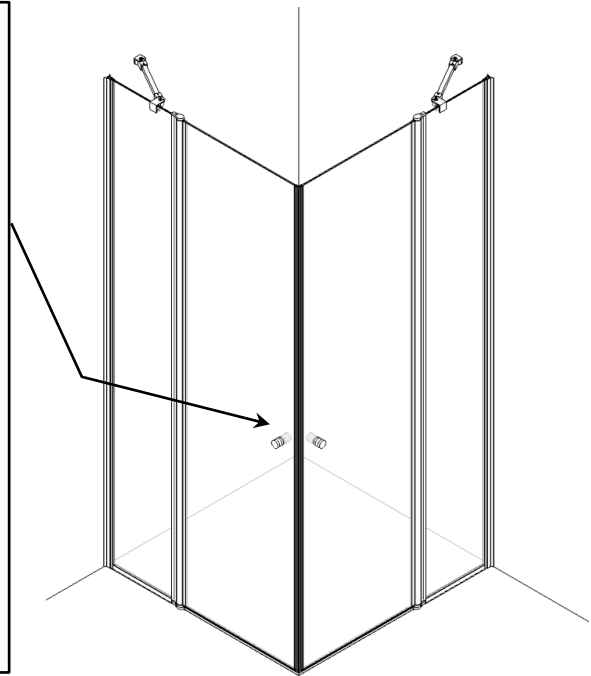

ANNA

Dušas kabīnes montāžas instrukcija

Инструкция по монтажу душевой кабины

Shower enclosure installation assembly

1.		VIRA20CH	2
2.		PAL-01B-AL	2
3.		SU45CH + SK2SET1	2
4.		R1653308	2
5.		DR-CH32	2
6.		3,5x13 SK2SET	2
7.		3,5x35 SK1SET; Ø 6	2
8.		MF-36/6-ER	1
9.		SC-SL-UZL180L	1
10.		SC-SL-UZL180R	1
11.		SC-SL-UZL90G/G	1
12.		SC-ALU8X9NEW	2
13.		6 mm Safety Glass +VIRA20CH	1
14.		6 mm Safety Glass +VIRA20CH	1
15.		6 mm Safety Glass +VIRA20CH	1
16.		6 mm Safety Glass +VIRA20CH	1

1.A

ANNA	P (mm)	C (mm)
70X70ANN	700 x 700	688
80X80ANN	800 x 800	788
90X90ANN	900 x 900	888
100X100ANN	1000 x 1000	988
110X110ANN	1100 x 1100	1088
120X120ANN	1200 x 1200	1188

1.B

ANNA	D (mm)	S (mm)
70X70ANN	700	700
80X80ANN	800	800
90X90ANN	900	900
100X100ANN	1000	1000
110X110ANN	1100	1100
120X120ANN	1200	1200