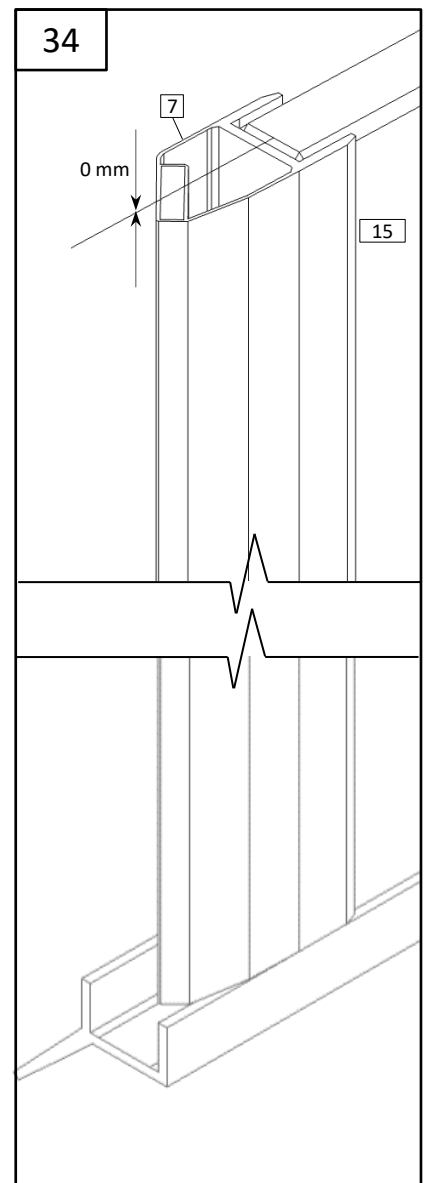

ANNA

Dušas kabīnes montāžas instrukcija

Инструкция по монтажу душевой кабины

Shower enclosure installation assembly

1.		VIRA20CH	2
2.		PAL-01B-AL	2
3.		SU45CH + SK2SET1	2
4.		R1653308	2
5.		DR-CH32	2
6.		3,5x13 SK2SET	2
7.		3,5x35 SK1SET; Ø 6	2
8.		MF-36/6-ER	1
9.		SC-SL-UZL180L	1
10.		SC-SL-UZL180R	1
11.		SC-SL-UZL90G/G	1
12.		SC-ALU8X9NEW	2
13.		6 mm Safety Glass +VIRA20CH	1
14.		6 mm Safety Glass +VIRA20CH	1
15.		6 mm Safety Glass +VIRA20CH	1
16.		6 mm Safety Glass +VIRA20CH	1

ANNA	A + B (mm)	A1 (mm)	B (mm)	H (mm)
70X70ANN	670-675	610	200	1993
80X80ANN	770-775	750	200	1993
90X90ANN	870-875	750	300	1993
100X100ANN	970-975	890	300	1993
110X110ANN	1070-1075	890	400	1993
120X120ANN	1170-1175	890	500	1993

1.A

ANNA	P (mm)	C (mm)
70X70ANN	700 x 700	688
80X80ANN	800 x 800	788
90X90ANN	900 x 900	888
100X100ANN	1000 x 1000	988
110X110ANN	1100 x 1100	1088
120X120ANN	1200 x 1200	1188

1.B

ANNA	D (mm)	S (mm)
70X70ANN	700	700
80X80ANN	800	800
90X90ANN	900	900
100X100ANN	1000	1000
110X110ANN	1100	1100
120X120ANN	1200	1200