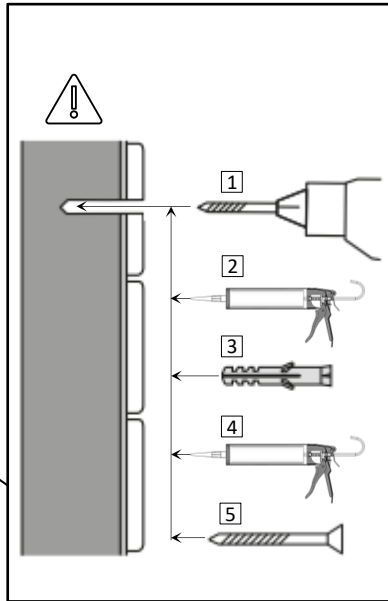

ANNA

Dušas kabīnes montāžas instrukcija

Инструкция по монтажу душевой кабины

Shower enclosure installation assembly

1.		VIRA20CH	2
2.		PAL-01B-AL	2
3.		SU45CH + SK2SET1	2
4.		R1653308	2
5.		DR-CH32	2
6.		3,5x13 SK2SET	2
7.		3,5x35 SK1SET; Ø 6	2
8.		MF-36/6-ER	1
9.		SC-SL-UZL180L	1
10.		SC-SL-UZL180R	1
11.		SC-SL-UZL90G/G	1
12.		SC-ALU8X9NEW	2
13.		6 mm Safety Glass +VIRA20CH	1
14.		6 mm Safety Glass +VIRA20CH	1
15.		6 mm Safety Glass +VIRA20CH	1
16.		6 mm Safety Glass +VIRA20CH	1

1.A

ANNA	P (mm)	C (mm)
70X70ANN	700 x 700	688
80X80ANN	800 x 800	788
90X90ANN	900 x 900	888
100X100ANN	1000 x 1000	988
110X110ANN	1100 x 1100	1088
120X120ANN	1200 x 1200	1188

1.B

ANNA	D (mm)	S (mm)
70X70ANN	700	700
80X80ANN	800	800
90X90ANN	900	900
100X100ANN	1000	1000
110X110ANN	1100	1100
120X120ANN	1200	1200