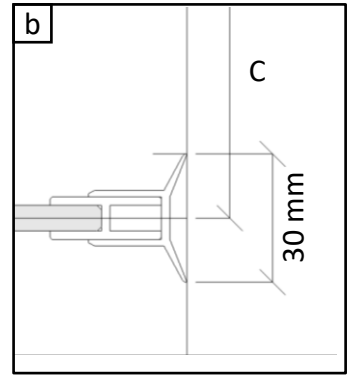

ANNA

Dušas kabīnes montāžas instrukcija

Инструкция по монтажу душевой кабины

Shower enclosure installation assembly

1.		VIRA20CH	2
2.		PAL-01B-AL	2
3.		SU45CH + SK2SET1	2
4.		R1653308	2
5.		DR-CH32	2
6.		3,5x13 SK2SET	2
7.		3,5x35 SK1SET; Ø 6	2
8.		MF-36/6-ER	1
9.		SC-SL-UZL180L	1
10.		SC-SL-UZL180R	1
11.		SC-SL-UZL90G/G	1
12.		SC-ALU8X9NEW	2
13.		6 mm Safety Glass +VIRA20CH	1
14.		6 mm Safety Glass +VIRA20CH	1
15.		6 mm Safety Glass +VIRA20CH	1
16.		6 mm Safety Glass +VIRA20CH	1

ANNA	A + B (mm)	A1 (mm)	B (mm)	H (mm)
70X70ANN	670-675	610	200	1993
80X80ANN	770-775	750	200	1993
90X90ANN	870-875	750	300	1993
100X100ANN	970-975	890	300	1993
110X110ANN	1070-1075	890	400	1993
120X120ANN	1170-1175	890	500	1993

1.A

ANNA	P (mm)	C (mm)
70X70ANN	700 x 700	688
80X80ANN	800 x 800	788
90X90ANN	900 x 900	888
100X100ANN	1000 x 1000	988
110X110ANN	1100 x 1100	1088
120X120ANN	1200 x 1200	1188

1.B

ANNA	D (mm)	S (mm)
70X70ANN	700	700
80X80ANN	800	800
90X90ANN	900	900
100X100ANN	1000	1000
110X110ANN	1100	1100
120X120ANN	1200	1200