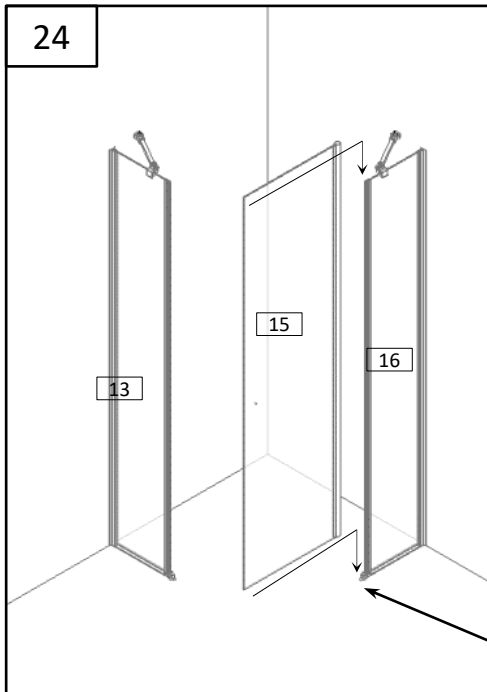

ANNA

Dušas kabīnes montāžas instrukcija

Инструкция по монтажу душевой кабины

Shower enclosure installation assembly

1.		VIRA20CH	2
2.		PAL-01B-AL	2
3.		SU45CH + SK2SET1	2
4.		R1653308	2
5.		DR-CH32	2
6.		3,5x13 SK2SET	2
7.		3,5x35 SK1SET; Ø 6	2
8.		MF-36/6-ER	1
9.		SC-SL-UZL180L	1
10.		SC-SL-UZL180R	1
11.		SC-SL-UZL90G/G	1
12.		SC-ALU8X9NEW	2
13.		6 mm Safety Glass +VIRA20CH	1
14.		6 mm Safety Glass +VIRA20CH	1
15.		6 mm Safety Glass +VIRA20CH	1
16.		6 mm Safety Glass +VIRA20CH	1

1.A

ANNA	P (mm)	C (mm)
70X70ANN	700 x 700	688
80X80ANN	800 x 800	788
90X90ANN	900 x 900	888
100X100ANN	1000 x 1000	988
110X110ANN	1100 x 1100	1088
120X120ANN	1200 x 1200	1188

1.B

ANNA	D (mm)	S (mm)
70X70ANN	700	700
80X80ANN	800	800
90X90ANN	900	900
100X100ANN	1000	1000
110X110ANN	1100	1100
120X120ANN	1200	1200