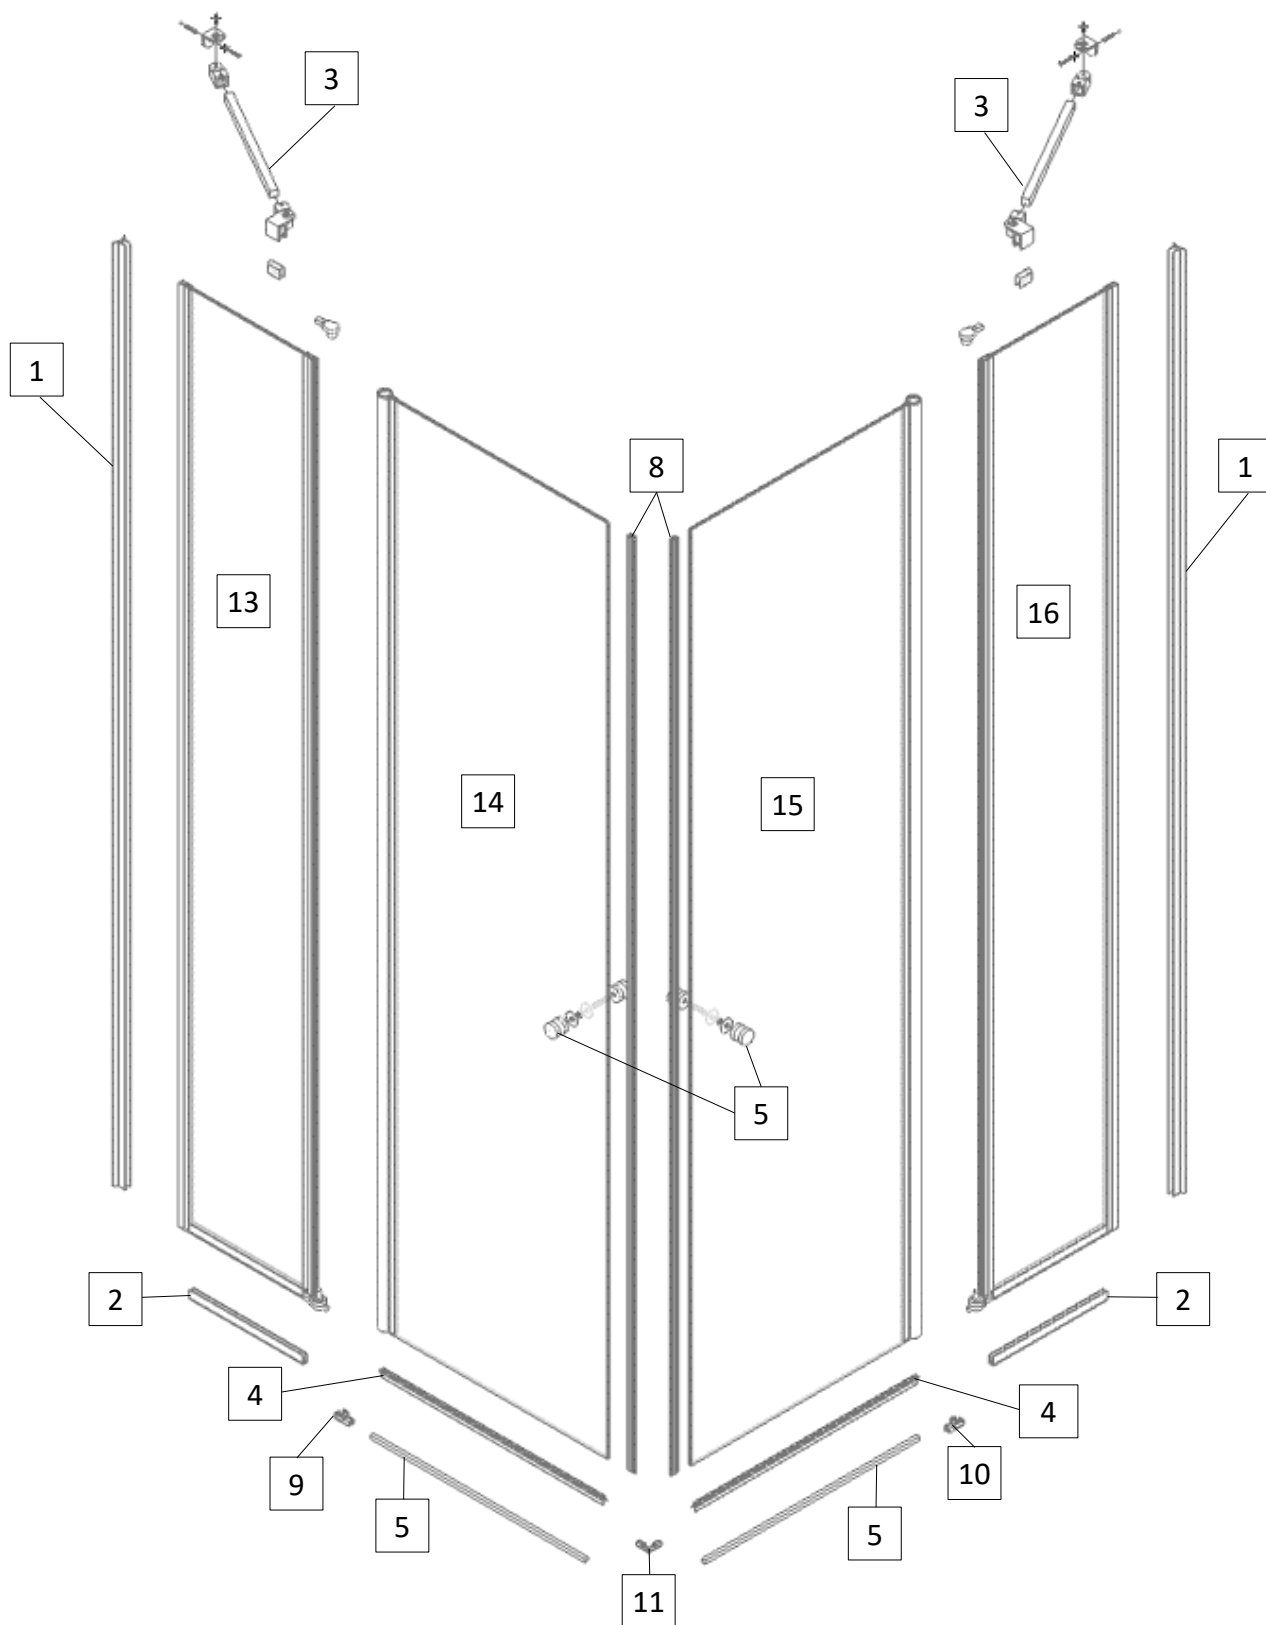

ANNA

Dušas kabīnes montāžas instrukcija

Инструкция по монтажу душевой кабины

Shower enclosure installation assembly

1.		VIRA20CH	2
2.		PAL-01B-AL	2
3.		SU45CH + SK2SET1	2
4.		R1653308	2
5.		DR-CH32	2
6.		3,5x13 SK2SET	2
7.		3,5x35 SK1SET; Ø 6	2
8.		MF-36/6-ER	1
9.		SC-SL-UZL180L	1
10.		SC-SL-UZL180R	1
11.		SC-SL-UZL90G/G	1
12.		SC-ALU8X9NEW	2
13.		6 mm Safety Glass +VIRA20CH	1
14.		6 mm Safety Glass +VIRA20CH	1
15.		6 mm Safety Glass +VIRA20CH	1
16.		6 mm Safety Glass +VIRA20CH	1

ANNA	A + B (mm)	A1 (mm)	B (mm)	H (mm)
70X70ANN	670-675	610	200	1993
80X80ANN	770-775	750	200	1993
90X90ANN	870-875	750	300	1993
100X100ANN	970-975	890	300	1993
110X110ANN	1070-1075	890	400	1993
120X120ANN	1170-1175	890	500	1993

1.A

ANNA	P (mm)	C (mm)
70X70ANN	700 x 700	688
80X80ANN	800 x 800	788
90X90ANN	900 x 900	888
100X100ANN	1000 x 1000	988
110X110ANN	1100 x 1100	1088
120X120ANN	1200 x 1200	1188

1.B

ANNA	D (mm)	S (mm)
70X70ANN	700	700
80X80ANN	800	800
90X90ANN	900	900
100X100ANN	1000	1000
110X110ANN	1100	1100
120X120ANN	1200	1200