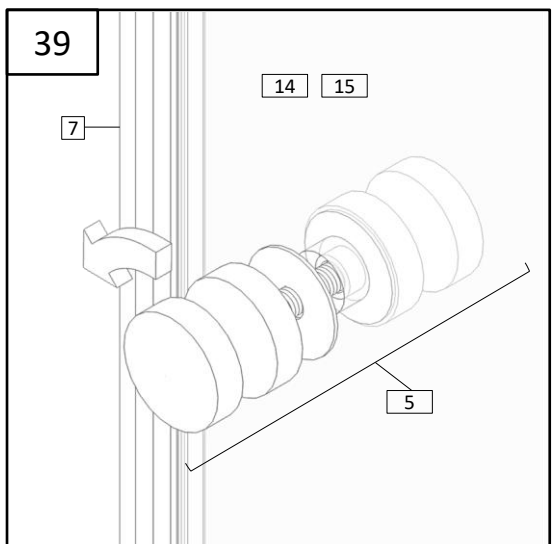

ANNA

Dušas kabīnes montāžas instrukcija

Инструкция по монтажу душевой кабины

Shower enclosure installation assembly

1.		VIRA20CH	2
2.		PAL-01B-AL	2
3.		SU45CH + SK2SET1	2
4.		R1653308	2
5.		DR-CH32	2
6.		3,5x13 SK2SET	2
7.		3,5x35 SK1SET; Ø 6	2
8.		MF-36/6-ER	1
9.		SC-SL-UZL180L	1
10.		SC-SL-UZL180R	1
11.		SC-SL-UZL90G/G	1
12.		SC-ALU8X9NEW	2
13.		6 mm Safety Glass +VIRA20CH	1
14.		6 mm Safety Glass +VIRA20CH	1
15.		6 mm Safety Glass +VIRA20CH	1
16.		6 mm Safety Glass +VIRA20CH	1

1.A

ANNA	P (mm)	C (mm)
70X70ANN	700 x 700	688
80X80ANN	800 x 800	788
90X90ANN	900 x 900	888
100X100ANN	1000 x 1000	988
110X110ANN	1100 x 1100	1088
120X120ANN	1200 x 1200	1188

1.B

ANNA	D (mm)	S (mm)
70X70ANN	700	700
80X80ANN	800	800
90X90ANN	900	900
100X100ANN	1000	1000
110X110ANN	1100	1100
120X120ANN	1200	1200