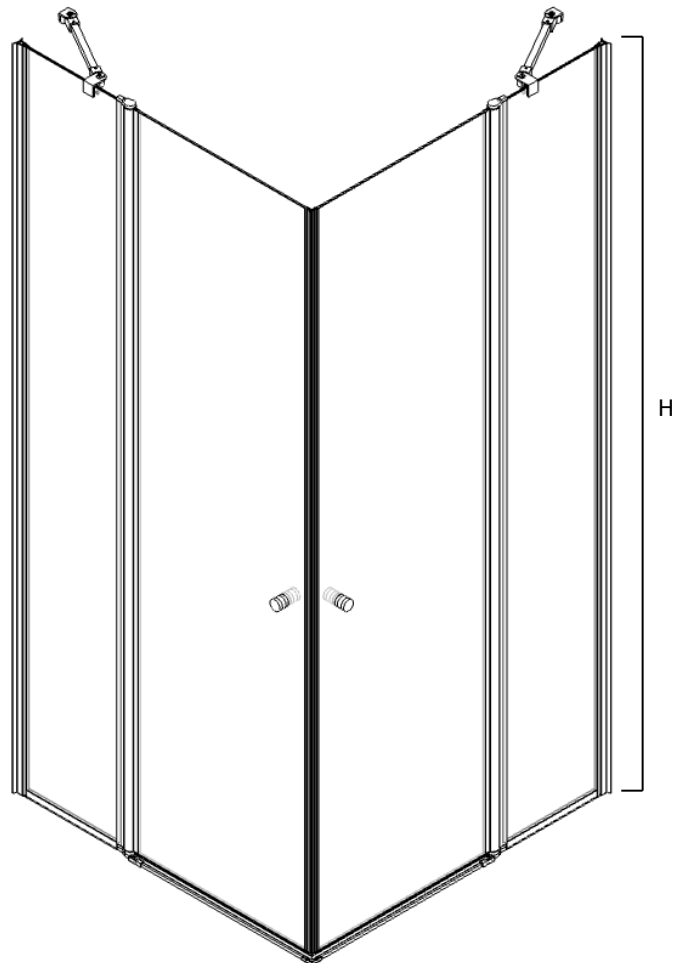

ANNA

Dušas kabīnes montāžas instrukcija

Инструкция по монтажу душевой кабины

Shower enclosure installation assembly

1.		VIRA20CH	2
2.		PAL-01B-AL	2
3.		SU45CH + SK2SET1	2
4.		R1653308	2
5.		DR-CH32	2
6.		3,5x13 SK2SET	2
7.		3,5x35 SK1SET; Ø 6	2
8.		MF-36/6-ER	1
9.		SC-SL-UZL180L	1
10.		SC-SL-UZL180R	1
11.		SC-SL-UZL90G/G	1
12.		SC-ALU8X9NEW	2
13.		6 mm Safety Glass +VIRA20CH	1
14.		6 mm Safety Glass +VIRA20CH	1
15.		6 mm Safety Glass +VIRA20CH	1
16.		6 mm Safety Glass +VIRA20CH	1

ANNA	A + B (mm)	A1 (mm)	B (mm)	H (mm)
70X70ANN	670-675	610	200	1993
80X80ANN	770-775	750	200	1993
90X90ANN	870-875	750	300	1993
100X100ANN	970-975	890	300	1993
110X110ANN	1070-1075	890	400	1993
120X120ANN	1170-1175	890	500	1993

1.A

ANNA	P (mm)	C (mm)
70X70ANN	700 x 700	688
80X80ANN	800 x 800	788
90X90ANN	900 x 900	888
100X100ANN	1000 x 1000	988
110X110ANN	1100 x 1100	1088
120X120ANN	1200 x 1200	1188

1.B

ANNA	D (mm)	S (mm)
70X70ANN	700	700
80X80ANN	800	800
90X90ANN	900	900
100X100ANN	1000	1000
110X110ANN	1100	1100
120X120ANN	1200	1200