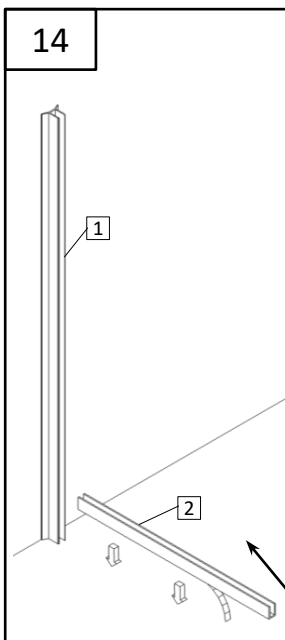

ANNA

Dušas kabīnes montāžas instrukcija

Инструкция по монтажу душевой кабины

Shower enclosure installation assembly

1.		VIRA20CH	2
2.		PAL-01B-AL	2
3.		SU45CH + SK2SET1	2
4.		R1653308	2
5.		DR-CH32	2
6.		3,5x13 SK2SET	2
7.		3,5x35 SK1SET; Ø 6	2
8.		MF-36/6-ER	1
9.		SC-SL-UZL180L	1
10.		SC-SL-UZL180R	1
11.		SC-SL-UZL90G/G	1
12.		SC-ALU8X9NEW	2
13.		6 mm Safety Glass +VIRA20CH	1
14.		6 mm Safety Glass +VIRA20CH	1
15.		6 mm Safety Glass +VIRA20CH	1
16.		6 mm Safety Glass +VIRA20CH	1

1.A

ANNA	P (mm)	C (mm)
70X70ANN	700 x 700	688
80X80ANN	800 x 800	788
90X90ANN	900 x 900	888
100X100ANN	1000 x 1000	988
110X110ANN	1100 x 1100	1088
120X120ANN	1200 x 1200	1188

1.B

ANNA	D (mm)	S (mm)
70X70ANN	700	700
80X80ANN	800	800
90X90ANN	900	900
100X100ANN	1000	1000
110X110ANN	1100	1100
120X120ANN	1200	1200