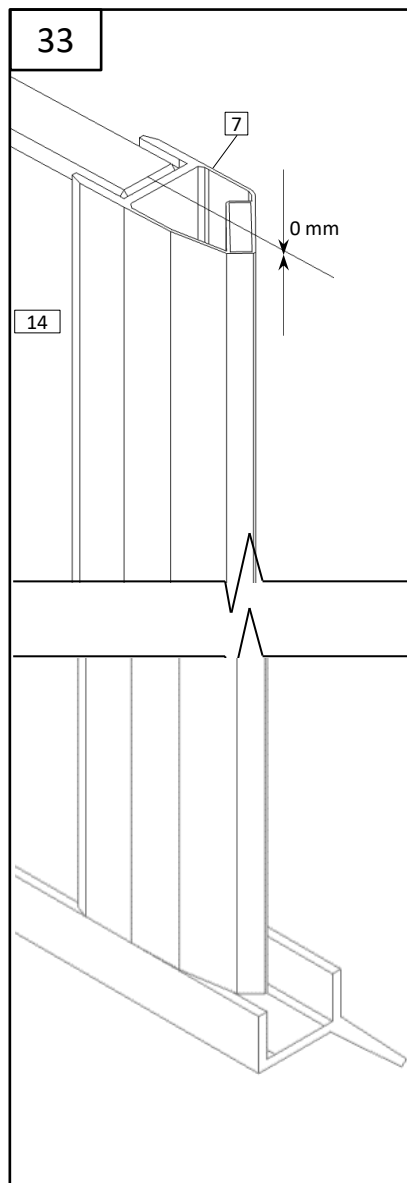

ANNA

Dušas kabīnes montāžas instrukcija

Инструкция по монтажу душевой кабины

Shower enclosure installation assembly

1.		VIRA20CH	2
2.		PAL-01B-AL	2
3.		SU45CH + SK2SET1	2
4.		R1653308	2
5.		DR-CH32	2
6.		3,5x13 SK2SET	2
7.		3,5x35 SK1SET; Ø 6	2
8.		MF-36/6-ER	1
9.		SC-SL-UZL180L	1
10.		SC-SL-UZL180R	1
11.		SC-SL-UZL90G/G	1
12.		SC-ALU8X9NEW	2
13.		6 mm Safety Glass +VIRA20CH	1
14.		6 mm Safety Glass +VIRA20CH	1
15.		6 mm Safety Glass +VIRA20CH	1
16.		6 mm Safety Glass +VIRA20CH	1

ANNA	A + B (mm)	A1 (mm)	B (mm)	H (mm)
70X70ANN	670-675	610	200	1993
80X80ANN	770-775	750	200	1993
90X90ANN	870-875	750	300	1993
100X100ANN	970-975	890	300	1993
110X110ANN	1070-1075	890	400	1993
120X120ANN	1170-1175	890	500	1993

1.A

ANNA	P (mm)	C (mm)
70X70ANN	700 x 700	688
80X80ANN	800 x 800	788
90X90ANN	900 x 900	888
100X100ANN	1000 x 1000	988
110X110ANN	1100 x 1100	1088
120X120ANN	1200 x 1200	1188

1.B

ANNA	D (mm)	S (mm)
70X70ANN	700	700
80X80ANN	800	800
90X90ANN	900	900
100X100ANN	1000	1000
110X110ANN	1100	1100
120X120ANN	1200	1200