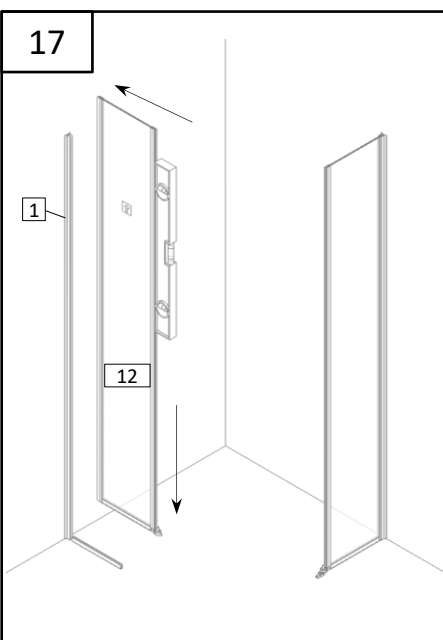

ANNA

Dušas kabīnes montāžas instrukcija

Инструкция по монтажу душевой кабины

Shower enclosure installation assembly

1.		VIRA20CH	2
2.		PAL-01B-AL	2
3.		SU45CH + SK2SET1	2
4.		R1653308	2
5.		DR-CH32	2
6.		3,5x13 SK2SET	2
7.		3,5x35 SK1SET; Ø 6	2
8.		MF-36/6-ER	1
9.		SC-SL-UZL180L	1
10.		SC-SL-UZL180R	1
11.		SC-SL-UZL90G/G	1
12.		SC-ALU8X9NEW	2
13.		6 mm Safety Glass +VIRA20CH	1
14.		6 mm Safety Glass +VIRA20CH	1
15.		6 mm Safety Glass +VIRA20CH	1
16.		6 mm Safety Glass +VIRA20CH	1

1.A

ANNA	P (mm)	C (mm)
70X70ANN	700 x 700	688
80X80ANN	800 x 800	788
90X90ANN	900 x 900	888
100X100ANN	1000 x 1000	988
110X110ANN	1100 x 1100	1088
120X120ANN	1200 x 1200	1188

1.B

ANNA	D (mm)	S (mm)
70X70ANN	700	700
80X80ANN	800	800
90X90ANN	900	900
100X100ANN	1000	1000
110X110ANN	1100	1100
120X120ANN	1200	1200