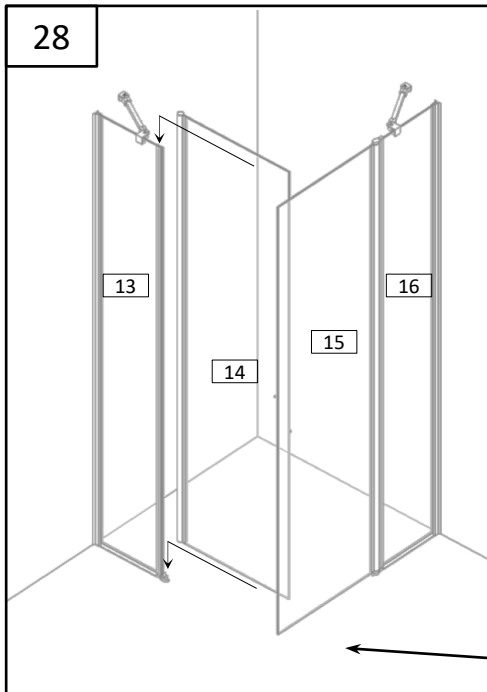

ANNA

Dušas kabīnes montāžas instrukcija

Инструкция по монтажу душевой кабины

Shower enclosure installation assembly

1.		VIRA20CH	2
2.		PAL-01B-AL	2
3.		SU45CH + SK2SET1	2
4.		R1653308	2
5.		DR-CH32	2
6.		3,5x13 SK2SET	2
7.		3,5x35 SK1SET; Ø 6	2
8.		MF-36/6-ER	1
9.		SC-SL-UZL180L	1
10.		SC-SL-UZL180R	1
11.		SC-SL-UZL90G/G	1
12.		SC-ALU8X9NEW	2
13.		6 mm Safety Glass +VIRA20CH	1
14.		6 mm Safety Glass +VIRA20CH	1
15.		6 mm Safety Glass +VIRA20CH	1
16.		6 mm Safety Glass +VIRA20CH	1

1.A

ANNA	P (mm)	C (mm)
70X70ANN	700 x 700	688
80X80ANN	800 x 800	788
90X90ANN	900 x 900	888
100X100ANN	1000 x 1000	988
110X110ANN	1100 x 1100	1088
120X120ANN	1200 x 1200	1188

1.B

ANNA	D (mm)	S (mm)
70X70ANN	700	700
80X80ANN	800	800
90X90ANN	900	900
100X100ANN	1000	1000
110X110ANN	1100	1100
120X120ANN	1200	1200