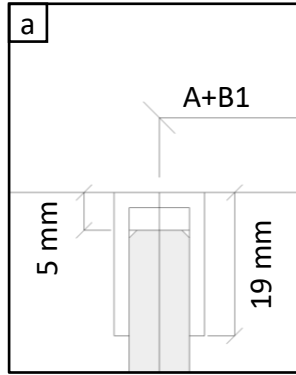

ANGELINA

Dušas kabīnes montāžas instrukcija

Инструкция по монтажу душевой кабины

Shower enclosure installation assembly

1.		PAL-01	2
2.		PAL-01B	2
3.		SU45CH + SK2SET1	2
4.		MF-42/8-ER	1
5.		R1653308	2
6.		400211PS-013	2
7.		OSH-OFS2CP	4
8.		DR-CH32	2
9.		SC-ALU8X9NEW	2
10.		SC-SL-UZL180L	1
11.		SC-SL-UZL180R	1
12.		SC-SL-UZL90G/G	1
13.		3,5x35 SK1SET; Ø 6	2
14.		8 mm Safety Glass	1
15.		8 mm Safety Glass	1
16.		8 mm Safety Glass	1
17.		8 mm Safety Glass	1

ANGELINA	A + B (mm)	A1 (mm)	B (mm)	H (mm)
70X70ANG	693-695	640	200	1988
80X80ANG	793-795	780	200	1988
90X90ANG	893-895	780	300	1988
100X100ANG	993-995	920	300	1988
110X110ANG	1093-1095	920	400	1988
120X1200ANG	1193-1195	920	500	1988

1.A

ANGELINA	P, mm	A+B1, mm	A+B1, mm
70X70ANG	700 x 700	688	688
80X80ANG	800 x 800	788	788
90X90ANG	900 x 900	888	888
100X100ANG	1000 x 1000	988	988
110X110ANG	1100 x 1100	1088	1088
120X120ANG	1200 x 1200	1188	1188

1.B

ANGELINA	D	S
70X70ANG	700	700
80X80ANG	800	800
90X90ANG	900	900
100X100ANG	1000	1000
110X110ANG	1100	1100
120X120ANG	1200	1200