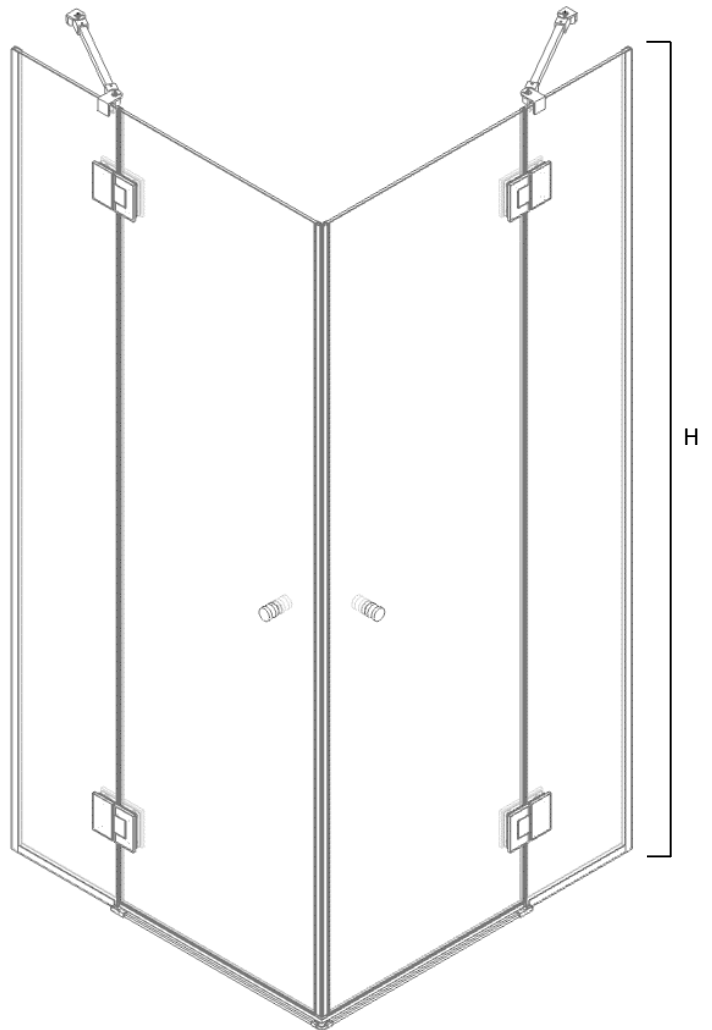

ANGELINA

Dušas kabīnes montāžas instrukcija

Инструкция по монтажу душевой кабины

Shower enclosure installation assembly

1.		PAL-01	2
2.		PAL-01B	2
3.		SU45CH + SK2SET1	2
4.		MF-42/8-ER	1
5.		R1653308	2
6.		400211PS-013	2
7.		OSH-OFS2CP	4
8.		DR-CH32	2
9.		SC-ALU8X9NEW	2
10.		SC-SL-UZL180L	1
11.		SC-SL-UZL180R	1
12.		SC-SL-UZL90G/G	1
13.		3,5x35 SK1SET; Ø 6	2
14.		8 mm Safety Glass	1
15.		8 mm Safety Glass	1
16.		8 mm Safety Glass	1
17.		8 mm Safety Glass	1

ANGELINA	A + B (mm)	A1 (mm)	B (mm)	H (mm)
70X70ANG	693-695	640	200	1988
80X80ANG	793-795	780	200	1988
90X90ANG	893-895	780	300	1988
100X100ANG	993-995	920	300	1988
110X110ANG	1093-1095	920	400	1988
120X1200ANG	1193-1195	920	500	1988

1.A

ANGELINA	P, mm	A+B1, mm	A+B1, mm
70X70ANG	700 x 700	688	688
80X80ANG	800 x 800	788	788
90X90ANG	900 x 900	888	888
100X100ANG	1000 x 1000	988	988
110X110ANG	1100 x 1100	1088	1088
120X120ANG	1200 x 1200	1188	1188

1.B

ANGELINA	D	S
70X70ANG	700	700
80X80ANG	800	800
90X90ANG	900	900
100X100ANG	1000	1000
110X110ANG	1100	1100
120X120ANG	1200	1200