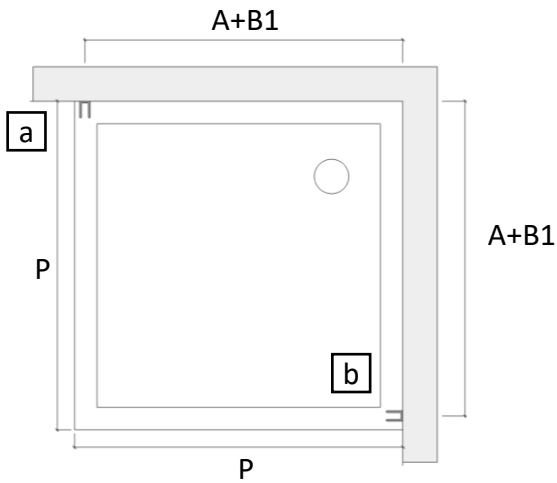

ANGELINA

Dušas kabīnes montāžas instrukcija

Инструкция по монтажу душевой кабины

Shower enclosure installation assembly

1.		PAL-01	2
2.		PAL-01B	2
3.		SU45CH + SK2SET1	2
4.		MF-42/8-ER	1
5.		R1653308	2
6.		400211PS-013	2
7.		OSH-OFS2CP	4
8.		DR-CH32	2
9.		SC-ALU8X9NEW	2
10.		SC-SL-UZL180L	1
11.		SC-SL-UZL180R	1
12.		SC-SL-UZL90G/G	1
13.		3,5x35 SK1SET; Ø 6	2
14.		8 mm Safety Glass	1
15.		8 mm Safety Glass	1
16.		8 mm Safety Glass	1
17.		8 mm Safety Glass	1

ANGELINA	A + B (mm)	A1 (mm)	B (mm)	H (mm)
70X70ANG	693-695	640	200	1988
80X80ANG	793-795	780	200	1988
90X90ANG	893-895	780	300	1988
100X100ANG	993-995	920	300	1988
110X110ANG	1093-1095	920	400	1988
120X1200ANG	1193-1195	920	500	1988

1.A

ANGELINA	P, mm	A+B1, mm	A+B1, mm
70X70ANG	700 x 700	688	688
80X80ANG	800 x 800	788	788
90X90ANG	900 x 900	888	888
100X100ANG	1000 x 1000	988	988
110X110ANG	1100 x 1100	1088	1088
120X120ANG	1200 x 1200	1188	1188

1.B

ANGELINA	D	S
70X70ANG	700	700
80X80ANG	800	800
90X90ANG	900	900
100X100ANG	1000	1000
110X110ANG	1100	1100
120X120ANG	1200	1200