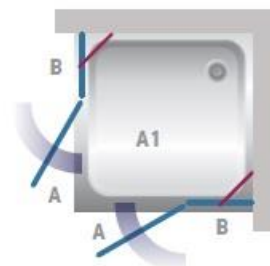

ANGELINA

Dušas kabīnes montāžas instrukcija

Инструкция по монтажу душевой кабины

Shower enclosure installation assembly

1.		PAL-01	2
2.		PAL-01B	2
3.		SU45CH + SK2SET1	2
4.		MF-42/8-ER	1
5.		R1653308	2
6.		400211PS-013	2
7.		OSH-OFS2CP	4
8.		DR-CH32	2
9.		SC-ALU8X9NEW	2
10.		SC-SL-UZL180L	1
11.		SC-SL-UZL180R	1
12.		SC-SL-UZL90G/G	1
13.		3,5x35 SK1SET; Ø 6	2
14.		8 mm Safety Glass	1
15.		8 mm Safety Glass	1
16.		8 mm Safety Glass	1
17.		8 mm Safety Glass	1

ANGELINA	A + B (mm)	A1 (mm)	B (mm)	H (mm)
70X70ANG	693-695	640	200	1988
80X80ANG	793-795	780	200	1988
90X90ANG	893-895	780	300	1988
100X100ANG	993-995	920	300	1988
110X110ANG	1093-1095	920	400	1988
120X1200ANG	1193-1195	920	500	1988

1.A

ANGELINA	P, mm	A+B1, mm	A+B1, mm
70X70ANG	700 x 700	688	688
80X80ANG	800 x 800	788	788
90X90ANG	900 x 900	888	888
100X100ANG	1000 x 1000	988	988
110X110ANG	1100 x 1100	1088	1088
120X120ANG	1200 x 1200	1188	1188