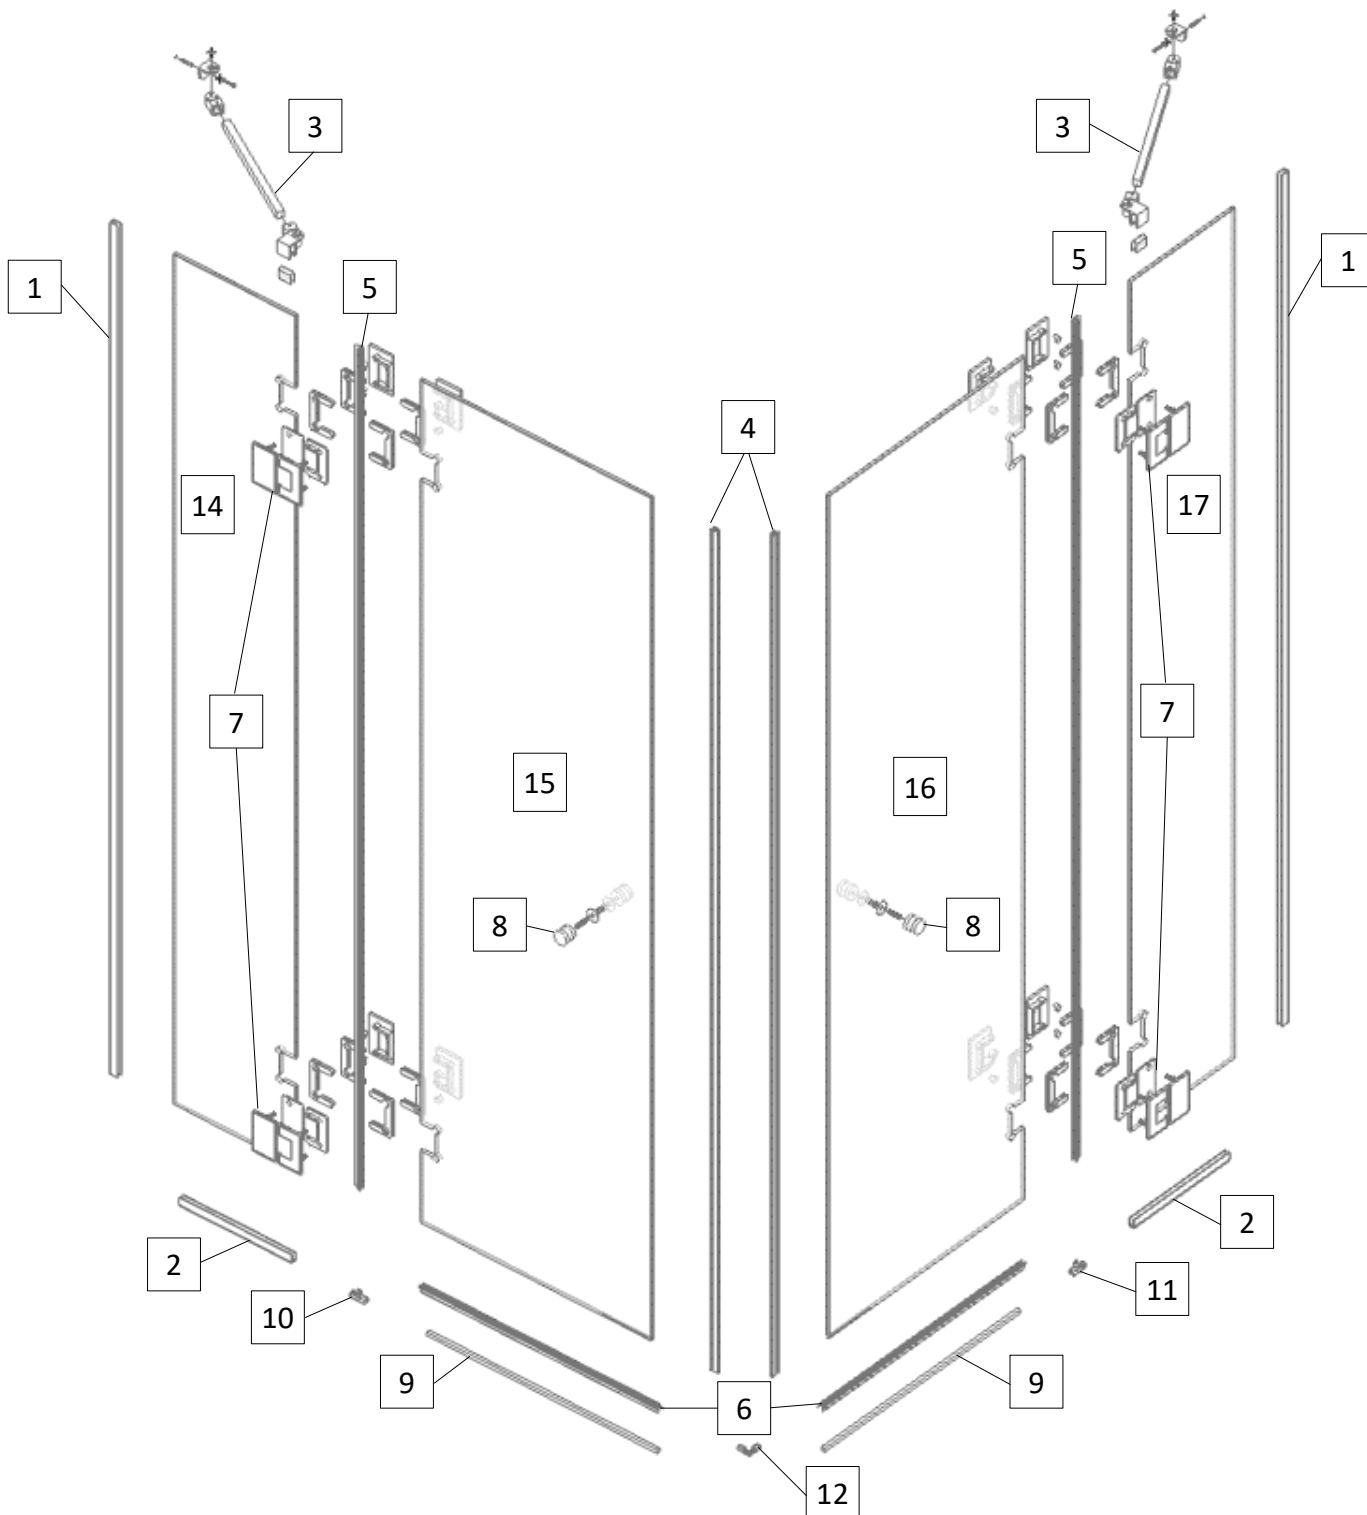

ANGELINA

Dušas kabīnes montāžas instrukcija

Инструкция по монтажу душевой кабины

Shower enclosure installation assembly

1.		PAL-01	2
2.		PAL-01B	2
3.		SU45CH + SK2SET1	2
4.		MF-42/8-ER	1
5.		R1653308	2
6.		400211PS-013	2
7.		OSH-OFS2CP	4
8.		DR-CH32	2
9.		SC-ALU8X9NEW	2
10.		SC-SL-UZL180L	1
11.		SC-SL-UZL180R	1
12.		SC-SL-UZL90G/G	1
13.		3,5x35 SK1SET; Ø 6	2
14.		8 mm Safety Glass	1
15.		8 mm Safety Glass	1
16.		8 mm Safety Glass	1
17.		8 mm Safety Glass	1

ANGELINA	A + B (mm)	A1 (mm)	B (mm)	H (mm)
70X70ANG	693-695	640	200	1988
80X80ANG	793-795	780	200	1988
90X90ANG	893-895	780	300	1988
100X100ANG	993-995	920	300	1988
110X110ANG	1093-1095	920	400	1988
120X1200ANG	1193-1195	920	500	1988

1.A

ANGELINA	P, mm	A+B1, mm	A+B1, mm
70X70ANG	700 x 700	688	688
80X80ANG	800 x 800	788	788
90X90ANG	900 x 900	888	888
100X100ANG	1000 x 1000	988	988
110X110ANG	1100 x 1100	1088	1088
120X120ANG	1200 x 1200	1188	1188

1.B

ANGELINA	D	S
70X70ANG	700	700
80X80ANG	800	800
90X90ANG	900	900
100X100ANG	1000	1000
110X110ANG	1100	1100
120X120ANG	1200	1200