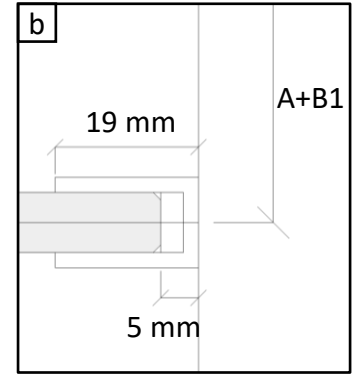

ANGELINA

Dušas kabīnes montāžas instrukcija

Инструкция по монтажу душевой кабины

Shower enclosure installation assembly

1.		PAL-01	2
2.		PAL-01B	2
3.		SU45CH + SK2SET1	2
4.		MF-42/8-ER	1
5.		R1653308	2
6.		400211PS-013	2
7.		OSH-OFS2CP	4
8.		DR-CH32	2
9.		SC-ALU8X9NEW	2
10.		SC-SL-UZL180L	1
11.		SC-SL-UZL180R	1
12.		SC-SL-UZL90G/G	1
13.		3,5x35 SK1SET; Ø 6	2
14.		8 mm Safety Glass	1
15.		8 mm Safety Glass	1
16.		8 mm Safety Glass	1
17.		8 mm Safety Glass	1

ANGELINA	A + B (mm)	A1 (mm)	B (mm)	H (mm)
70X70ANG	693-695	640	200	1988
80X80ANG	793-795	780	200	1988
90X90ANG	893-895	780	300	1988
100X100ANG	993-995	920	300	1988
110X110ANG	1093-1095	920	400	1988
120X1200ANG	1193-1195	920	500	1988

1.A

ANGELINA	P, mm	A+B1, mm	A+B1, mm
70X70ANG	700 x 700	688	688
80X80ANG	800 x 800	788	788
90X90ANG	900 x 900	888	888
100X100ANG	1000 x 1000	988	988
110X110ANG	1100 x 1100	1088	1088
120X120ANG	1200 x 1200	1188	1188

1.B

ANGELINA	D	S
70X70ANG	700	700
80X80ANG	800	800
90X90ANG	900	900
100X100ANG	1000	1000
110X110ANG	1100	1100
120X120ANG	1200	1200